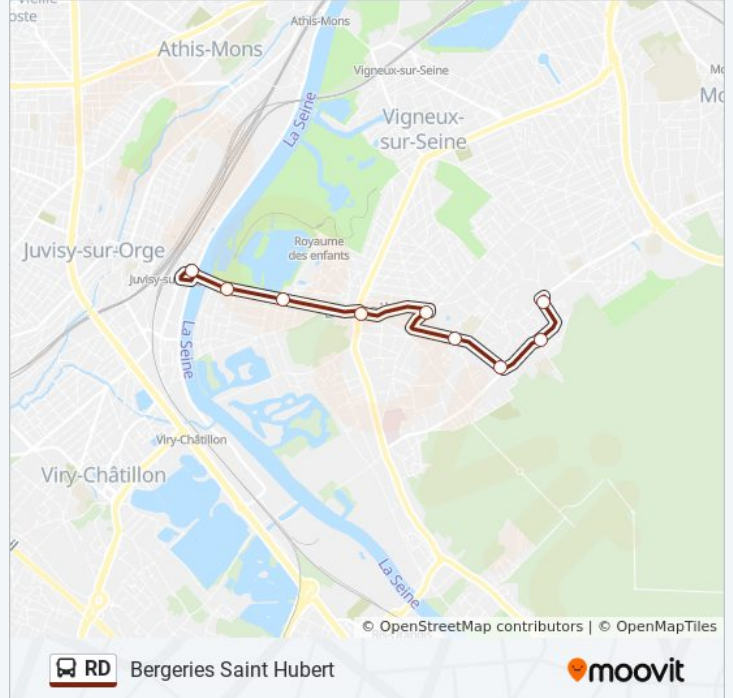

Bergeries Saint Hubert

Téléchargez

La ligne RD de bus (Bergeries Saint Hubert) a 2 itinéraires. Pour les jours de la semaine, les heures de service sont: (1) Bergeries Saint Hubert: 05:41 - 09:09(2) Juvisy Gare Routière Seine: 15:50 - 21:50
Utilisez l'application Moovit pour trouver la station de la ligne RD de bus la plus proche et savoir quand la prochaine ligne RD de bus arrive.

Direction: Bergeries Saint Hubert

9 arrêts

[VOIR LES HORAIRES DE LA LIGNE](#)

Juvisy Gare Routière Seine

Gibraltar

Paris Jardins

Marché

Orée de Sénart

Citadelle

Marais

Charles Mory - Aqua Sénart

Bergeries Saint Hubert

Horaires de la ligne RD de bus

Horaires de l'itinéraire Bergeries Saint Hubert:

lundi	05:41 - 09:09
mardi	05:41 - 09:09
mercredi	05:41 - 09:09
jeudi	05:41 - 09:09
vendredi	05:41 - 09:09
samedi	06:09 - 07:53
dimanche	Pas Opérationnel

Informations de la ligne RD de bus

Direction: Bergeries Saint Hubert

Arrêts: 9

Durée du Trajet: 14 min

Récapitulatif de la ligne:

Direction: Juvisy Gare Routière Seine

10 arrêts

[VOIR LES HORAIRES DE LA LIGNE](#)