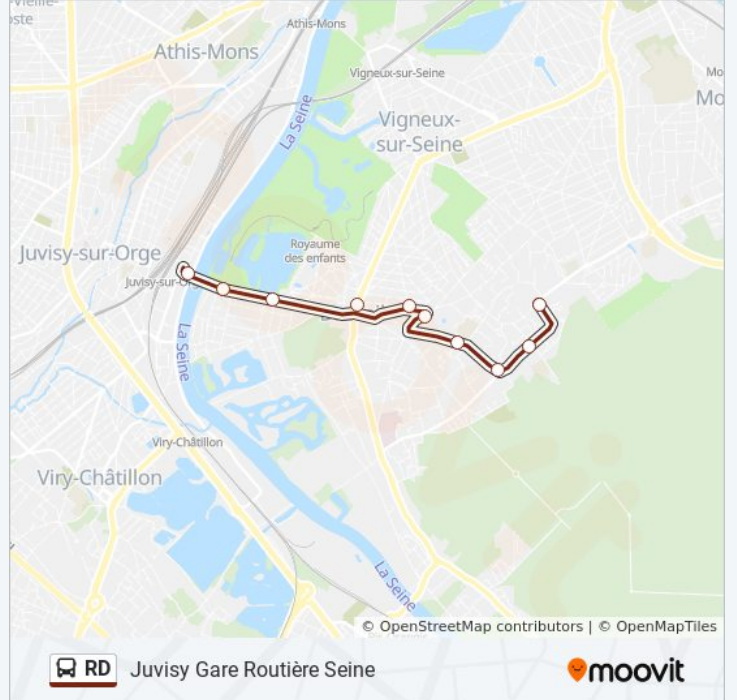

Direction: Bergeries Saint Hubert

9 arrêts

[VOIR LES HORAIRES DE LA LIGNE](#)

Juvisy Gare Routière Seine

Gibraltar

Paris Jardins

Marché

Orée de Sénart

Informations de la ligne RD de bus

Direction: Bergeries Saint Hubert

Arrêts: 9

Durée du Trajet: 14 min

Récapitulatif de la ligne:

Direction: Juvisy Gare Routière Seine

10 arrêts

[VOIR LES HORAIRES DE LA LIGNE](#)

- Bergeries Saint Hubert
- Charles Mory - Aqua Sénart
- Marais
- Citadelle
- Orée de Sénart
- Marcellin Berthelot
- Eglise
- Paris Jardins
- Gibraltar
- Juvisy Gare Routière Seine

Horaires de la ligne RD de bus

Informations de la ligne RD de bus

Direction: Juvisy Gare Routière Seine

Arrêts: 10

Durée du Trajet: 15 min

Récapitulatif de la ligne:

Les horaires et trajets sur une carte de la ligne RD de bus sont disponibles dans un fichier PDF hors-ligne sur moovitapp.com. Utilisez le [Appli Moovit](#) pour voir les horaires de bus, train ou métro en temps réel, ainsi que les instructions étape par étape pour tous les transports publics à Paris.