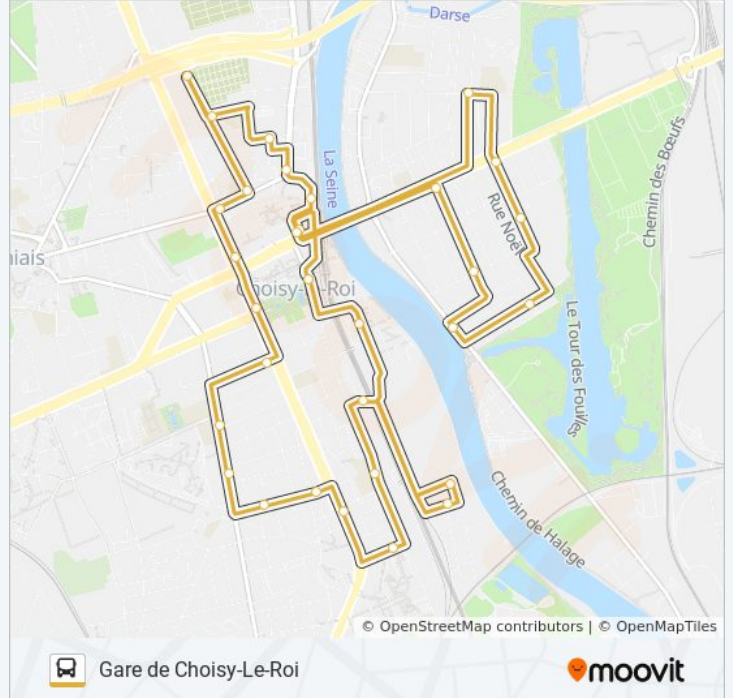

La ligne CHOISYBUS de bus Gare de Choisy-Le-Roi a un itinéraire. Pour les jours de la semaine, les heures de service sont:

(1) Gare de Choisy-Le-Roi: 06:45 - 18:25

Utilisez l'application Moovit pour trouver la station de la ligne CHOISYBUS de bus la plus proche et savoir quand la prochaine ligne CHOISYBUS de bus arrive.

Direction: Gare de Choisy-Le-Roi

31 arrêts

[VOIR LES HORAIRES DE LA LIGNE](#)

Gare de Choisy-Le-Roi

Quartier du Port

Ctm

Prairie

Charles-Jules Vaillant

Informations de la ligne CHOISYBUS de bus

Direction: Gare de Choisy-Le-Roi

Arrêts: 31

Durée du Trajet: 45 min

Récapitulatif de la ligne:

Choisy-Le-Roi RER

Hugo Mirabeau

Lycée Mirabeau

Théophile Ducloux

Parc Paysager Des Gondoles

Stade Jean Bouin

Rue Pompadour

Collège Jules Vallès

Choisy-Le-Roi RER

Gare de Choisy-Le-Roi

Les horaires et trajets sur une carte de la ligne CHOISYBUS de bus sont disponibles dans un fichier PDF hors-ligne sur moovitapp.com. Utilisez le [Appli Moovit](#) pour voir les horaires de bus, train ou métro en temps réel, ainsi que les instructions étape par étape pour tous les transports publics à Paris.