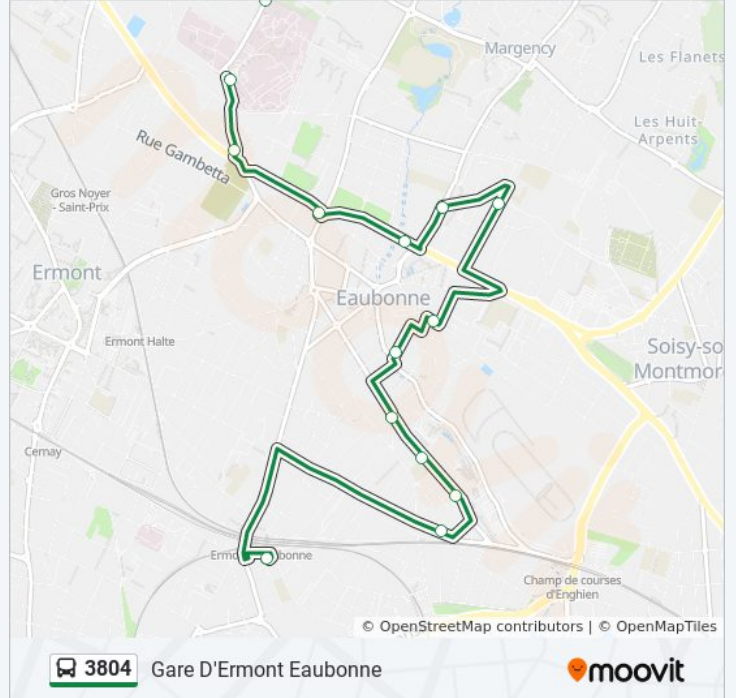

3804

Gare D'Ermont Eaubonne

Téléchargez

La ligne 3804 de bus (Gare D'Ermont Eaubonne) a 3 itinéraires. Pour les jours de la semaine, les heures de service sont:

(1) Gare D'Ermont Eaubonne: 06:19 - 19:14(2) Hôpital Simone Veil: 06:44 - 19:37(3) Rue de Saint-Prix: 15:59 - 16:58

Utilisez l'application Moovit pour trouver la station de la ligne 3804 de bus la plus proche et savoir quand la prochaine ligne 3804 de bus arrive.

Direction: Gare D'Ermont Eaubonne

14 arrêts

[VOIR LES HORAIRES DE LA LIGNE](#)

Rue de Saint-Prix
Hôpital Simone Veil
Les Cailloux
Place Charles de Gaulle
Voltaire
Paul Nicolas
Collège Chénier
Mont D'Eaubonne
Rue D'Enghien
Samson Davilliers
Jules Ferry
République
Edouard Vaillant
Gare D'Ermont Eaubonne

Informations de la ligne 3804 de bus**Direction:** Gare D'Ermont Eaubonne**Arrêts:** 14**Durée du Trajet:** 22 min**Récapitulatif de la ligne:**

Direction: Hôpital Simone Veil

14 arrêts

[VOIR LES HORAIRES DE LA LIGNE](#)