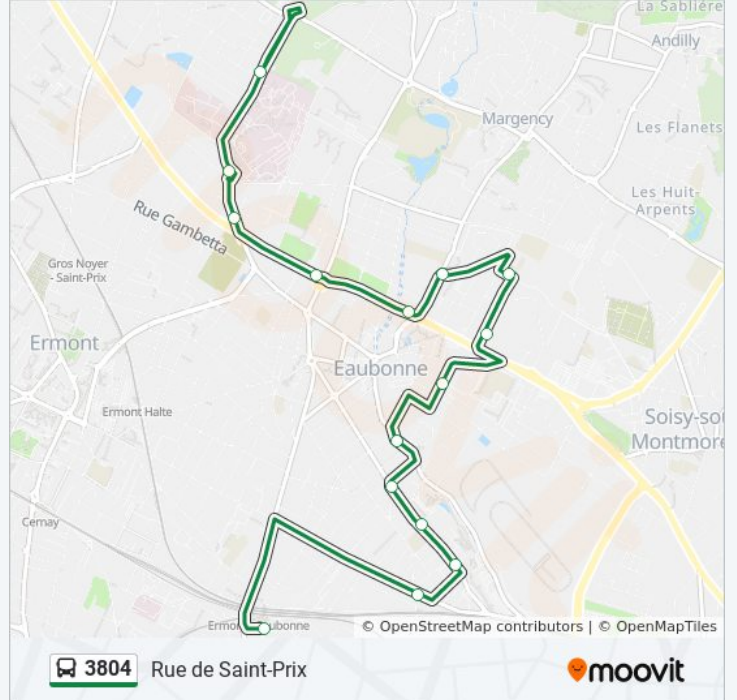

Arrêts: 14

Durée du Trajet: 20 min

Récapitulatif de la ligne:

Direction: Rue de Saint-Prix

15 arrêts

[VOIR LES HORAIRES DE LA LIGNE](#)

Gare D'Ermont-Eaubonne
 Edouard Vaillant
 République
 Jules Ferry
 Samson Davilliers
 Rue D'Enghien
 Mont D'Eaubonne
 Rpa Dangien
 Collège Chénier
 Paul Nicolas
 Voltaire
 Place Charles de Gaulle
 Les Cailloux
 Hôpital Simone Veil
 Rue de Saint-Prix

Horaires de la ligne 3804 de bus

Horaires de l'itinéraire Rue de Saint-Prix:

lundi	15:59 - 16:58
mardi	15:59 - 16:58
mercredi	12:21
jeudi	15:59 - 16:58
vendredi	15:59 - 16:58
samedi	Pas Opérationnel
dimanche	Pas Opérationnel

Informations de la ligne 3804 de bus

Direction: Rue de Saint-Prix

Arrêts: 15

Durée du Trajet: 22 min

Récapitulatif de la ligne:

Les horaires et trajets sur une carte de la ligne 3804 de bus sont disponibles dans un fichier PDF hors-ligne sur moovitapp.com. Utilisez le [Appli Moovit](#) pour voir les horaires de bus, train ou métro en temps réel, ainsi que les instructions étape par étape pour tous les transports publics à Paris.