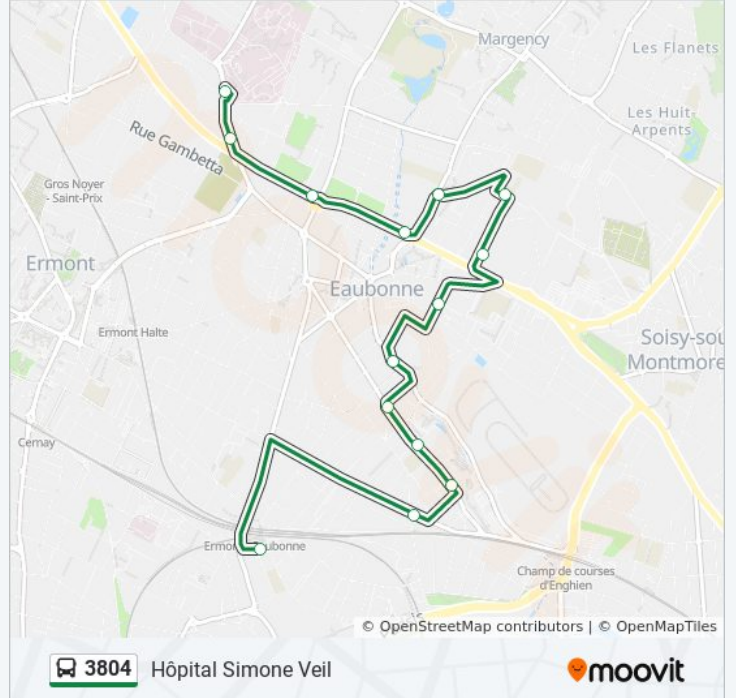

Gare D'Ermont-Eaubonne

Edouard Vaillant

République

Jules Ferry

Samson Davilliers

Rue D'Enghien

Mont D'Eaubonne

Rpa Dangien

Collège Chénier

Paul Nicolas

Voltaire

Place Charles de Gaulle

Les Cailloux

Hôpital Simone Veil

Horaires de la ligne 3804 de bus

Horaires de l'itinéraire Hôpital Simone Veil:

lundi	06:44 - 19:37
mardi	06:44 - 19:37
mercredi	06:44 - 19:37
jeudi	06:44 - 19:37
vendredi	06:44 - 19:37
samedi	Pas Opérationnel
dimanche	Pas Opérationnel

Informations de la ligne 3804 de bus

Direction: Hôpital Simone Veil

Arrêts: 14

Durée du Trajet: 20 min

Récapitulatif de la ligne:

Direction: Rue de Saint-Prix

15 arrêts

[VOIR LES HORAIRES DE LA LIGNE](#)

Gare D'Ermont-Eaubonne
 Edouard Vaillant
 République
 Jules Ferry
 Samson Davilliers
 Rue D'Enghien
 Mont D'Eaubonne
 Rpa Dangien
 Collège Chénier
 Paul Nicolas
 Voltaire
 Place Charles de Gaulle
 Les Cailloux
 Hôpital Simone Veil
 Rue de Saint-Prix