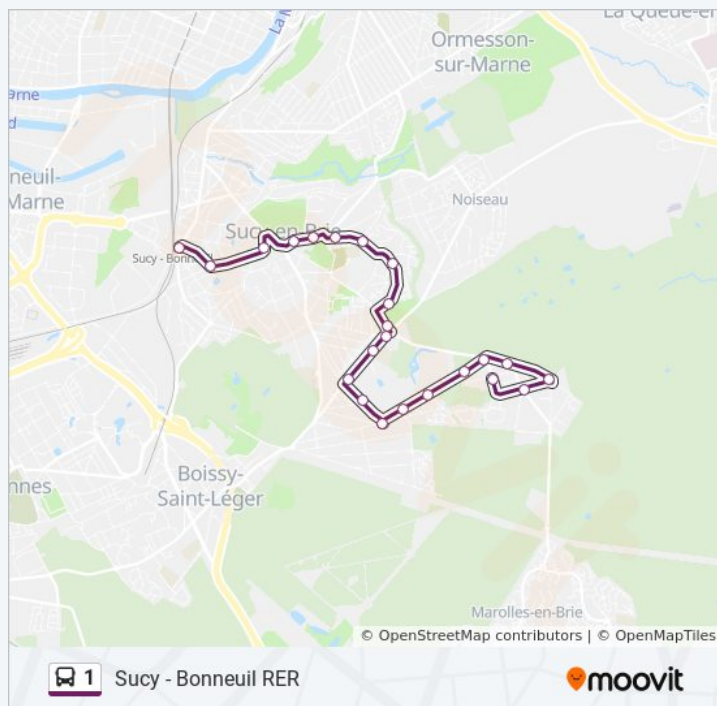

Centre Aéré

Les Tilleuls

Parc de Sucy

Route de la Queue En Brie

La Garennière

Les Bosquets

De Lattre de Tassigny

Chapellerie

Avenue du Fort

Centre Administratif

Hôtel de Ville

Moutier Médiathèque

Place Fernande Doudot

Sucy - Bonneuil RER

Informations de la ligne 1 de bus

Direction: Sucy - Bonneuil RER

Arrêts: 23

Durée du Trajet: 17 min

Récapitulatif de la ligne:

Direction: Sucy - Bonneuil RER

23 arrêts

[VOIR LES HORAIRES DE LA LIGNE](#)

Ecole Des Bruyères

Faison Doré