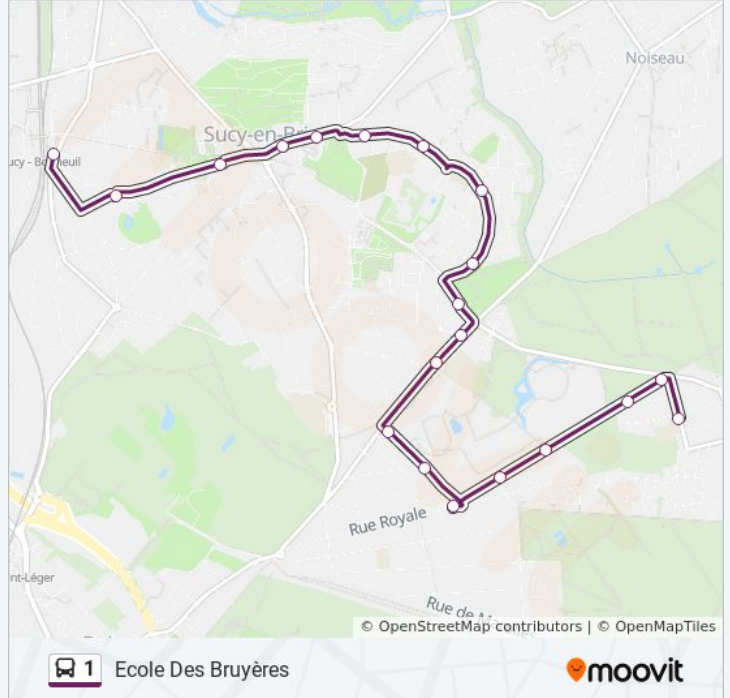

Ecole Des Bruyères

[Voir En Format Web](#)

La ligne 1 de bus (Ecole Des Bruyères) a 6 itinéraires. Pour les jours de la semaine, les heures de service sont:
(1) Ecole Des Bruyères: 10:30 - 16:30(2) Ecole Des Bruyères: 06:05 - 20:02(3) Route de Lésigny: 19:32 - 21:00(4)
Route de Lésigny: 19:32 - 21:00(5) Sucy - Bonneuil RER: 10:53 - 16:55(6) Sucy - Bonneuil RER: 05:39 - 20:40
Utilisez l'application Moovit pour trouver la station de la ligne 1 de bus la plus proche et savoir quand la prochaine ligne 1 de bus arrive.

Direction: Ecole Des Bruyères

20 arrêts

[VOIR LES HORAIRES DE LA LIGNE](#)

Sucy - Bonneuil RER
Place Fernande Doudot
Moutier Médiathèque
Hôtel de Ville
Centre Administratif
Avenue du Fort
Chapellerie
De Lattre de Tassigny
Les Bosquets
La Garennière
Route de la Queue En Brie
Parc de Sucy
Les Tilleuls
Centre Aéré
Notre Dame - Rue Royale
Dauphine
Chemin de Brie
Roosevelt
Les Bouleaux
Ecole Des Bruyères

Horaires de la ligne 1 de bus

Horaires de l'Itinéraire Ecole Des Bruyères:

lundi	06:05 - 20:02
mardi	Pas Opérationnel
mercredi	Pas Opérationnel
jeudi	Pas Opérationnel
vendredi	Pas Opérationnel
samedi	06:14 - 20:17
dimanche	10:30 - 16:30

Informations de la ligne 1 de bus

Direction: Ecole Des Bruyères

Arrêts: 20

Durée du Trajet: 13 min

Récapitulatif de la ligne:

Direction: Ecole Des Bruyères

20 arrêts

[VOIR LES HORAIRES DE LA LIGNE](#)