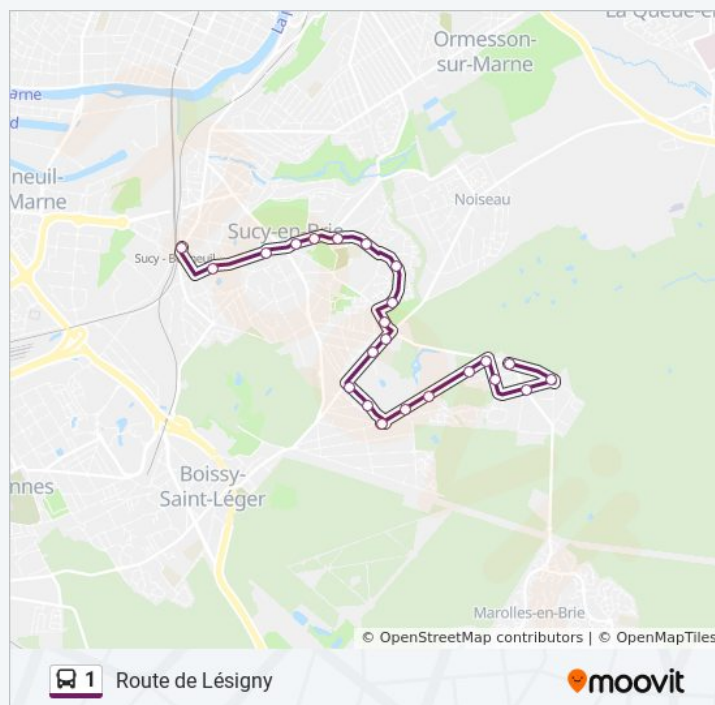

Centre Aéré

Notre Dame - Rue Royale

Dauphine

Chemin de Brie

Roosevelt

Les Bouleaux

Ecole Des Bruyères

Faison Doré

La Patte D'Oie

Route de Lésigny

Horaires de la ligne 1 de bus

Horaires de l'itinéraire Route de Lésigny:

lundi	19:32 - 21:00
mardi	Pas Opérationnel
mercredi	Pas Opérationnel
jeudi	Pas Opérationnel
vendredi	Pas Opérationnel
samedi	21:10
dimanche	Pas Opérationnel

Informations de la ligne 1 de bus

Direction: Route de Lésigny

Arrêts: 23

Durée du Trajet: 15 min

Récapitulatif de la ligne:

Direction: Route de Lésigny

23 arrêts

[VOIR LES HORAIRES DE LA LIGNE](#)