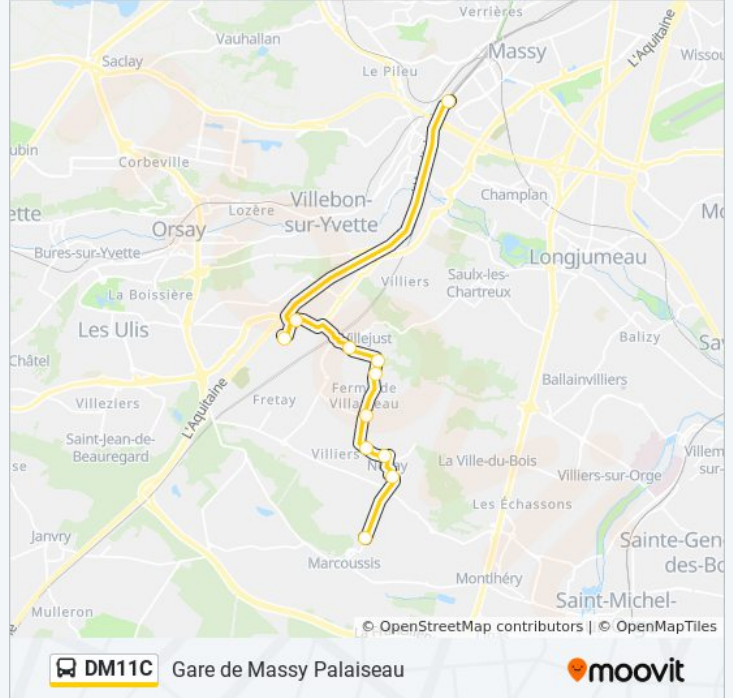

Utilisez l'application Moovit pour trouver la station de la ligne DM11C de bus la plus proche et savoir quand la prochaine ligne DM11C de bus arrive.

Direction: Gare de Massy Palaiseau

11 arrêts

[VOIR LES HORAIRES DE LA LIGNE](#)

Laboratoires

Jules Verne

Pylandries

Les Hameaux

Villorceaux

Le Rocher

Chemin Vert

Clos de Launay

La Brûlerie

Courtaboeuf 7

Gare de Massy Palaiseau

Horaires de la ligne DM11C de bus

Horaires de l'itinéraire Gare de Massy Palaiseau:

lundi	06:45 - 20:07
mardi	06:45 - 20:07
mercredi	06:45 - 20:07
jeudi	06:45 - 20:07
vendredi	06:45 - 20:07
samedi	Pas Opérationnel
dimanche	Pas Opérationnel

Informations de la ligne DM11C de bus**Direction:** Gare de Massy Palaiseau**Arrêts:** 11**Durée du Trajet:** 21 min**Récapitulatif de la ligne:**

Direction: Laboratoires

11 arrêts

[VOIR LES HORAIRES DE LA LIGNE](#)