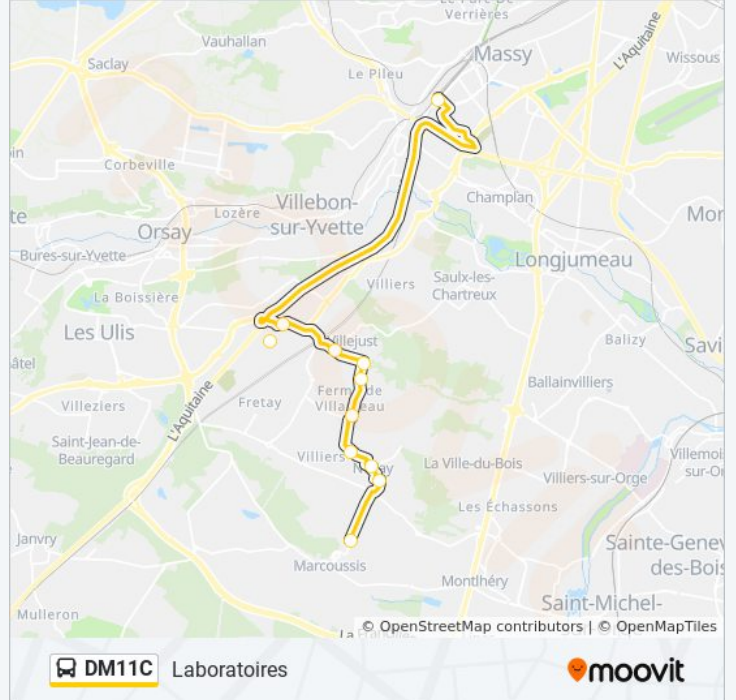

Gare de Massy Palaiseau

Téléchargez

La ligne DM11C de bus (Gare de Massy Palaiseau) a 2 itinéraires. Pour les jours de la semaine, les heures de service sont:

(1) Gare de Massy Palaiseau: 06:45 - 20:07(2) Laboratoires: 06:56 - 20:04

Utilisez l'application Moovit pour trouver la station de la ligne DM11C de bus la plus proche et savoir quand la prochaine ligne DM11C de bus arrive.

Direction: Gare de Massy Palaiseau

11 arrêts

[VOIR LES HORAIRES DE LA LIGNE](#)

Informations de la ligne DM11C de bus**Direction:** Gare de Massy Palaiseau**Arrêts:** 11**Durée du Trajet:** 21 min**Récapitulatif de la ligne:**

Direction: Laboratoires

11 arrêts

[VOIR LES HORAIRES DE LA LIGNE](#)

Informations de la ligne DM11C de bus

Direction: Laboratoires

Arrêts: 11

Durée du Trajet: 19 min

Récapitulatif de la ligne:

Les horaires et trajets sur une carte de la ligne DM11C de bus sont disponibles dans un fichier PDF hors-ligne sur moovitapp.com. Utilisez le [Appli Moovit](#) pour voir les horaires de bus, train ou métro en temps réel, ainsi que les instructions étape par étape pour tous les transports publics à Paris.