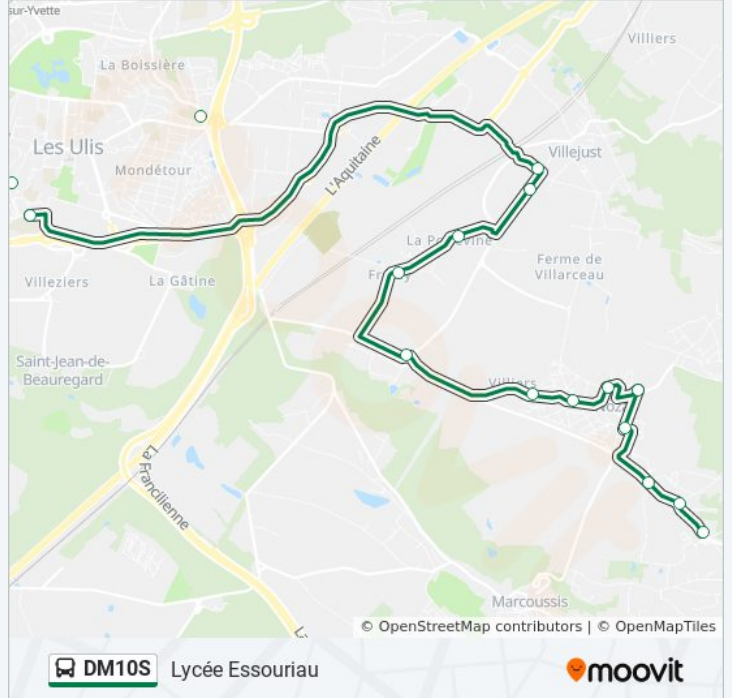

Utilisez l'application Moovit pour trouver la station de la ligne DM10S de bus la plus proche et savoir quand la prochaine ligne DM10S de bus arrive.

**Direction: Lycée Essouriau**

17 arrêts

[VOIR LES HORAIRES DE LA LIGNE](#)

Fontaine Jouvence

Fretay

La Poitevine

Edf

Clos de Launay

République

Monthéry

Thomas

**Informations de la ligne DM10S de bus****Direction:** Lycée Essouriau**Arrêts:** 17**Durée du Trajet:** 26 min**Récapitulatif de la ligne:**

## Direction: Paul Fort

16 arrêts

[VOIR LES HORAIRES DE LA LIGNE](#)

Lycée Essouriau  
 Thomas  
 Montlhéry  
 République  
 Clos de Launay  
 Edf  
 La Poitevine  
 Fretay  
 Fontaine Jouvence  
 La Saulaie  
 Les Clozeaux  
 Versailles  
 Jules Verne  
 Noyers  
 Saint-Pierre  
 Paul Fort