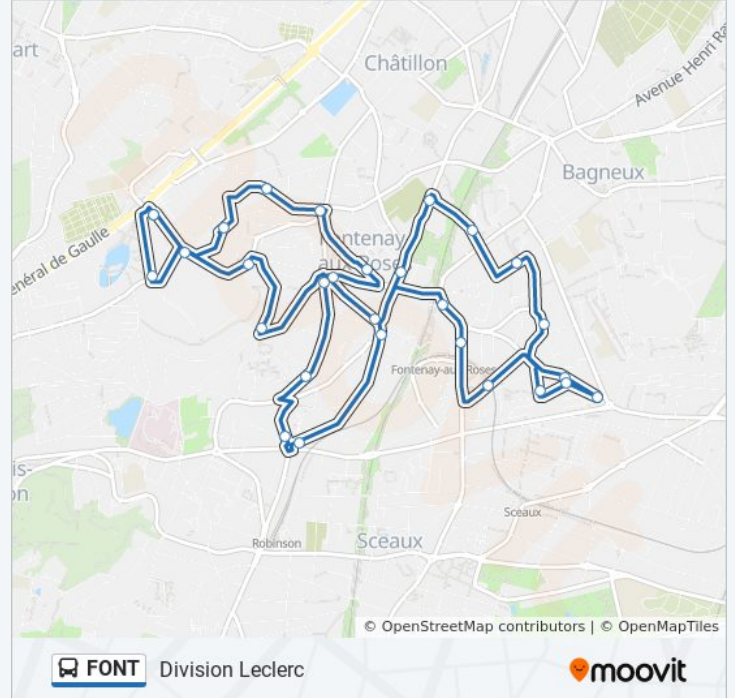

Pervenches

Ecole Des Pervenches

Jean Monnet

Square de Wiesloch

Stade du Panorama

Division Leclerc

Les horaires et trajets sur une carte de la ligne FONT de bus sont disponibles dans un fichier PDF hors-ligne sur moovitapp.com. Utilisez le [Appli Moovit](#) pour voir les horaires de bus, train ou métro en temps réel, ainsi que les instructions étape par étape pour tous les transports publics à Paris.

[À propos de Moovit](#) • [Solutions MaaS](#) • [Pays disponibles](#) • [Communauté Moovit](#)

© 2024 Moovit - Tous droits réservés

**Consultez les horaires
d'arrivée en direct**