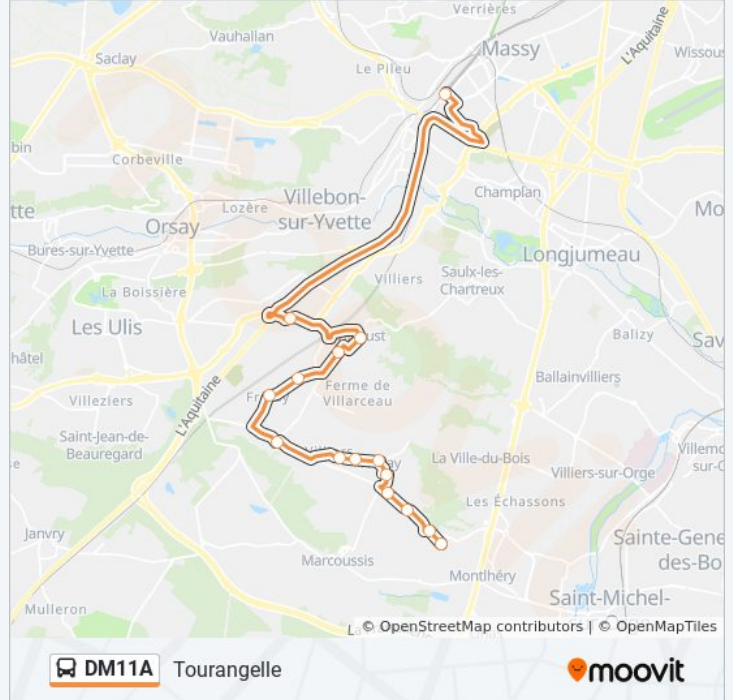

Les horaires et trajets sur une carte de la ligne DM11A de bus sont disponibles dans un fichier PDF hors-ligne sur moovitapp.com. Utilisez le [Appli Moovit](#) pour voir les horaires de bus, train ou métro en temps réel, ainsi que les instructions étape par étape pour tous les transports publics à Paris.

[À propos de Moovit](#) • [Solutions MaaS](#) • [Pays disponibles](#) • [Communauté Moovit](#)

© 2024 Moovit - Tous droits réservés

**Consultez les horaires
d'arrivée en direct**