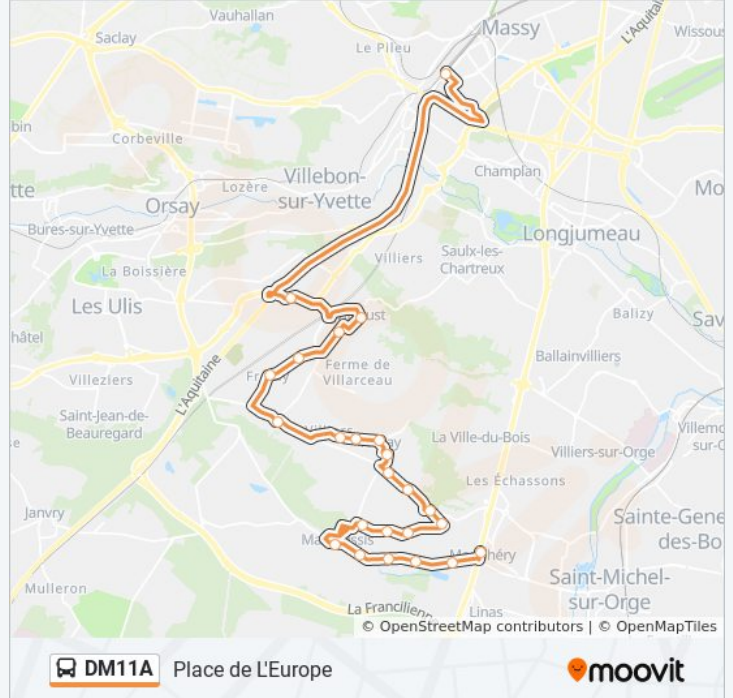

lundi	18:49 - 21:08
mardi	18:49 - 21:08
mercredi	18:49 - 21:08
jeudi	18:49 - 21:08
vendredi	18:49 - 21:08
samedi	13:10 - 21:24
dimanche	14:09

Informations de la ligne DM11A de bus

Direction: Place de L'Europe

Arrêts: 24

Durée du Trajet: 40 min

Récapitulatif de la ligne:

Tourangelle

Le Moulin À Vent

Le Mesnil Forget

Les Fonceaux

Mairie

La Guillère

Le Houssaye

Le Fromage Mou

Les Pichots

Place de L'Europe

Direction: Tourangelle

15 arrêts

[VOIR LES HORAIRES DE LA LIGNE](#)