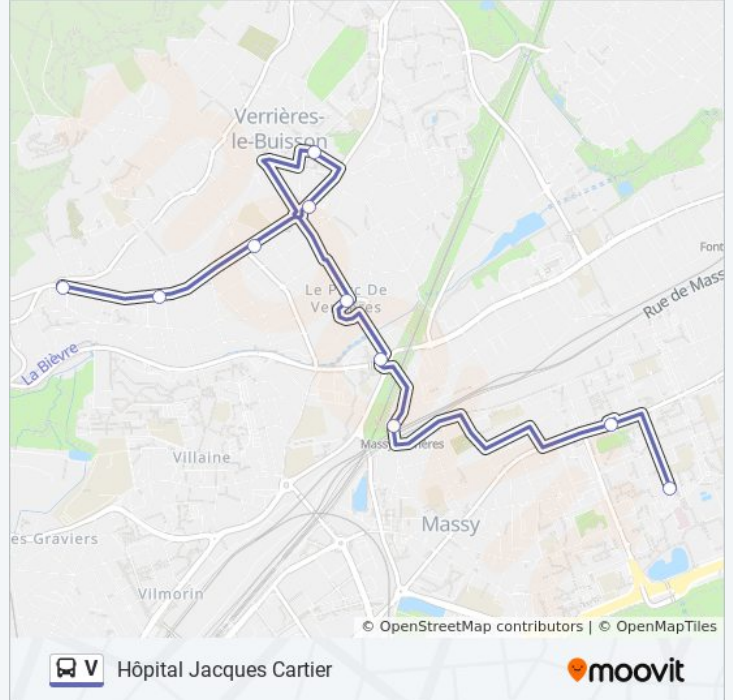

Les horaires et trajets sur une carte de la ligne V de bus sont disponibles dans un fichier PDF hors-ligne sur moovitapp.com. Utilisez le [Appli Moovit](#) pour voir les horaires de bus, train ou métro en temps réel, ainsi que les instructions étape par étape pour tous les transports publics à Paris.

[À propos de Moovit](#) • [Solutions MaaS](#) • [Pays disponibles](#) • [Communauté Moovit](#)

© 2024 Moovit - Tous droits réservés

**Consultez les horaires
d'arrivée en direct**