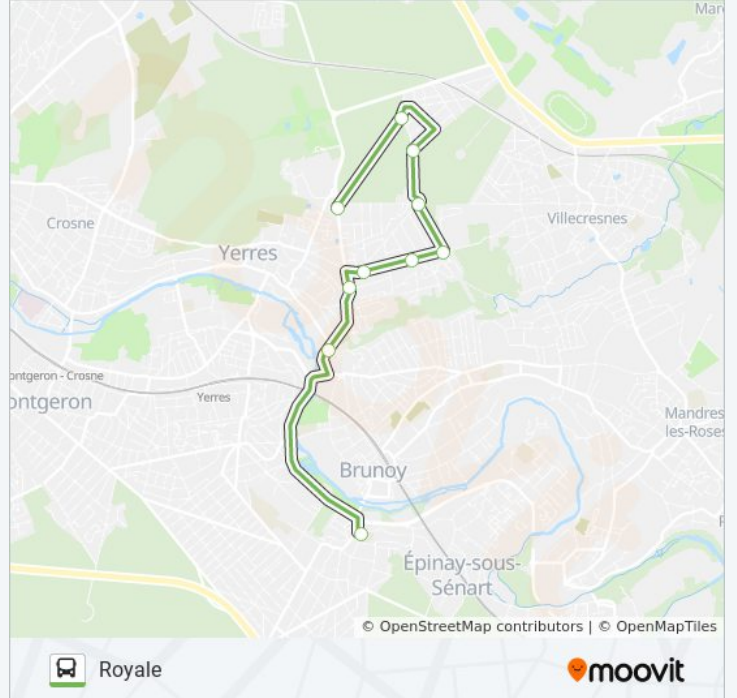

Direction: Rond-Point Pasteur

20 arrêts

[VOIR LES HORAIRES DE LA LIGNE](#)

Talma
Abbaye
Kéranna
Paul Doumer
Glaïeuls
Rue du Parc
Sablière Hlm
Treillageurs
Grosbois
Royale
Rue de la Grange
Hôtel de Ville
Léthumière
Lycée Louis Armand
Sécurité Sociale
Gare de Yerres
Belvédère
Place Gambetta
Taillis
Rond-Point Pasteur

Informations de la ligne R1-R2-R3 de bus**Direction:** Rond-Point Pasteur**Arrêts:** 20**Durée du Trajet:** 17 min**Récapitulatif de la ligne:**

Direction: Royale

10 arrêts

[VOIR LES HORAIRES DE LA LIGNE](#)

Talma
 Abbaye
 Kéranna
 Paul Doumer
 Glaïeuls
 Rue du Parc
 Sablière Hlm
 Treillageurs
 Grosbois
 Royale

Horaires de la ligne R1-R2-R3 de bus

Horaires de l'itinéraire Royale:

| | |
|----------|------------------|
| lundi | 16:15 - 17:15 |
| mardi | 16:15 - 17:15 |
| mercredi | 16:15 - 17:15 |
| jeudi | 16:15 - 17:15 |
| vendredi | 16:15 - 17:15 |
| samedi | Pas Opérationnel |
| dimanche | Pas Opérationnel |

Informations de la ligne R1-R2-R3 de bus

Direction: Royale

Arrêts: 10

Durée du Trajet: 23 min

Récapitulatif de la ligne:

Direction: Sécurité Sociale

6 arrêts

[VOIR LES HORAIRES DE LA LIGNE](#)