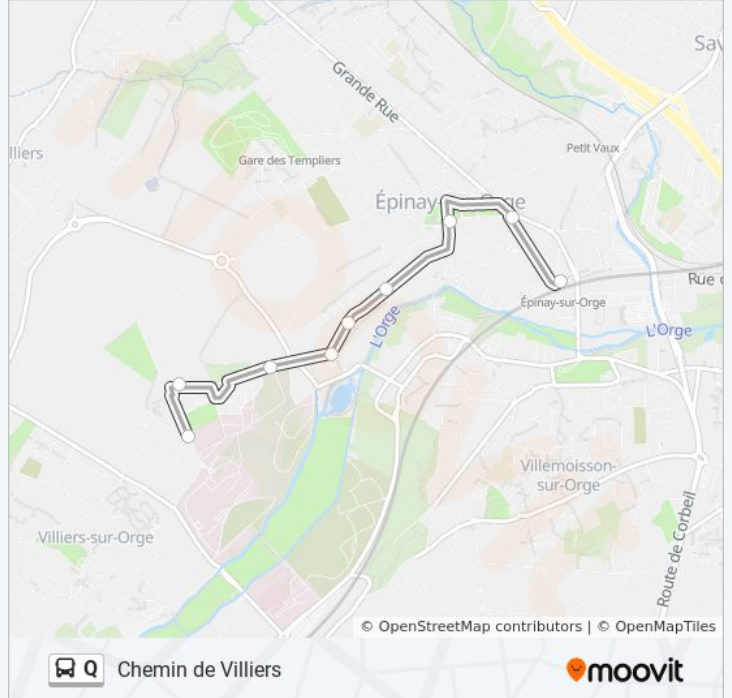

### Direction: Chemin de Villiers

9 arrêts

[VOIR LES HORAIRES DE LA LIGNE](#)

Gare D'Epinay-Sur-Orge

Place Des Monseaux

Hôtel de Ville

Stade

Les Laurentes

Le Breuil

Chevreuse

Perray Vaucluse

Chemin de Villiers

### Informations de la ligne Q de bus

**Direction:** Chemin de Villiers

**Arrêts:** 9

**Durée du Trajet:** 9 min

**Récapitulatif de la ligne:**

**Direction: Gare D'Épinay-Sur-Orge**

9 arrêts

[VOIR LES HORAIRES DE LA LIGNE](#)

Chemin de Villiers

Perray Vacluse

Chevreuse

Le Breuil

Les Laurentes

Stade

Hôtel de Ville

Place Des Monseaux / Petit Vaux