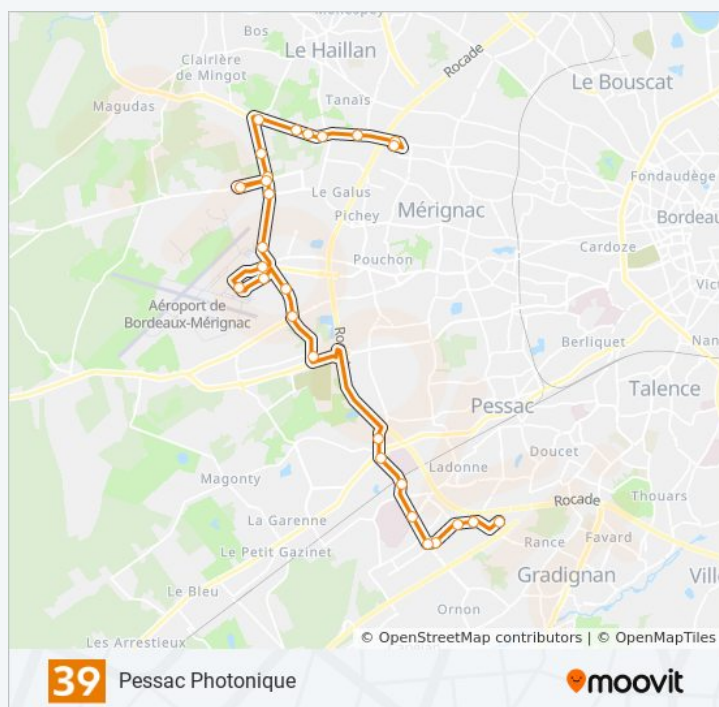

Venteille

Hustin

Rue Du Médoc

Bernède

Menespey

Couqueou

Cimetière D'Eysines

Les Sources

## Informations de la ligne 39 de bus

**Direction:** Pessac Photonique

**Arrêts:** 40

**Durée du Trajet:** 54 min

**Récapitulatif de la ligne:**

Aéroport

45ème Parallèle

Roland Garros