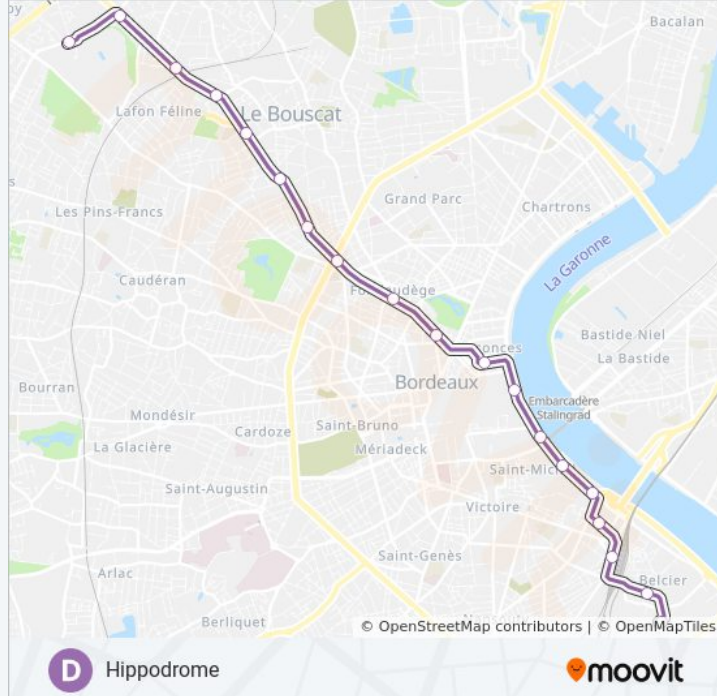

Utilisez l'application Moovit pour trouver la station de la ligne D de tram la plus proche et savoir quand la prochaine ligne D de tram arrive.

Direction: Cantinolle

24 arrêts

[VOIR LES HORAIRES DE LA LIGNE](#)

Informations de la ligne D de tram

Direction: Cantinolle

Arrêts: 24

Durée du Trajet: 47 min

Récapitulatif de la ligne:

Simone Veil

Picot

Eysines Centre

Barrière Du Médoc

Courbet

Calypso

Mairie Du Bouscat

Les Ecus

Sainte Germaine

Champs De Courses - Treulon

Horaires de la ligne D de tram

Direction: Hippodrome

Arrêts: 19

Durée du Trajet: 35 min

Récapitulatif de la ligne:

Hippodrome

Direction: Quinconces

16 arrêts

[VOIR LES HORAIRES DE LA LIGNE](#)