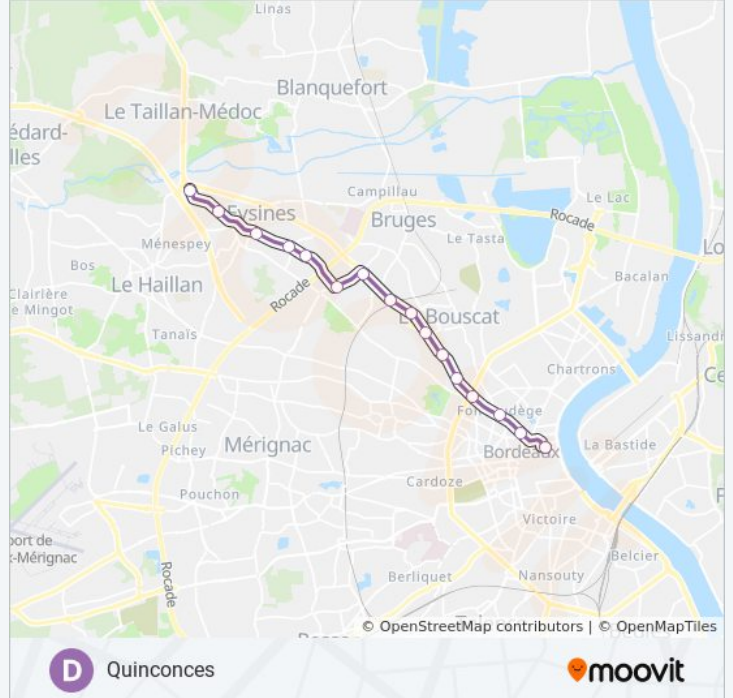

Utilisez l'application Moovit pour trouver la station de la ligne D de tram la plus proche et savoir quand la prochaine ligne D de tram arrive.

Direction: Cantinolle

24 arrêts

[VOIR LES HORAIRES DE LA LIGNE](#)

Les Ecus

Mairie Du Bouscat

Calypso

Courbet

Barrière Du Médoc

Croix De Seguey

Fondaudège - Muséum

Quinconces

Horaires de la ligne D de tram

Horaires de l'itinéraire Quinconces:

lundi	00:15 - 23:53
mardi	00:16 - 23:53
mercredi	00:16 - 23:53
jeudi	00:16 - 01:00
vendredi	00:56 - 01:59
samedi	00:56 - 22:30
dimanche	01:15 - 01:53

Informations de la ligne D de tram

Direction: Quinconces

Arrêts: 16

Durée du Trajet: 33 min

Récapitulatif de la ligne:

Direction: Vernet

24 arrêts

[VOIR LES HORAIRES DE LA LIGNE](#)