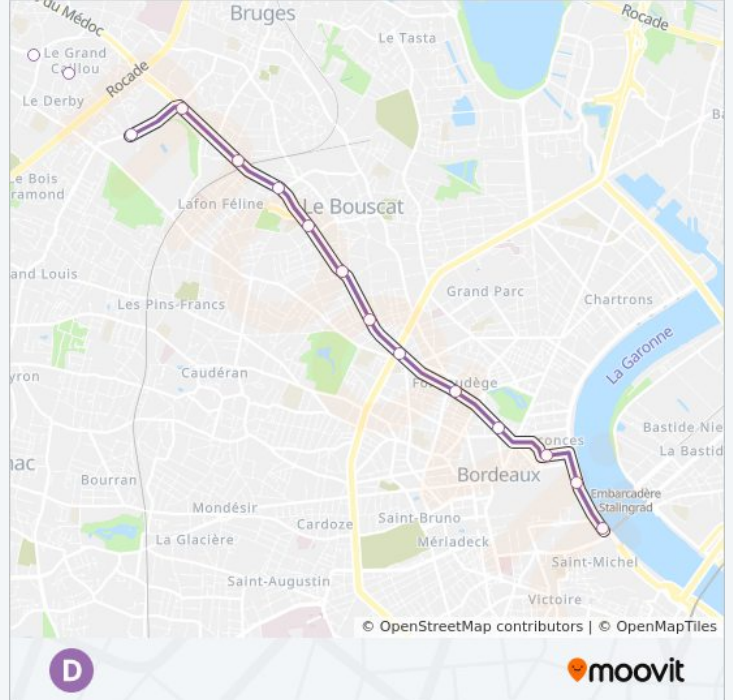

Les horaires et trajets sur une carte de la ligne D de tram sont disponibles dans un fichier PDF hors-ligne sur moovitapp.com. Utilisez le [Appli Moovit](#) pour voir les horaires de bus, train ou métro en temps réel, ainsi que les instructions étape par étape pour tous les transports publics à Bordeaux.

[À propos de Moovit](#) • [Solutions MaaS](#) • [Pays disponibles](#) • [Communauté Moovit](#)

© 2024 Moovit - Tous droits réservés

Consultez les horaires d'arrivée en direct