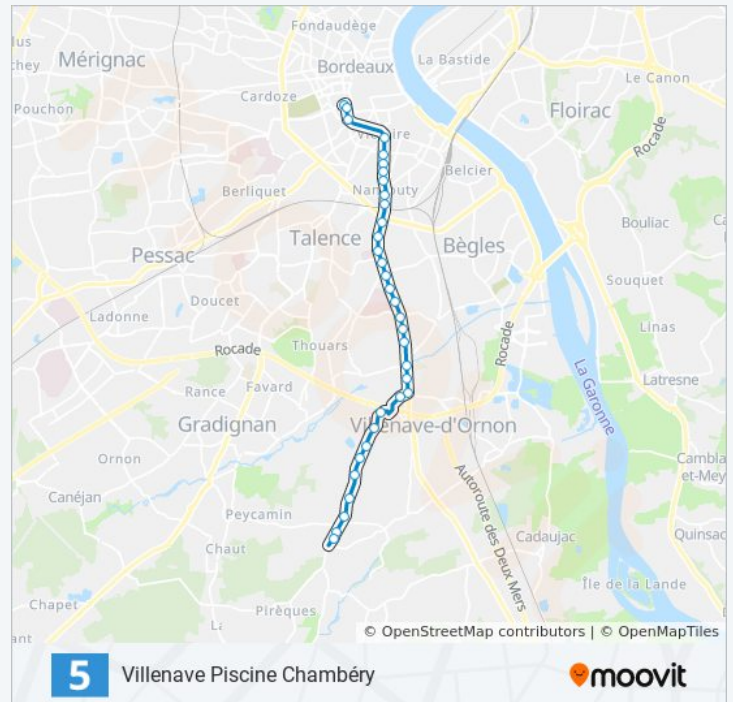

Utilisez l'application Moovit pour trouver la station de la ligne 5 de bus la plus proche et savoir quand la prochaine ligne 5 de bus arrive.

**Direction: Bordeaux Bassins À Flot**

53 arrêts

[VOIR LES HORAIRES DE LA LIGNE](#)

Hôpital Robert Picqué

Orphelins

Epargne

Maréchal Joffre

Lycée Václav Havel

Rpa Villa Nova

Villenave Centre - Pont De La Maye

Collège Pont De La Maye

## Informations de la ligne 5 de bus

**Direction:** Villenave Piscine Chambéry

**Arrêts:** 47

**Durée du Trajet:** 61 min

**Récapitulatif de la ligne:**

Brignon

Camparian

Bonnardel