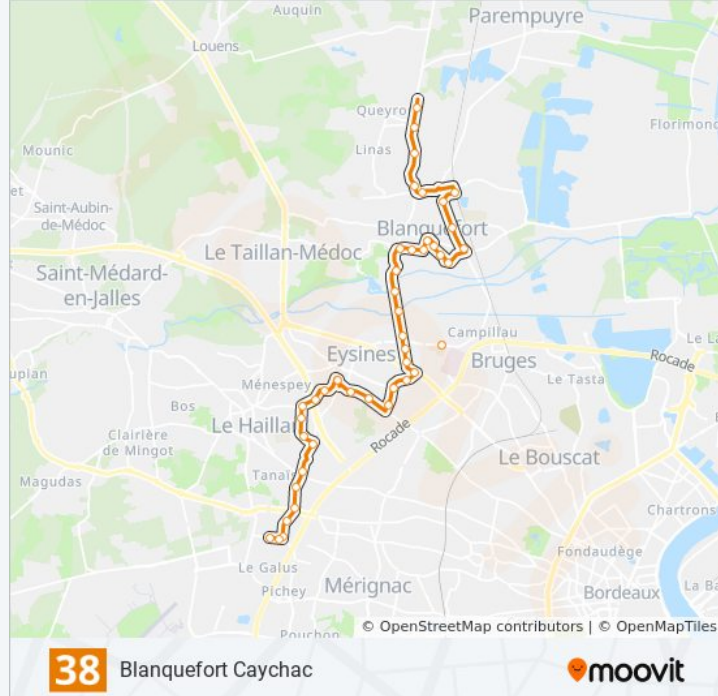

Mairie De Blanquefort

Collège De Blanquefort

De Lattre De Tassigny

Frankton

La Renney

Gare De Blanquefort (Av Du 11 Novembre)

Gare De Blanquefort

Lycée Agricole

Château Dillon

Terrefort

Caychac Bourg

Caychac

Direction: Merignac Phare

42 arrêts

[VOIR LES HORAIRES DE LA LIGNE](#)

Caychac