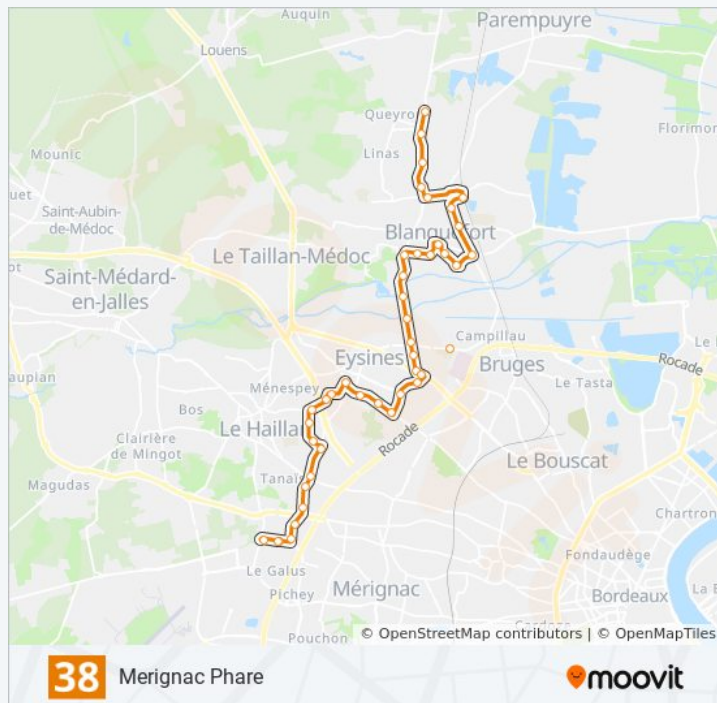

Utilisez l'application Moovit pour trouver la station de la ligne 38 de bus la plus proche et savoir quand la prochaine ligne 38 de bus arrive.

Direction: Blanquefort Caychac

44 arrêts

[VOIR LES HORAIRES DE LA LIGNE](#)

La Clide

Montalieu

Aimé Césaire

Lycée De La Plaine

Bel Air

Moulineau

Mermoz

Jacques Brel

Le Haillan Rostand

Informations de la ligne 38 de bus

Direction: Merignac Phare

Arrêts: 42

Durée du Trajet: 40 min

Récapitulatif de la ligne:

Laplace

Gustave Eiffel