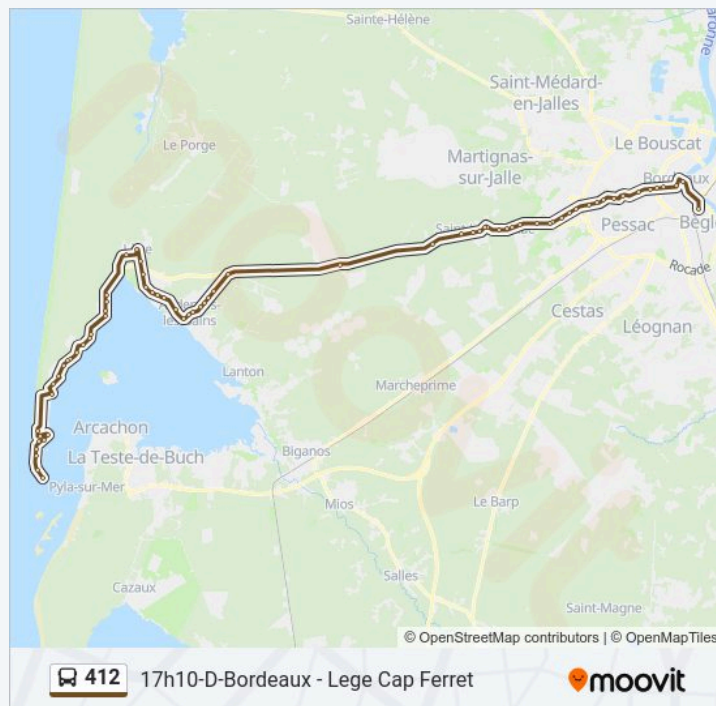

Informations de la ligne 412 de bus

Direction: 17h10-D-Bordeaux - Lege Cap Ferret

Arrêts: 69

Durée du Trajet: 153 min

Récapitulatif de la ligne:

Camp. Les Ecreuils

Bld De L'Aerium

Centre