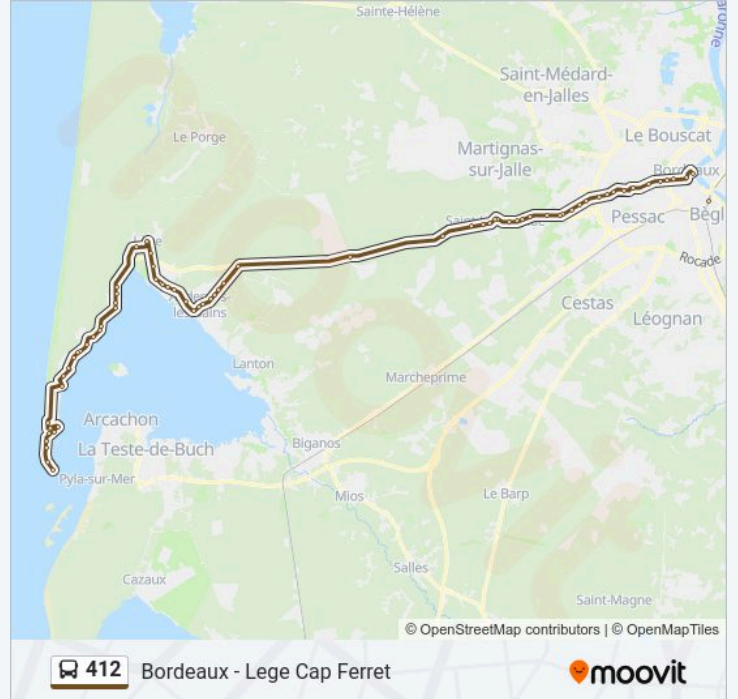

Informations de la ligne 412 de bus

Direction: Bordeaux - Lege Cap Ferret

Arrêts: 69

Durée du Trajet: 105 min

Récapitulatif de la ligne:

Oscar Auriac
Beutre Ba 106
Rp Mitterrand
Les Deux Poteaux
Rue Dauphine
Av. De Boulac
Allee Du Mayne
Allee De Barlan
Caserne Pompiers
Mairie De St Jean D'Illac
Rue De La Peloue
Clairiere St Jean
College
Le Las
Blagon
Querquillas
Rd Pt Du Miami
Salle Des Sports
Lyc. Nord Bassin
Allee P. Despaigne
Capsus
Rue De La Carreyre
Centre
Comte
Paco
Camp. Les Ecureuils
Bld De L'Aerium
Centre
Le Perrey
Pl. D'Ignac
Centre
Le Barail