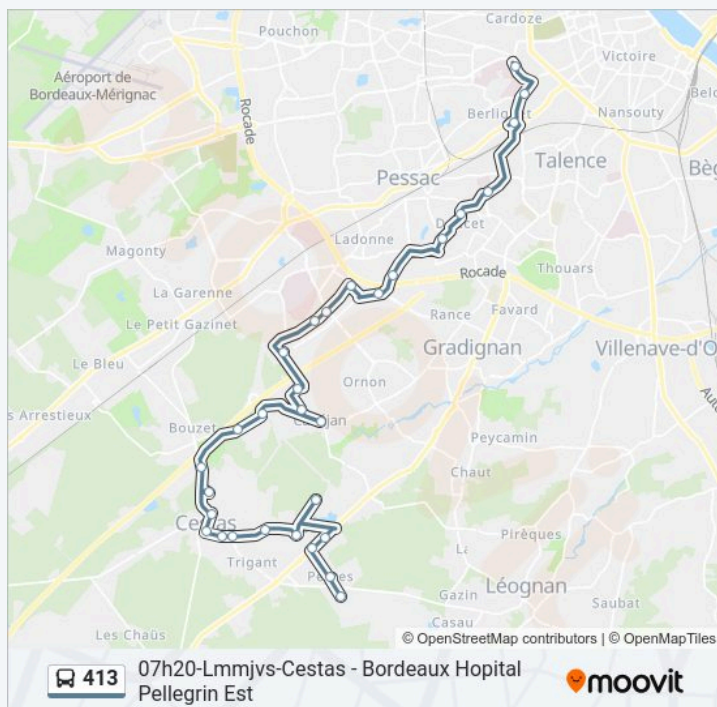

Hopital Pellegrin Est

## Informations de la ligne 413 de bus

**Direction:** 07h20-Lmmjvs-Cestas - Bordeaux Hopital Pellegrin Est

**Arrêts:** 30

**Durée du Trajet:** 55 min

**Récapitulatif de la ligne:**

**Direction: 07h50-Lmmjv-Cestas - Bordeaux Hopital Pellegrin Est**