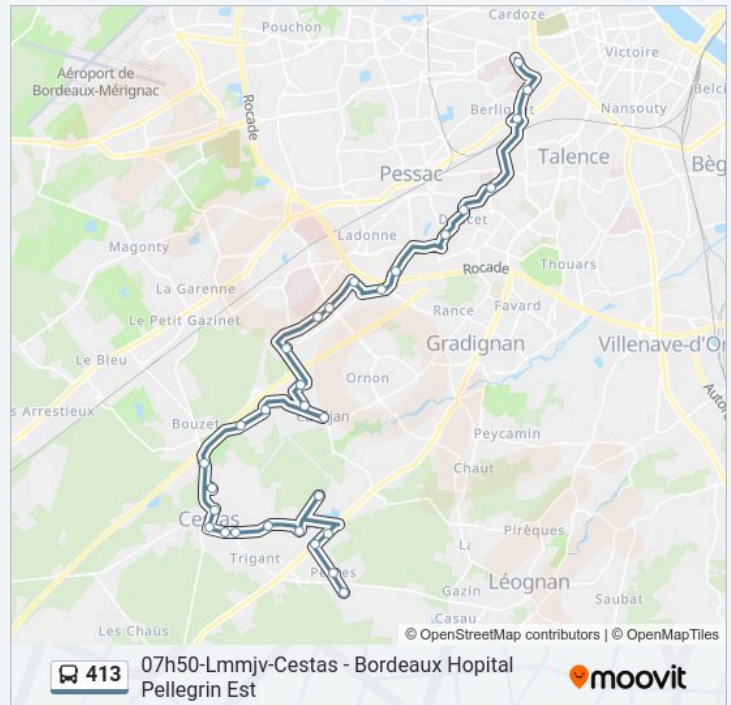

### Informations de la ligne 413 de bus

**Direction:** 07h50-Lmmjv-Cestas - Bordeaux Hopital Pellegrin Est

**Arrêts:** 30

**Durée du Trajet:** 55 min

**Récapitulatif de la ligne:**

**Direction: 08h00-Lmmjv-Bordeaux Hopital Pellegrin Est - Cestas**