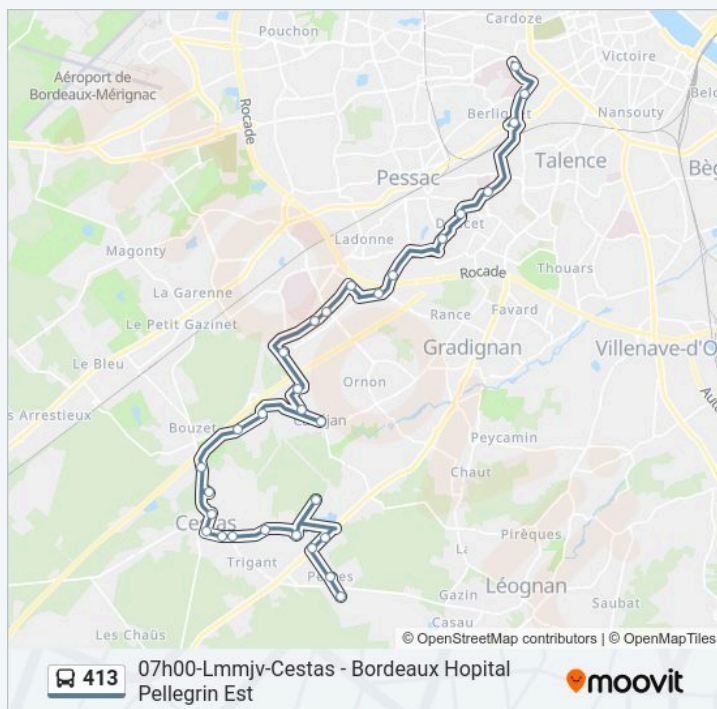

Maison De Retraite

Val De L'Arriga

Rejout

Cassini

Pieces De Choisy

**Direction: 07h00-Lmmjv-Cestas - Bordeaux  
Hopital Pellegrin Est**

30 arrêts

[VOIR LES HORAIRES DE LA LIGNE](#)

## Horaires de la ligne 413 de bus

Horaires de l'itinéraire 07h00-Lmmjv-Cestas -  
Bordeaux Hopital Pellegrin Est:

lundi	07:00
mardi	07:00
mercredi	07:00
jeudi	07:00
vendredi	07:00
samedi	Pas Opérationnel
dimanche	Pas Opérationnel

## Informations de la ligne 413 de bus

Stade  
 Gendarmerie  
 Av. Mlle De La Harpe  
 Mano  
 Marticot  
 Serignan  
 Le Courneau  
 Mairie  
 Allee Des Bleuets  
 Rd Pt Granet  
 La Briquetterie  
 Europarc  
 Léonard De Vinci Pessac  
 Gutenberg  
 Eiffel  
 Les Tulipes  
 Unitec  
 Ausone  
 Clinique Mutualiste  
 Réservoir Lavardens  
 Charles Perrens  
 Hopital Pellegrin Est

**Direction:** 07h00-Lmmjv-Cestas - Bordeaux Hopital Pellegrin Est  
**Arrêts:** 30  
**Durée du Trajet:** 45 min  
**Récapitulatif de la ligne:**

**Direction: 07h20-Lmmjvs-Cestas - Bordeaux Hopital Pellegrin Est**