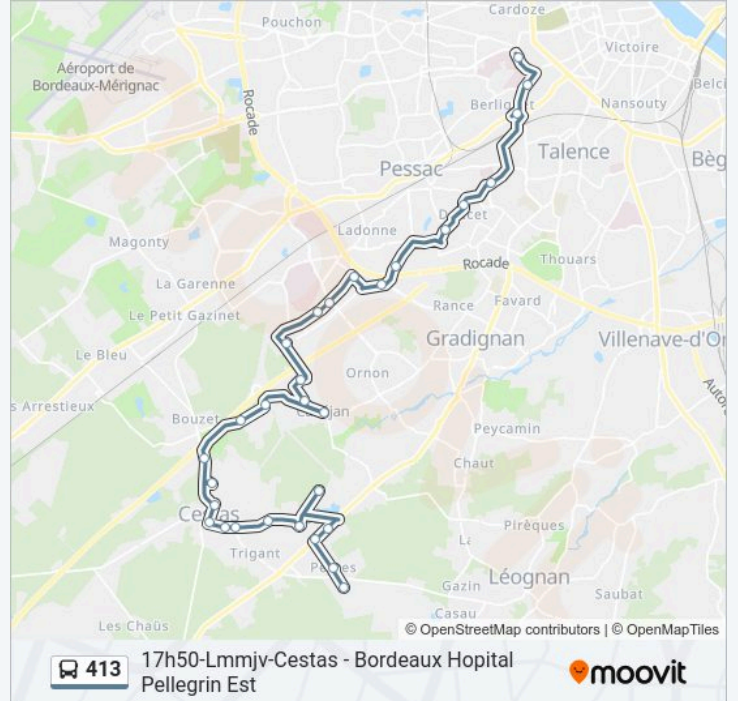

Les Tulipes

Unitec

Ausone

Clinique Mutualiste

Réservoir Lavardens

Charles Perrens

Hopital Pellegrin Est

**Direction: 18h00-Lmmjv-Bordeaux Hopital  
Pellegrin Est - Cestas**

30 arrêts

[VOIR LES HORAIRES DE LA LIGNE](#)

Hopital Pellegrin Est

Charles Perrens

Réservoir Lavardens

Clinique Mutualiste

Ausone

Unitec