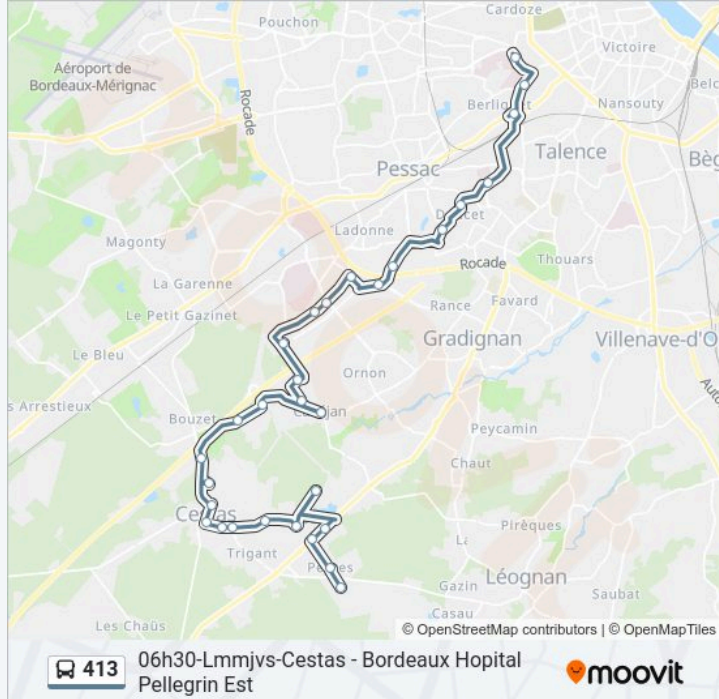

### Informations de la ligne 413 de bus

**Direction:** 06h30-Lmmjvs-Cestas - Bordeaux Hopital Pellegrin Est

**Arrêts:** 30

**Durée du Trajet:** 45 min

**Récapitulatif de la ligne:**

Marticot

Serignan

Le Courneau

Les Tulipes

Unitec

Ausone

Clinique Mutualiste

Réservoir Lavardens

Charles Perrens

Hopital Pellegrin Est

06h30-Lmmjvs-Cestas - Bordeaux Hopital  
Pellegrin Est

**Direction: 06h50-Lmmjv-Bordeaux Hopital  
Pellegrin Est - Cestas**

30 arrêts

[VOIR LES HORAIRES DE LA LIGNE](#)

Hopital Pellegrin Est

Charles Perrens

Réservoir Lavardens

Clinique Mutualiste

Ausone