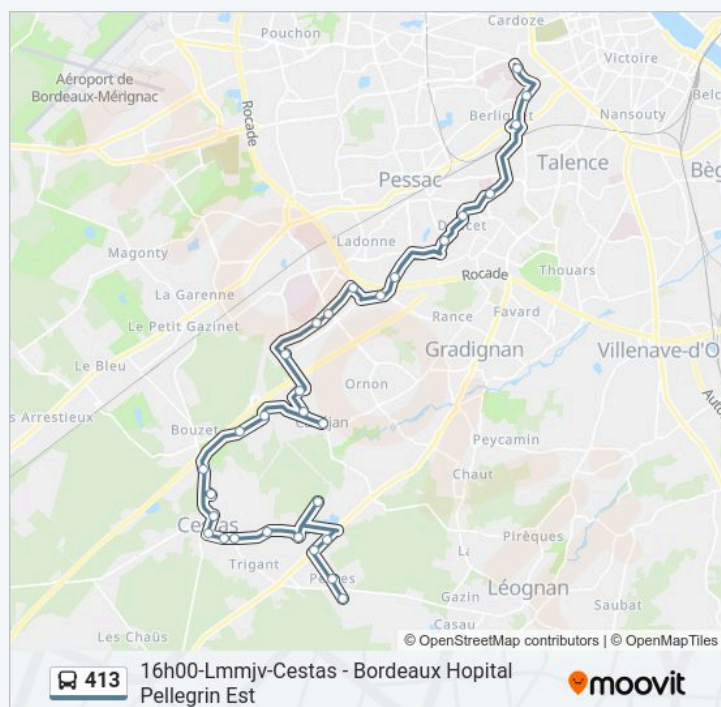

### Horaires de la ligne 413 de bus

Horaires de l'itinéraire 16h00-Lmmjv-Cestas -  
Bordeaux Hopital Pellegrin Est:

lundi	16:00
mardi	16:00
mercredi	16:00
jeudi	16:00
vendredi	16:00
samedi	Pas Opérationnel
dimanche	Pas Opérationnel

### Informations de la ligne 413 de bus

**Direction:** 16h00-Lmmjv-Cestas - Bordeaux Hopital  
Pellegrin Est

**Arrêts:** 30

**Durée du Trajet:** 45 min

**Récapitulatif de la ligne:**

Les Tulipes

Unitec

Ausone