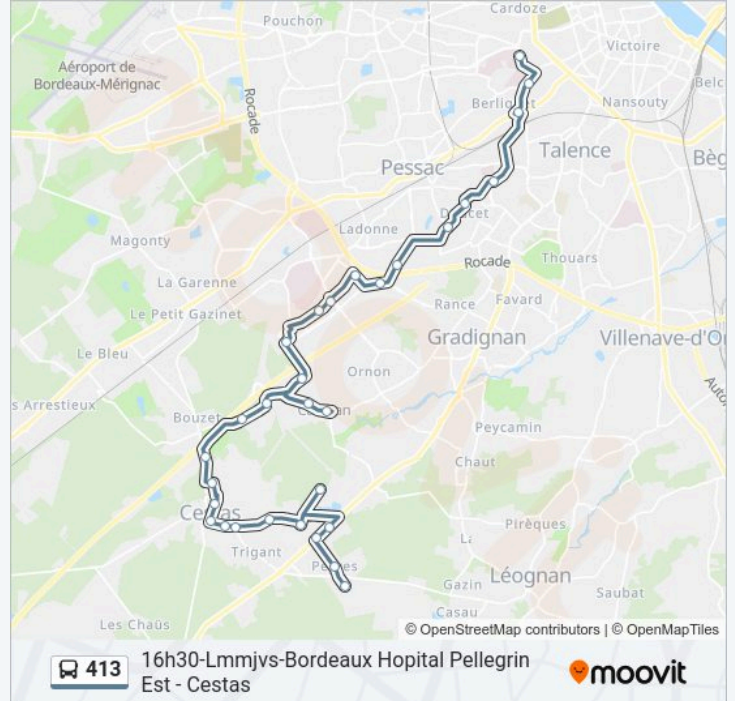

### Informations de la ligne 413 de bus

**Direction:** 16h30-Lmmjvs-Bordeaux Hopital Pellegrin Est - Cestas

**Arrêts:** 30

**Durée du Trajet:** 45 min

**Récapitulatif de la ligne:**

Stade

Pl. Bosquets De Pujau

Pres De Pinguet

Moutines

Maison De Retraite

Val De L'Arriga

Rejout

Cassini

Pieces De Choisy

**Direction: 16h50-Lmmjv-Cestas - Bordeaux Hopital Pellegrin Est**