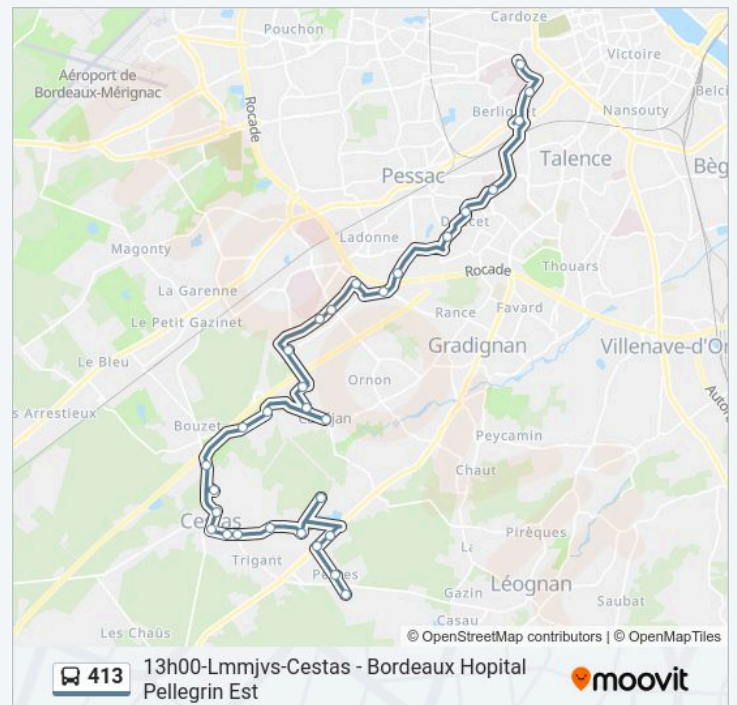

30 arrêts

[VOIR LES HORAIRES DE LA LIGNE](#)

- Pieces De Choisy
- Cassini
- Rejouit
- Val De L'Arriga
- Maison De Retraite
- Moutines
- Pres De Pinguet
- Pl. Bosquets De Pujau
- Stade
- Gendarmerie
- Av. Mlle De La Harpe
- Mano
- Marticot
- Serignan
- Le Courneau
- Mairie
- Allée Des Bleuets
- Rd Pt Granet
- La Briquetterie
- Europarc
- Léonard De Vinci Pessac
- Gutenberg
- Eiffel
- Les Tulipes
- Unitec
- Ausone
- Clinique Mutualiste
- Réservoir Lavardens
- Charles Perrens

**Horaires de la ligne 413 de bus**

Horaires de l'itinéraire 13h00-Lmmjvs-Cestas -  
Bordeaux Hopital Pellegrin Est:

lundi	13:00
mardi	13:00
mercredi	13:00
jeudi	13:00
vendredi	13:00
samedi	13:00
dimanche	Pas Opérationnel

**Informations de la ligne 413 de bus**

**Direction:** 13h00-Lmmjvs-Cestas - Bordeaux Hopital  
Pellegrin Est

**Arrêts:** 30

**Durée du Trajet:** 45 min

**Récapitulatif de la ligne:**

**Direction: 13h30-Lmmjvs-Bordeaux Hopital Pellegrin Est - Cestas**