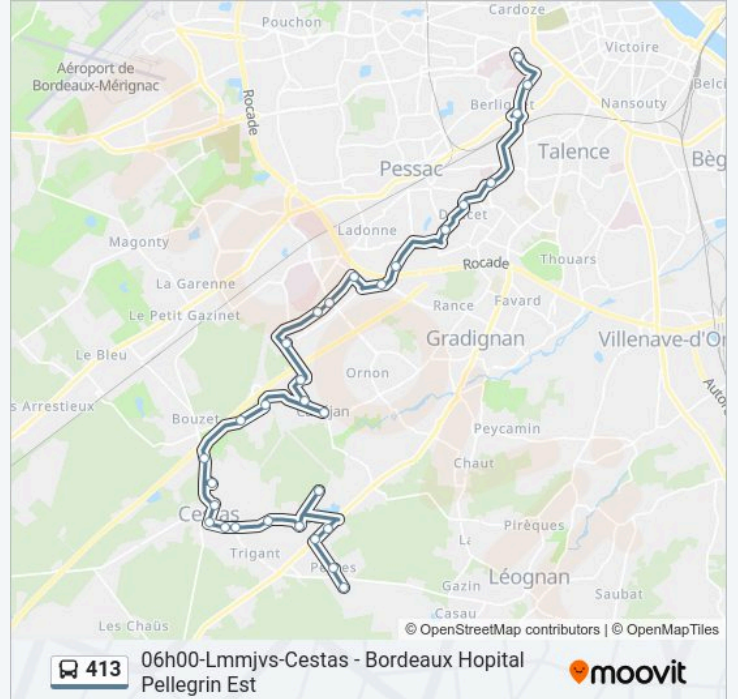

#### Informations de la ligne 413 de bus

**Direction:** 06h00-Lmmjvs-Cestas - Bordeaux Hopital Pellegrin Est

**Arrêts:** 30

**Durée du Trajet:** 45 min

**Récapitulatif de la ligne:**

Le Courneau

Mairie

Allee Des Bleuets

Ausone

Clinique Mutualiste

Réservoir Lavardens

Charles Perrens

Hopital Pellegrin Est

**Direction: 06h30-Lmmjvs-Cestas - Bordeaux Hopital Pellegrin Est**

30 arrêts

[VOIR LES HORAIRES DE LA LIGNE](#)

Stade

Gendarmerie

Av. Mlle De La Harpe

Mano