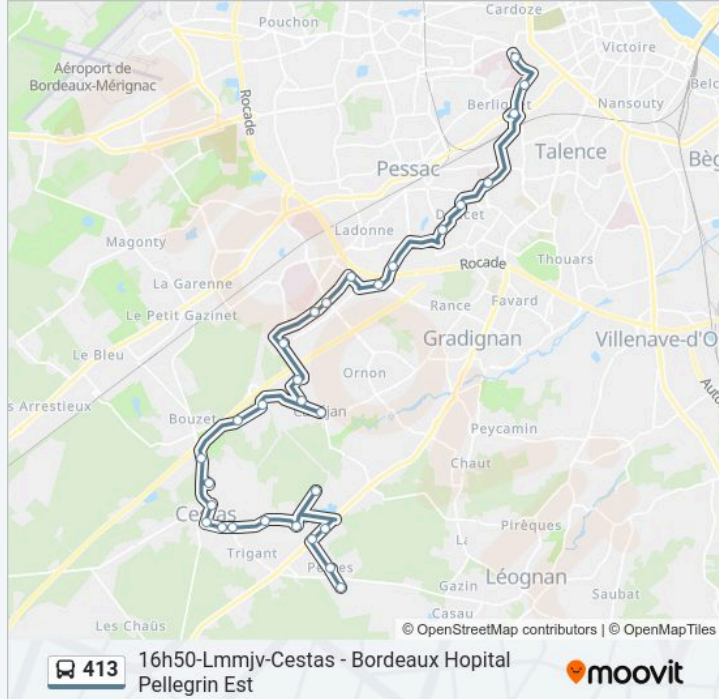

Hopital Pellegrin Est

**Direction: 17h00-Lmmjvs-Bordeaux Hopital Pellegrin Est - Cestas**

30 arrêts

[VOIR LES HORAIRES DE LA LIGNE](#)

Hopital Pellegrin Est

Charles Perrens

Réservoir Lavardens

Clinique Mutualiste