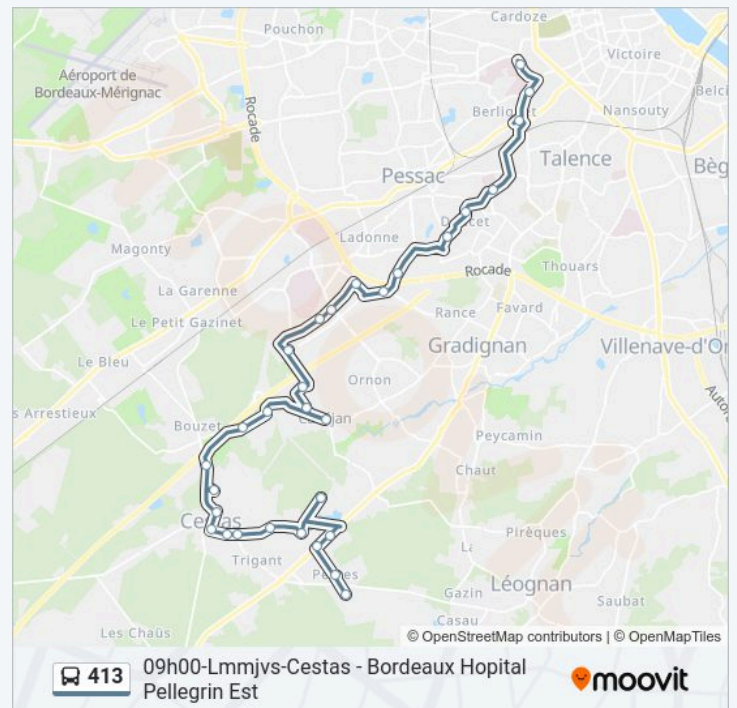

### Horaires de la ligne 413 de bus

Horaires de l'itinéraire 09h00-Lmmjvs-Cestas - Bordeaux Hopital Pellegrin Est:

lundi	09:00
-------	-------

Pieces De Choisy  
 Cassini  
 Rejouit  
 Val De L'Arriga  
 Maison De Retraite  
 Moutines  
 Pres De Pinguet  
 Pl. Bosquets De Pujau  
 Stade  
 Gendarmerie  
 Av. Mlle De La Harpe  
 Mano  
 Marticot  
 Serignan  
 Le Courneau  
 Mairie  
 Allee Des Bleuets  
 Rd Pt Granet  
 La Briquetterie  
 Europarc  
 Léonard De Vinci Pessac  
 Gutenberg  
 Eiffel  
 Les Tulipes  
 Unitec  
 Ausone  
 Clinique Mutualiste  
 Réservoir Lavardens  
 Charles Perrens  
 Hopital Pellegrin Est

### Informations de la ligne 413 de bus

**Direction:** 09h00-Lmmjvs-Cestas - Bordeaux Hopital Pellegrin Est

**Arrêts:** 30

**Durée du Trajet:** 45 min

**Récapitulatif de la ligne:**

**Direction: 10h00-Lmmjv-Bordeaux Hopital Pellegrin Est - Cestas**