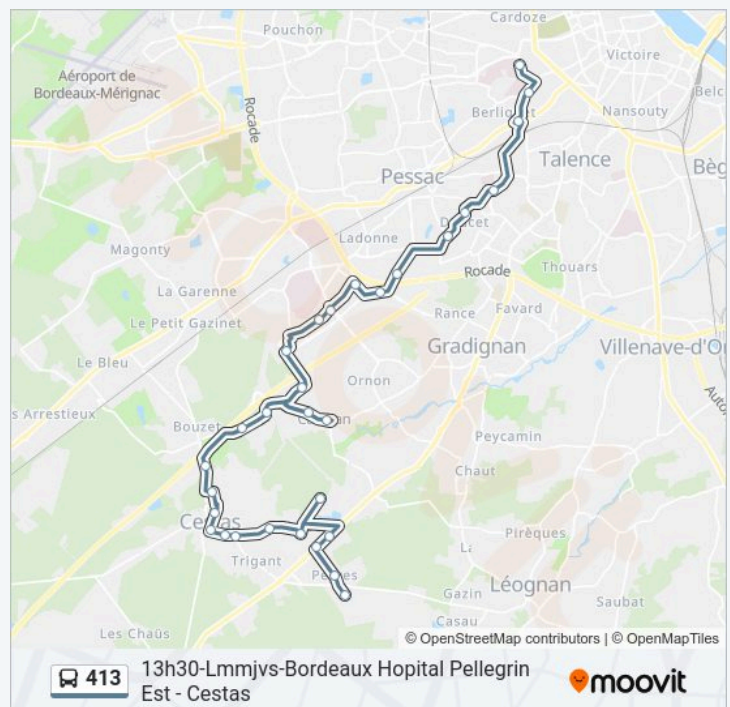

Mairie

Le Courneau

Serignan

Marticot

Mano

Av. Mlle De La Harpe

Gendarmerie

Stade

Pl. Bosquets De Pujau

Pres De Pinguet

Moutines

Maison De Retraite

Val De L'Arriga

**Horaires de la ligne 413 de bus**

Horaires de l'itinéraire 13h30-Lmmjvs-Bordeaux Hopital Pellegrin Est - Cestas:

lundi	13:30
mardi	13:30
mercredi	13:30
jeudi	13:30
vendredi	13:30
samedi	13:30
dimanche	Pas Opérationnel

**Informations de la ligne 413 de bus**

**Direction:** 13h30-Lmmjvs-Bordeaux Hopital Pellegrin Est - Cestas

**Arrêts:** 30

**Durée du Trajet:** 45 min

**Récapitulatif de la ligne:**

Rejouit

Cassini

Pieces De Choisy

**Direction: 15h30-Lmmjv-Bordeaux Hopital  
Pellegrin Est - Cestas**

30 arrêts

[VOIR LES HORAIRES DE LA LIGNE](#)

Hopital Pellegrin Est

Charles Perrens

Réservoir Lavardens

Clinique Mutualiste

Ausone