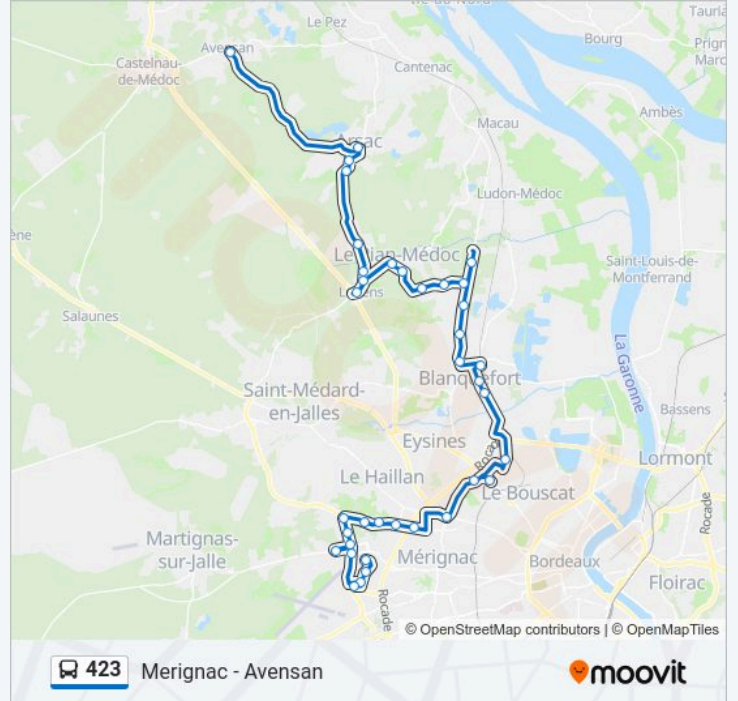

**Informations de la ligne 423 de bus****Direction:** Merignac - Avensan**Arrêts:** 37**Durée du Trajet:** 96 min**Récapitulatif de la ligne:**

Caychac

Peybois

Centre Commercial

Chem. De L'Eau

Rosa Bonheur

Les Airials

Auquin

Mairie

Rue F. Mauriac

Le Pontet

Marlene

Senejac

Coll. Panchon

Rue Cazeau Vieil

Mairie

Bourg

### Direction: Avensan - Merignac

37 arrêts

[VOIR LES HORAIRES DE LA LIGNE](#)

Bourg

Mairie

Rue Cazeau Vieil

Coll. Panchon

Senejac