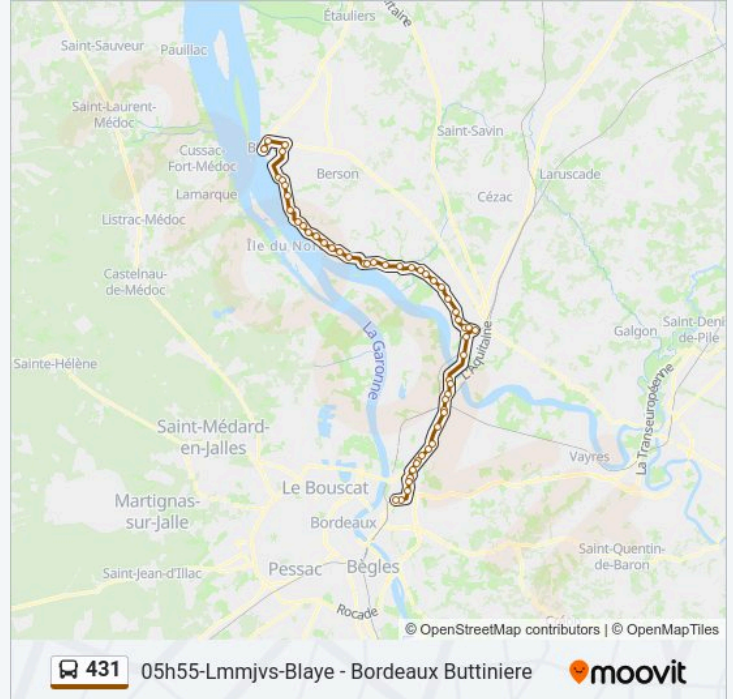

Maison Du Vin

La Croix

Le Ligat

La Lustre

Le Pont Du Moron

Stade

Mairie

Coubet

Port D'Espeau

Voisi

Le Basque

Chem. J. Fortin

Rue Cdt Cousteau

Eglise

Gare Ter

Cimetiere

Bourg

Bourg

Clos Palu

Blanchet

Surin

Rue Du Maréchal Foch

La Grave D'Ambares

Le Poteau

Centre Commercial

Les Places

Av. V. Hugo

Carbon Blanc Centre

Foyer Municipal

Avenue De Bordeaux

L'Archeveque

La Ramade