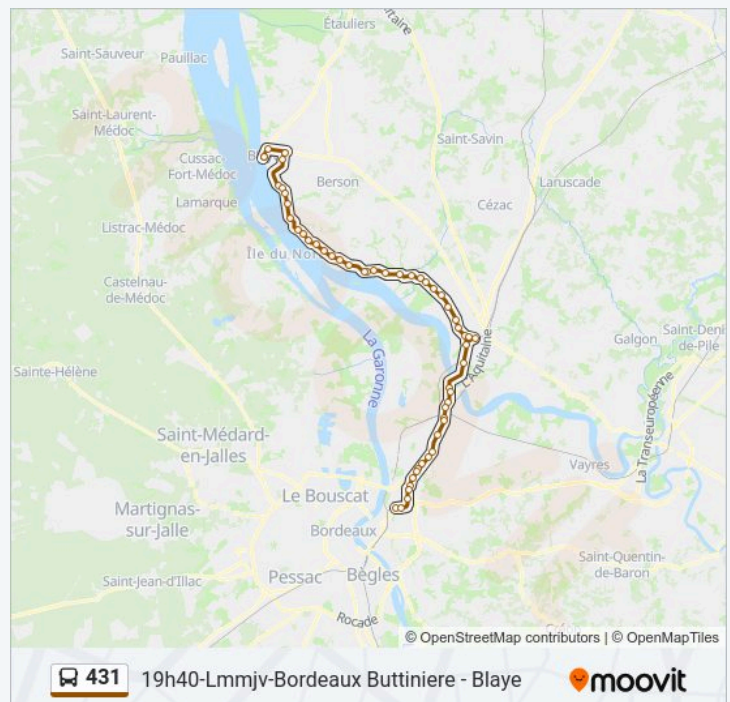

Centre Commercial

Av. Haussman

Hotel De Ville

Hotel De Ville

Direction: 19h40-Lmmjv-Bordeaux Buttiniere - Blaye

54 arrêts

[VOIR LES HORAIRES DE LA LIGNE](#)

La Buttiniere

Place Des 2 Villes

Avenue De Paris

La Ramade

L'Archeveque

Avenue De Bordeaux

Foyer Municipal

Carbon Blanc Centre

Av. V. Hugo

Les Places

Centre Commercial

Le Poteau

La Grave D'Ambarès

Rue Du Maréchal Foch

Surin

Blanchet

Clos Palu

Bourg

Bourg

Cimetiere

Rue Ste Anne

Gare Ter

Rue Cdt Cousteau

Chem. J. Fortin

Horaires de la ligne 431 de bus

Horaires de l'itinéraire 19h40-Lmmjv-Bordeaux Buttiniere - Blaye:

lundi	19:40
mardi	19:40
mercredi	19:40
jeudi	19:40
vendredi	19:40
samedi	Pas Opérationnel
dimanche	Pas Opérationnel

Informations de la ligne 431 de bus

Direction: 19h40-Lmmjv-Bordeaux Buttiniere - Blaye

Arrêts: 54

Durée du Trajet: 75 min

Récapitulatif de la ligne: