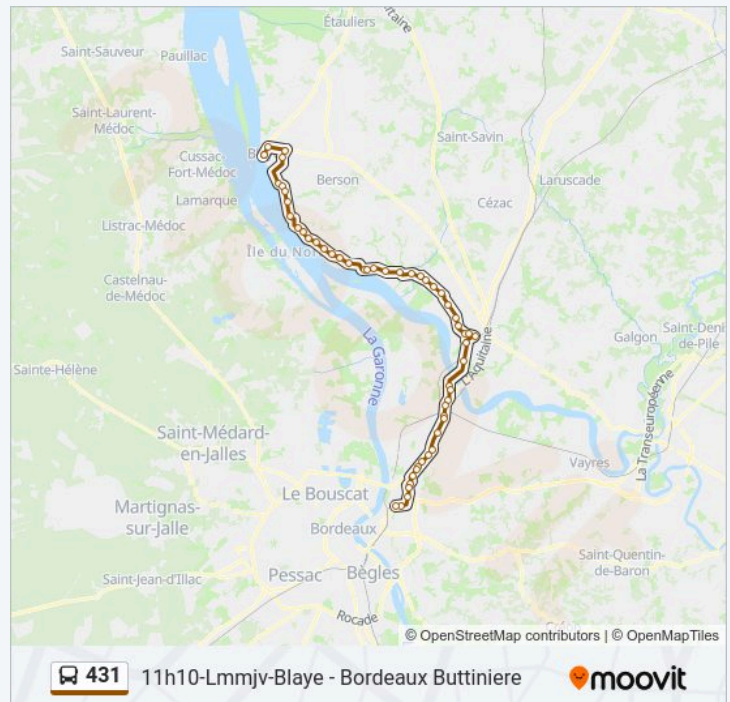

Av. Haussman
Centre Commercial
Sociondeau
Les Ecoles
La Poste
La Manderaude
Mendoce
Roque De Thau
Maison Franche
Camp Haut
Bourg
Le Breuil
La Croix De Millorit
Talbot
Bourg
Camillac
Allees F. Daleau
Maison Du Vin
La Croix
Le Ligat
La Lustre
Le Pont Du Moron
Stade
Mairie
Coubet
Port D'Espeau
Voisi
Le Basque
Chem. J. Fortin
Rue Cdt Cousteau
Eglise
Gare Ter

jeudi	11:10
vendredi	11:10
samedi	Pas Opérationnel
dimanche	Pas Opérationnel

Informations de la ligne 431 de bus

Direction: 11h10-Lmmjv-Blaye - Bordeaux Buttiniere

Arrêts: 54

Durée du Trajet: 75 min

Récapitulatif de la ligne: