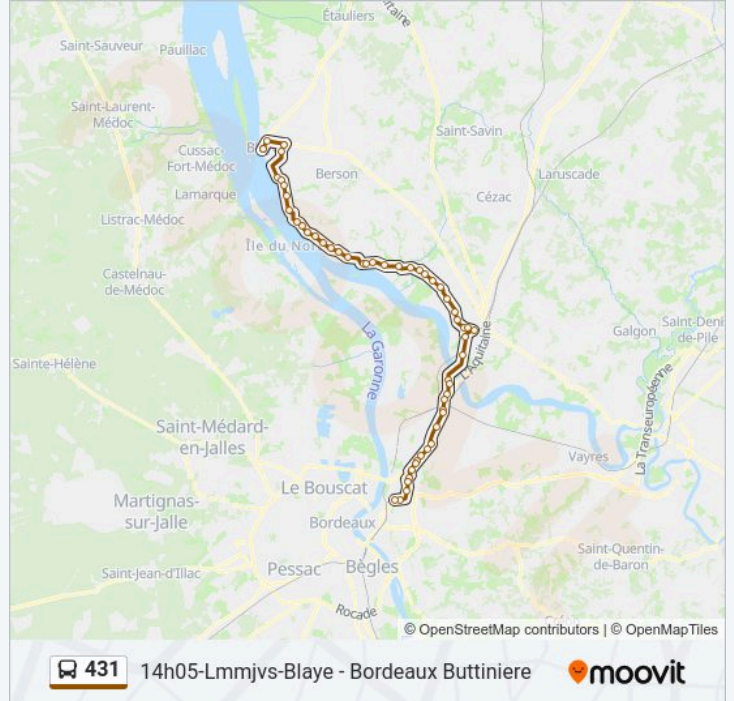

Place Des 2 Villes

La Buttiniere

Direction: 14h40-Lmmjv-Bordeaux Buttiniere - Blaye

54 arrêts

[VOIR LES HORAIRES DE LA LIGNE](#)

La Buttiniere

Place Des 2 Villes

Avenue De Paris