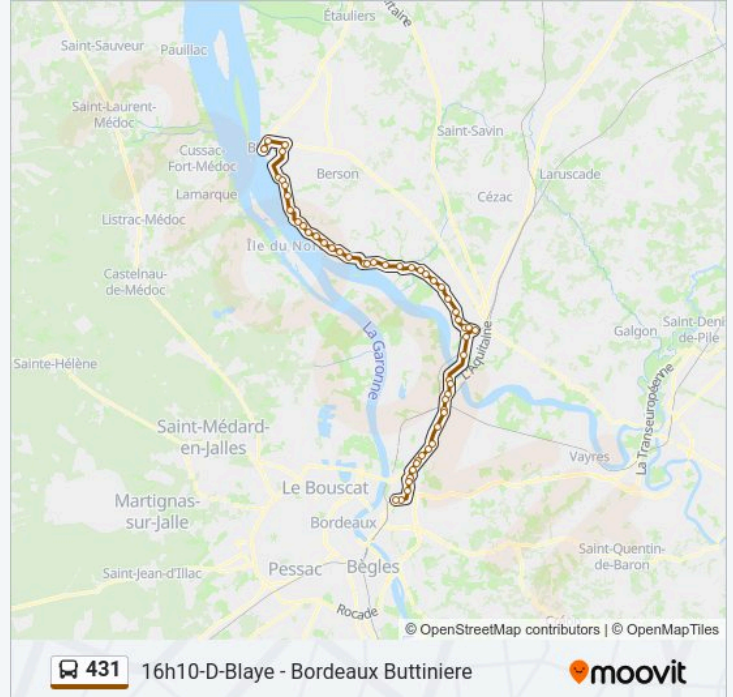

Maison Du Vin

La Croix

Le Ligat

La Lustre

Le Pont Du Moron

Stade

Mairie

Coubet

Port D'Espeau

Voisi

Le Basque

Chem. J. Fortin

Rue Cdt Cousteau

Eglise

Gare Ter

Cimetiere

Bourg

Bourg

Clos Palu

Blanchet

Surin

Rue Du Maréchal Foch

La Grave D'Ambares

Le Poteau

Centre Commercial

Les Places

Av. V. Hugo

Carbon Blanc Centre

Foyer Municipal

Avenue De Bordeaux

L'Archeveque

La Ramade