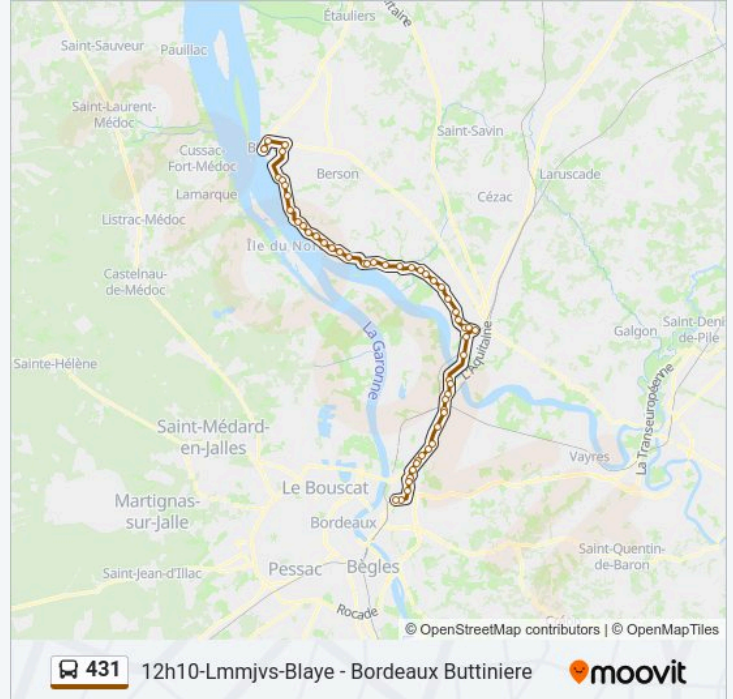

La Croix De Millorit

Talbot

Bourg

Camillac

Allees F. Daleau

Maison Du Vin

La Croix

Le Ligat

La Lustre

Le Pont Du Moron

Stade

Mairie

Coubet

Port D'Espeau

Voisi

Le Basque

Chem. J. Fortin

Rue Cdt Cousteau

Eglise

Gare Ter

Cimetiere

Bourg

Bourg

Clos Palu

Blanchet

Surin

Rue Du Maréchal Foch

La Grave D'Ambares

Le Poteau

Centre Commercial

Les Places

Av. V. Hugo