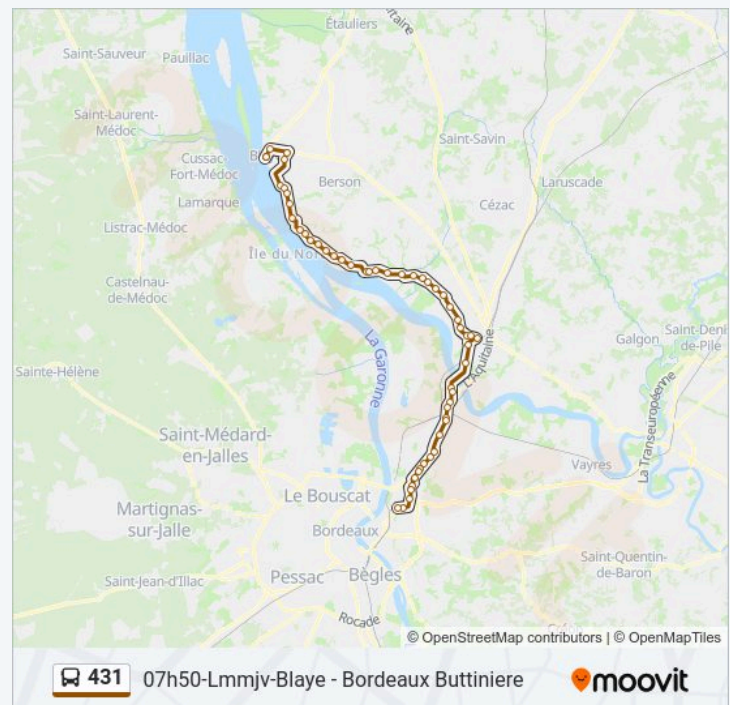

Cimetiere

samedi

Pas Opérationnel

dimanche

Pas Opérationnel

Informations de la ligne 431 de bus

Direction: 07h50-Lmmjv-Blaye - Bordeaux Buttiniere

Arrêts: 54

Durée du Trajet: 80 min

Récapitulatif de la ligne:

Bourg
Bourg
Clos Palu
Blanchet
Surin
Rue Du Maréchal Foch
La Grave D'Ambares
Le Poteau
Centre Commercial
Les Places
Av. V. Hugo
Carbon Blanc Centre
Foyer Municipal
Avenue De Bordeaux
L'Archeveque
La Ramade
Avenue De Paris
Place Des 2 Villes
La Buttiniere

**Direction: 08h10-Lmmjvs-Blaye - Bordeaux
Buttiniere**

54 arrêts

[VOIR LES HORAIRES DE LA LIGNE](#)

Hotel De Ville
Hotel De Ville
Av. Haussman
Centre Commercial
Sociondeau
Les Ecoles
La Poste
La Manderaude
Mendoce