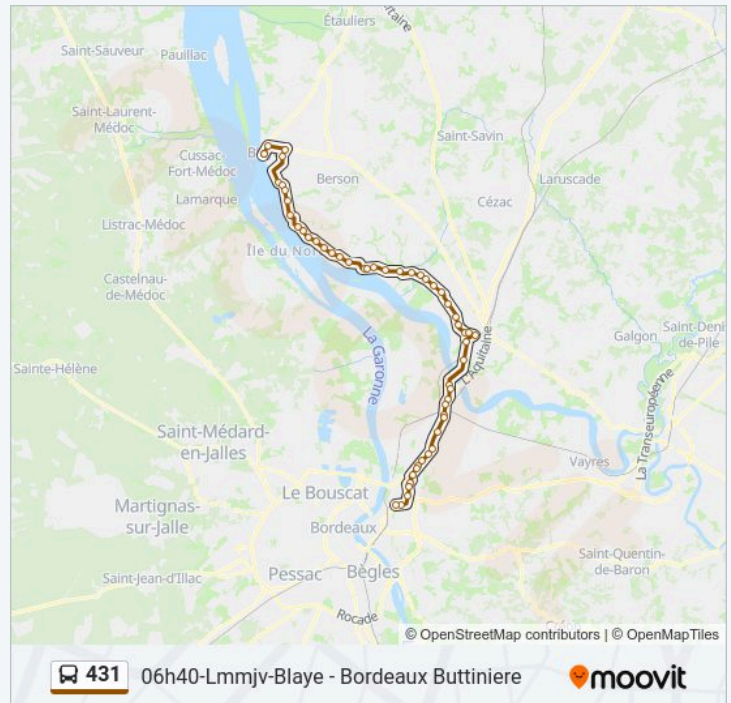

Le Ligat

La Lustre

Le Pont Du Moron

Stade

Mairie

Coubet

Port D'Espeau

Voisi

dimanche

Pas Opérationnel

Informations de la ligne 431 de bus

Direction: 06h40-Lmmjv-Blaye - Bordeaux Buttiniere

Arrêts: 54

Durée du Trajet: 85 min

Récapitulatif de la ligne:

Clos Palu
Blanchet
Surin
Rue Du Maréchal Foch
La Grave D'Ambares
Le Poteau
Centre Commercial
Les Places
Av. V. Hugo
Carbon Blanc Centre
Foyer Municipal
Avenue De Bordeaux
L'Archeveque
La Ramade
Avenue De Paris
Place Des 2 Villes
La Buttiniere

**Direction: 07h00-Lmmjv-Blaye - Bordeaux
Buttiniere**

54 arrêts

[VOIR LES HORAIRES DE LA LIGNE](#)

Hotel De Ville
Hotel De Ville
Av. Haussman
Centre Commercial
Sociondeau
Les Ecoles
La Poste
La Manderaude
Mendoce
Roque De Thau
Maison Franche