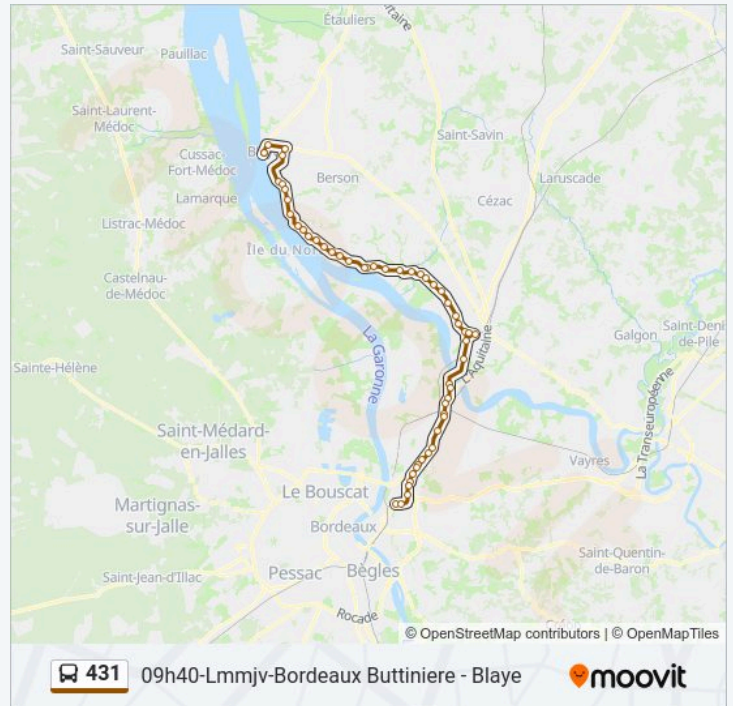

Récapitulatif de la ligne:

Les Places

Centre Commercial

Le Poteau

La Grave D'Ambares

Rue Du Maréchal Foch

Surin

Blanchet

Clos Palu

Bourg

Bourg

Cimetiere

Rue Ste Anne

Gare Ter

Rue Cdt Cousteau

Chem. J. Fortin

Le Basque

Voisi

Port D'Espeau

Coubet

Mairie

Stade

Le Pont Du Moron

La Lustre

Le Ligat

La Croix

Maison Du Vin

Allees F. Daleau

Camillac

Bourg

Talbot

La Croix De Millorit

Le Breuil