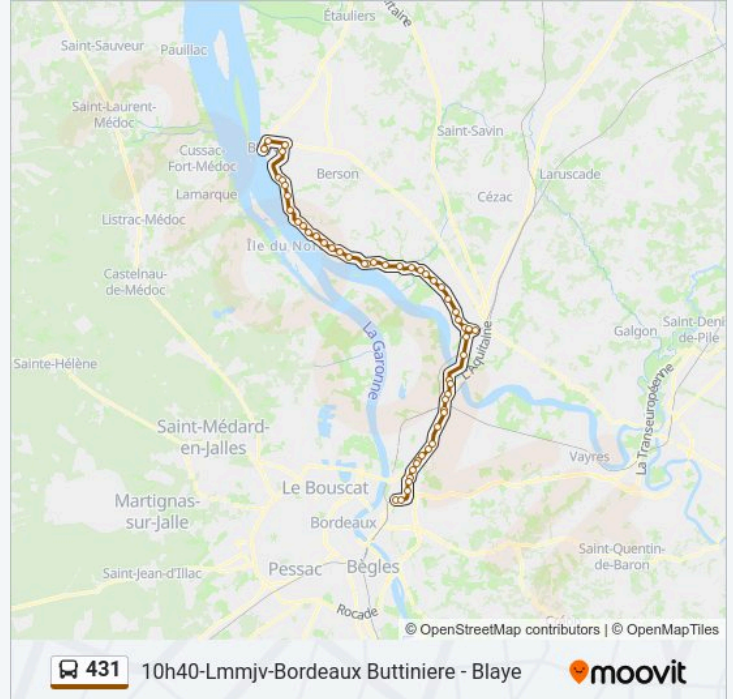

Les Ecoles

Sociondeau

Centre Commercial

Av. Haussman

Hotel De Ville

Direction: 11h10-D-Blaye - Bordeaux Buttiniere

54 arrêts

[VOIR LES HORAIRES DE LA LIGNE](#)