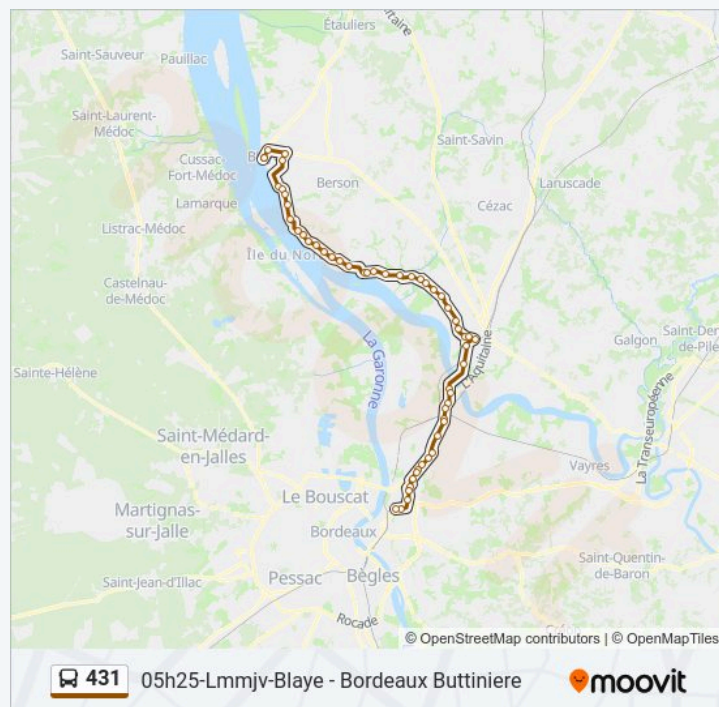

La Lustre

Le Pont Du Moron

Stade

Mairie

Coubet

Port D'Espeau

Voisi

Le Basque

Blanchet

Direction: 05h25-Lmmjv-Blaye - Bordeaux Buttiniere

Arrêts: 54

Durée du Trajet: 75 min

Récapitulatif de la ligne:

Surin

Rue Du Maréchal Foch

La Grave D'Ambares

La Ramade

Avenue De Paris

Place Des 2 Villes

La Buttiniere

**Direction: 05h40-Lmmjv-Blaye - Bordeaux
Buttiniere**

54 arrêts

[VOIR LES HORAIRES DE LA LIGNE](#)

Hotel De Ville