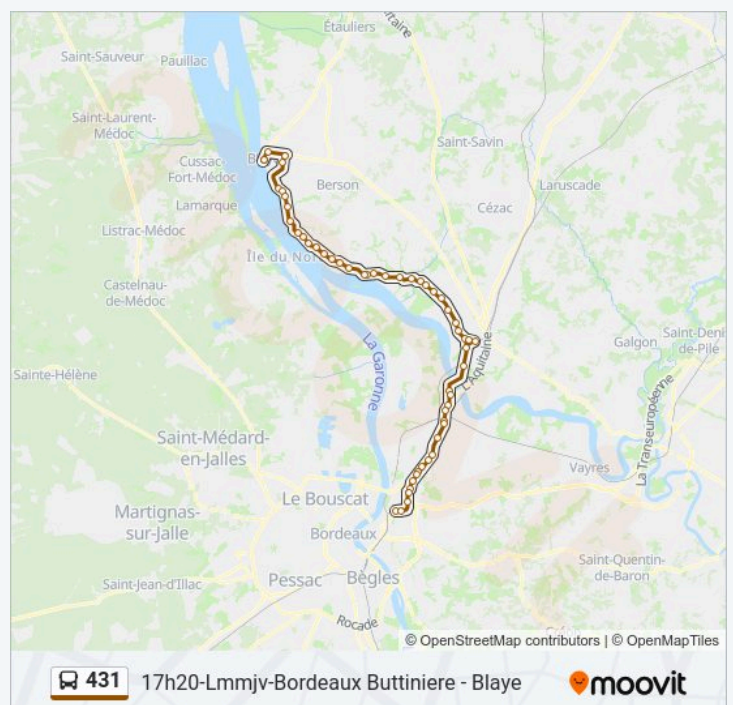

Centre Commercial

Av. Haussman

Hotel De Ville

Hotel De Ville

Direction: 17h20-Lmmjv-Bordeaux Buttiniere - Blaye

54 arrêts

[VOIR LES HORAIRES DE LA LIGNE](#)

La Buttiniere

Place Des 2 Villes

Avenue De Paris

La Ramade

L'Archeveque

Avenue De Bordeaux

Foyer Municipal

Carbon Blanc Centre

Av. V. Hugo

Les Places

Centre Commercial

Le Poteau

La Grave D'Ambarès

Rue Du Maréchal Foch

Surin

Blanchet

Clos Palu

Bourg

Bourg

Cimetiere

Rue Ste Anne

Gare Ter

Rue Cdt Cousteau

Chem. J. Fortin

Horaires de la ligne 431 de bus

Horaires de l'itinéraire 17h20-Lmmjv-Bordeaux Buttiniere - Blaye:

lundi	17:20
mardi	17:20
mercredi	17:20
jeudi	17:20
vendredi	17:20
samedi	Pas Opérationnel
dimanche	Pas Opérationnel

Informations de la ligne 431 de bus

Direction: 17h20-Lmmjv-Bordeaux Buttiniere - Blaye

Arrêts: 54

Durée du Trajet: 80 min

Récapitulatif de la ligne: