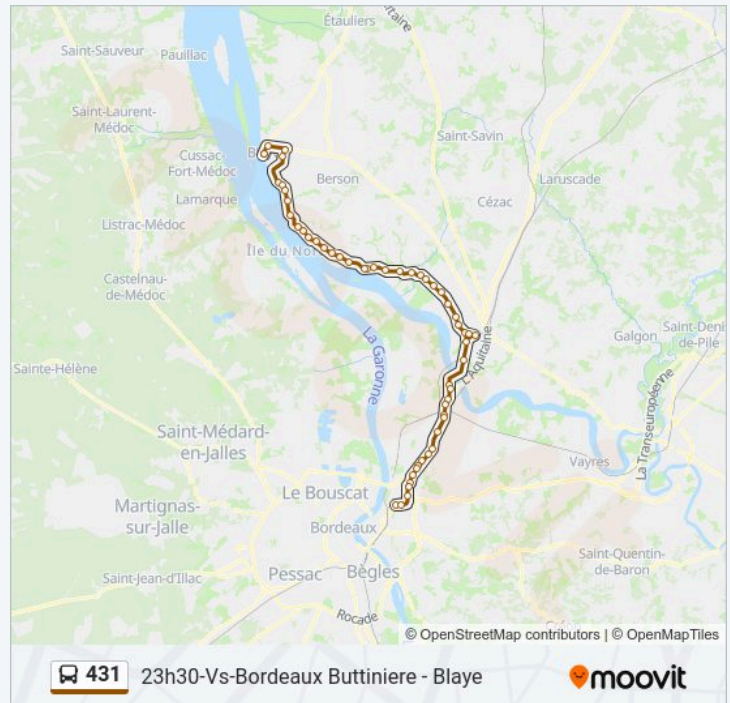

Foyer Municipal

Carbon Blanc Centre

Av. V. Hugo

Les Places

Centre Commercial

Le Poteau

La Grave D'Ambares

Rue Du Maréchal Foch

Surin

Blanchet

Clos Palu

Bourg

Bourg

Cimetiere

Rue Ste Anne

Gare Ter

Rue Cdt Cousteau

Chem. J. Fortin

Le Basque

Voisi

Port D'Espeau

Coubet

Mairie

Stade

Le Pont Du Moron

La Lustre

Le Ligat

La Croix

Maison Du Vin

Allees F. Daleau

Camillac

Bourg

dimanche

Pas Opérationnel

Informations de la ligne 431 de bus

Direction: 23h30-Vs-Bordeaux Buttiniere - Blaye

Arrêts: 54

Durée du Trajet: 82 min

Récapitulatif de la ligne: