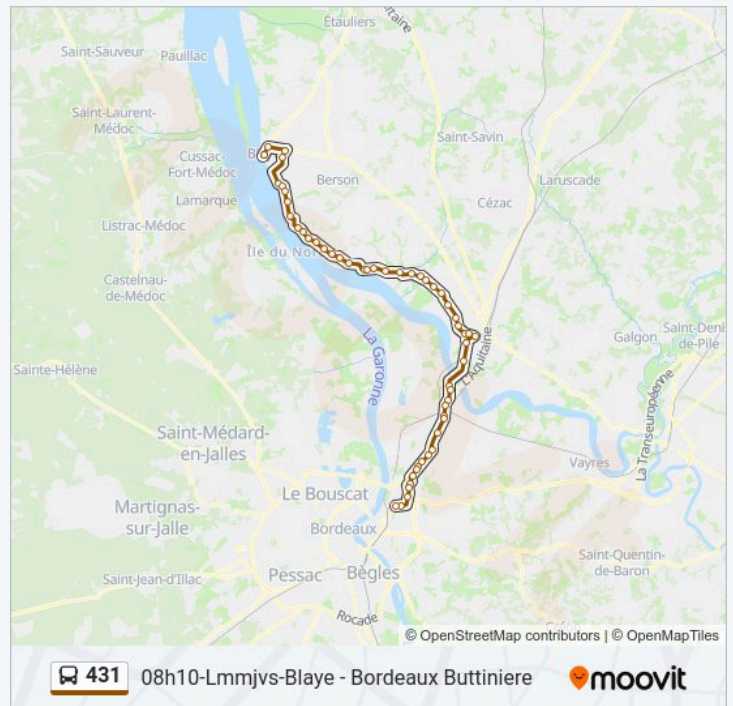

Récapitulatif de la ligne:

Roque De Thau

Maison Franche

Camp Haut

Bourg

Le Breuil

La Croix De Millorit

Talbot

Bourg

Camillac

Allees F. Daleau

Maison Du Vin

La Croix

Le Ligat

La Lustre

Le Pont Du Moron

Stade

Mairie

Coubet

Port D'Espeau

Voisi

Le Basque

Chem. J. Fortin

Rue Cdt Cousteau

Eglise

Gare Ter

Cimetiere

Bourg

Bourg

Clos Palu

Blanchet

Surin

Rue Du Maréchal Foch