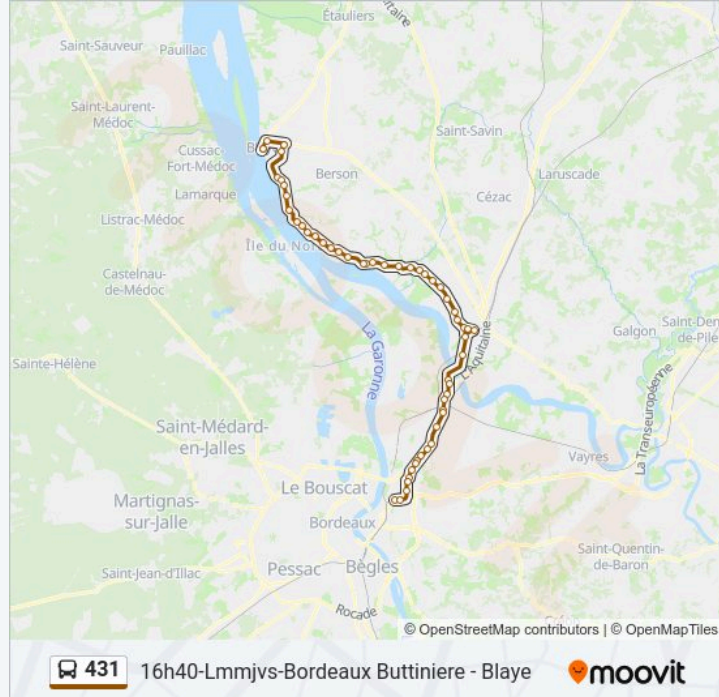

La Grave D'Ambares

Rue Du Maréchal Foch

Surin

Blanchet

Clos Palu

Bourg

Bourg

Cimetiere

Rue Ste Anne

Gare Ter

Rue Cdt Cousteau

Chem. J. Fortin

Le Basque

Voisi

Port D'Espeau

Coubet

Mairie

Stade

Le Pont Du Moron

La Lustre

Le Ligat

La Croix

Maison Du Vin

Allees F. Daleau

Camillac

Bourg

Talbot

La Croix De Millorit

Le Breuil

Bourg

Camp Haut

Maison Franche