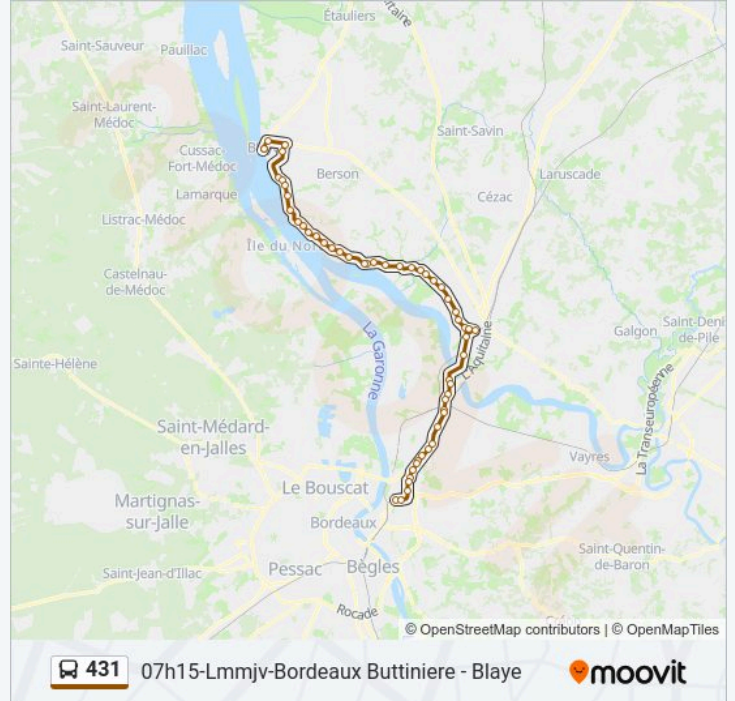

Bourg

Bourg

Cimetiere

Rue Ste Anne

Gare Ter

Rue Cdt Cousteau

Chem. J. Fortin

Le Basque

Voisi

Port D'Espeau

Coubet

Mairie

Stade

Le Pont Du Moron

La Lustre

Le Ligat

La Croix

Maison Du Vin

Allees F. Daleau

Camillac

Bourg

Talbot

La Croix De Millorit

Le Breuil

Bourg

Camp Haut

Maison Franche

Roque De Thau

Mendoce

La Manderaude

La Poste

Les Ecoles