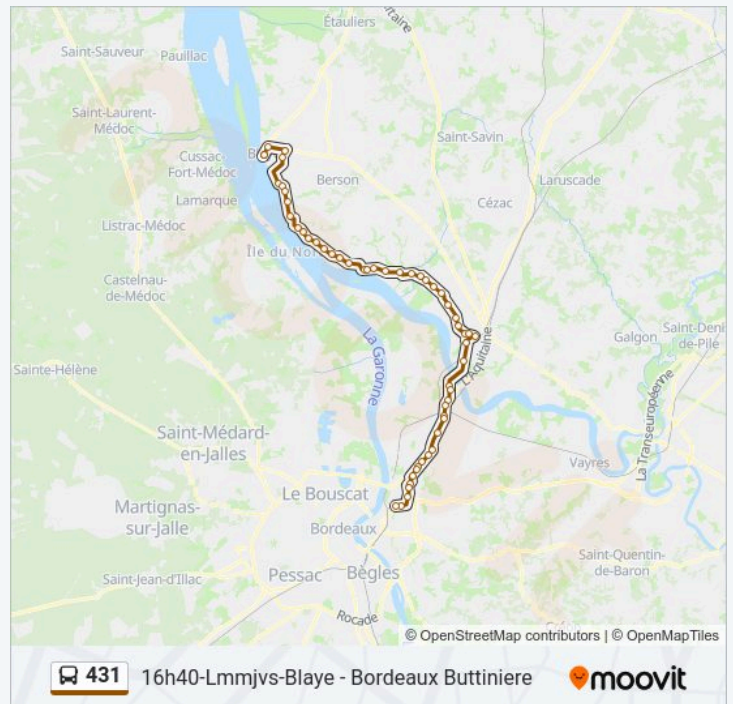

La Poste
La Manderaude
Mendoce
Roque De Thau
Maison Franche
Camp Haut
Bourg
Le Breuil
La Croix De Millorit
Talbot
Bourg
Camillac
Allees F. Daleau
Maison Du Vin
La Croix
Le Ligat
La Lustre
Le Pont Du Moron
Stade
Mairie
Coubet
Port D'Espeau
Voisi
Le Basque
Chem. J. Fortin
Rue Cdt Cousteau
Eglise
Gare Ter
Cimetiere
Bourg
Bourg
Clos Palu

Informations de la ligne 431 de bus

Direction: 16h40-Lmmjvs-Blaye - Bordeaux Buttiniere

Arrêts: 54

Durée du Trajet: 80 min

Récapitulatif de la ligne: