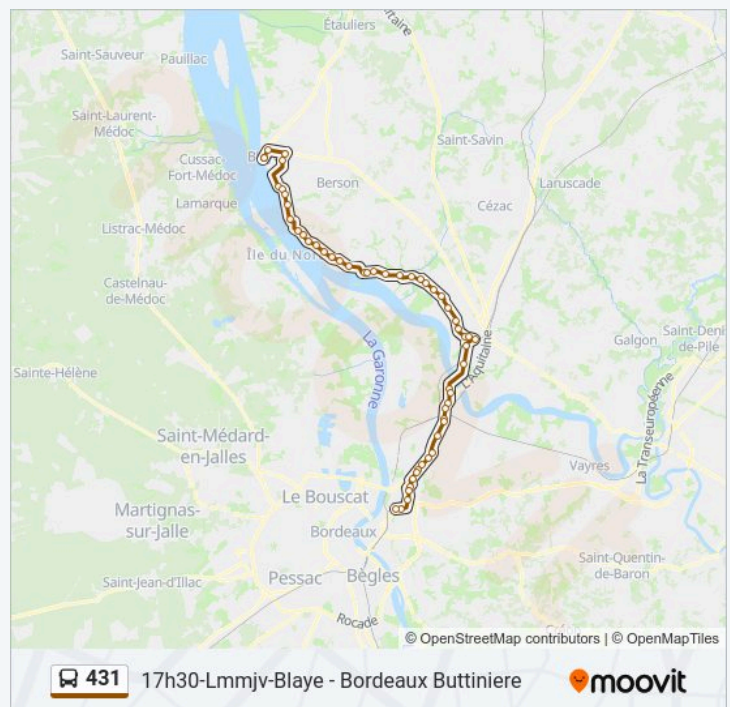

54 arrêts

[VOIR LES HORAIRES DE LA LIGNE](#)

- Hotel De Ville
- Hotel De Ville
- Av. Haussman
- Centre Commercial
- Sociondeau
- Les Ecoles
- La Poste
- La Manderaude
- Mendoce
- Roque De Thau
- Maison Franche
- Camp Haut
- Bourg
- Le Breuil
- La Croix De Millorit
- Talbot
- Bourg
- Camillac
- Allees F. Daleau
- Maison Du Vin
- La Croix
- Le Ligat
- La Lustre
- Le Pont Du Moron
- Stade
- Mairie
- Coubet
- Port D'Espeau
- Voisi
- Le Basque
- Chem. J. Fortin

Horaires de l'itinéraire 17h30-Lmmjv-Blaye - Bordeaux Buttiniere:

lundi	17:30
mardi	17:30
mercredi	17:30
jeudi	17:30
vendredi	17:30
samedi	Pas Opérationnel
dimanche	Pas Opérationnel

Informations de la ligne 431 de bus

Direction: 17h30-Lmmjv-Blaye - Bordeaux Buttiniere

Arrêts: 54

Durée du Trajet: 80 min

Récapitulatif de la ligne: