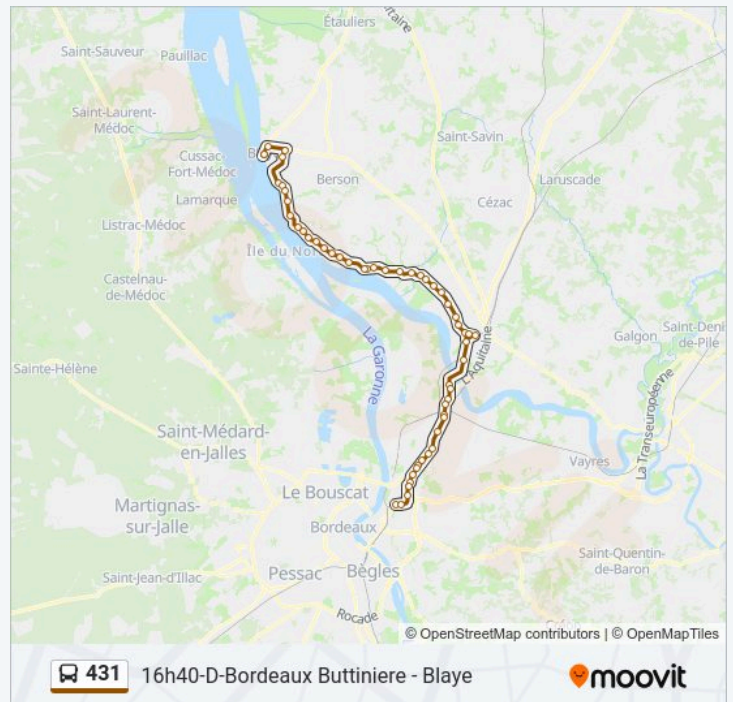

Informations de la ligne 431 de bus

Direction: 16h40-D-Bordeaux Buttiniere - Blaye

Arrêts: 54

Durée du Trajet: 75 min

Récapitulatif de la ligne:

Le Ligat

La Croix

Maison Du Vin