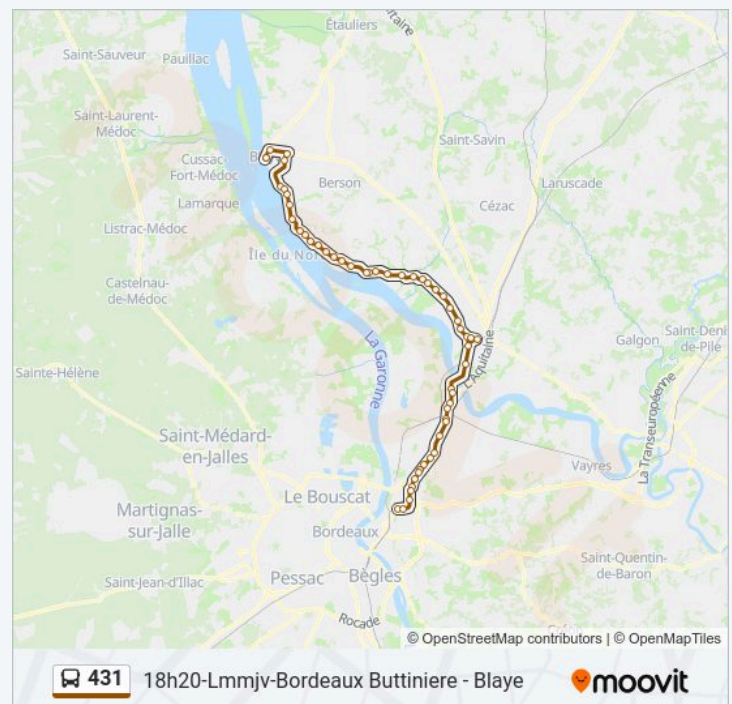

54 arrêts

[VOIR LES HORAIRES DE LA LIGNE](#)

- La Buttiniere
- Place Des 2 Villes
- Avenue De Paris
- La Ramade
- L'Archeveque
- Avenue De Bordeaux
- Foyer Municipal
- Carbon Blanc Centre
- Av. V. Hugo
- Les Places
- Centre Commercial
- Le Poteau
- La Grave D'Ambares
- Rue Du Maréchal Foch
- Surin
- Blanchet
- Clos Palu
- Bourg
- Bourg
- Cimetiere
- Rue Ste Anne
- Gare Ter
- Rue Cdt Cousteau
- Chem. J. Fortin
- Le Basque
- Voisi
- Port D'Espeau
- Coubet
- Mairie
- Stade
- Le Pont Du Moron

Horaires de l'itinéraire 18h20-Lmmjv-Bordeaux Buttiniere - Blaye:

lundi	18:20
mardi	18:20
mercredi	18:20
jeudi	18:20
vendredi	18:20
samedi	Pas Opérationnel
dimanche	Pas Opérationnel

Informations de la ligne 431 de bus

Direction: 18h20-Lmmjv-Bordeaux Buttiniere - Blaye

Arrêts: 54

Durée du Trajet: 80 min

Récapitulatif de la ligne: