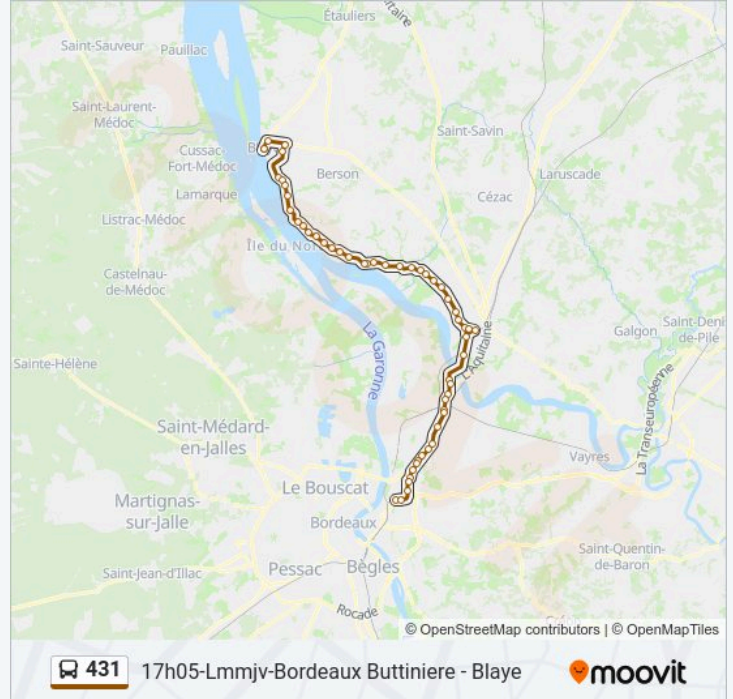

Bourg

Cimetiere

Rue Ste Anne

Gare Ter

Rue Cdt Cousteau

Chem. J. Fortin

Le Basque

Voisi

Port D'Espeau

Coubet

Mairie

Stade

Le Pont Du Moron

La Lustre

Le Ligat

La Croix

Maison Du Vin

Allees F. Daleau

Camillac

Bourg

Talbot

La Croix De Millorit

Le Breuil

Bourg

Camp Haut

Maison Franche

Roque De Thau

Mendoce

La Manderaude

La Poste

Les Ecoles

Sociondeau