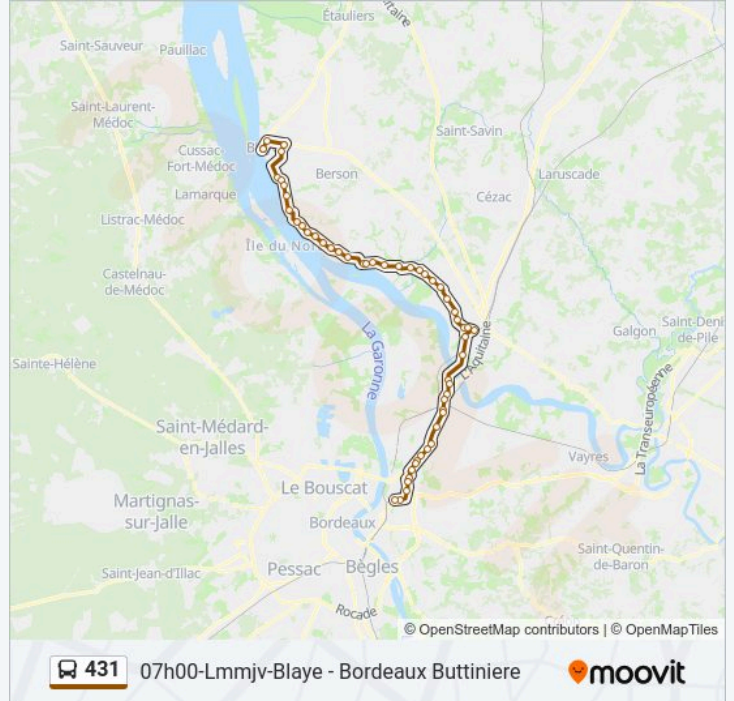

**Direction: 07h00-Lmmjv-Blaye - Bordeaux
Buttiniere**

54 arrêts

[VOIR LES HORAIRES DE LA LIGNE](#)

Hotel De Ville
Hotel De Ville
Av. Haussman
Centre Commercial
Sociondeau
Les Ecoles
La Poste
La Manderaude
Mendoce
Roque De Thau
Maison Franche

Informations de la ligne 431 de bus

Direction: 07h00-Lmmjv-Blaye - Bordeaux Buttiniere

Arrêts: 54

Durée du Trajet: 85 min

Récapitulatif de la ligne:

- Camp Haut
- Bourg
- Le Breuil
- La Croix De Millorit
- Talbot
- Bourg
- Camillac
- Allees F. Daleau
- Maison Du Vin
- La Croix
- Le Ligat
- La Lustre
- Le Pont Du Moron
- Stade
- Mairie
- Coubet
- Port D'Espeau
- Voisi
- Le Basque
- Chem. J. Fortin
- Rue Cdt Cousteau
- Eglise
- Gare Ter
- Cimetiere
- Bourg
- Bourg
- Clos Palu
- Blanchet
- Surin
- Rue Du Maréchal Foch
- La Grave D'Ambares
- Le Poteau

Avenue De Paris

Place Des 2 Villes

La Buttiniere

Direction: 07h15-Lmmjv-Bordeaux Buttiniere - Blaye

54 arrêts

[VOIR LES HORAIRES DE LA LIGNE](#)

La Buttiniere

Place Des 2 Villes