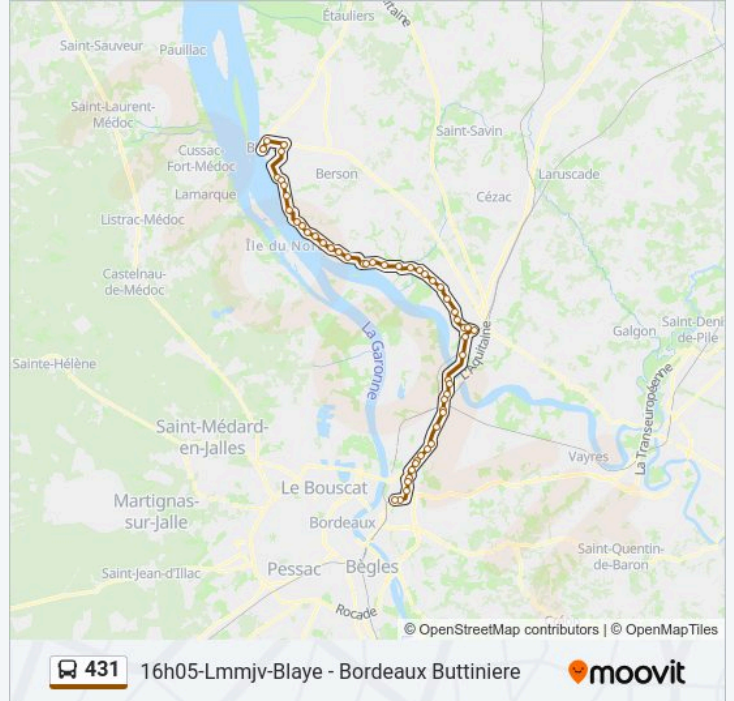

- Bourg
- Le Breuil
- La Croix De Millorit
- Talbot
- Bourg
- Camillac
- Allees F. Daleau
- Maison Du Vin
- La Croix
- Le Ligat
- La Lustre
- Le Pont Du Moron
- Stade
- Mairie
- Coubet
- Port D'Espeau
- Voisi
- Le Basque
- Chem. J. Fortin
- Rue Cdt Cousteau
- Eglise
- Gare Ter
- Cimetiere
- Bourg
- Bourg
- Clos Palu
- Blanchet
- Surin
- Rue Du Maréchal Foch
- La Grave D'Ambares
- Le Poteau
- Centre Commercial