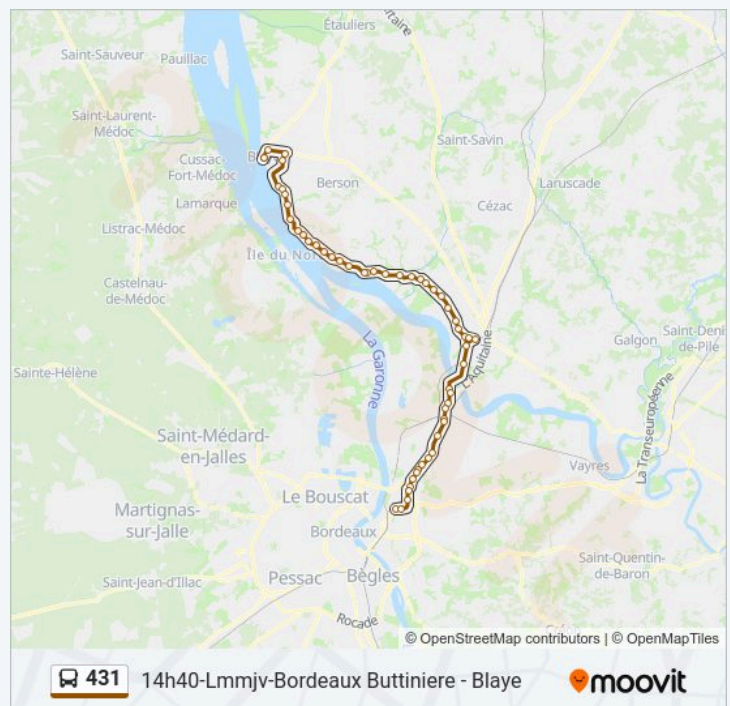

Place Des 2 Villes

La Buttiniere

Direction: 14h40-Lmmjv-Bordeaux Buttiniere - Blaye

54 arrêts

[VOIR LES HORAIRES DE LA LIGNE](#)

La Buttiniere

Place Des 2 Villes

Avenue De Paris

La Ramade

L'Archeveque

Avenue De Bordeaux

Foyer Municipal

Carbon Blanc Centre

Av. V. Hugo

Les Places

Centre Commercial

Le Poteau

La Grave D'Ambares

Rue Du Maréchal Foch

Surin

Blanchet

Clos Palu

Bourg

Bourg

Cimetiere

Rue Ste Anne

Gare Ter

Rue Cdt Cousteau

Chem. J. Fortin

Le Basque

Voisi

Horaires de la ligne 431 de bus

Horaires de l'itinéraire 14h40-Lmmjv-Bordeaux Buttiniere - Blaye:

lundi	14:40
mardi	14:40
mercredi	14:40
jeudi	14:40
vendredi	14:40
samedi	Pas Opérationnel
dimanche	Pas Opérationnel

Informations de la ligne 431 de bus

Direction: 14h40-Lmmjv-Bordeaux Buttiniere - Blaye

Arrêts: 54

Durée du Trajet: 80 min

Récapitulatif de la ligne: