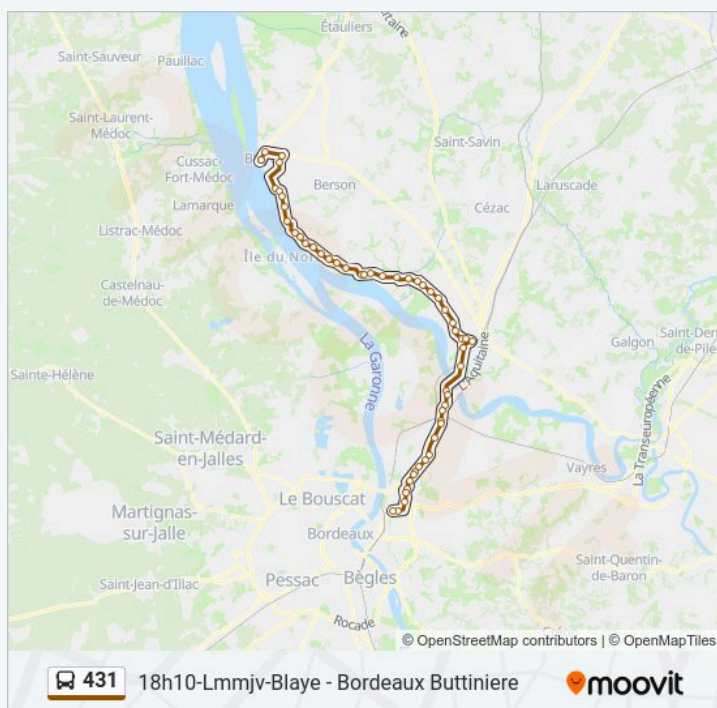

La Ramade

Avenue De Paris

Place Des 2 Villes

La Buttiniere

Direction: 18h10-Lmmjv-Blaye - Bordeaux Buttiniere

54 arrêts

[VOIR LES HORAIRES DE LA LIGNE](#)

Hotel De Ville

Hotel De Ville

Av. Haussman

Centre Commercial

Sociondeau

Les Ecoles

La Poste

La Mandraude

Mendoce

Roque De Thau

Maison Franche

Camp Haut

Bourg

Le Breuil

La Croix De Millorit

Talbot

Bourg

Camillac

Allees F. Daleau

Maison Du Vin

La Croix

Le Ligat

La Lustre

Le Pont Du Moron

Horaires de la ligne 431 de bus

Horaires de l'itinéraire 18h10-Lmmjv-Blaye - Bordeaux Buttiniere:

lundi	18:10
mardi	18:10
mercredi	18:10
jeudi	18:10
vendredi	18:10
samedi	Pas Opérationnel
dimanche	Pas Opérationnel

Informations de la ligne 431 de bus

Direction: 18h10-Lmmjv-Blaye - Bordeaux Buttiniere

Arrêts: 54

Durée du Trajet: 75 min

Récapitulatif de la ligne: