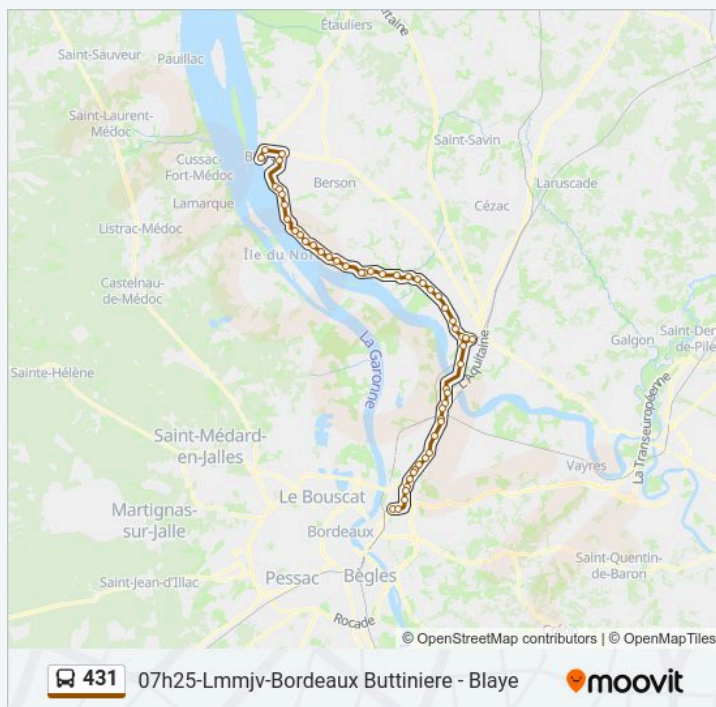

La Ramade

Avenue De Paris

Place Des 2 Villes

La Buttiniere

Direction: 07h25-Lmmjv-Bordeaux Buttiniere - Blaye

54 arrêts

[VOIR LES HORAIRES DE LA LIGNE](#)

- La Buttiniere
- Place Des 2 Villes
- Avenue De Paris
- La Ramade
- L'Archeveque
- Avenue De Bordeaux
- Foyer Municipal
- Carbon Blanc Centre
- Av. V. Hugo
- Les Places
- Centre Commercial
- Le Poteau
- La Grave D'Ambares
- Rue Du Maréchal Foch
- Surin
- Blanchet
- Clos Palu
- Bourg
- Bourg
- Cimetiere
- Rue Ste Anne
- Gare Ter
- Rue Cdt Cousteau
- Chem. J. Fortin
- Le Basque
- Voisi
- Port D'Espeau
- Coubet
- Mairie

Horaires de l'itinéraire 07h25-Lmmjv-Bordeaux Buttiniere - Blaye:

| | |
|----------|------------------|
| lundi | 07:25 |
| mardi | 07:25 |
| mercredi | 07:25 |
| jeudi | 07:25 |
| vendredi | 07:25 |
| samedi | Pas Opérationnel |
| dimanche | Pas Opérationnel |

Informations de la ligne 431 de bus

Direction: 07h25-Lmmjv-Bordeaux Buttiniere - Blaye

Arrêts: 54

Durée du Trajet: 80 min

Récapitulatif de la ligne:

Stade
Le Pont Du Moron
La Lustre
Le Ligat
La Croix
Maison Du Vin
Allees F. Daleau
Camillac
Bourg
Talbot
La Croix De Millorit
Le Breuil
Bourg
Camp Haut
Maison Franche
Roque De Thau
Mendoce
La Manderaude
La Poste
Les Ecoles
Sociondeau
Centre Commercial
Av. Haussman
Hotel De Ville
Hotel De Ville