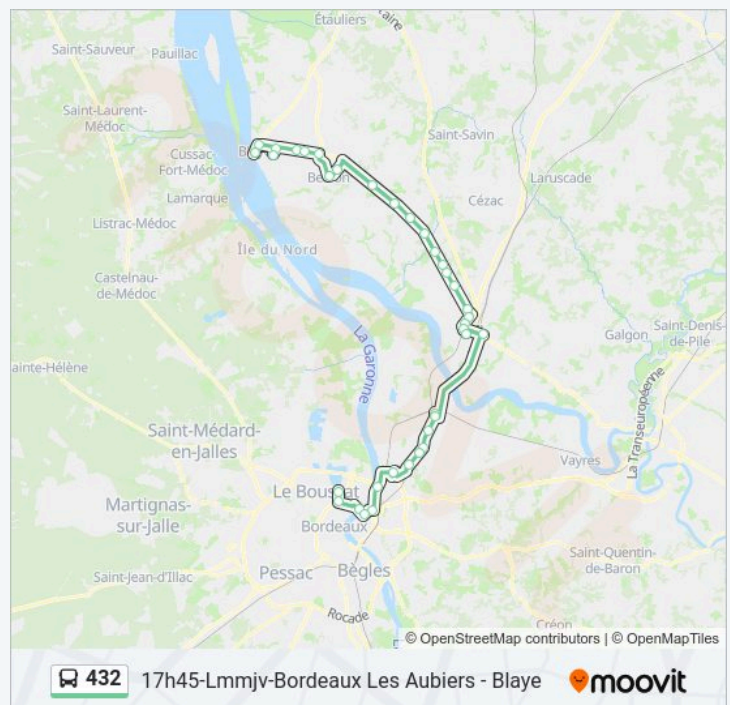

Direction: 17h45-Lmmjv-Bordeaux Les Aubiers - Blaye

37 arrêts

[VOIR LES HORAIRES DE LA LIGNE](#)

Les Aubiers
Place Ravezies
Cité Du Vin
Lajaunie
André Ricard
Bas
La Gardette
Carbon Blanc Centre
Les Places
Centre Commercial
Le Poteau
La Grave D'Ambares
Rue Du Maréchal Foch
Aire Du Peyrat
Gare Ter
Champ De Foire
La Pouyade
La Garosse
Za Parc D'A. Rd 137
Cave Cooperative
Prantigarde
Grand Thibaud
Magrigne
Peujais
Gravier
Le Fassier
Le Poteau
La Croix Blanche

Horaires de la ligne 432 de bus

Horaires de l'itinéraire 17h45-Lmmjv-Bordeaux Les Aubiers - Blaye:

lundi	17:45
mardi	17:45
mercredi	17:45
jeudi	17:45
vendredi	17:45
samedi	Pas Opérationnel
dimanche	Pas Opérationnel

Informations de la ligne 432 de bus

Direction: 17h45-Lmmjv-Bordeaux Les Aubiers - Blaye

Arrêts: 37

Durée du Trajet: 105 min

Récapitulatif de la ligne: