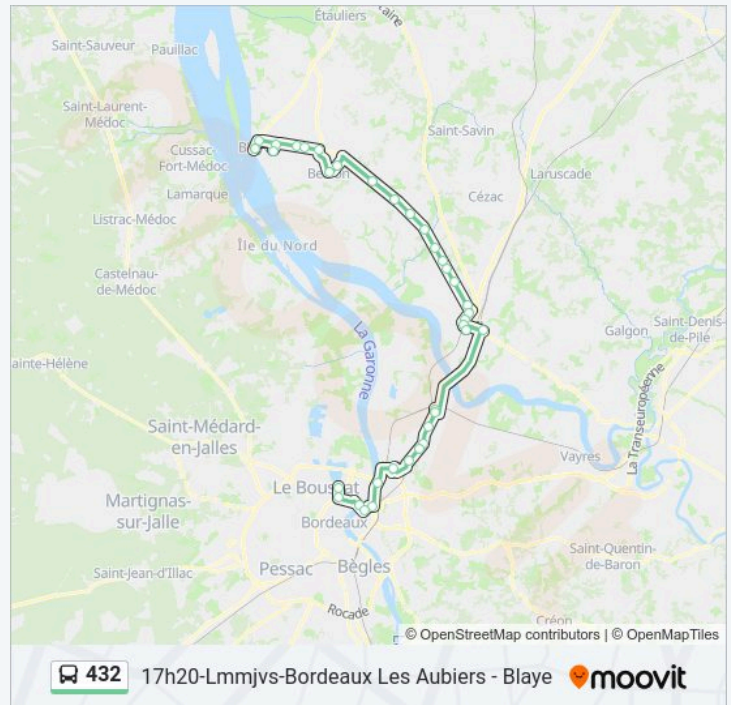

Sociondeau

Centre Commercial

Av. Haussman

Hotel De Ville

Hotel De Ville

dimanche

Pas Opérationnel

Informations de la ligne 432 de bus

Direction: 17h20-Lmmjvs-Bordeaux Les Aubiers - Blaye

Arrêts: 37

Durée du Trajet: 105 min

Récapitulatif de la ligne:

Direction: 17h45-Lmmjv-Bordeaux Les Aubiers - Blaye

37 arrêts

[VOIR LES HORAIRES DE LA LIGNE](#)