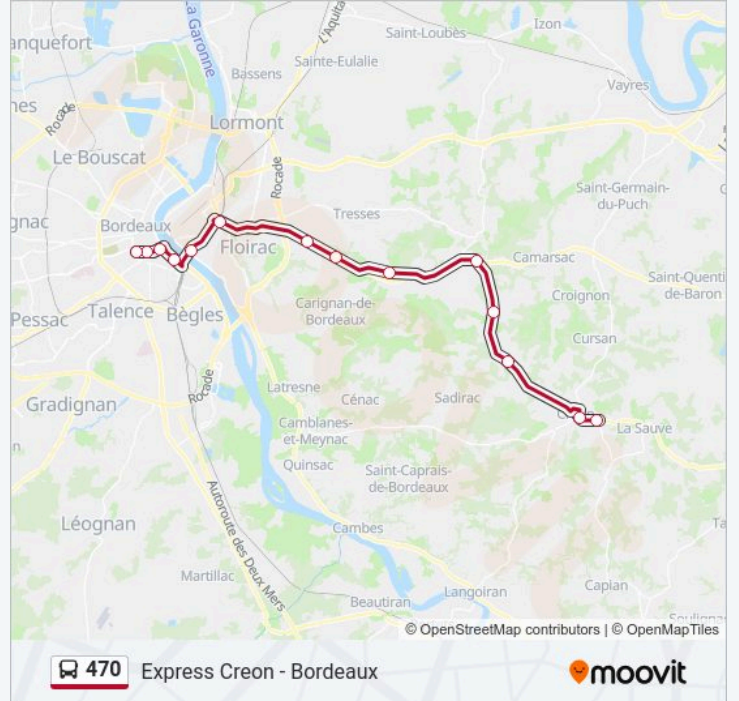

Les horaires et trajets sur une carte de la ligne 470 de bus sont disponibles dans un fichier PDF hors-ligne sur moovitapp.com. Utilisez le Appli Moovit pour voir les horaires de bus, train ou métro en temps réel, ainsi que les instructions étape par étape pour tous les transports publics à Bordeaux.

© 2024 Moovit - Tous droits réservés