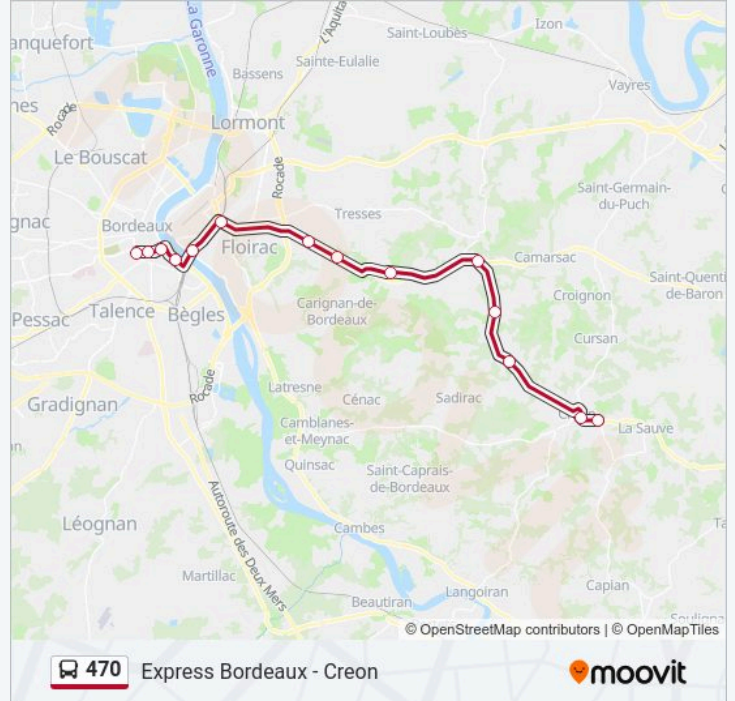

Direction: Express Creon - Bordeaux

14 arrêts

[VOIR LES HORAIRES DE LA LIGNE](#)

Centre Commercial

Gendarmerie

Lorient

Langlois

Aire De Covoiturage

Centre Commercial

La Belle Etoile

Melac

Anatole France

Belvédère

Sainte Croix

Porte De Bourgogne

Musée D'Aquitaine

République

Horaires de la ligne 470 de bus

Horaires de l'itinéraire Express Creon - Bordeaux:

lundi	06:00-22:00
mardi	06:00-22:00
mercredi	06:00-22:00
jeudi	06:00-22:00
vendredi	06:00-22:00
samedi	Pas Opérationnel
dimanche	Pas Opérationnel

Informations de la ligne 470 de bus

Direction: Express Creon - Bordeaux

Arrêts: 14

Durée du Trajet: 49 min

Récapitulatif de la ligne: