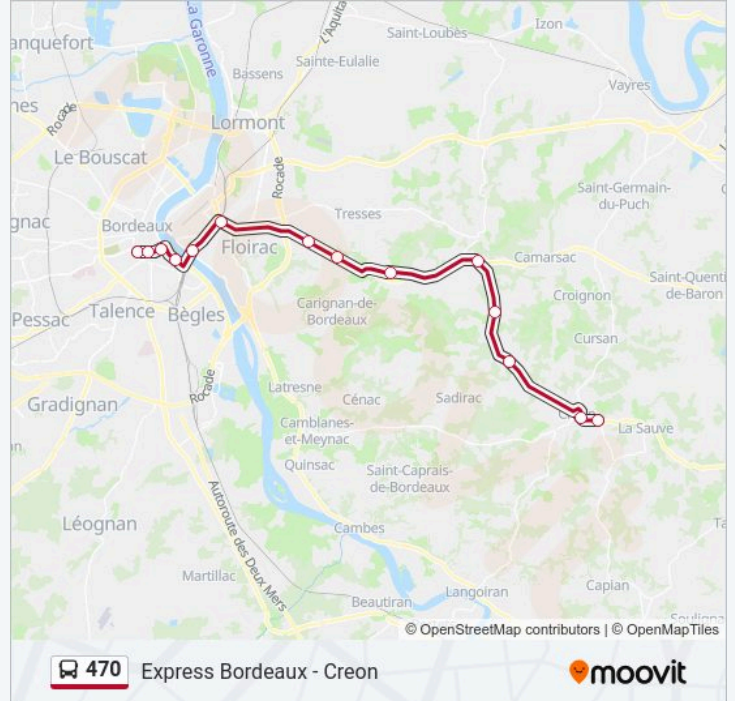

Direction: Express Creon - Bordeaux

14 arrêts

[VOIR LES HORAIRES DE LA LIGNE](#)

Centre Commercial

Gendarmerie

Lorient

Langlois

Aire De Covoiturage

Centre Commercial

La Belle Etoile

Melac

Anatole France

Belvédère

Sainte Croix

Porte De Bourgogne

Musée D'Aquitaine

République

Horaires de la ligne 470 de bus

Horaires de l'itinéraire Express Creon - Bordeaux:

lundi	06:00 - 22:00
mardi	06:00 - 22:00
mercredi	06:00 - 22:00
jeudi	06:00 - 22:00
vendredi	06:00 - 22:00
samedi	Pas Opérationnel
dimanche	Pas Opérationnel

Informations de la ligne 470 de bus

Direction: Express Creon - Bordeaux

Arrêts: 14

Durée du Trajet: 45 min

Récapitulatif de la ligne: