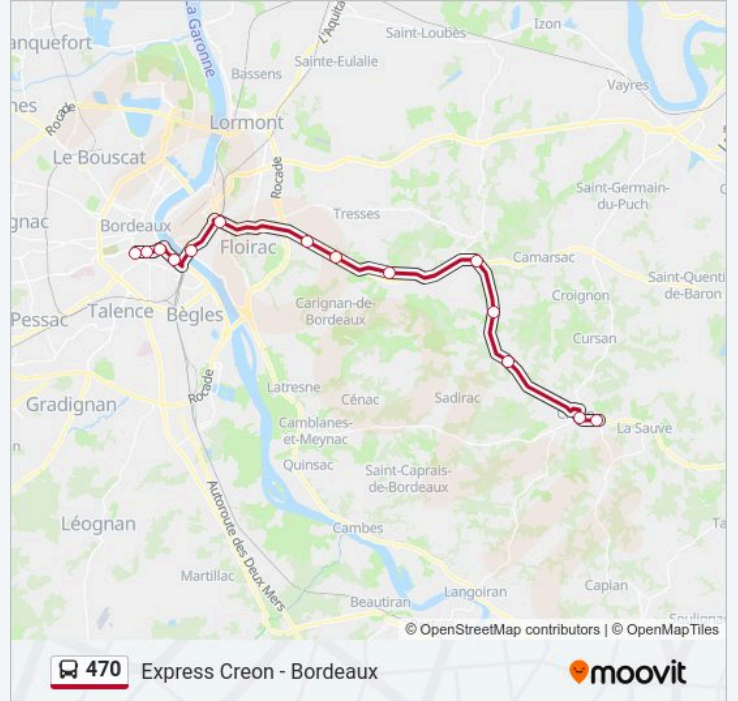

Les horaires et trajets sur une carte de la ligne 470 de bus sont disponibles dans un fichier PDF hors-ligne sur moovitapp.com. Utilisez le Appli Moovit pour voir les horaires de bus, train ou métro en temps réel, ainsi que les instructions étape par étape pour tous les transports publics à Bordeaux.

© 2025 Moovit - Tous droits réservés