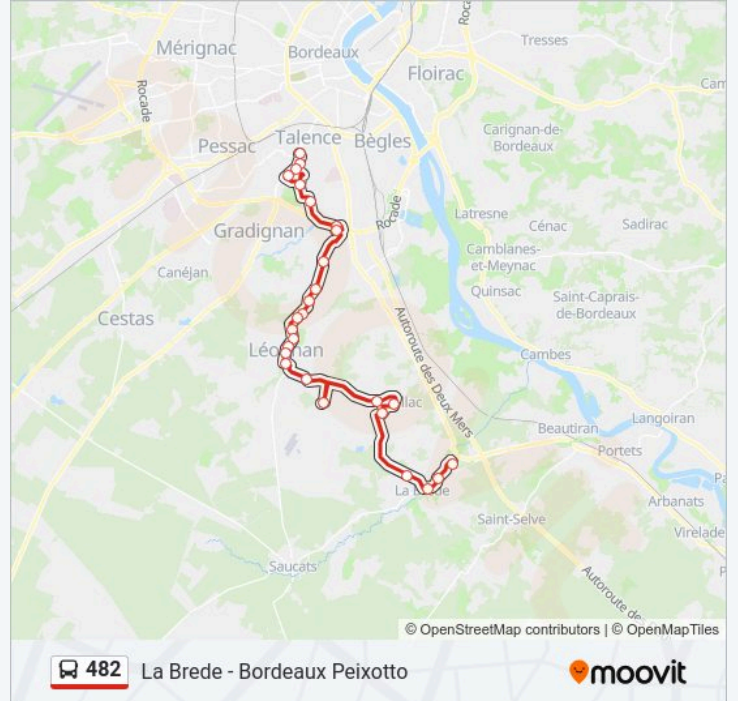

Allende

Lycée Hôtelier

Creps

Avenue De L'Université

Lycée Victor Louis

Peixotto

Les horaires et trajets sur une carte de la ligne 482 de bus sont disponibles dans un fichier PDF hors-ligne sur [moovitapp.com](https://moovitapp.com). Utilisez le Appli Moovit pour voir les horaires de bus, train ou métro en temps réel, ainsi que les instructions étape par étape pour tous les transports publics à Bordeaux.