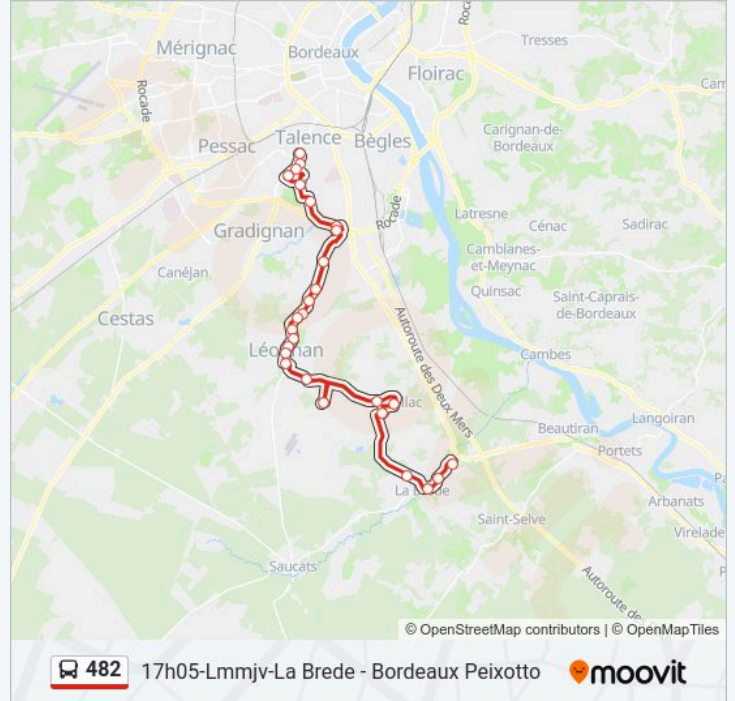

Allende

Lycée Hôtelier

Creps

Avenue De L'Université

Lycée Victor Louis

Peixotto

**Direction: 17h35-Lmmjvs-La Brede - Bordeaux Peixotto**

27 arrêts