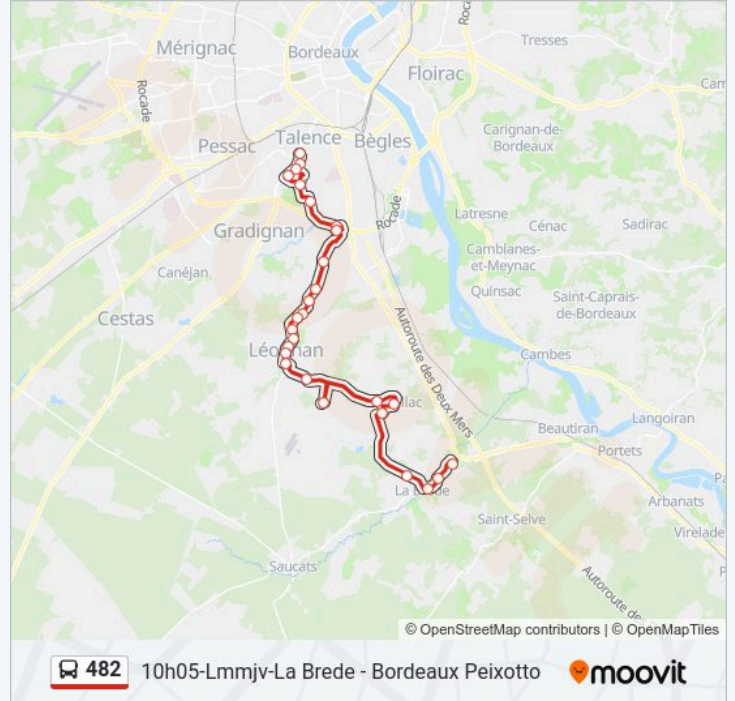

### Informations de la ligne 482 de bus

**Direction:** 10h05-Lmmjv-La Brede - Bordeaux Peixotto

**Arrêts:** 27

**Durée du Trajet:** 55 min

**Récapitulatif de la ligne:**

Anatole France

Sarcignan

Résidence Le Château

Allende

Lycée Hôtelier

Creps

Avenue De L'Université

Lycée Victor Louis

Peixotto

### Direction: 11h05-Lmmjv-La Brede - Bordeaux Peixotto

27 arrêts

[VOIR LES HORAIRES DE LA LIGNE](#)

La Sauque

Coudougney

Bourg

Av. Capdeville

La Cave