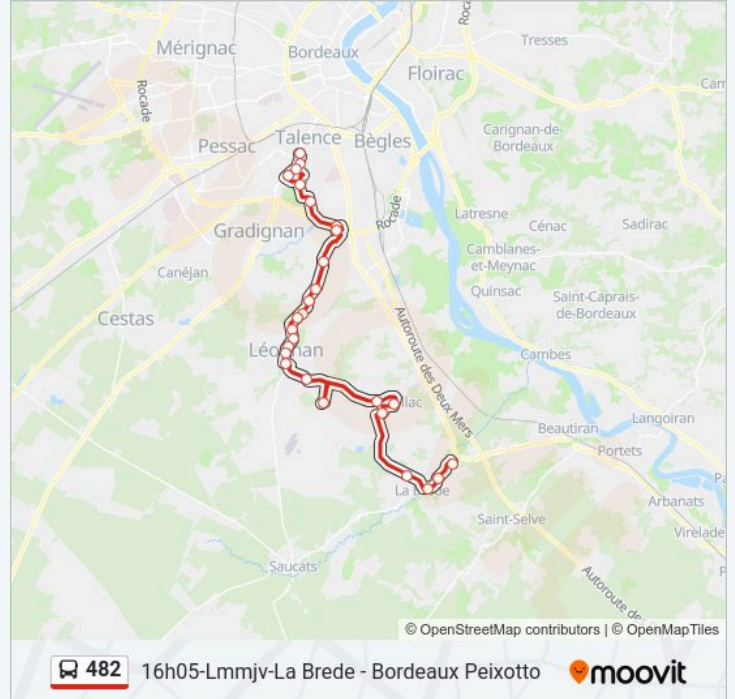

Allende

Lycée Hôtelier

Creps

Avenue De L'Université

Lycée Victor Louis

Peixotto

**Direction: 17h05-Lmmjv-La Brede - Bordeaux Peixotto**

27 arrêts

[VOIR LES HORAIRES DE LA LIGNE](#)

La Sauque

Coudougney

Bourg

Av. Capdeville

La Cave

Bourg

La Breyra