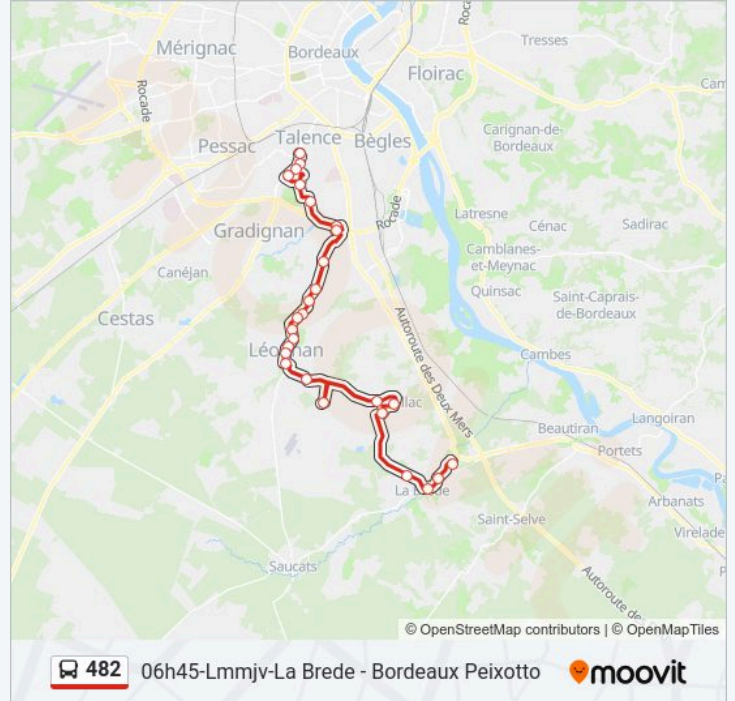

### Informations de la ligne 482 de bus

**Direction:** 06h45-Lmmjv-La Brede - Bordeaux Peixotto

**Arrêts:** 27

**Durée du Trajet:** 65 min

**Récapitulatif de la ligne:**

Collège Chambéry

Anatole France

Sarcignan

Résidence Le Château

Allende

Lycée Hôtelier

Creps

Avenue De L'Université

Lycée Victor Louis

Peixotto

**Direction: 07h05-Lmmjv-La Brede - Bordeaux Peixotto**

27 arrêts

[VOIR LES HORAIRES DE LA LIGNE](#)

La Sauque

Coudougney

Bourg

Av. Capdeville

La Cave

Bourg