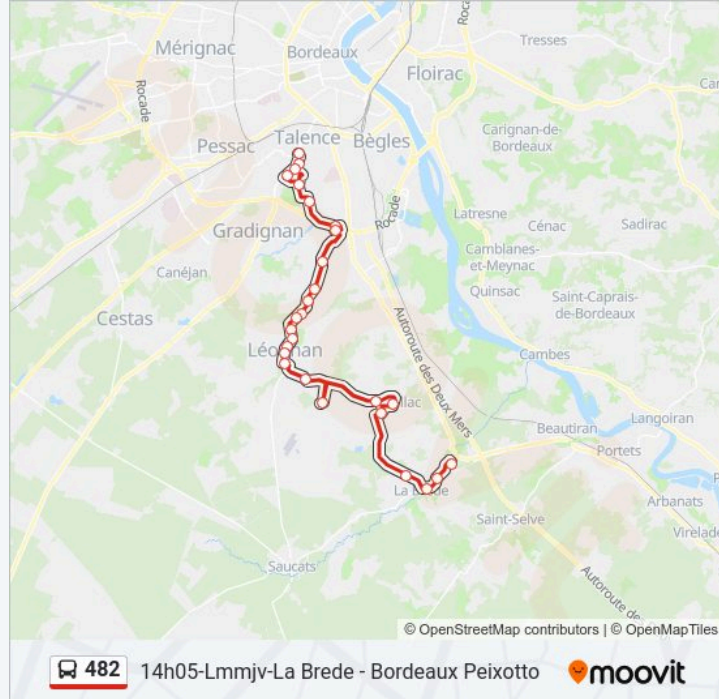

### Informations de la ligne 482 de bus

**Direction:** 14h05-Lmmjv-La Brede - Bordeaux Peixotto

**Arrêts:** 27

**Durée du Trajet:** 55 min

**Récapitulatif de la ligne:**

Anatole France

Sarcignan

Résidence Le Château

Allende

Lycée Hôtelier

Creps

Avenue De L'Université

Lycée Victor Louis

Peixotto

**482** 14h05-Lmmjv-La Brede - Bordeaux Peixotto

### Direction: 15h05-Lmmjv-La Brede - Bordeaux Peixotto

27 arrêts

[VOIR LES HORAIRES DE LA LIGNE](#)

La Sauque

Coudougney

Bourg

Av. Capdeville

La Cave