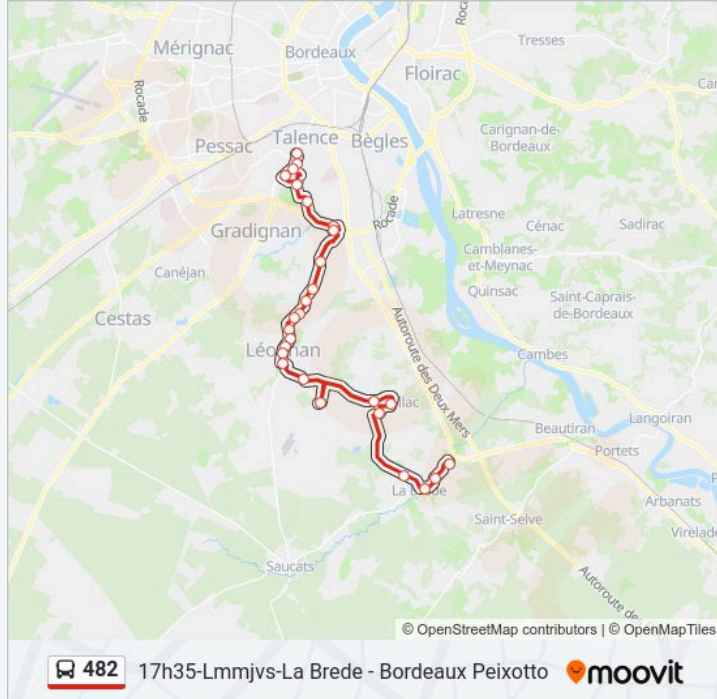

**Informations de la ligne 482 de bus**

**Direction:** 17h35-Lmmjvs-La Brede - Bordeaux Peixotto

**Arrêts:** 27

**Durée du Trajet:** 55 min

**Récapitulatif de la ligne:**

Anatole France

Sarcignan

Résidence Le Château

### Direction: Bordeaux Peixotto - La Brede

26 arrêts

[VOIR LES HORAIRES DE LA LIGNE](#)

Peixotto

Lycée Victor Louis

Avenue De L'Université

Creps

Lycée Hôtelier