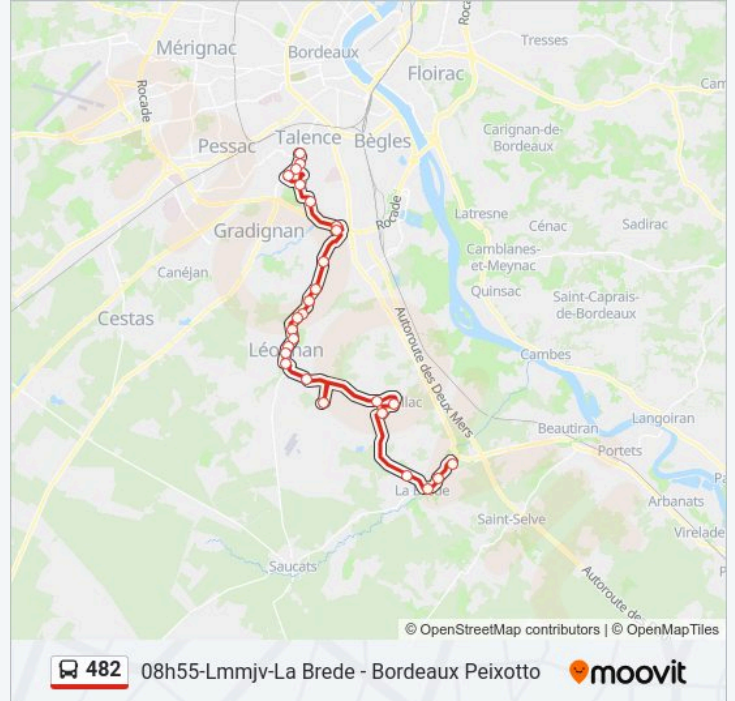

**Informations de la ligne 482 de bus**

**Direction:** 08h55-Lmmjv-La Brede - Bordeaux Peixotto

**Arrêts:** 27

**Durée du Trajet:** 65 min

**Récapitulatif de la ligne:**

Anatole France

Sarcignan

Résidence Le Château

Allende

Lycée Hôtelier

Creps

Avenue De L'Université

Lycée Victor Louis

Peixotto

### Direction: 10h05-Lmmjv-La Brede - Bordeaux Peixotto

27 arrêts

[VOIR LES HORAIRES DE LA LIGNE](#)

La Sauque

Coudougney

Bourg

Av. Capdeville

La Cave