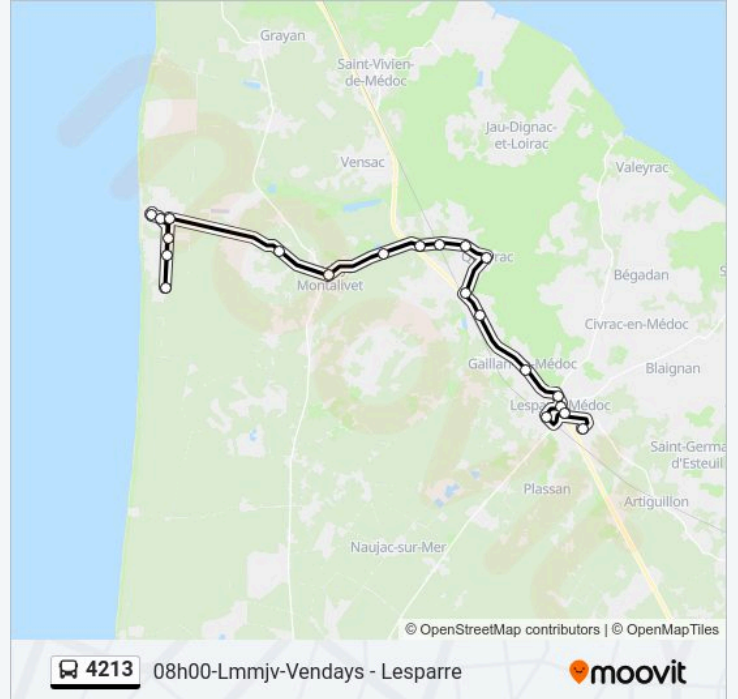

Informations de la ligne 4213 de bus

Direction: 08h00-Lmmjv-Vendays - Lesparre

Arrêts: 21

Durée du Trajet: 48 min

Récapitulatif de la ligne:

Gare Ter

Hotel De Ville

Ets Scolaires

4213 08h00-Lmmjv-Vendays - Lesparre

Direction: 11h00-D-Lesparre - Grayan Et L'Hopital

22 arrêts

[VOIR LES HORAIRES DE LA LIGNE](#)

Gare Ter

Hotel De Ville

Ste Catherine

Bourg