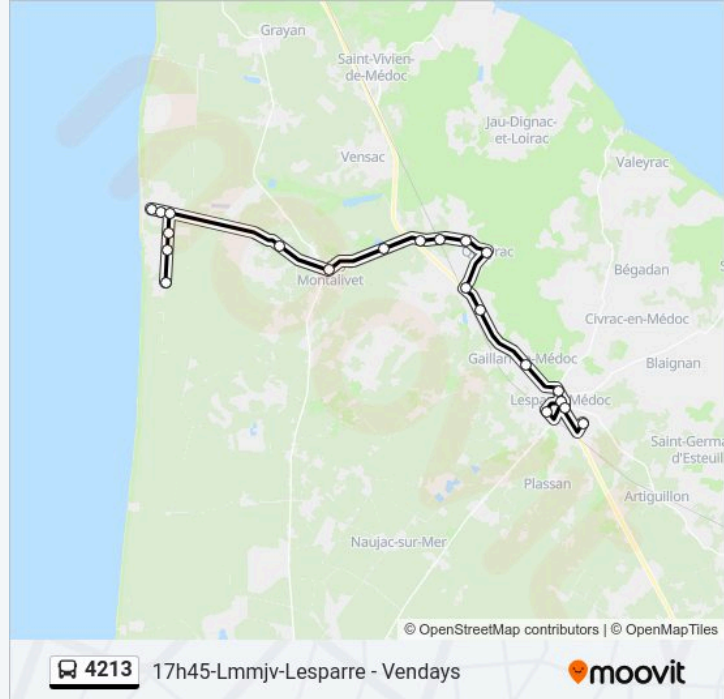

Camping Campeole

Office Du Tourisme

Front De Mer

Les horaires et trajets sur une carte de la ligne 4213 de bus sont disponibles dans un fichier PDF hors-ligne sur moovitapp.com. Utilisez le Appli Moovit pour voir les horaires de bus, train ou métro en temps réel, ainsi que les instructions étape par étape pour tous les transports publics à Bordeaux.

© 2024 Moovit - Tous droits réservés