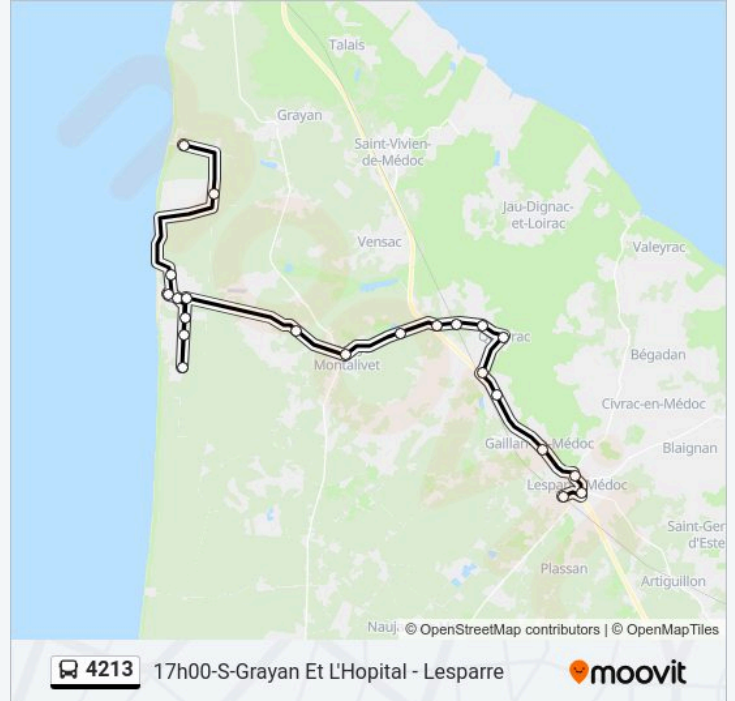

Informations de la ligne 4213 de bus

Direction: 17h00-S-Grayan Et L'Hopital - Lesparre

Arrêts: 22

Durée du Trajet: 60 min

Récapitulatif de la ligne:

Bourg

Ste Catherine

Hotel De Ville

Gare Ter

Direction: 17h45-Lmmjv-Lesparre - Vendays

21 arrêts

[VOIR LES HORAIRES DE LA LIGNE](#)

Ets Scolaires

Hotel De Ville

Coll. Notre Dame

Gare Ter