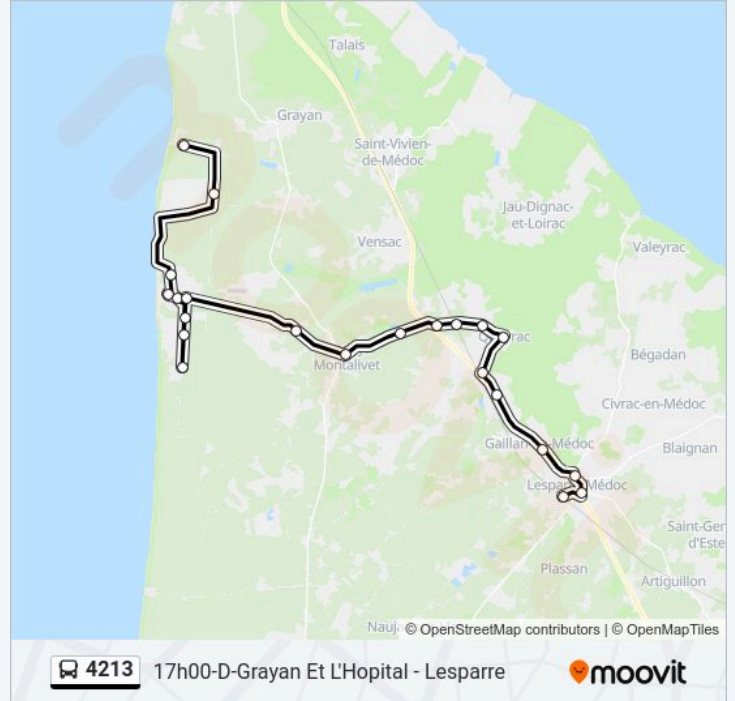

Centre Helio Marin

Atlantic Club

Camping Campeole

Av. De L'Europe

La Moulineyre

Bourg

Le Blanc

Le Gadet

Informations de la ligne 4213 de bus

Direction: 17h00-D-Grayan Et L'Hopital - Lesparre

Arrêts: 22

Durée du Trajet: 60 min

Récapitulatif de la ligne:

Bourg

Ste Catherine

Hotel De Ville

Gare Ter

4213 17h00-D-Grayan Et L'Hopital - Lesparre moovit

Direction: 17h00-S-Grayan Et L'Hopital - Lesparre

22 arrêts

[VOIR LES HORAIRES DE LA LIGNE](#)

Camp. Du Gulp

Euronat

Camping Municipal