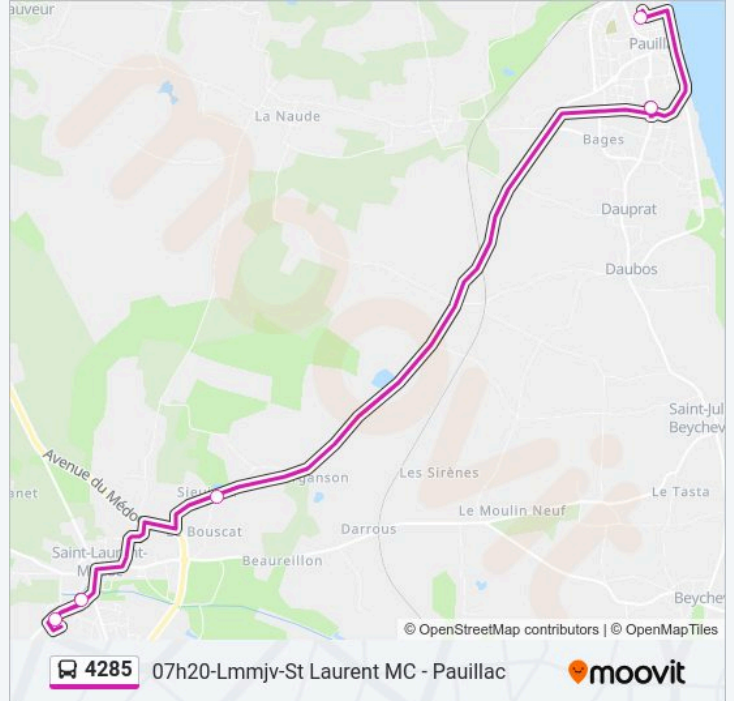

Direction: 07h20-Lmmjv-Vertheuil - Pauillac

8 arrêts

[VOIR LES HORAIRES DE LA LIGNE](#)

La Caussade

Margales

Les Tuileries

Le Linas

Les Gunes

La Mouline

Coll. P. De Belleyme

Cite Scolaire

Horaires de la ligne 4285 de bus

Horaires de l'itinéraire 07h20-Lmmjv-Vertheuil - Pauillac:

lundi	07:20
mardi	07:20
mercredi	07:20
jeudi	07:20
vendredi	07:20
samedi	Pas Opérationnel
dimanche	Pas Opérationnel

Informations de la ligne 4285 de bus

Direction: 07h20-Lmmjv-Vertheuil - Pauillac

Arrêts: 8

Durée du Trajet: 30 min

Récapitulatif de la ligne: