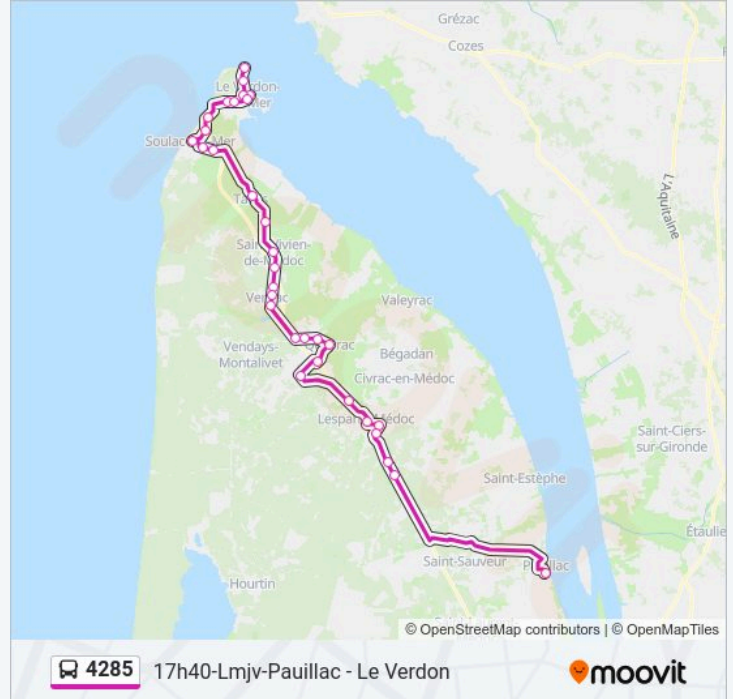

4285

17h40-Lmjv-Pauillac - Le Verdun

moovit

Direction: 17h40-Lmjv-Pauillac - Moulis

14 arrêts

[VOIR LES HORAIRES DE LA LIGNE](#)

Cite Scolaire

Dauprat