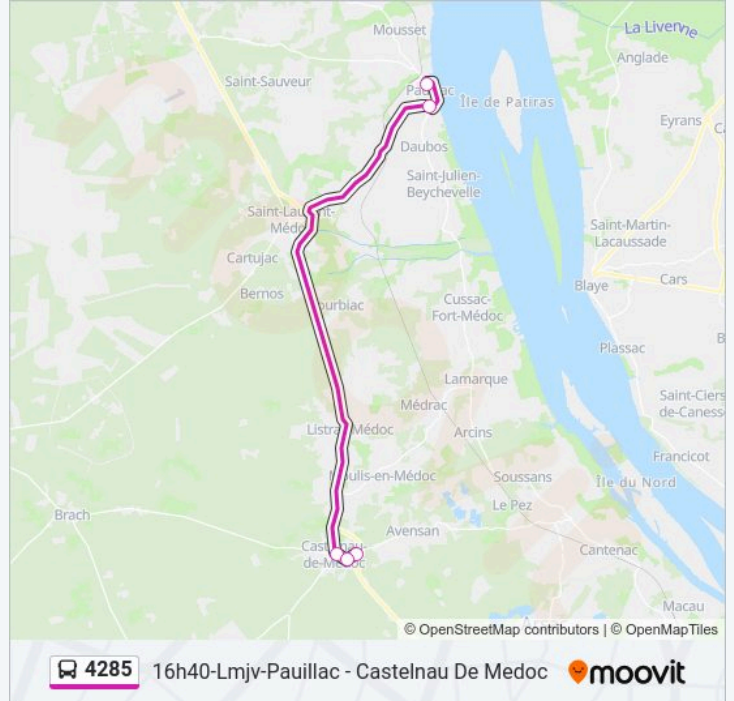

Direction: 16h40-Lmjv-Pauillac - Castelnau MC

9 arrêts

[VOIR LES HORAIRES DE LA LIGNE](#)

- Cite Scolaire
- Coll. P. De Belleyme
- Coudot
- Pl. De Donissan
- Le Petit Bourdieu
- Cave Cooperative
- Rue Audubert
- Maison De Retraite
- Bourg

Horaires de la ligne 4285 de bus

Horaires de l'itinéraire 16h40-Lmjv-Pauillac - Castelnau MC:

lundi	16:40
mardi	16:40
mercredi	Pas Opérationnel
jeudi	16:40
vendredi	16:40
samedi	Pas Opérationnel
dimanche	Pas Opérationnel

Informations de la ligne 4285 de bus

Direction: 16h40-Lmjv-Pauillac - Castelnau MC

Arrêts: 9

Durée du Trajet: 58 min

Récapitulatif de la ligne: