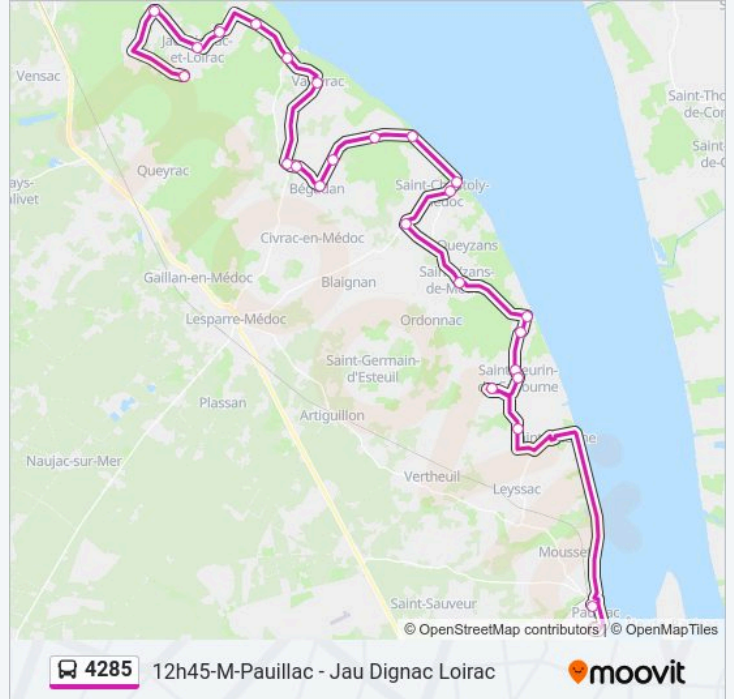

Bourg

Port De Goulee

Port De Richard

Dignac

Centre

La Hourcade

Loirac

Direction: 12h45-M-Pauillac - Lacanau

9 arrêts

[VOIR LES HORAIRES DE LA LIGNE](#)

Coll. P. De Belleyme

Cite Scolaire

Guerin

Lescargean

Junca

Camp. La Mariflaude

Chateau D'Eau

Gendarmerie

Cosec

Horaires de la ligne 4285 de bus

Horaires de l'itinéraire 12h45-M-Pauillac - Lacanau:

lundi	Pas Opérationnel
mardi	Pas Opérationnel
mercredi	12:45
jeudi	Pas Opérationnel
vendredi	Pas Opérationnel
samedi	Pas Opérationnel
dimanche	Pas Opérationnel

Informations de la ligne 4285 de bus

Direction: 12h45-M-Pauillac - Lacanau

Arrêts: 9

Durée du Trajet: 70 min

Récapitulatif de la ligne: