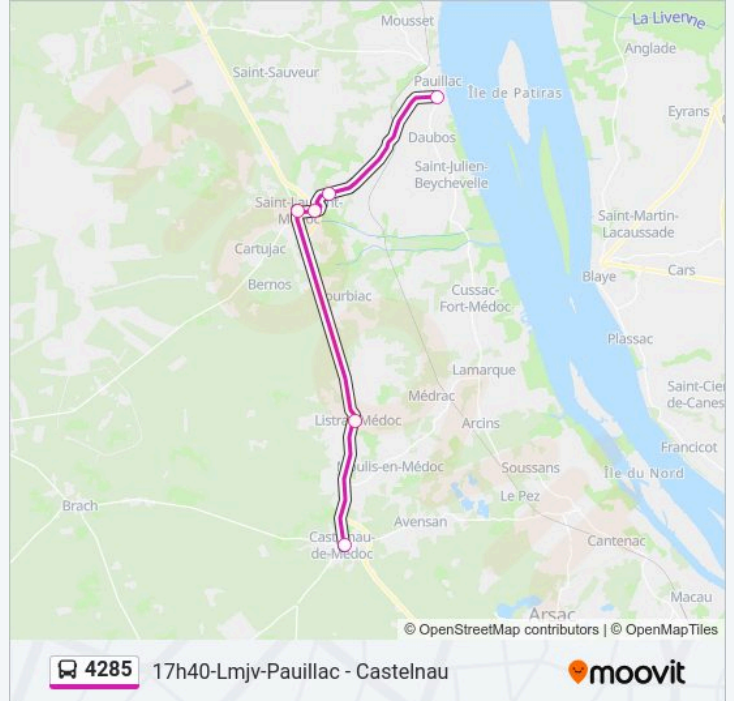

Direction: 17h40-Lmjv-Pauillac - Hourtin MC

17 arrêts

[VOIR LES HORAIRES DE LA LIGNE](#)

- Cite Scolaire
- La Bergerie
- La Chatole
- Le Puy
- La Prairie
- Vieux Lavoir
- Villeneuve 1
- Villeneuve
- Le Ferron
- Marcillan
- Marcillan
- Rionet
- Lamongeau
- Mourlan
- Semignan
- Camp. La Mariflaude
- Chateau D'Eau

Horaires de la ligne 4285 de bus

Horaires de l'itinéraire 17h40-Lmjv-Pauillac - Hourtin MC:

lundi	17:40
mardi	17:40
mercredi	Pas Opérationnel
jeudi	17:40
vendredi	17:40
samedi	Pas Opérationnel
dimanche	Pas Opérationnel

Informations de la ligne 4285 de bus

Direction: 17h40-Lmjv-Pauillac - Hourtin MC

Arrêts: 17

Durée du Trajet: 71 min

Récapitulatif de la ligne: