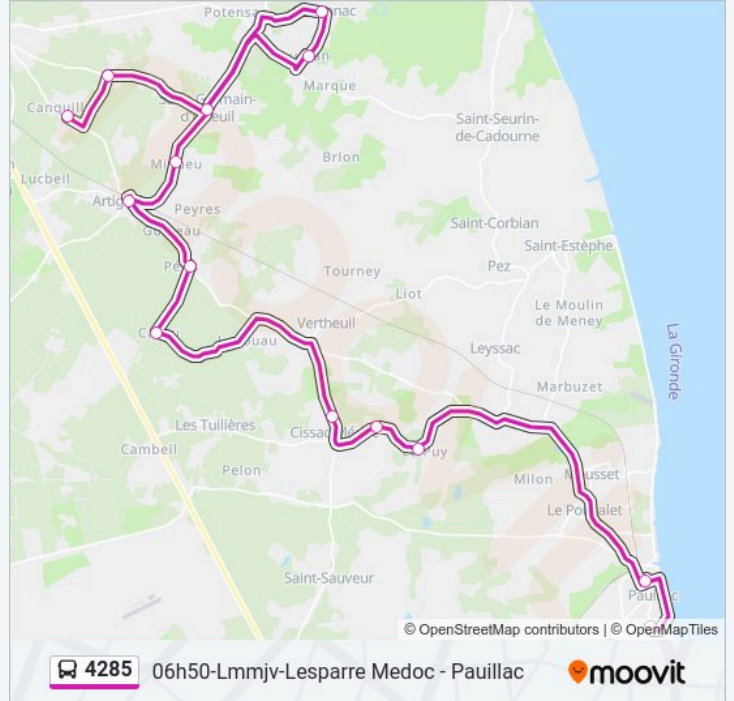

Durée du Trajet: 63 min

Récapitulatif de la ligne:

4285 06h42-Lmmjv-Lacanau - Pauillac 

Direction: 06h50-Lmmjv-Lesparre Medoc - Pauillac

14 arrêts

[VOIR LES HORAIRES DE LA LIGNE](#)

- Canquillac
- Les Marceaux
- Bourg
- Lussan
- Bourg
- Miqueu
- Artiguillon
- Peris
- Cazeaux
- Cimetiere
- Le Luc
- Le Puy
- Coll. P. De Belleyme
- Cite Scolaire

Horaires de la ligne 4285 de bus

Horaires de l'itinéraire 06h50-Lmmjv-Lesparre Medoc - Pauillac:

lundi	06:50
mardi	06:50
mercredi	06:50
jeudi	06:50
vendredi	06:50
samedi	Pas Opérationnel
dimanche	Pas Opérationnel

Informations de la ligne 4285 de bus

Direction: 06h50-Lmmjv-Lesparre Medoc - Pauillac

Arrêts: 14

Durée du Trajet: 55 min

Récapitulatif de la ligne:

Direction: 06h50-Lmmjv-St Laurent MC - Pauillac

17 arrêts

[VOIR LES HORAIRES DE LA LIGNE](#)