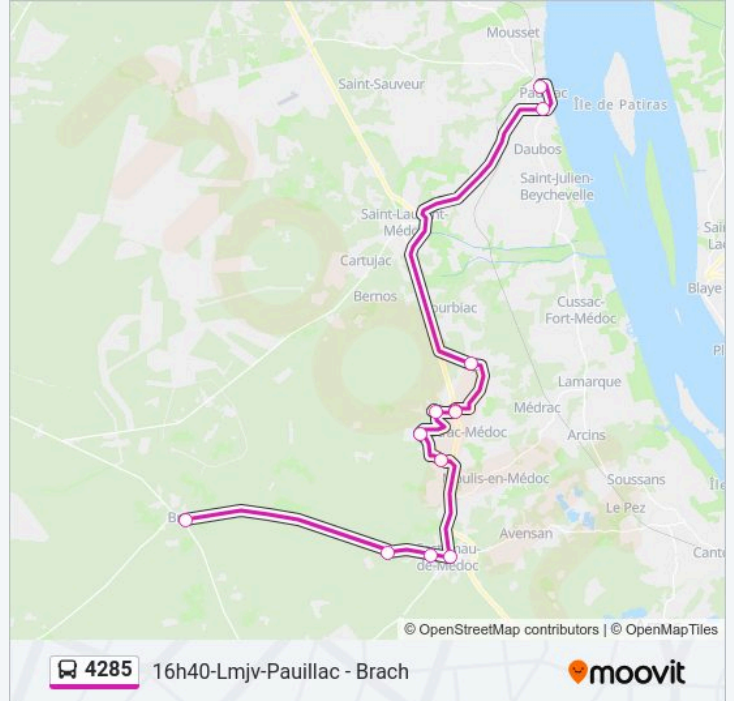

Informations de la ligne 4285 de bus

Direction: 16h40-Lmjv-Pauillac - Brach

Arrêts: 12

Durée du Trajet: 70 min

Récapitulatif de la ligne:

Direction: 16h40-Lmjv-Pauillac - Castelnaud De Medoc

5 arrêts

[VOIR LES HORAIRES DE LA LIGNE](#)