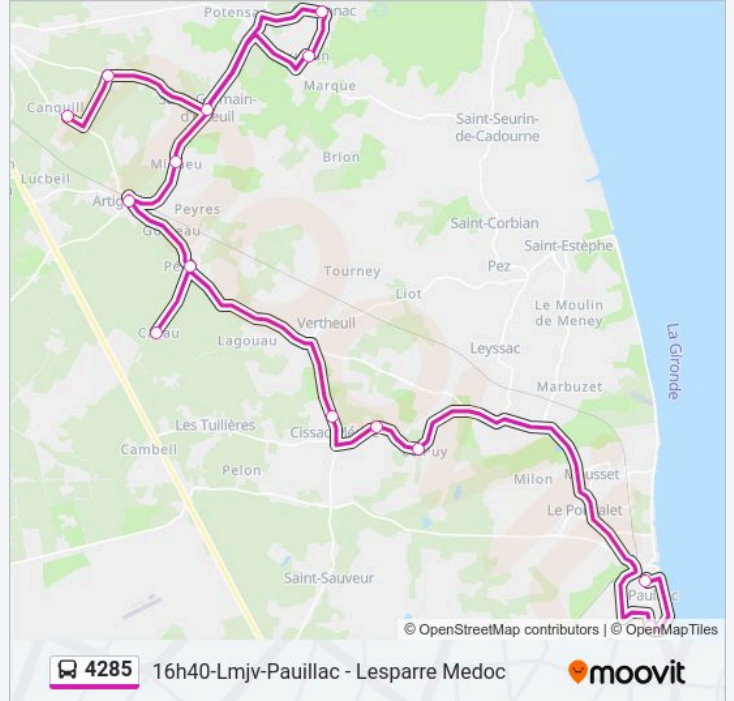

Direction: 16h40-Lmjv-Pauillac - Soussans

7 arrêts

[VOIR LES HORAIRES DE LA LIGNE](#)

Coll. P. De Belleyme

Cite Scolaire

Coudot

Rue Du Vieux Chene

Poignet

Bourg

Tayac

Horaires de la ligne 4285 de bus

Horaires de l'itinéraire 16h40-Lmjv-Pauillac - Soussans:

lundi	16:40
mardi	16:40
mercredi	Pas Opérationnel
jeudi	16:40
vendredi	16:40
samedi	Pas Opérationnel
dimanche	Pas Opérationnel

Informations de la ligne 4285 de bus

Direction: 16h40-Lmjv-Pauillac - Soussans

Arrêts: 7

Durée du Trajet: 35 min

Récapitulatif de la ligne: