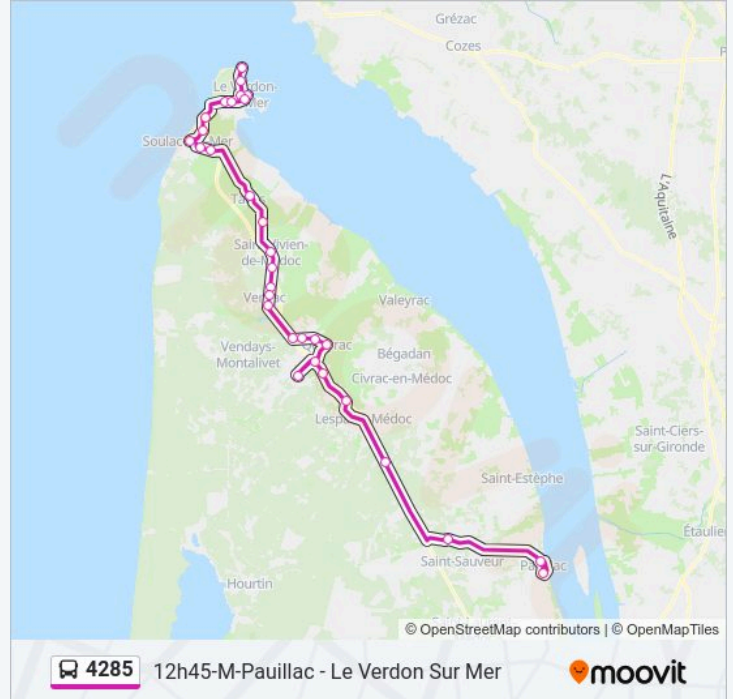

Le Pastin

Pointe De Grave

4285 12h45-M-Pauillac - Le Verdon Sur Mer moovit

Direction: 12h45-M-Pauillac - Lesparre

8 arrêts

[VOIR LES HORAIRES DE LA LIGNE](#)

Coll. P. De Belleyme

Cite Scolaire