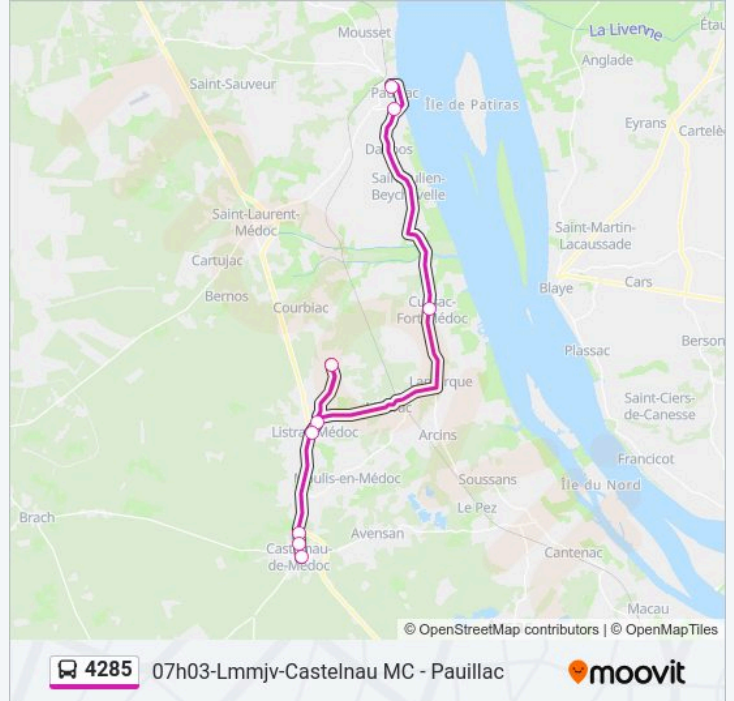

[VOIR LES HORAIRES DE LA LIGNE](#)

- Bourg
- Maison De Retraite
- Rue Audubert
- Cave Cooperative
- Le Petit Bourdieu
- Pl. De Donissan
- Coudot
- Cite Scolaire
- Coll. P. De Belleyme

Horaires de la ligne 4285 de bus

Direction: 07h03-Lmmjv-Castelnau MC - Pauillac

Arrêts: 9

Durée du Trajet: 47 min

Récapitulatif de la ligne:

Direction: 07h05-Lmmjv-Lesparre - Pauillac

8 arrêts

[VOIR LES HORAIRES DE LA LIGNE](#)

- Fongrouse
- Hotel De Ville
- St Trelody
- Ets Scolaires
- St Gaux
- La Cardine
- Coll. P. De Belleyme
- Cite Scolaire