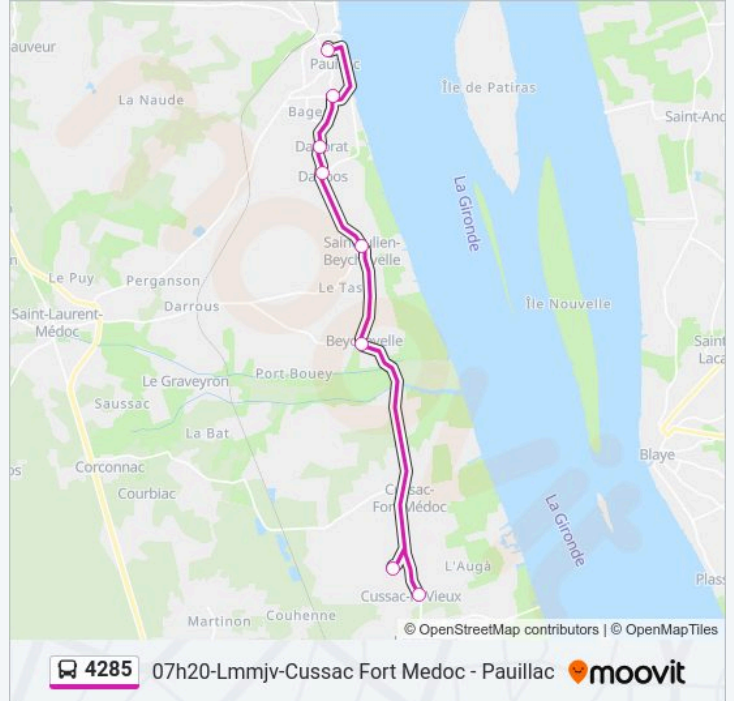

Cussac Le Vieux

Cite

Beychevelle

Bourg

St Lambert

Dauprat

Cite Scolaire

Coll. P. De Belleyme

Informations de la ligne 4285 de bus

Direction: 07h20-Lmmjv-Cussac Fort Medoc - Pauillac

Arrêts: 8

Durée du Trajet: 30 min

Récapitulatif de la ligne:

Direction: 07h20-Lmmjv-Lamarque - Pauillac

3 arrêts

[VOIR LES HORAIRES DE LA LIGNE](#)