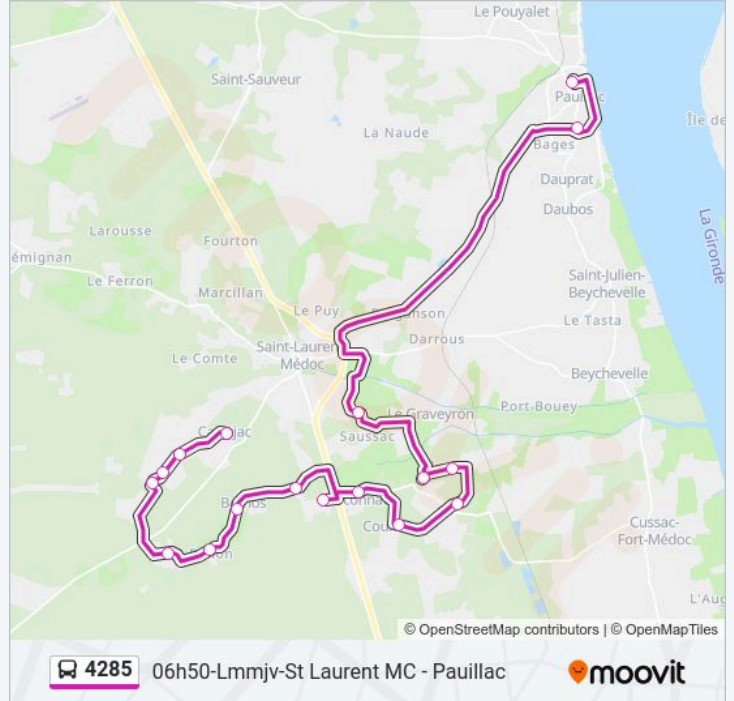

- Cartujac
- Garric
- La Grave
- Picard
- Senajou
- Benon
- Bernos
- Le Drap
- Bardouillan 2
- Chat. Corconnac
- Courbiac
- Pomaredes
- Labat
- Mouralet
- Lamothe
- Cite Scolaire
- Coll. P. De Belleyme

Informations de la ligne 4285 de bus

Direction: 06h50-Lmmjv-St Laurent MC - Pauillac

Arrêts: 17

Durée du Trajet: 55 min

Récapitulatif de la ligne:

4285 06h50-Lmmjv-St Laurent MC - Pauillac moovit

Direction: 06h53-Lmmjv-785-004-A Arsac - Pauillac