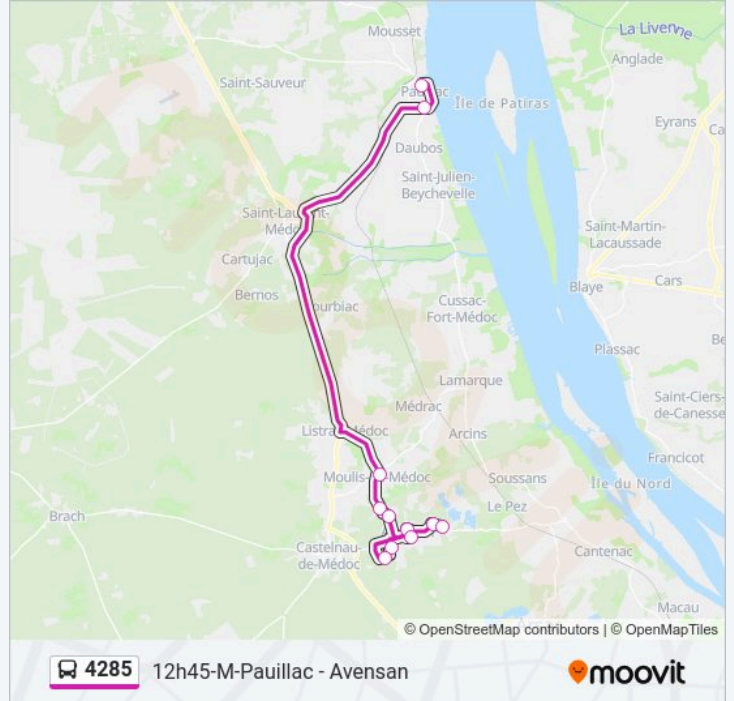

Arrêts: 11

Durée du Trajet: 47 min

Récapitulatif de la ligne:

Direction: 12h45-M-Pauillac - Brach

12 arrêts

[VOIR LES HORAIRES DE LA LIGNE](#)

Coll. P. De Belleyme

Cite Scolaire