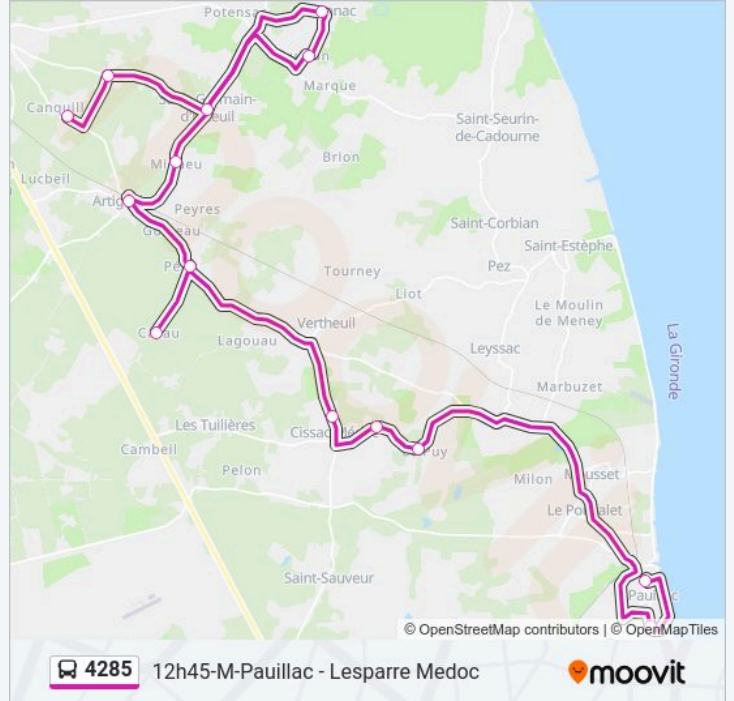

Direction: 12h45-M-Pauillac - Soussans

7 arrêts

[VOIR LES HORAIRES DE LA LIGNE](#)

Coll. P. De Belleyme

Cite Scolaire

Coudot

Rue Du Vieux Chene

Poignet

Bourg

Tayac

Horaires de la ligne 4285 de bus

Horaires de l'itinéraire 12h45-M-Pauillac - Soussans:

lundi	Pas Opérationnel
mardi	Pas Opérationnel
mercredi	12:45
jeudi	Pas Opérationnel
vendredi	Pas Opérationnel
samedi	Pas Opérationnel
dimanche	Pas Opérationnel

Informations de la ligne 4285 de bus

Direction: 12h45-M-Pauillac - Soussans

Arrêts: 7

Durée du Trajet: 35 min

Récapitulatif de la ligne: