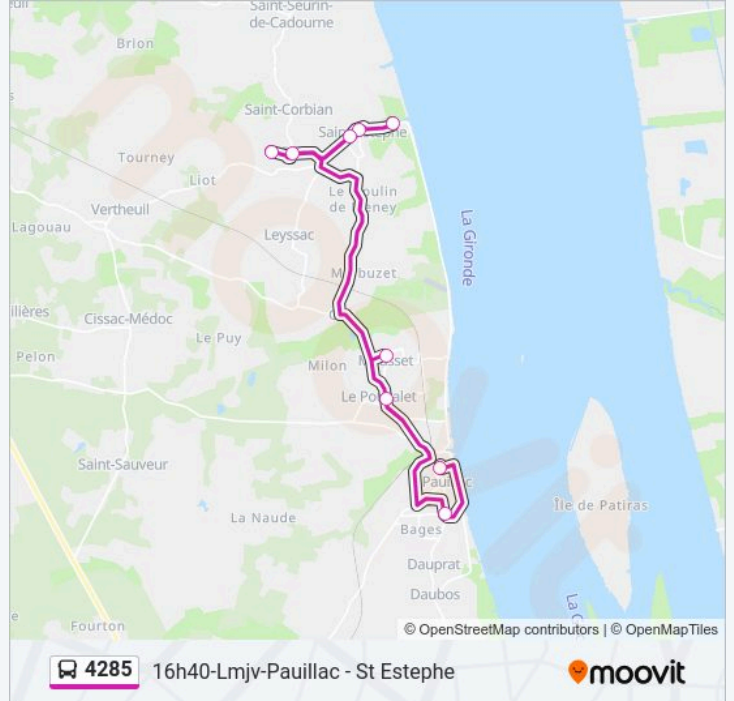

Direction: 16h40-Lmjv-Pauillac - St Laurent MC

17 arrêts

[VOIR LES HORAIRES DE LA LIGNE](#)

- Cite Scolaire
- Coll. P. De Belleyme
- Gare Ter
- L'Horthe
- Vieux Lavoir
- Rionet
- Marcillan
- Marcillan
- Fourthon
- Larousse
- Le Ferron
- Villeneuve
- Villeneuve 1
- Semignan
- Moulin De Murlan
- Murlan
- Lamongeau

Horaires de la ligne 4285 de bus

Horaires de l'itinéraire 16h40-Lmjv-Pauillac - St Laurent MC:

lundi	16:40
mardi	16:40
mercredi	Pas Opérationnel
jeudi	16:40
vendredi	16:40
samedi	Pas Opérationnel
dimanche	Pas Opérationnel

Informations de la ligne 4285 de bus

Direction: 16h40-Lmjv-Pauillac - St Laurent MC

Arrêts: 17

Durée du Trajet: 34 min

Récapitulatif de la ligne: