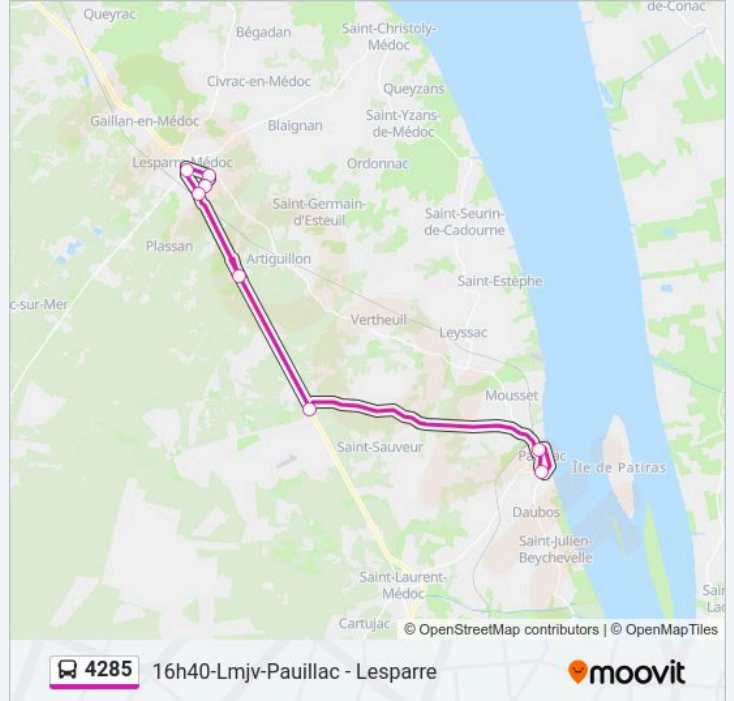

Direction: 16h40-Lmjv-Pauillac - Lesparre Medoc

14 arrêts

[VOIR LES HORAIRES DE LA LIGNE](#)

- Coll. P. De Belleyme
- Cite Scolaire
- Le Puy
- Le Luc
- Cimetiere
- Cazeaux
- Peris
- Artiguillon
- Miqueu
- Bourg
- Lussan
- Bourg
- Les Marceaux
- Canquillac

Horaires de la ligne 4285 de bus

Horaires de l'itinéraire 16h40-Lmjv-Pauillac - Lesparre Medoc:

lundi	16:40
mardi	16:40
mercredi	Pas Opérationnel
jeudi	16:40
vendredi	16:40
samedi	Pas Opérationnel
dimanche	Pas Opérationnel

Informations de la ligne 4285 de bus

Direction: 16h40-Lmjv-Pauillac - Lesparre Medoc

Arrêts: 14

Durée du Trajet: 46 min

Récapitulatif de la ligne: