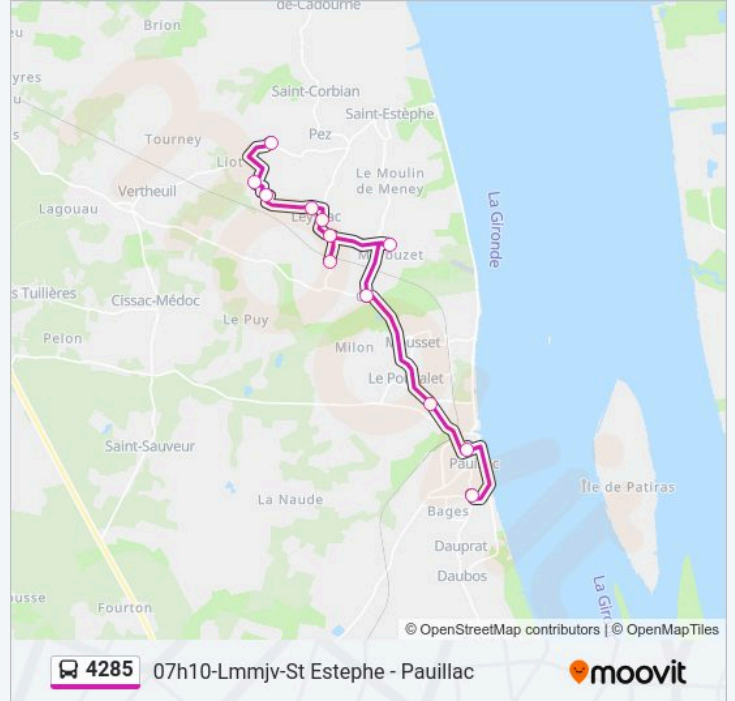

- Aillan
- Lavilotte
- Hameau Gd Chene
- Rte De Brame Hame
- Leyssac Bourg
- Leyssac Ecole
- Blanquet
- Marbuzet
- Cos
- Padarnac
- Coll. P. De Belleyme
- Cite Scolaire

Horaires de la ligne 4285 de bus

Direction: 07h10-Lmmjv-St Estephe - Pauillac

Arrêts: 12

Durée du Trajet: 35 min

Récapitulatif de la ligne:

4285 07h10-Lmmjv-St Estèphe - Pauillac 

Direction: 07h13-Lmmjv-Vertheuil - Pauillac

6 arrêts

[VOIR LES HORAIRES DE LA LIGNE](#)