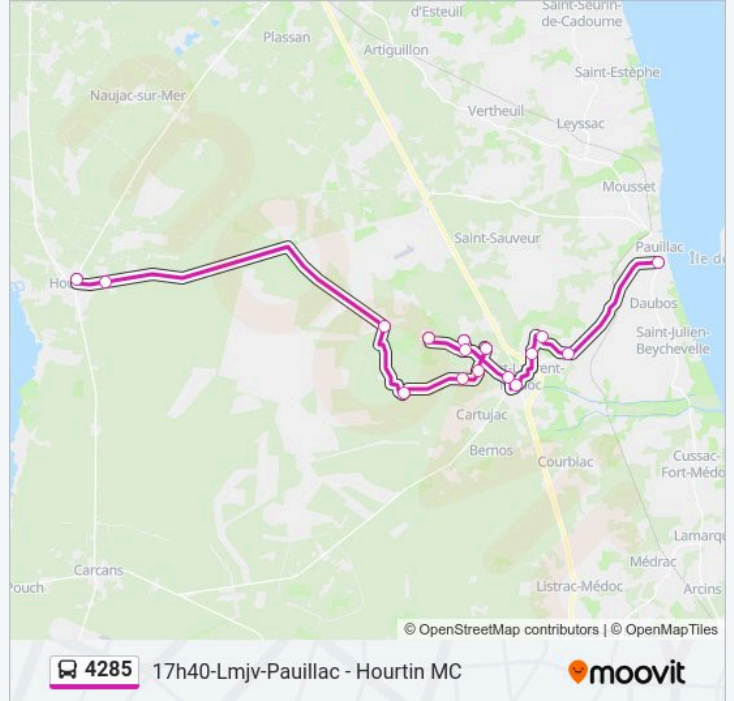

4285 17h40-Lmjv-Pauillac - Hourtin MC

Direction: 17h40-Lmjv-Pauillac - Jau Dignac Et Loirac

39 arrêts

[VOIR LES HORAIRES DE LA LIGNE](#)

- Cite Scolaire
- Padarnac
- Le Pouyalet
- Mousset
- Cos
- Marbuzet
- Blanquet
- Leyssac Ecole
- Leyssac Bourg
- Rte De Brame Hame
- Hameau Gd Chene
- Lavilotte
- Aillan
- Le Paluda
- Le Pez
- Stade
- Bourg
- Le Port

Horaires de la ligne 4285 de bus

Horaires de l'itinéraire 17h40-Lmjv-Pauillac - Jau Dignac Et Loirac:

lundi	17:40
mardi	17:40
mercredi	Pas Opérationnel
jeudi	17:40
vendredi	17:40
samedi	Pas Opérationnel
dimanche	Pas Opérationnel

Informations de la ligne 4285 de bus

Direction: 17h40-Lmjv-Pauillac - Jau Dignac Et Loirac

Arrêts: 39

Durée du Trajet: 84 min

Récapitulatif de la ligne: