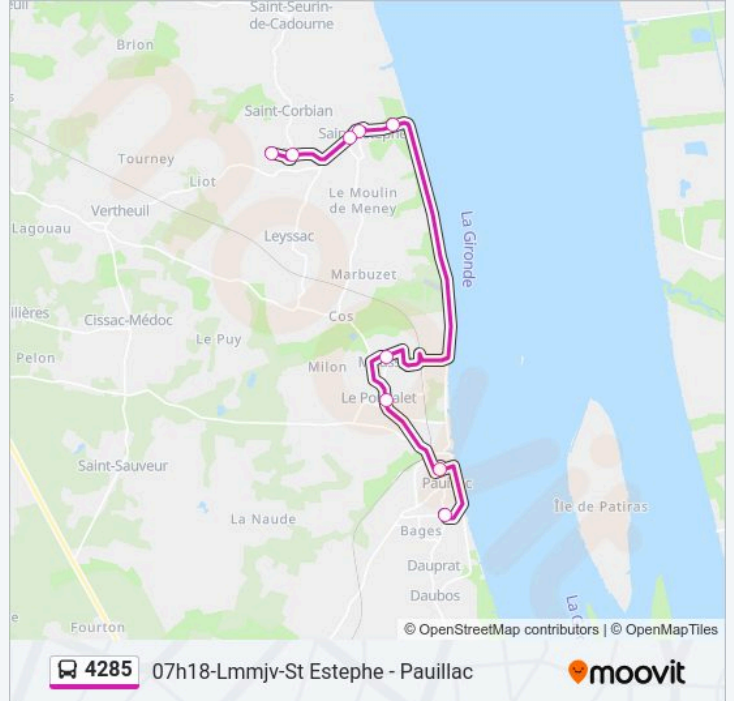

Durée du Trajet: 23 min

Récapitulatif de la ligne:

Direction: 07h18-Lmmjv-St Estephe - Pauillac

9 arrêts

[VOIR LES HORAIRES DE LA LIGNE](#)

- Le Paluda
- Le Pez
- Stade
- Bourg
- Le Port
- Mousset
- Le Pouyalet
- Coll. P. De Belleyme
- Cite Scolaire

Informations de la ligne 4285 de bus

Direction: 07h18-Lmmjv-St Estephe - Pauillac

Arrêts: 9

Durée du Trajet: 32 min

Récapitulatif de la ligne:

Direction: 07h20-Lmmjv-Cissac - Pauillac

4 arrêts

[VOIR LES HORAIRES DE LA LIGNE](#)