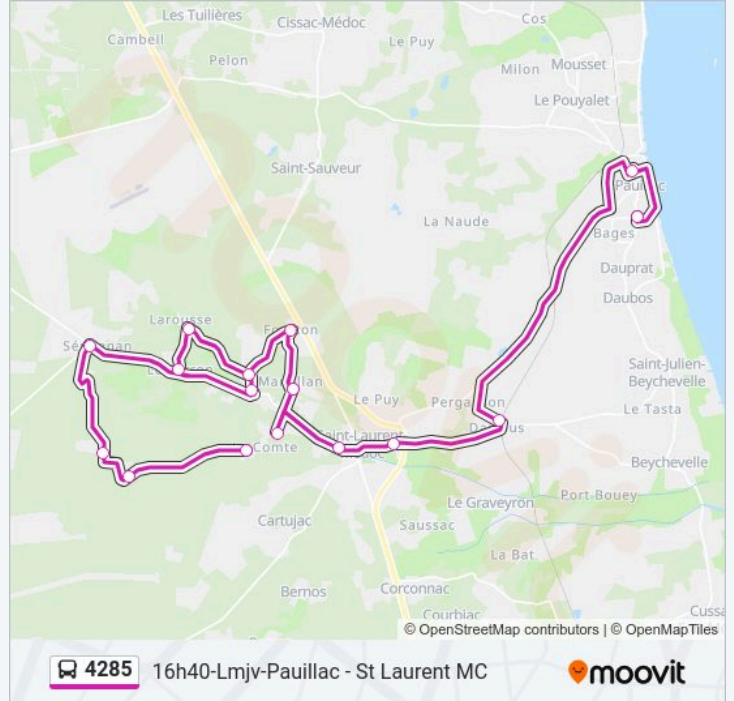

Direction: 16h40-Lmjv-Pauillac - St Sauveur

9 arrêts

[VOIR LES HORAIRES DE LA LIGNE](#)

Coll. P. De Belleyme

Cite Scolaire

Grand Puy

Artigues

La Naude

Le Fournas

Stade

Desteau

Glomeau

Horaires de la ligne 4285 de bus

Horaires de l'itinéraire 16h40-Lmjv-Pauillac - St Sauveur:

lundi	16:40
mardi	16:40
mercredi	Pas Opérationnel
jeudi	16:40
vendredi	16:40
samedi	Pas Opérationnel
dimanche	Pas Opérationnel

Informations de la ligne 4285 de bus

Direction: 16h40-Lmjv-Pauillac - St Sauveur

Arrêts: 9

Durée du Trajet: 20 min

Récapitulatif de la ligne: