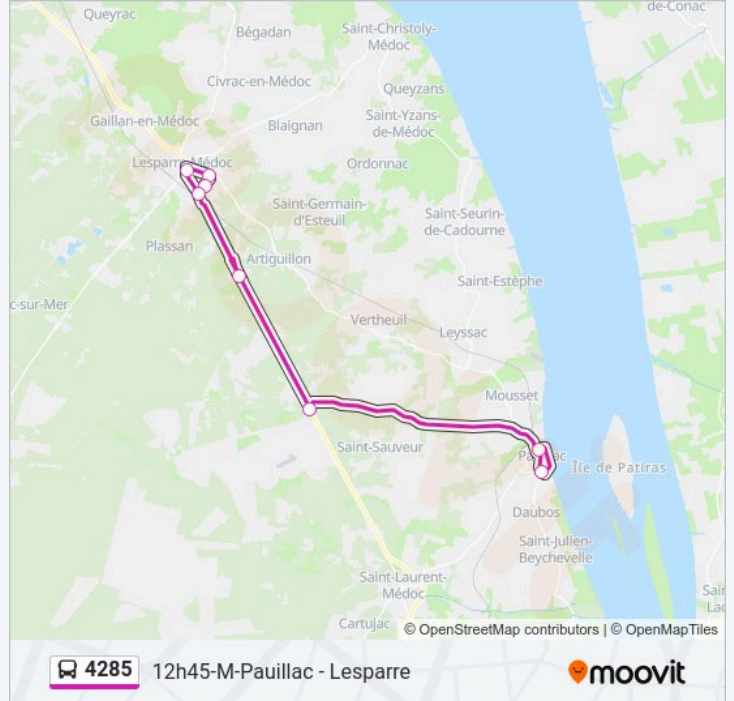

Arrêts: 8

Durée du Trajet: 35 min

Récapitulatif de la ligne:

Direction: 12h45-M-Pauillac - Lesparre Medoc

14 arrêts

[VOIR LES HORAIRES DE LA LIGNE](#)

- Coll. P. De Belleyme
- Cite Scolaire
- Le Puy
- Le Luc
- Cimetiere
- Cazeaux
- Peris
- Artiguillon
- Miqueu
- Bourg
- Lussan
- Bourg
- Les Marceaux
- Canquillac