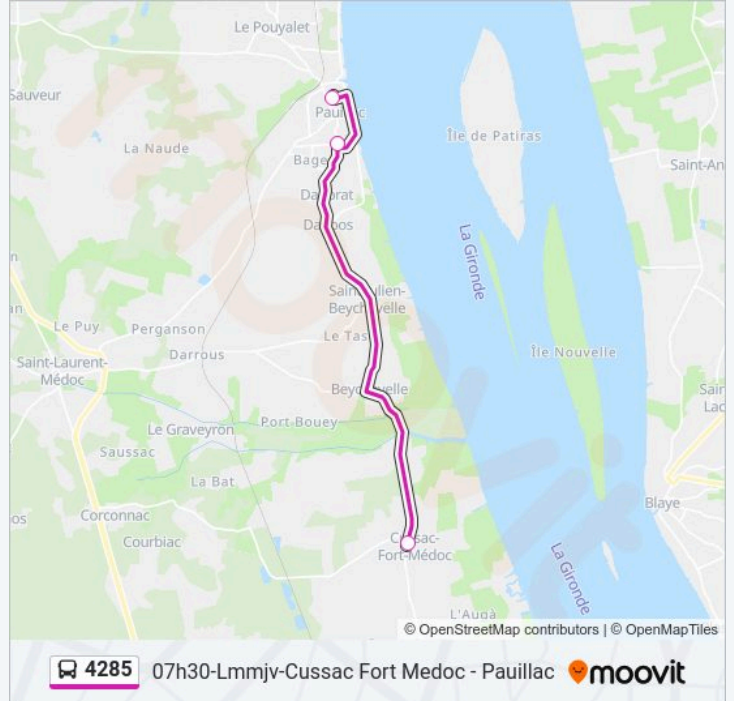

Coudot

Cite Scolaire

Coll. P. De Belleyme

Horaires de la ligne 4285 de bus

Horaires de l'itinéraire 07h30-Lmmjv-Cussac Fort Medoc - Pauillac:

lundi	07:30
mardi	07:30
mercredi	07:30
jeudi	07:30
vendredi	07:30
samedi	Pas Opérationnel
dimanche	Pas Opérationnel

Informations de la ligne 4285 de bus

Direction: 07h30-Lmmjv-Cussac Fort Medoc - Pauillac

Arrêts: 3

Durée du Trajet: 20 min

Récapitulatif de la ligne:

Direction: 12h45-M-Pauillac - Arsac

16 arrêts

[VOIR LES HORAIRES DE LA LIGNE](#)