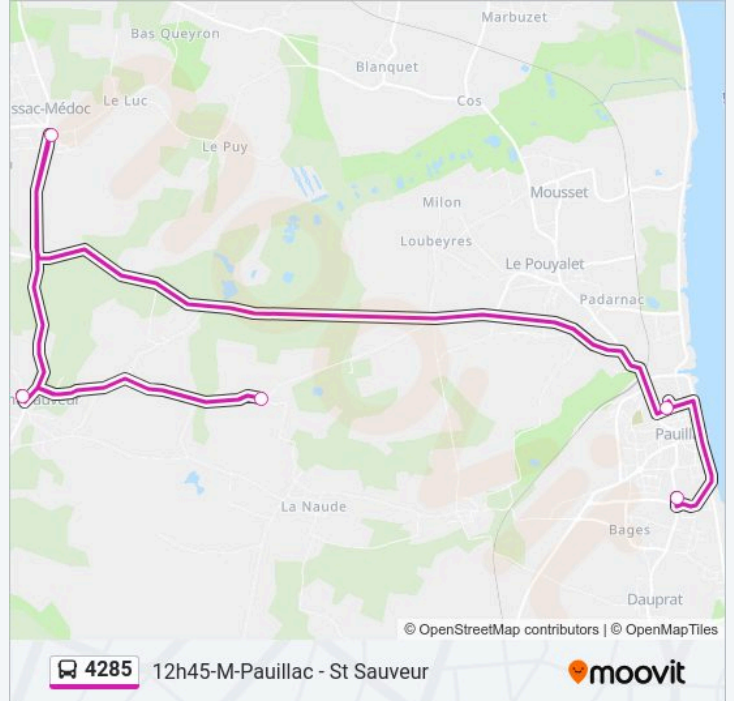

Direction: 12h45-M-Pauillac - Vertheuil

8 arrêts

[VOIR LES HORAIRES DE LA LIGNE](#)

Cite Scolaire

Coll. P. De Belleyme

La Mouline

Les Gunes

Le Linas

Les Tuilleries

Margales

La Caussade

Horaires de la ligne 4285 de bus

Horaires de l'itinéraire 12h45-M-Pauillac - Vertheuil:

lundi	Pas Opérationnel
mardi	Pas Opérationnel
mercredi	12:45
jeudi	Pas Opérationnel
vendredi	Pas Opérationnel
samedi	Pas Opérationnel
dimanche	Pas Opérationnel

Informations de la ligne 4285 de bus

Direction: 12h45-M-Pauillac - Vertheuil

Arrêts: 8

Durée du Trajet: 23 min

Récapitulatif de la ligne: