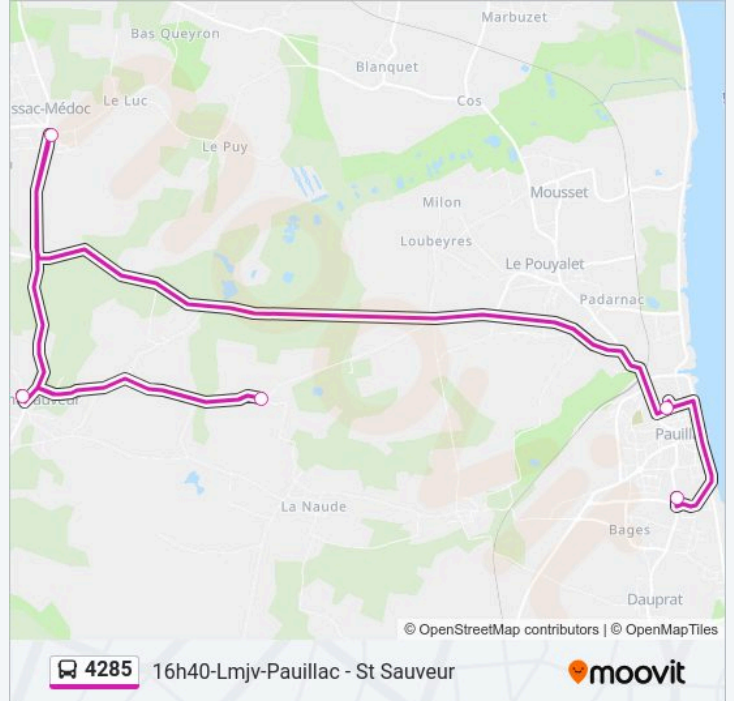

Direction: 16h40-Lmjv-Pauillac - Vertheuil

8 arrêts

[VOIR LES HORAIRES DE LA LIGNE](#)

- Cite Scolaire
- Coll. P. De Belleyme
- La Mouline
- Les Gunes
- Le Linas
- Les Tuilleries
- Margales
- La Caussade

Horaires de la ligne 4285 de bus

Horaires de l'itinéraire 16h40-Lmjv-Pauillac - Vertheuil:

lundi	16:40
mardi	16:40
mercredi	Pas Opérationnel
jeudi	16:40
vendredi	16:40
samedi	Pas Opérationnel
dimanche	Pas Opérationnel

Informations de la ligne 4285 de bus

Direction: 16h40-Lmjv-Pauillac - Vertheuil

Arrêts: 8

Durée du Trajet: 23 min

Récapitulatif de la ligne: