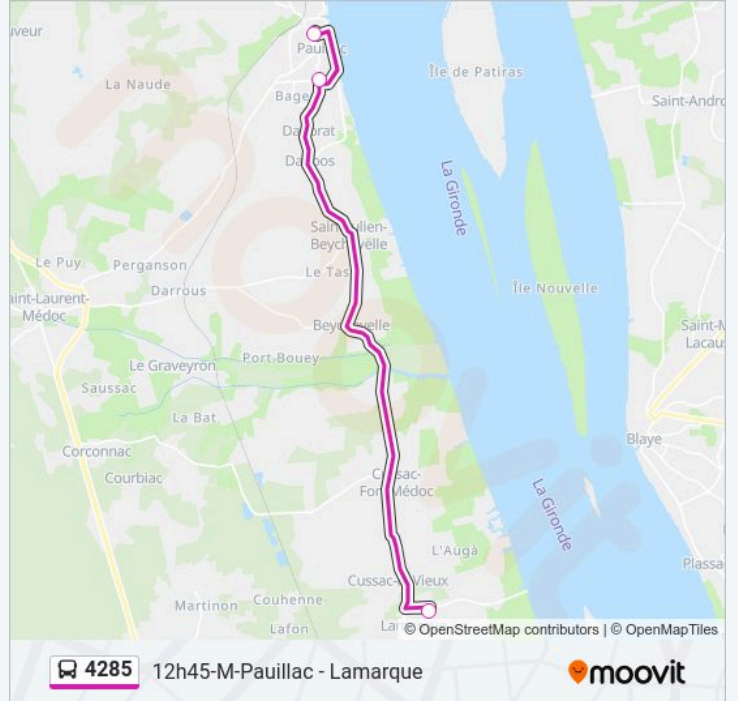

Informations de la ligne 4285 de bus

Direction: 12h45-M-Pauillac - Lamarque

Arrêts: 3

Durée du Trajet: 35 min

Récapitulatif de la ligne:

Direction: 12h45-M-Pauillac - Le Verdon Sur Mer

31 arrêts

[VOIR LES HORAIRES DE LA LIGNE](#)