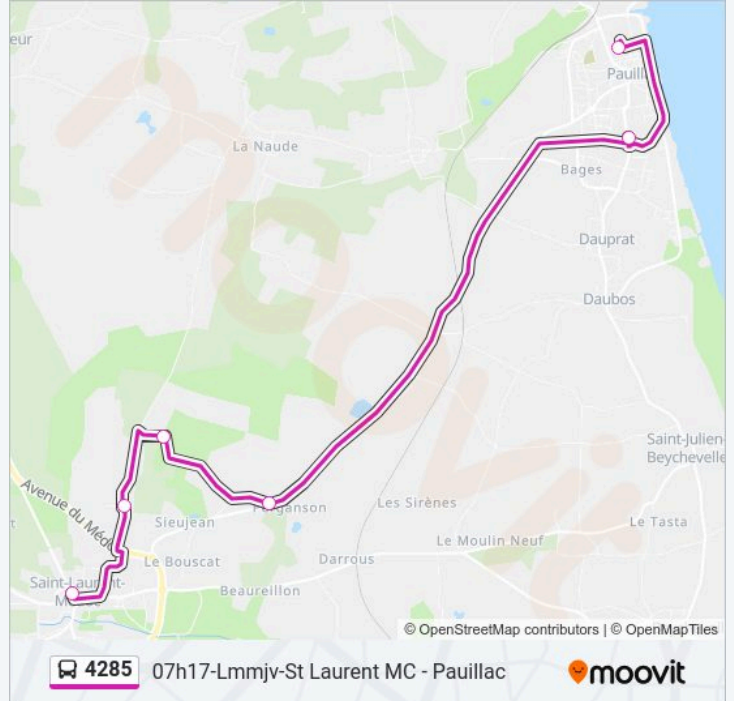

Durée du Trajet: 23 min

Récapitulatif de la ligne:

Direction: 07h18-Lmmjv-St Estephe - Pauillac

9 arrêts

[VOIR LES HORAIRES DE LA LIGNE](#)

- Le Paluda
- Le Pez
- Stade
- Bourg
- Le Port
- Mousset
- Le Pouyalet
- Coll. P. De Belleyme
- Cite Scolaire