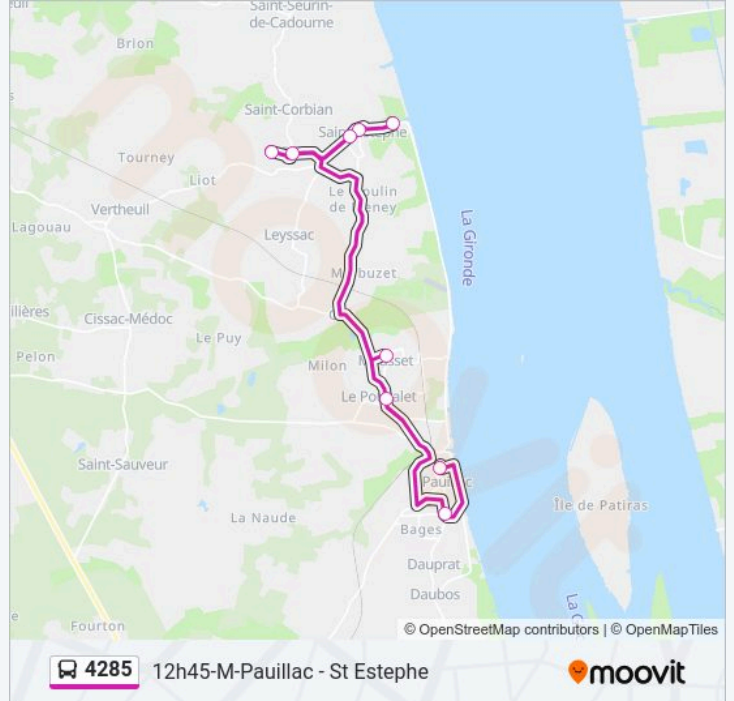

Informations de la ligne 4285 de bus

Direction: 12h45-M-Pauillac - St Estephe

Arrêts: 12

Durée du Trajet: 30 min

Récapitulatif de la ligne:

Direction: 12h45-M-Pauillac - St Laurent MC

17 arrêts

[VOIR LES HORAIRES DE LA LIGNE](#)