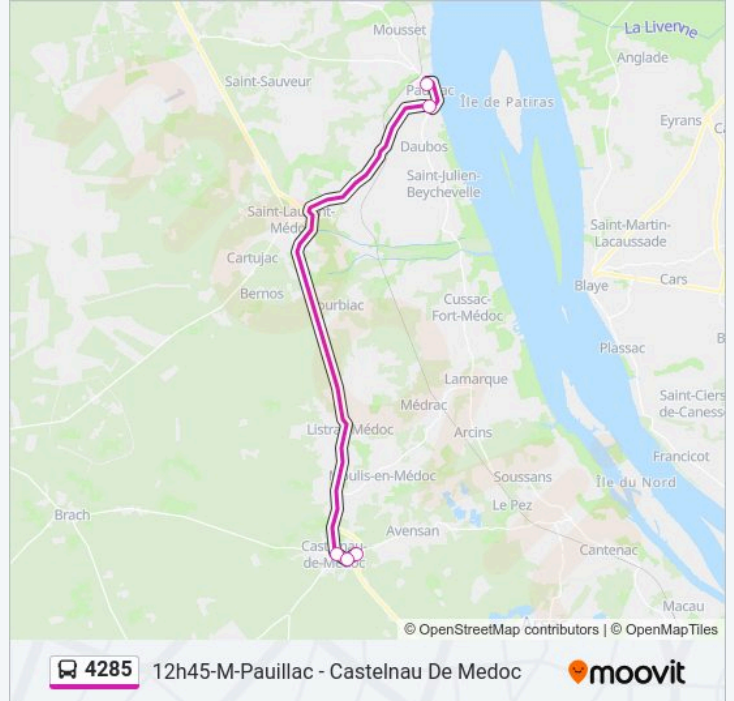

Informations de la ligne 4285 de bus

Direction: 12h45-M-Pauillac - Castelnau De Medoc

Arrêts: 5

Durée du Trajet: 40 min

Récapitulatif de la ligne:

Direction: 12h45-M-Pauillac - Castelnau MC

9 arrêts

[VOIR LES HORAIRES DE LA LIGNE](#)