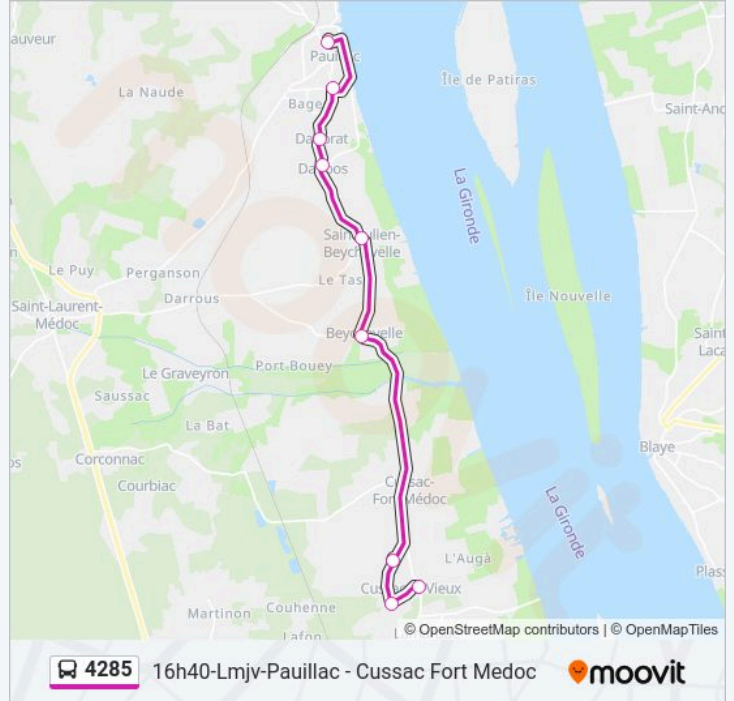

Direction: 16h40-Lmjv-Pauillac - Cussac Fort Medoc

Arrêts: 9

Durée du Trajet: 23 min

Récapitulatif de la ligne:

Direction: 16h40-Lmjv-Pauillac - Cussac Medoc

11 arrêts

[VOIR LES HORAIRES DE LA LIGNE](#)

Coll. P. De Belleyme