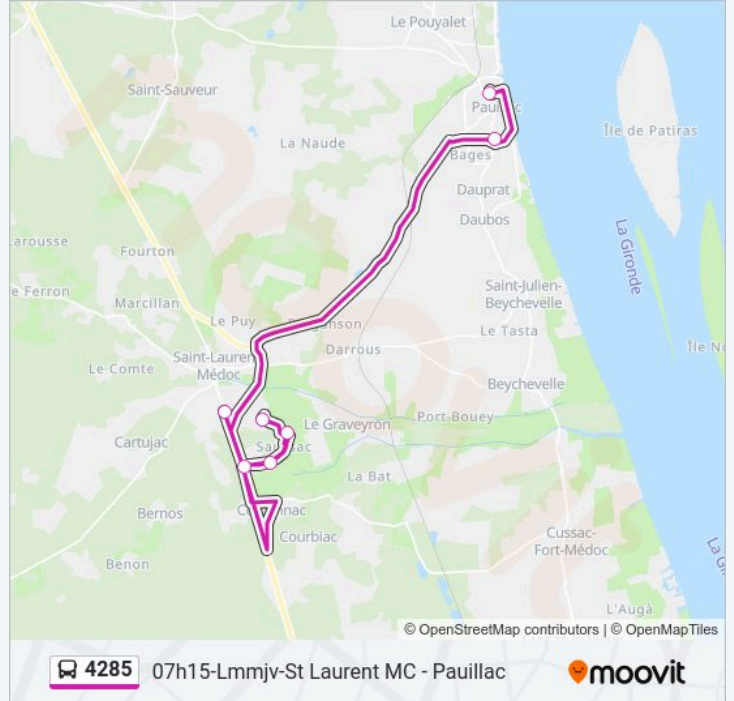

Durée du Trajet: 37 min

Récapitulatif de la ligne:

Direction: 07h15-Lmmjv-St Laurent MC - Pauillac

7 arrêts

[VOIR LES HORAIRES DE LA LIGNE](#)

- La Pinede
- Le Vivey
- Saussac 21bis
- Saussac
- Hameau Des Pins
- Cite Scolaire
- Coll. P. De Belleyme

Informations de la ligne 4285 de bus

Direction: 07h15-Lmmjv-St Laurent MC - Pauillac

Arrêts: 7

Durée du Trajet: 31 min

Récapitulatif de la ligne:

4285 07h15-Lmmjv-St Laurent MC - Pauillac moovit

Direction: 07h17-Lmmjv-St Laurent MC - Pauillac