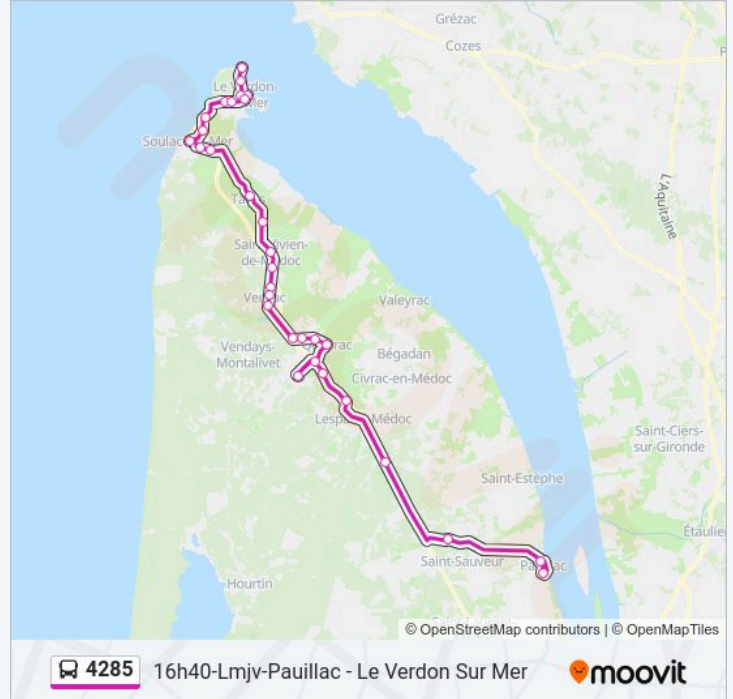

Le Pastin

Pointe De Grave

4285 16h40-Lmjv-Pauillac - Le Verdon Sur Mer moovit

Direction: 16h40-Lmjv-Pauillac - Lesparre

8 arrêts

[VOIR LES HORAIRES DE LA LIGNE](#)

Coll. P. De Belleyme

Cite Scolaire