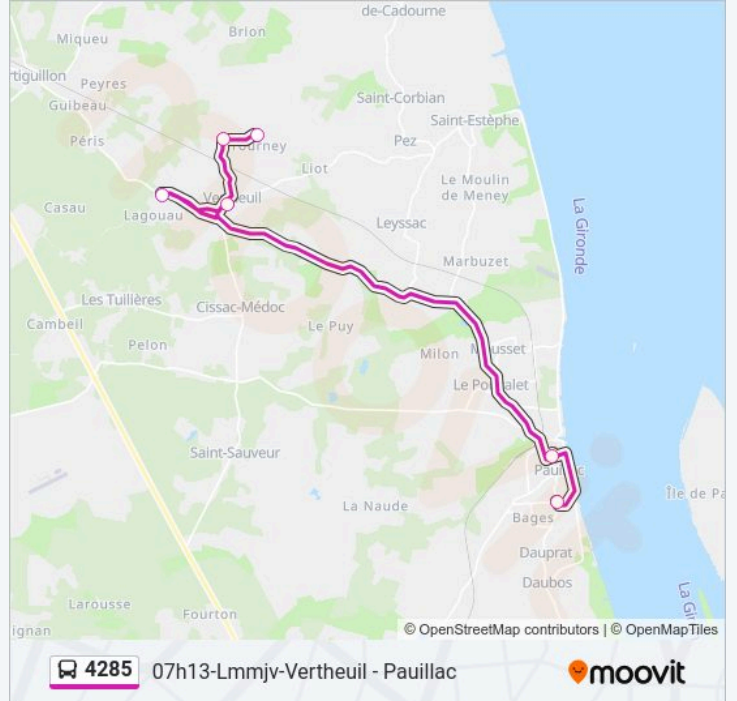

Les Erables

Rue Des Primeveres

Lugagnac

Bourg

Coll. P. De Belleyme

Cite Scolaire

Horaires de la ligne 4285 de bus

Horaires de l'itinéraire 07h13-Lmmjv-Vertheuil - Pauillac:

lundi	07:13
mardi	07:13
mercredi	07:13
jeudi	07:13
vendredi	07:13
samedi	Pas Opérationnel
dimanche	Pas Opérationnel

Informations de la ligne 4285 de bus

Direction: 07h13-Lmmjv-Vertheuil - Pauillac

Arrêts: 6

Durée du Trajet: 37 min

Récapitulatif de la ligne:

Direction: 07h15-Lmmjv-St Laurent MC - Pauillac

7 arrêts

[VOIR LES HORAIRES DE LA LIGNE](#)

- La Pinede
- Le Vivey
- Saussac 21bis
- Saussac
- Hameau Des Pins
- Cite Scolaire
- Coll. P. De Belleyme