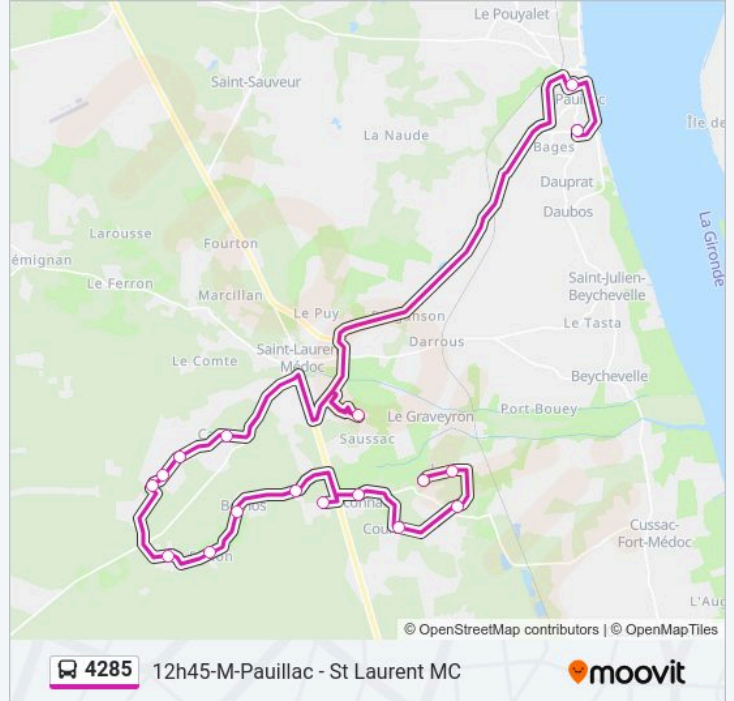

Informations de la ligne 4285 de bus

Direction: 12h45-M-Pauillac - St Laurent MC

Arrêts: 17

Durée du Trajet: 34 min

Récapitulatif de la ligne:

4285 12h45-M-Pauillac - St Laurent MC

Direction: 12h45-M-Pauillac - St Sauveur