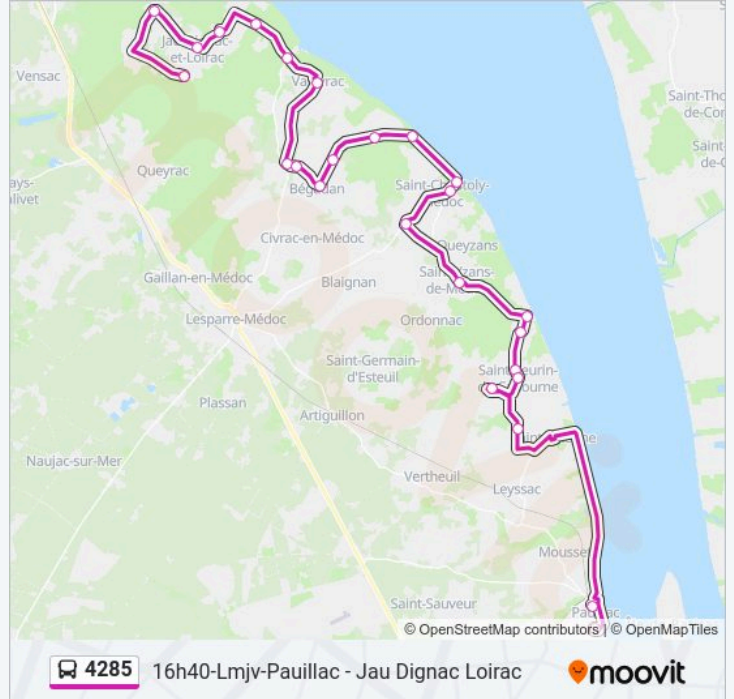

Dignac

Centre

La Hourcade

Loirac

4285 16h40-Lmjv-Pauillac - Jau Dignac Loirac

Direction: 16h40-Lmjv-Pauillac - Lacanau

9 arrêts

[VOIR LES HORAIRES DE LA LIGNE](#)