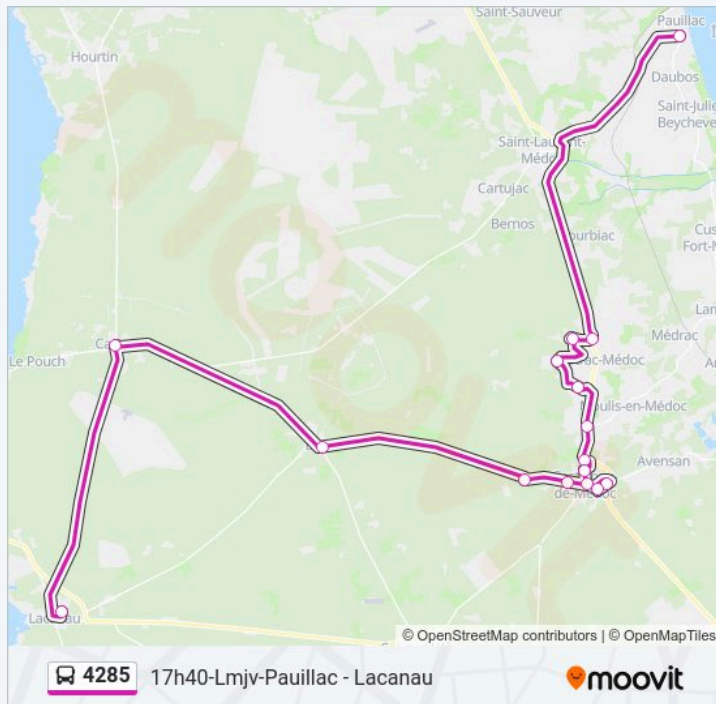

Bourg

Gendarmerie

Les Fougeres

Avenue Pasteur

Les Lamberts

Eglise

Gendarmerie

Cosec

Informations de la ligne 4285 de bus

Direction: 17h40-Lmjv-Pauillac - Lacanau

Arrêts: 16

Durée du Trajet: 90 min

Récapitulatif de la ligne:

Direction: 17h40-Lmjv-Pauillac - Le Verdon

32 arrêts

[VOIR LES HORAIRES DE LA LIGNE](#)

Cite Scolaire

Liard

St Gaux

Benaben

St Trelody

Hotel De Ville

Bourg

Carr. Des Ourmes

Lescapon

Bourg

La Hontane

Gare

Le Gadet

Horaires de la ligne 4285 de bus

Horaires de l'itinéraire 17h40-Lmjv-Pauillac - Le Verdon:

lundi	17:40
mardi	17:40
mercredi	Pas Opérationnel
jeudi	17:40
vendredi	17:40
samedi	Pas Opérationnel
dimanche	Pas Opérationnel

Informations de la ligne 4285 de bus

Direction: 17h40-Lmjv-Pauillac - Le Verdon

Arrêts: 32

Durée du Trajet: 97 min

Récapitulatif de la ligne: