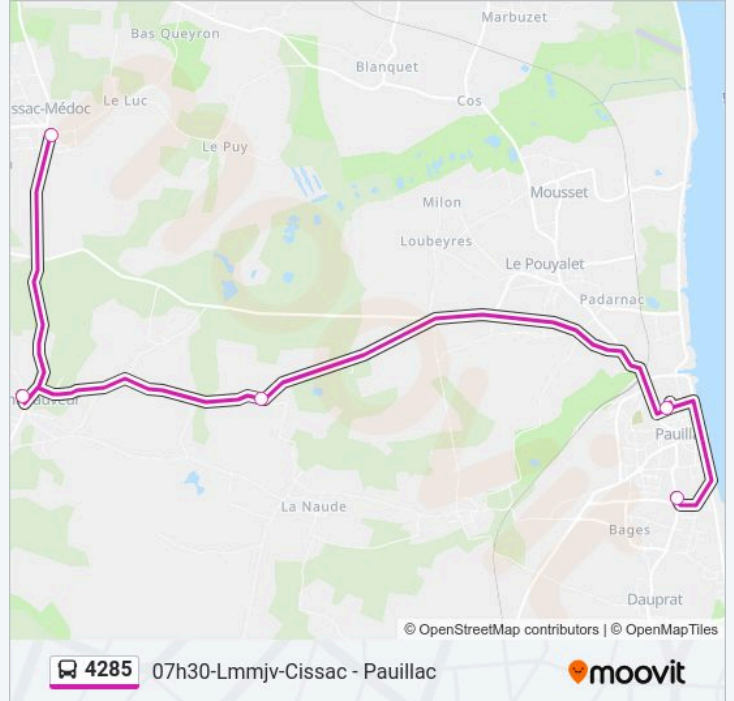

Informations de la ligne 4285 de bus

Direction: 07h30-Lmmjv-Cissac - Pauillac

Arrêts: 5

Durée du Trajet: 20 min

Récapitulatif de la ligne:

Direction: 07h30-Lmmjv-Cussac Fort Medoc - Pauillac

3 arrêts

[VOIR LES HORAIRES DE LA LIGNE](#)