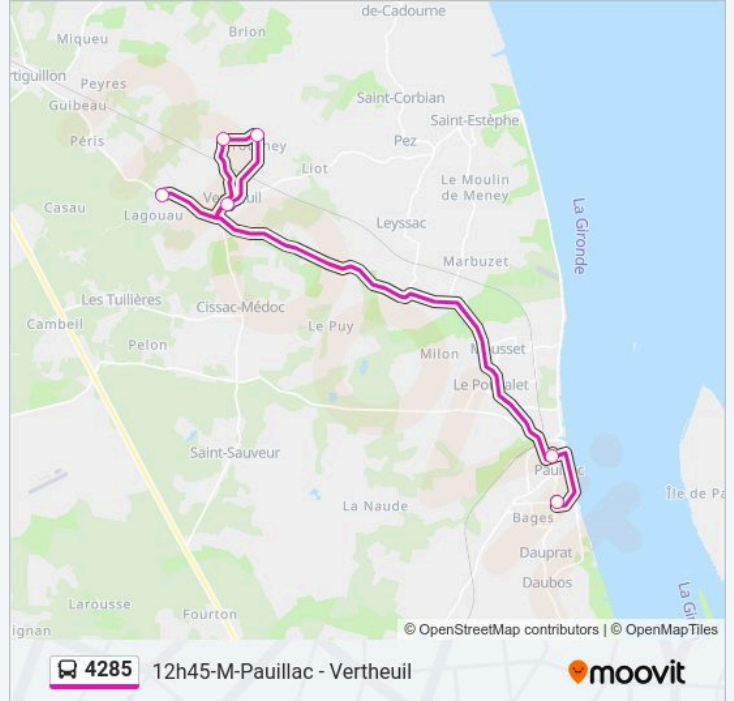

Informations de la ligne 4285 de bus

Direction: 12h45-M-Pauillac - Vertheuil

Arrêts: 8

Durée du Trajet: 23 min

Récapitulatif de la ligne:

Direction: 16h40-Lmjv-Pauillac - Arsac

16 arrêts

[VOIR LES HORAIRES DE LA LIGNE](#)