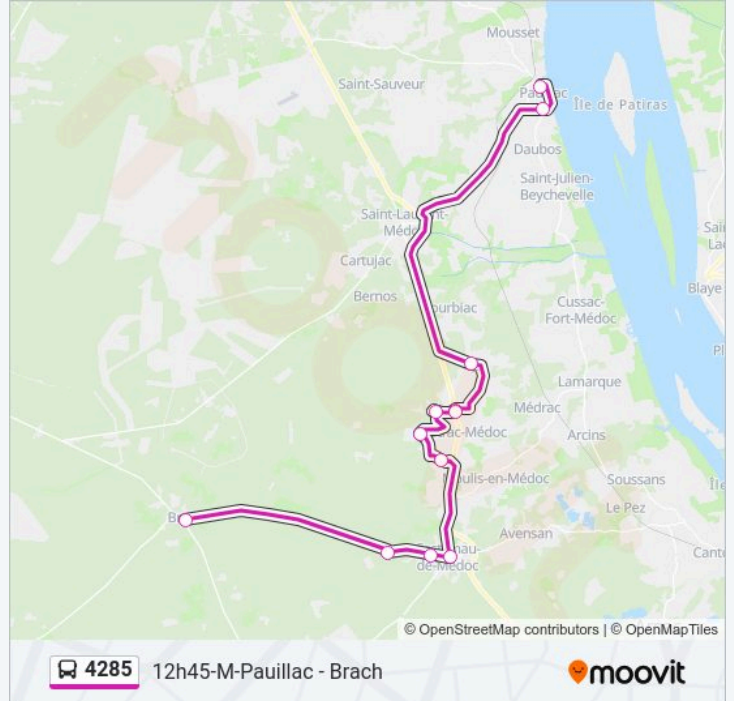

Informations de la ligne 4285 de bus

Direction: 12h45-M-Pauillac - Brach

Arrêts: 12

Durée du Trajet: 70 min

Récapitulatif de la ligne:

Direction: 12h45-M-Pauillac - Castelnau De Medoc

5 arrêts

[VOIR LES HORAIRES DE LA LIGNE](#)