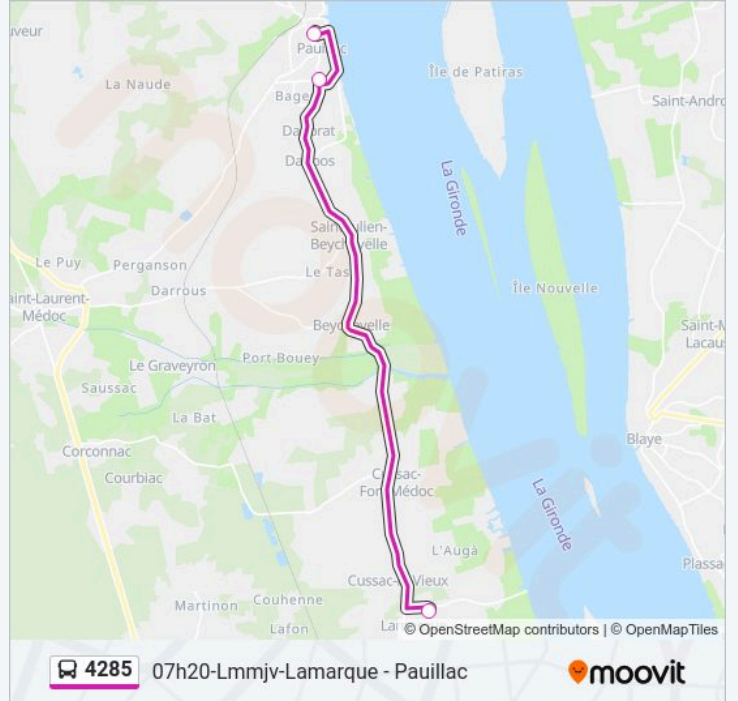

Bourg

Cite Scolaire

Coll. P. De Belleyme

Horaires de la ligne 4285 de bus

Horaires de l'itinéraire 07h20-Lmmjv-Lamarque - Pauillac:

lundi	07:20
mardi	07:20
mercredi	07:20
jeudi	07:20
vendredi	07:20
samedi	Pas Opérationnel
dimanche	Pas Opérationnel

Informations de la ligne 4285 de bus

Direction: 07h20-Lmmjv-Lamarque - Pauillac

Arrêts: 3

Durée du Trajet: 30 min

Récapitulatif de la ligne:

Direction: 07h20-Lmmjv-St Laurent MC - Pauillac

5 arrêts

[VOIR LES HORAIRES DE LA LIGNE](#)