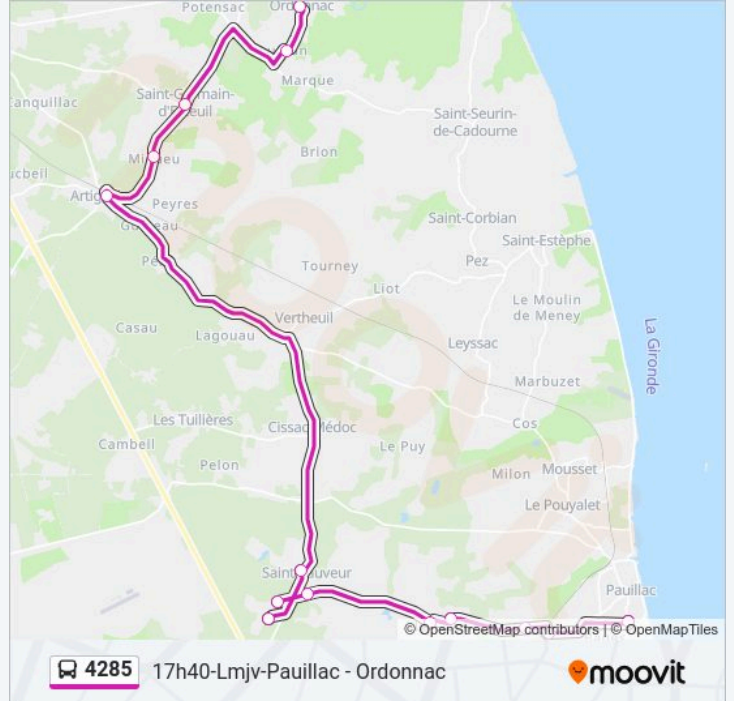

Direction: 17h40-Lmjuv-Pauillac - St Laurent Medoc

15 arrêts

[VOIR LES HORAIRES DE LA LIGNE](#)

- Cite Scolaire
- Gare Ter
- Hameau Des Pins
- Ecoles
- Cartujac
- Senajou
- Benon
- Bernos
- Le Drap
- Bardouillan
- Chat. Corconnac
- Courbiac
- Pomaredes
- Labat
- Mouralet

Horaires de la ligne 4285 de bus

Horaires de l'itinéraire 17h40-Lmjuv-Pauillac - St Laurent Medoc:

lundi	17:40
mardi	17:40
mercredi	Pas Opérationnel
jeudi	17:40
vendredi	17:40
samedi	Pas Opérationnel
dimanche	Pas Opérationnel

Informations de la ligne 4285 de bus

Direction: 17h40-Lmjuv-Pauillac - St Laurent Medoc

Arrêts: 15

Durée du Trajet: 16 min

Récapitulatif de la ligne: