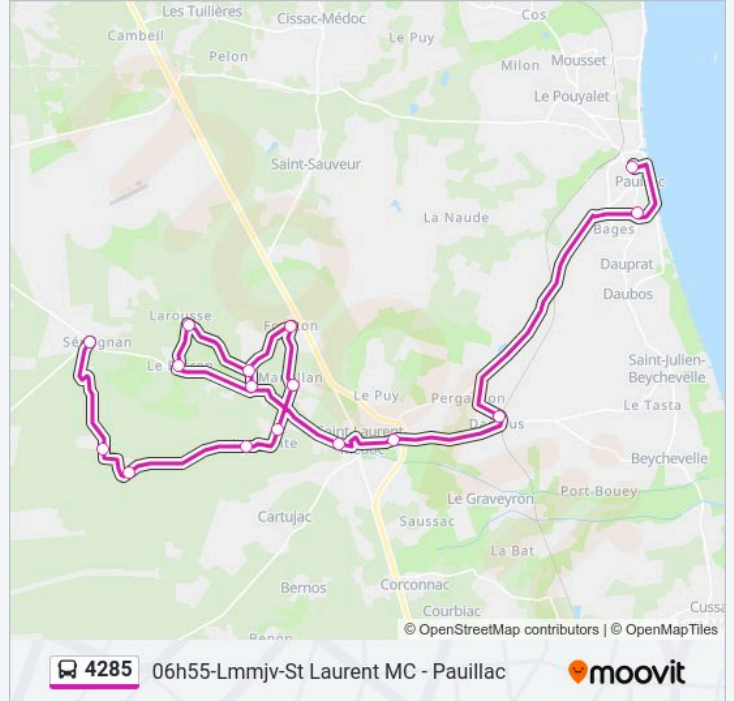

Direction: 07h03-Lmmjv-Castelnau MC - Pauillac

9 arrêts

[VOIR LES HORAIRES DE LA LIGNE](#)

- Bourg
- Maison De Retraite
- Rue Audubert
- Cave Cooperative
- Le Petit Bourdieu
- Pl. De Donissan
- Coudot
- Cite Scolaire
- Coll. P. De Belleyme

Horaires de la ligne 4285 de bus

Horaires de l'itinéraire 07h03-Lmmjv-Castelnau MC - Pauillac:

lundi	07:03
mardi	07:03
mercredi	07:03
jeudi	07:03
vendredi	07:03
samedi	Pas Opérationnel
dimanche	Pas Opérationnel

Informations de la ligne 4285 de bus

Direction: 07h03-Lmmjv-Castelnau MC - Pauillac

Arrêts: 9

Durée du Trajet: 47 min

Récapitulatif de la ligne: