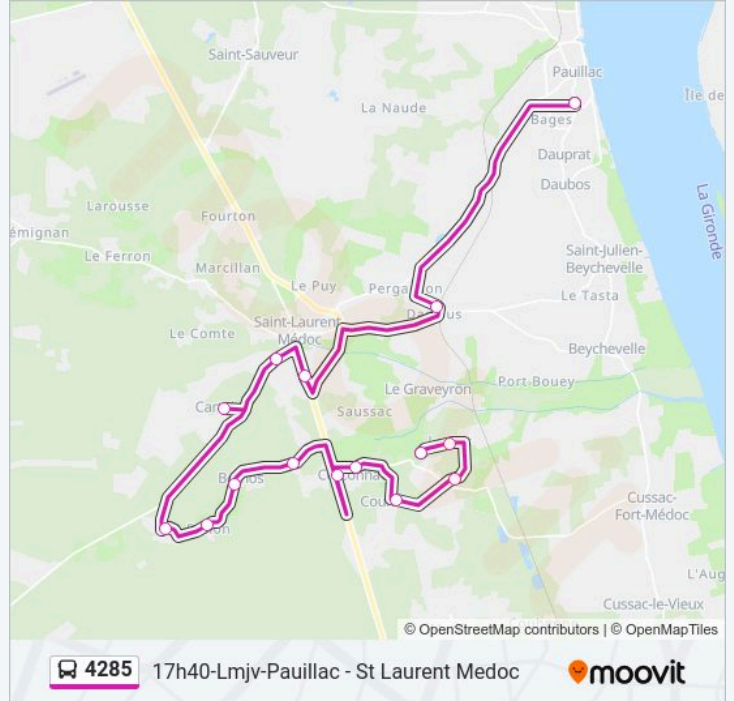

Direction: 17h40-Lmjuv-Pauillac - St Laurent Medoc

Arrêts: 15

Durée du Trajet: 16 min

Récapitulatif de la ligne:

Direction: 17h40-Lmjv-Pauillac - Vertheuil

20 arrêts

[VOIR LES HORAIRES DE LA LIGNE](#)

Cite Scolaire