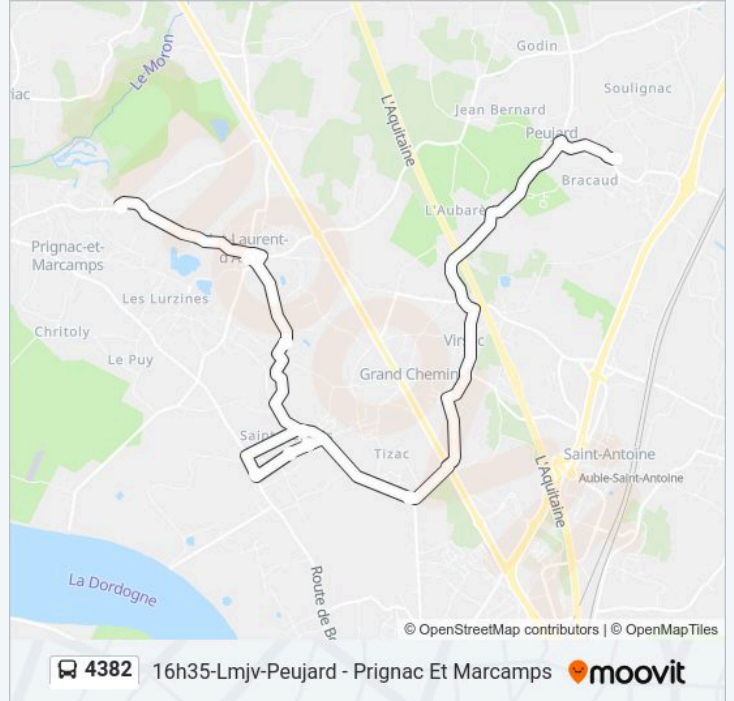

**Informations de la ligne 4382 de bus**

**Direction:** 16h35-Lmjv-Peujard - Prignac Et Marcamps

**Arrêts:** 9

**Durée du Trajet:** 45 min

**Récapitulatif de la ligne:**

### Direction: 16h35-Lmjv-Peujard - St Laurent D Arce

7 arrêts

[VOIR LES HORAIRES DE LA LIGNE](#)

- Coll. E. Durkheim
- Matthieu
- Fondcaillou
- Communs De Tizac
- Cave Cooperative
- Prantigarde
- CH Pont Rivier