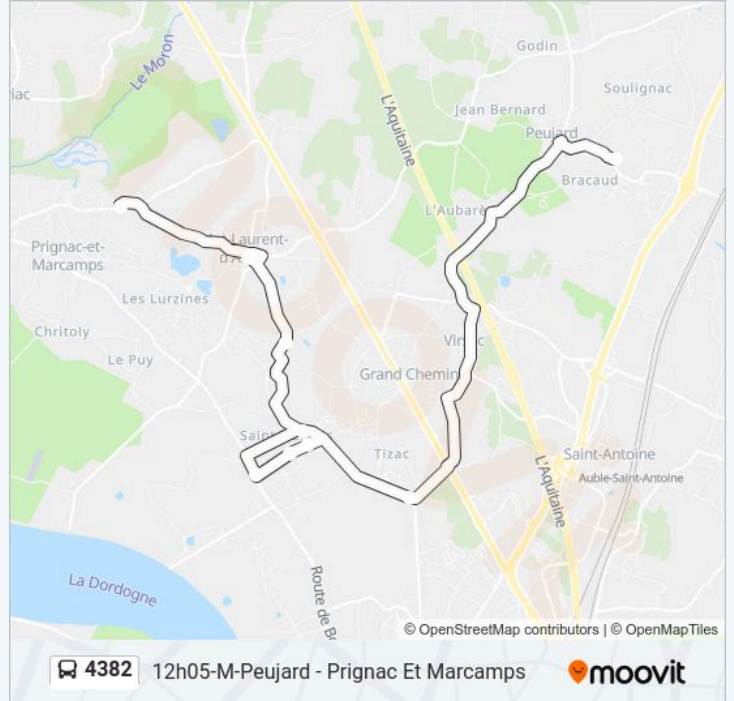

**Informations de la ligne 4382 de bus**

**Direction:** 12h05-M-Peujard - Prignac Et Marcamps

**Arrêts:** 9

**Durée du Trajet:** 45 min

**Récapitulatif de la ligne:**