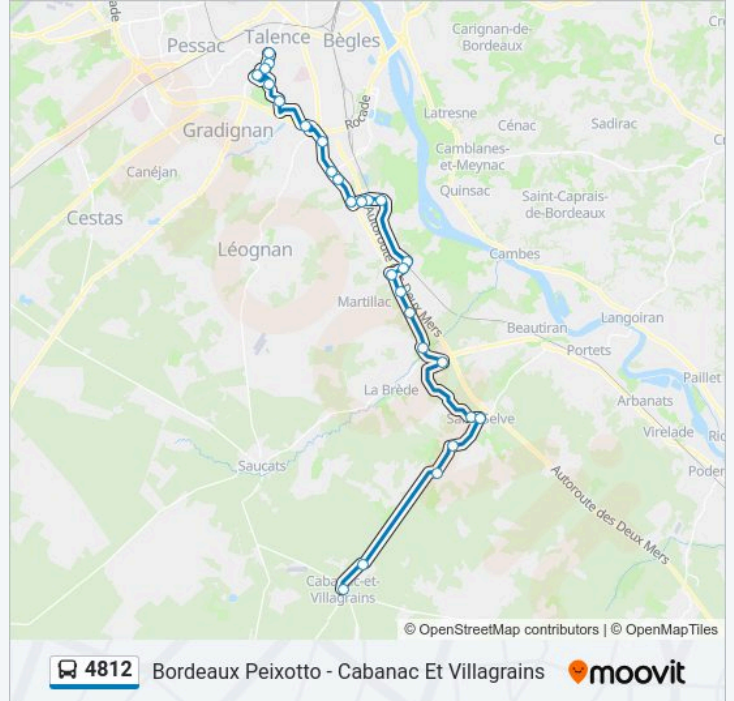

Utilisez l'application Moovit pour trouver la station de la ligne 4812 de bus la plus proche et savoir quand la prochaine ligne 4812 de bus arrive.

Direction: Bordeaux Peixotto - Cabanac Et Villagrains

27 arrêts

[VOIR LES HORAIRES DE LA LIGNE](#)

Peixotto
Lycée Victor Louis
Avenue De L'Université
Creps
Lycée Hôtelier
Allende
Résidence Le Château
Pyrénées
Trigan
Pont De Langon
Lamothe Le Bouscaut
Tennis
Stade
Av. Gal De Gaulle
Chem. Port Des Places
Chem. De Pate
Les Marguerites
Carpo
Le Pontet
La Prade

Informations de la ligne 4812 de bus

Direction: Bordeaux Peixotto - Cabanac Et Villagrains

Arrêts: 27

Durée du Trajet: 65 min

Récapitulatif de la ligne:

- Les Grands Pins
- Les Colchiques
- Bourg
- Lacanau
- Bourg
- Gassies
- Bourg

Direction: Cabanac Et Villagrains - Bordeaux Peixotto

27 arrêts

[VOIR LES HORAIRES DE LA LIGNE](#)

- Bourg
- Gassies
- Bourg
- Lacanau
- Bourg
- Les Colchiques
- Les Grands Pins
- La Prade
- Le Pontet
- Carpo
- Les Marguerites
- Chem. De Pate
- Chem. Port Des Places
- Av. Gal De Gaulle
- Stade
- Tennis
- Lamothe Le Bouscaut
- Pont De Langon