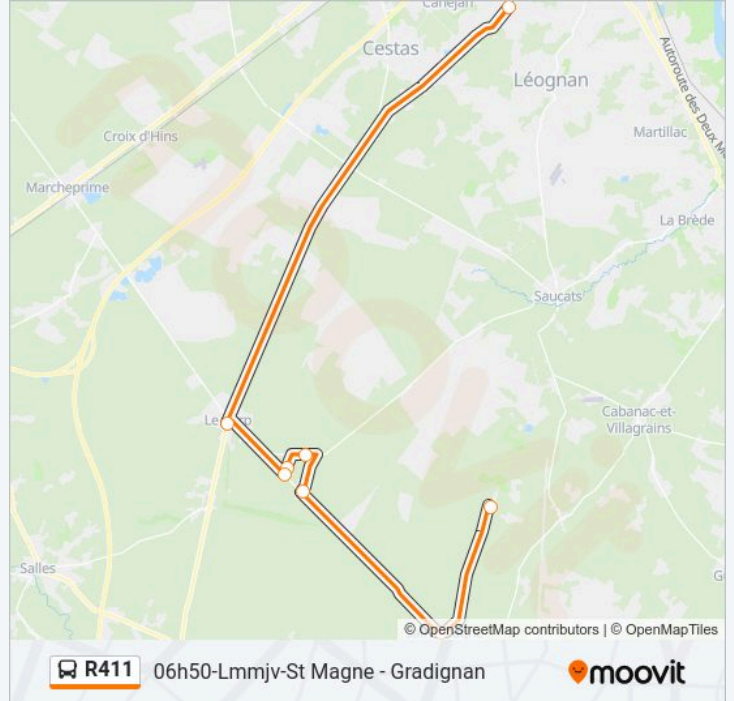

R411 06h50-Lmmjv-St Magne - Gradignan

Direction: 06h55 Lmmjv- Louchats - Hostens - Le Barp

8 arrêts

[VOIR LES HORAIRES DE LA LIGNE](#)

Bourg

Allée Vieux Chêne 1

Pussac

Astourets

Village Vacances

Bourg

Beliet

Ets Scolaires

Horaires de la ligne R411 de bus

Horaires de l'itinéraire 06h55 Lmmjv- Louchats - Hostens - Le Barp:

lundi	06:55
mardi	06:55
mercredi	06:55
jeudi	06:55
vendredi	06:55
samedi	Pas Opérationnel
dimanche	Pas Opérationnel

Informations de la ligne R411 de bus

Direction: 06h55 Lmmjv- Louchats - Hostens - Le Barp

Arrêts: 8

Durée du Trajet: 50 min

Récapitulatif de la ligne: