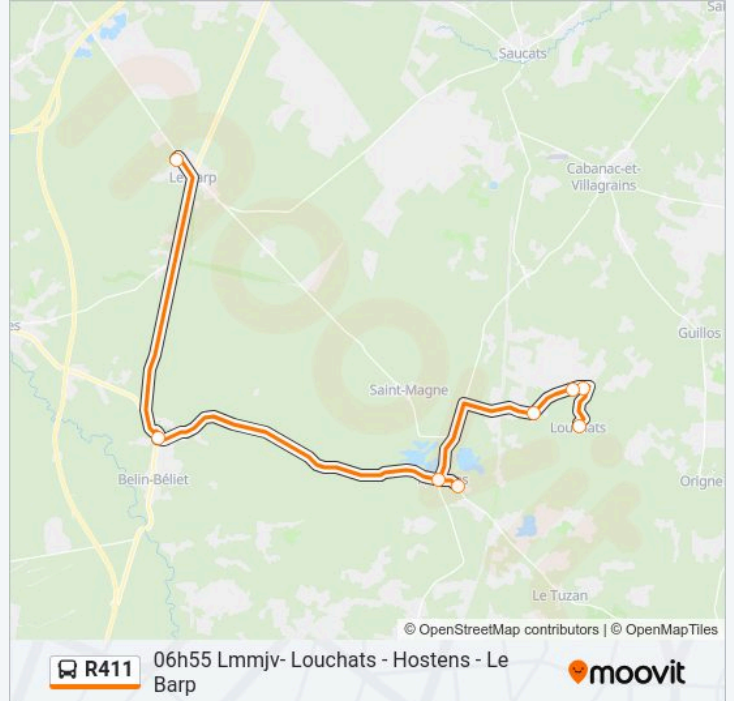

8 arrêts

[VOIR LES HORAIRES DE LA LIGNE](#)

Bourg

Allée Vieux Chêne 1

Pussac

Astourets

Village Vacances

Bourg

### Horaires de la ligne R411 de bus

Horaires de l'itinéraire 06h55 Lmmjv- Louchats - Hostens - Le Barp:

lundi	06:55
mardi	06:55
mercredi	06:55
jeudi	06:55
vendredi	06:55
samedi	Pas Opérationnel
dimanche	Pas Opérationnel

### Informations de la ligne R411 de bus

**Direction:** 06h55 Lmmjv- Louchats - Hostens - Le Barp

**Arrêts:** 8

**Durée du Trajet:** 50 min

**Récapitulatif de la ligne:**

**Direction: 07h11-Lmmjv-Belin Beliet - Gradignan**