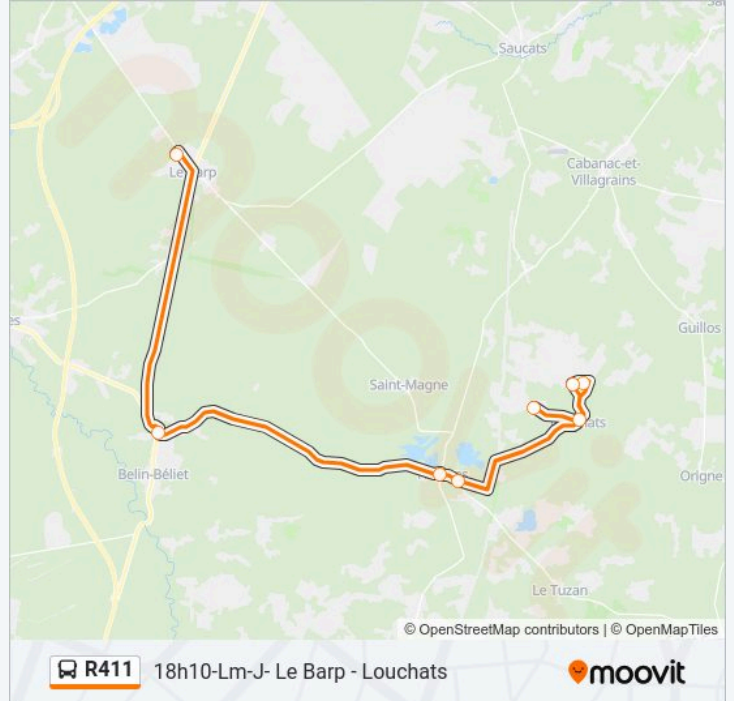

Direction: 18h10-Lmjv-Gradignan - St Magne

8 arrêts

[VOIR LES HORAIRES DE LA LIGNE](#)

Lycée Des Graves

Bourg

Le Champ Neuf 1

Le Champ Neuf 2

Chantier

Ecole Haureuil

Salle Des Fêtes

Douence

Horaires de la ligne R411 de bus

Horaires de l'itinéraire 18h10-Lmjv-Gradignan - St Magne:

lundi	18:10
mardi	18:10
mercredi	Pas Opérationnel
jeudi	18:10
vendredi	Pas Opérationnel
samedi	Pas Opérationnel
dimanche	Pas Opérationnel

Informations de la ligne R411 de bus

Direction: 18h10-Lmjv-Gradignan - St Magne

Arrêts: 8

Durée du Trajet: 52 min

Récapitulatif de la ligne: