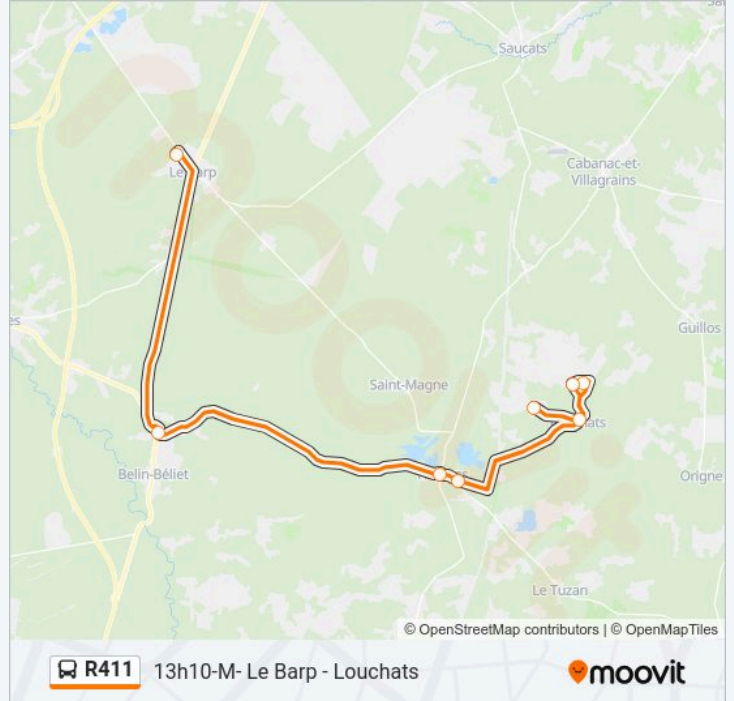

Direction: 13h10-M-Gradignan - Belin Beliet

27 arrêts

[VOIR LES HORAIRES DE LA LIGNE](#)

- Lycée Des Graves
- La House
- Lac Vert
- Val De L'Arriga
- Rejouit
- Bellevue
- La Birade
- Jauge
- Le Puch
- La Lagune Du Merle
- St Jacques
- Le Sarroc
- Tournebride
- Le Barbareau
- Le Garde
- Bourg
- Le Pique
- La Fleur

Horaires de la ligne R411 de bus

Horaires de l'itinéraire 13h10-M-Gradignan - Belin Beliet:

lundi	Pas Opérationnel
mardi	Pas Opérationnel
mercredi	13:10
jeudi	Pas Opérationnel
vendredi	Pas Opérationnel
samedi	Pas Opérationnel
dimanche	Pas Opérationnel

Informations de la ligne R411 de bus

Direction: 13h10-M-Gradignan - Belin Beliet

Arrêts: 27

Durée du Trajet: 106 min

Récapitulatif de la ligne: