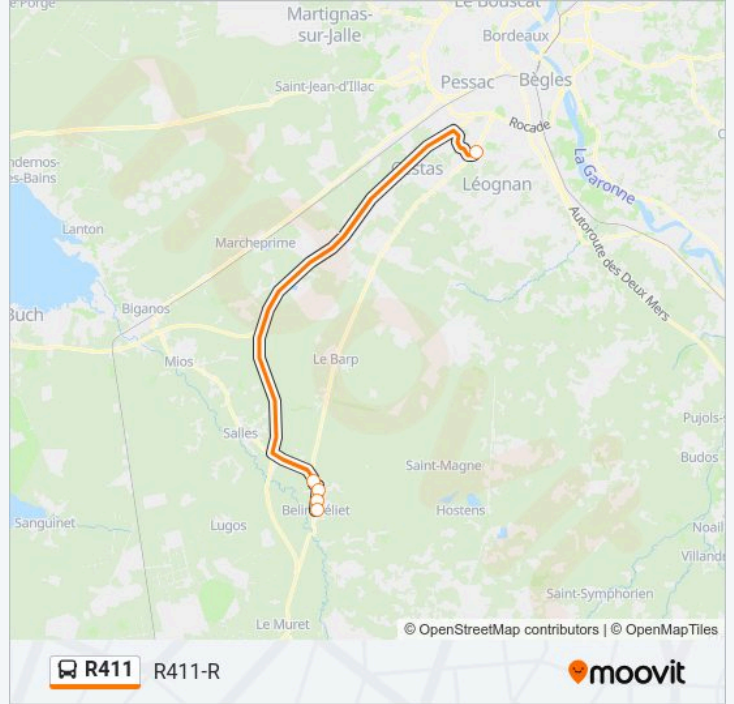

Les horaires et trajets sur une carte de la ligne R411 de bus sont disponibles dans un fichier PDF hors-ligne sur moovitapp.com. Utilisez le Appli Moovit pour voir les horaires de bus, train ou métro en temps réel, ainsi que les instructions étape par étape pour tous les transports publics à Bordeaux.

© 2024 Moovit - Tous droits réservés