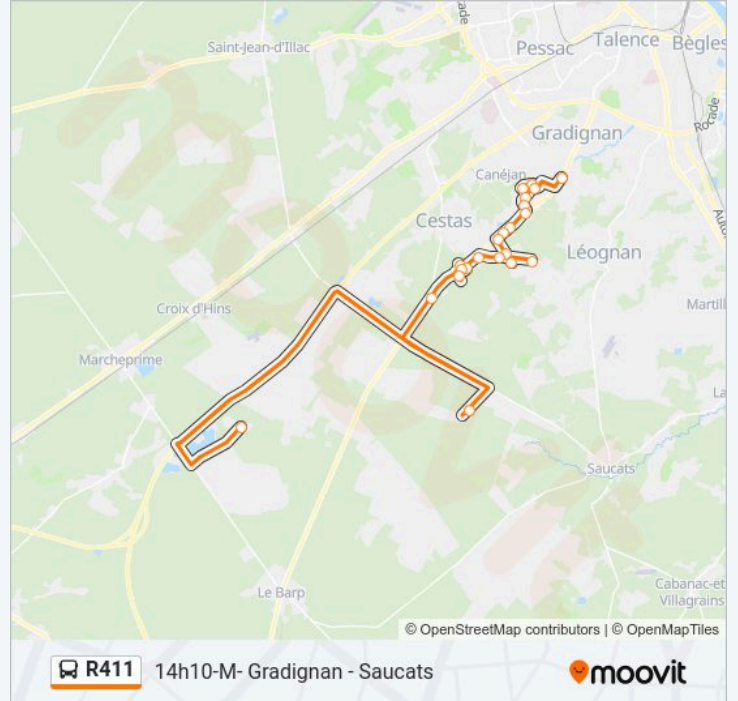

Bellevue

La Louvetiere

Allee De Coppinger

La Peloue

Clairiere Aux Chevaux

La Birade

Peyon

Gargails 1

Direction: 14h10-M-Gradignan - St Magne

8 arrêts

[VOIR LES HORAIRES DE LA LIGNE](#)

Lycée Des Graves

Bourg

Le Champ Neuf 1

Le Champ Neuf 2

Chantier

Ecole Haureuil

Salle Des Fêtes

Douence

Horaires de la ligne R411 de bus

Horaires de l'itinéraire 14h10-M-Gradignan - St Magne:

lundi	Pas Opérationnel
mardi	Pas Opérationnel
mercredi	14:10
jeudi	Pas Opérationnel
vendredi	Pas Opérationnel
samedi	Pas Opérationnel
dimanche	Pas Opérationnel

Informations de la ligne R411 de bus

Direction: 14h10-M-Gradignan - St Magne

Arrêts: 8

Durée du Trajet: 52 min

Récapitulatif de la ligne: