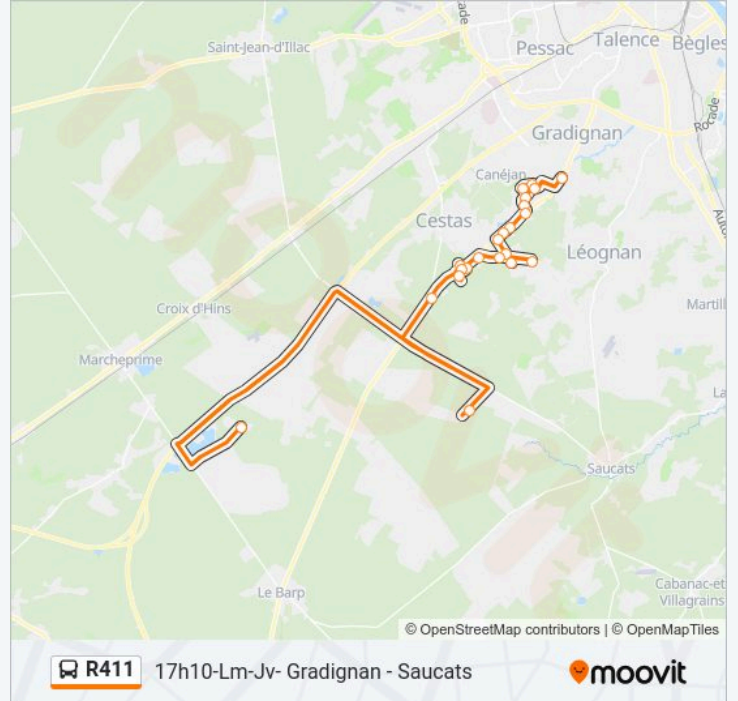

Gargails 1

**Direction: 17h10-Lm-Jv- Le Barp - Louchats**

8 arrêts

[VOIR LES HORAIRES DE LA LIGNE](#)

Ets Scolaires

Beliet

Bourg

Village Vacances