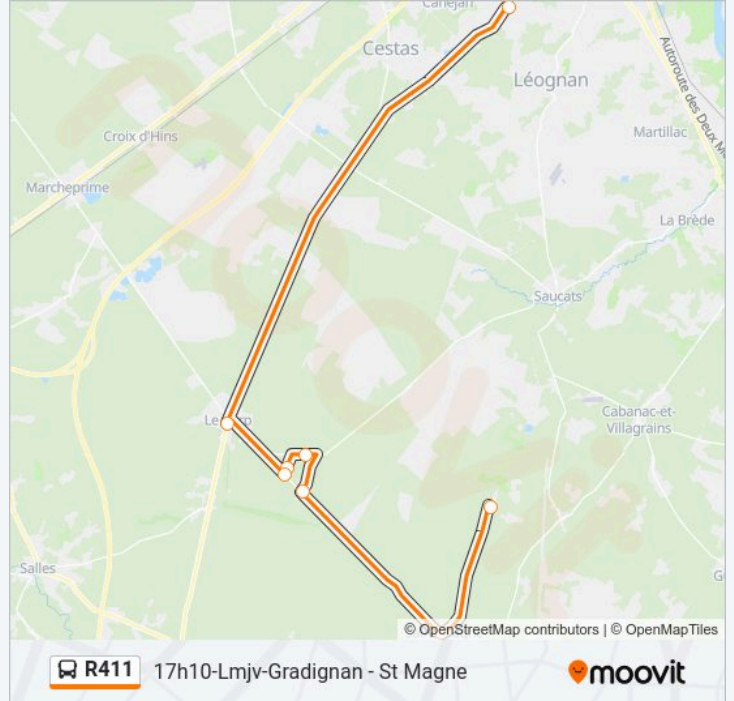

### Direction: 18h10-Lm-J- Gradignan - Saucats

22 arrêts

[VOIR LES HORAIRES DE LA LIGNE](#)

- Lyc. Des Graves
- Av. Du Lac
- Allee Du Vivier
- Bld Broustey
- Pres De Petiot
- Centre Commercial
- La House
- Lac Vert
- Val De L'Arriga
- Rejout
- Cassini
- Pieces De Choisy
- Le Bois De L'Ermitage
- Allee Du Courtillas
- Bellevue
- La Louvetiere
- Allee De Coppinger
- La Peloue