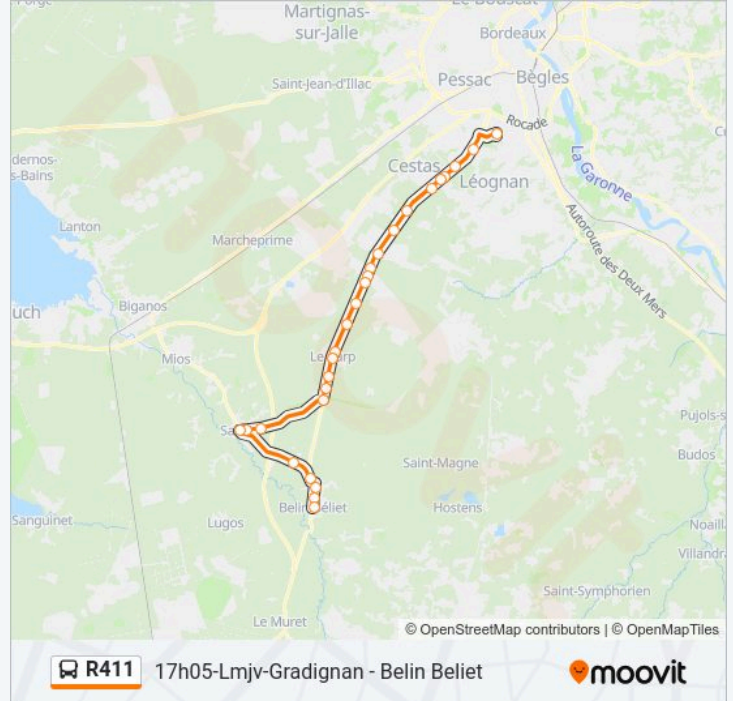

Bourg

Quartier Lauray

Le Moura

Beliet

Piste Cyclable

Belin

### Direction: 17h10-Lm-Jv- Gradignan - Saucats

22 arrêts

[VOIR LES HORAIRES DE LA LIGNE](#)

Lyc. Des Graves

Av. Du Lac

Allée Du Vivier

Bld Broustey

Pres De Petiot