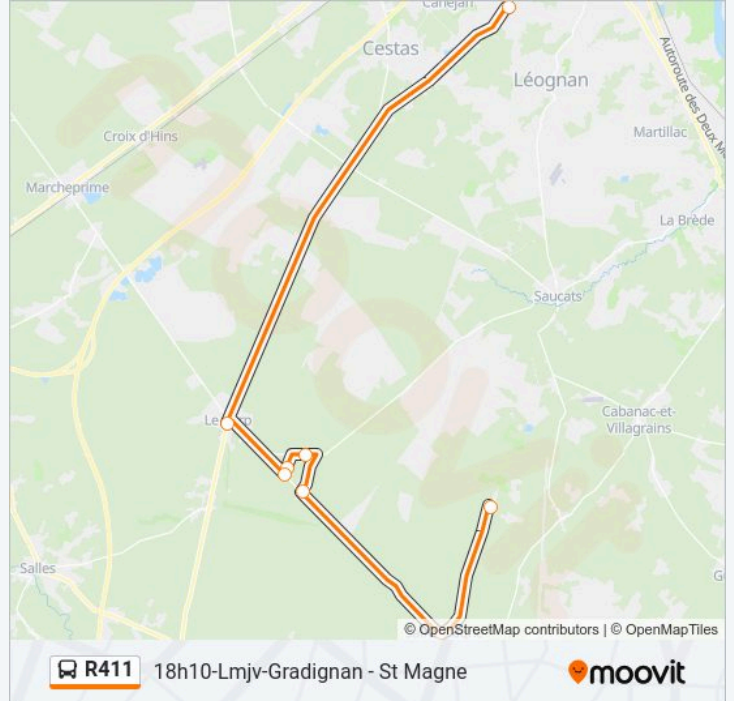

Direction: 6h55-Lmmjv - Saucats - Gradignan

21 arrêts

[VOIR LES HORAIRES DE LA LIGNE](#)

- Peyon
- La Birade
- Clairiere Aux Chevaux
- La Peloue
- Allee De Coppinger
- La Louvetiere
- Bellevue
- Allee Du Courtillas
- Pieces De Choisy
- Le Bois De L'Ermitage
- Cassini
- Rejout
- Val De L'Arriga
- La House
- Lac Vert
- Centre Commercial
- Pres De Petiot
- Bld Broustey

Horaires de la ligne R411 de bus

Horaires de l'itinéraire 6h55-Lmmjv - Saucats - Gradignan:

lundi	06:55
mardi	06:55
mercredi	06:55
jeudi	06:55
vendredi	06:55
samedi	Pas Opérationnel
dimanche	Pas Opérationnel

Informations de la ligne R411 de bus

Direction: 6h55-Lmmjv - Saucats - Gradignan

Arrêts: 21

Durée du Trajet: 55 min

Récapitulatif de la ligne: