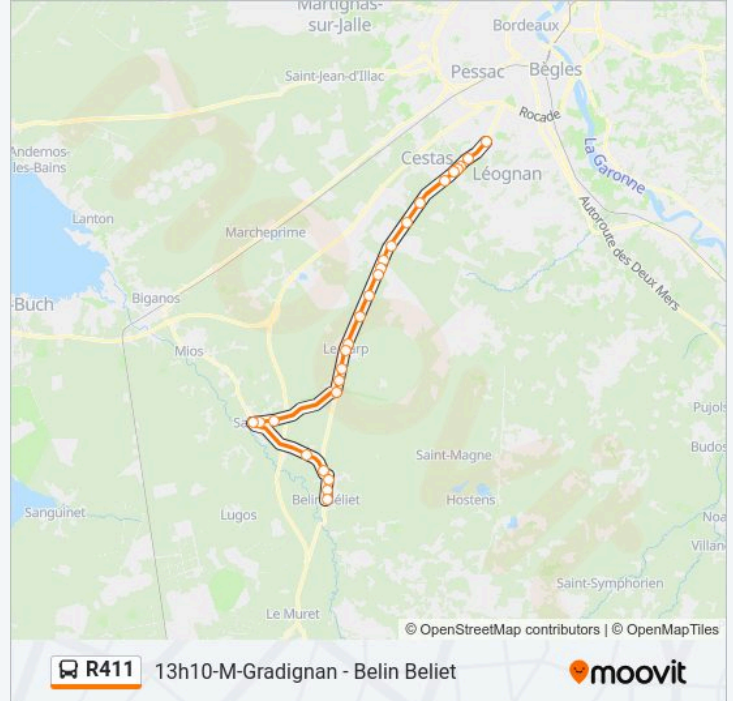

Bourg

Quartier Lauray

Le Moura

Beliet

Piste Cyclable

Belin

**Direction: 13h50-M-Bordeaux Peixotto - Belin Beliet**

33 arrêts

[VOIR LES HORAIRES DE LA LIGNE](#)

Peixotto

Avenue De L'Université

Creps

Ecole De Management

Ecole D'Architecture

Cimetiere

Eglise