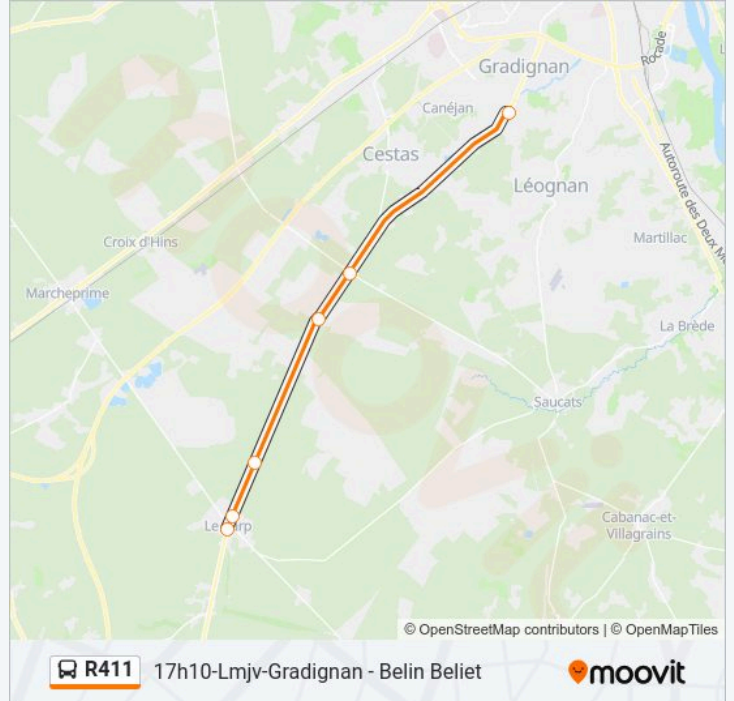

Direction: 17h10-Lmjv-Gradignan - St Magne

8 arrêts

[VOIR LES HORAIRES DE LA LIGNE](#)

- Lycée Des Graves
- Bourg
- Le Champ Neuf 1
- Le Champ Neuf 2
- Chantier
- Ecole Haureuil
- Salle Des Fêtes
- Douence

Horaires de la ligne R411 de bus

Horaires de l'itinéraire 17h10-Lmjv-Gradignan - St Magne:

lundi	17:10
mardi	17:10
mercredi	Pas Opérationnel
jeudi	17:10
vendredi	17:10
samedi	Pas Opérationnel
dimanche	Pas Opérationnel

Informations de la ligne R411 de bus

Direction: 17h10-Lmjv-Gradignan - St Magne

Arrêts: 8

Durée du Trajet: 52 min

Récapitulatif de la ligne: