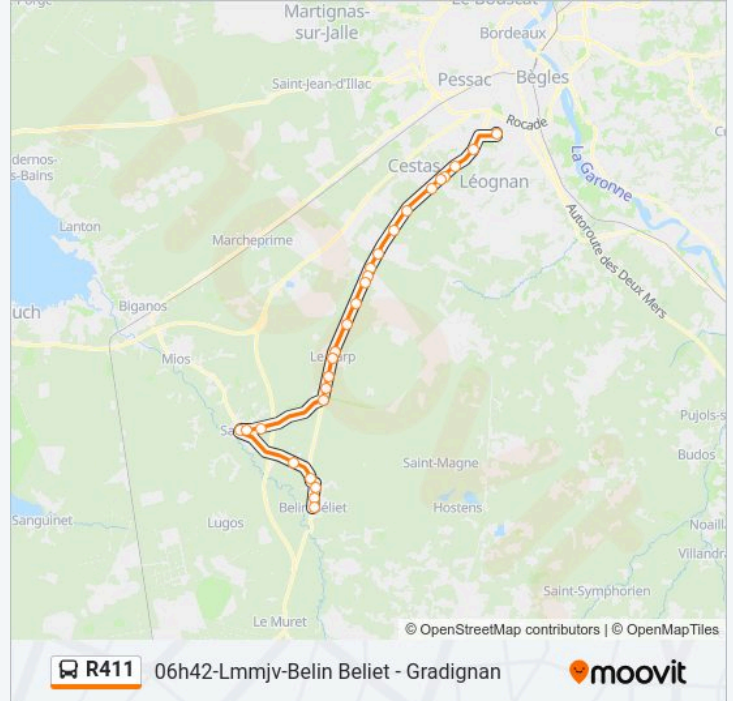

La Birade

Bellevue

Rejouit

Val De L'Arriga

La House

Lycée Des Graves

Collège A. Mauguin

**Direction: 06h50-Lmmjv-St Magne - Gradignan**

8 arrêts

[VOIR LES HORAIRES DE LA LIGNE](#)

Douence

Salle Des Fêtes

Ecole Haureuil

Chantier

Le Champ Neuf 1

Le Champ Neuf 2