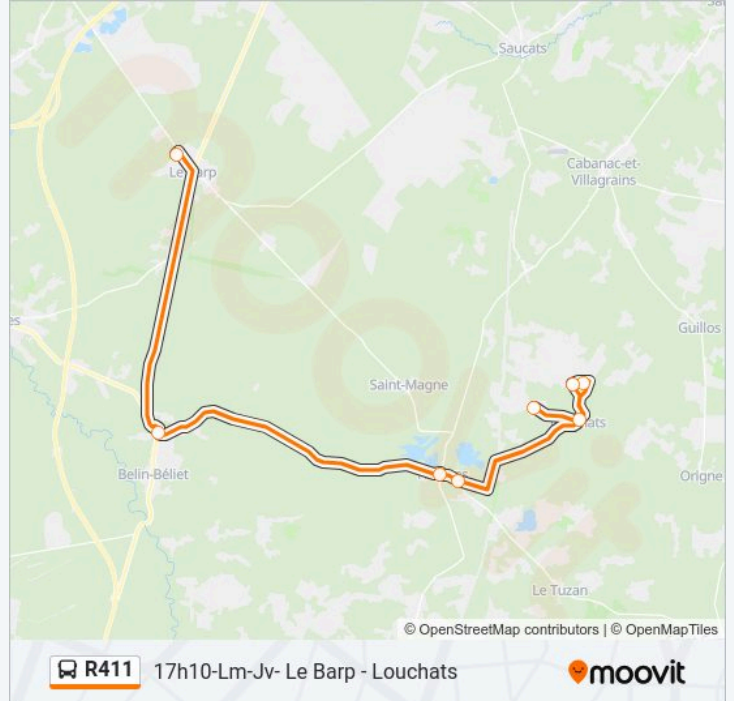

Direction: 17h10-Lmjv-Gradignan - Belin Beliet

6 arrêts

[VOIR LES HORAIRES DE LA LIGNE](#)

Lycée Des Graves

Jauge

Le Puch

Le Barbareau

Le Garde

Bourg

Horaires de la ligne R411 de bus

Horaires de l'itinéraire 17h10-Lmjv-Gradignan - Belin Beliet:

lundi	17:10
mardi	17:10
mercredi	Pas Opérationnel
jeudi	17:10
vendredi	17:10
samedi	Pas Opérationnel
dimanche	Pas Opérationnel

Informations de la ligne R411 de bus

Direction: 17h10-Lmjv-Gradignan - Belin Beliet

Arrêts: 6

Durée du Trajet: 24 min

Récapitulatif de la ligne: