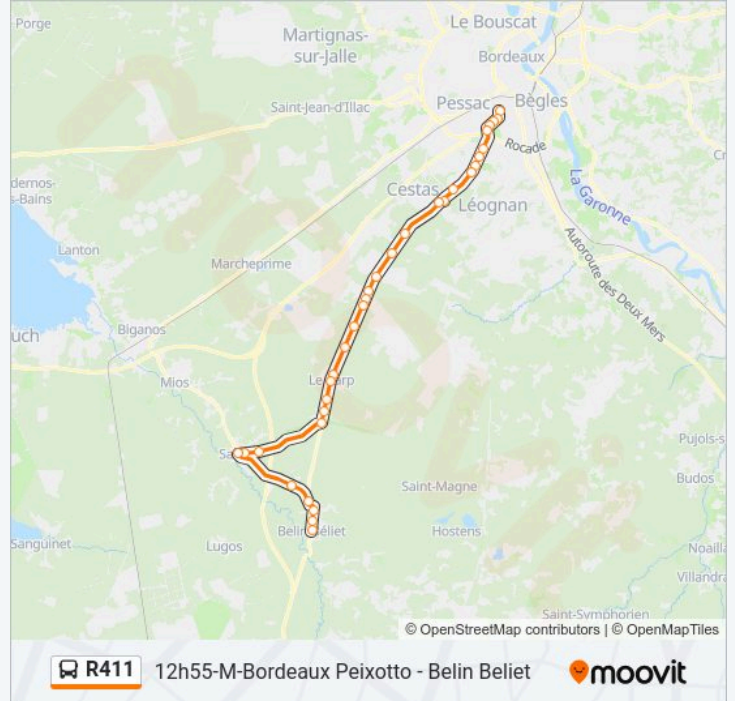

**Informations de la ligne R411 de bus**

**Direction:** 12h55-M-Bordeaux Peixotto - Belin Beliet

**Arrêts:** 33

**Durée du Trajet:** 60 min

**Récapitulatif de la ligne:**

Tournebride

Le Barbareau

Le Garde

Bourg

Le Pique

La Fleur

La Vignolle

Perrin

Lot. Du Grand Chemin

Bourg

Quartier Lauray

Le Moura

Beliet

Piste Cyclable

Belin

**Direction: 13h00-M-Gradignan - Belin Beliet**

27 arrêts

[VOIR LES HORAIRES DE LA LIGNE](#)

Collège A. Mauguin