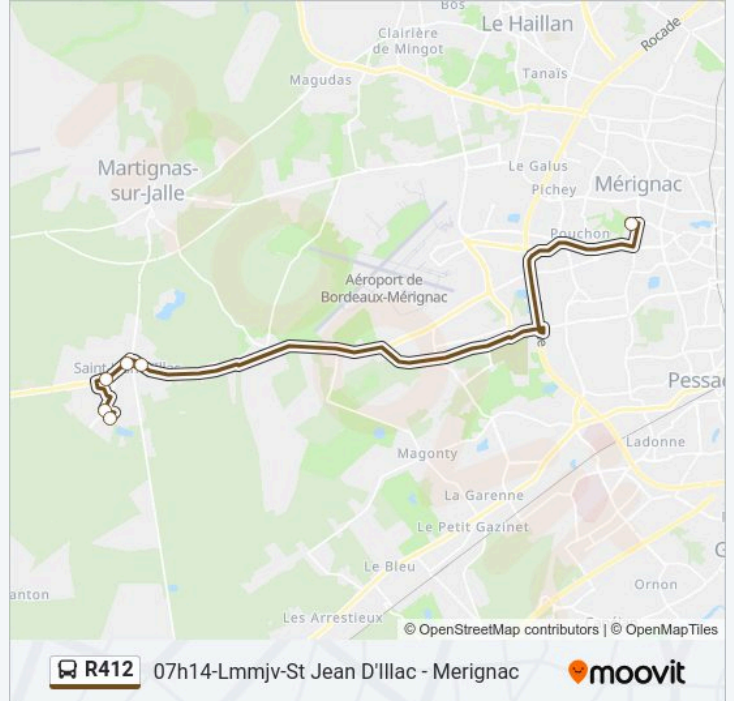

[VOIR LES HORAIRES DE LA LIGNE](#)

Allee Des Abeilles

Allee De Tillon

Rue De La Peloue

Mairie De St Jean D'Illac

Caserne Pompiers

Lycée Daguin

Horaires de la ligne R412 de bus

Direction: 07h14-Lmmjv-St Jean D'Illac - Merignac

Arrêts: 6

Durée du Trajet: 36 min

Récapitulatif de la ligne:

Direction: 07h49-Lmmjv-Merignac - St Jean D'Illac

14 arrêts

[VOIR LES HORAIRES DE LA LIGNE](#)

- Les Deux Poteaux
- Saldou
- Rue Dauphine
- Av. De Boulac
- Allee Du Mayne
- Allee De Barlan
- Caserne Pompiers
- Cimetiere
- Matoque
- Allee Des Gravette
- Allee De Saussets
- L'Ombriere
- Le Las
- College