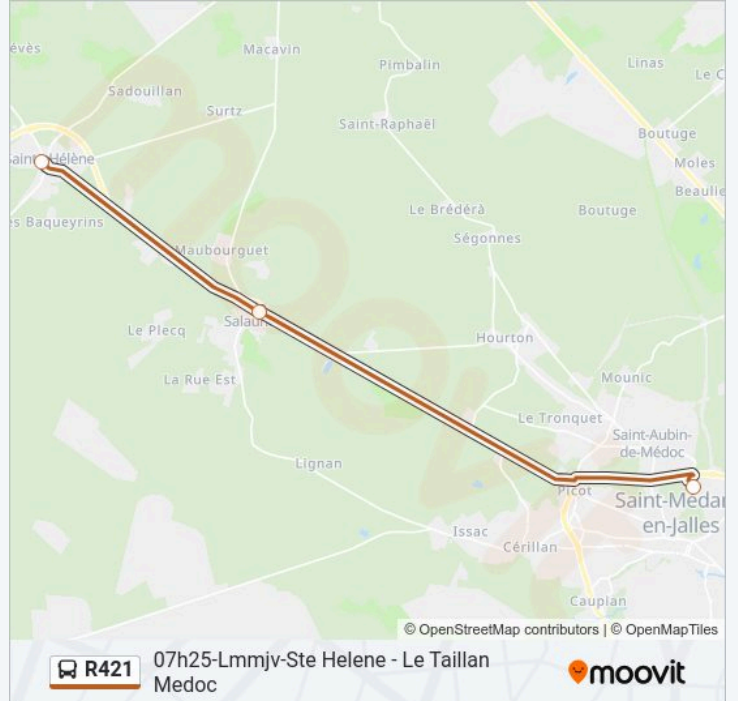

3 arrêts

[VOIR LES HORAIRES DE LA LIGNE](#)

Bourg

Bourg

Lycée Sud Médoc

### Horaires de la ligne R421 de bus

Horaires de l'itinéraire 07h25-Lmmjv-Ste Helene - Le Taillan Medoc:

lundi	07:25
mardi	07:25
mercredi	07:25
jeudi	07:25
vendredi	07:25
samedi	Pas Opérationnel
dimanche	Pas Opérationnel

### Informations de la ligne R421 de bus

**Direction:** 07h25-Lmmjv-Ste Helene - Le Taillan Medoc

**Arrêts:** 3

**Durée du Trajet:** 20 min

**Récapitulatif de la ligne:**

**Direction: 07h50-Lmmjv-Ste Helene - St Medard En Jalles**