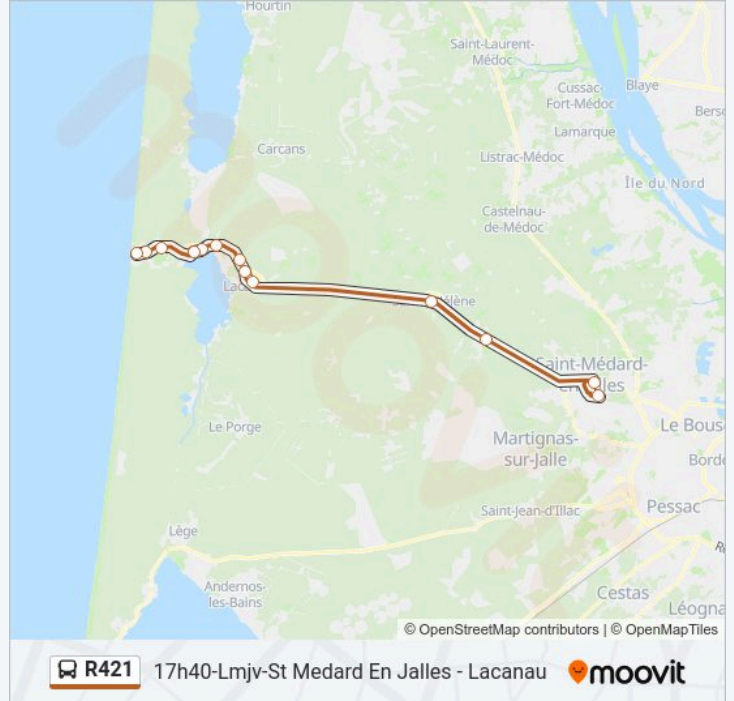

**Direction:** 17h40-Lmjv-St Medard En Jalles - Lacanau

**Arrêts:** 13

**Durée du Trajet:** 62 min

**Récapitulatif de la ligne:**

**Direction: 17h40-Lmjv-St Medard En Jalles - Le Temple**

7 arrêts

[VOIR LES HORAIRES DE LA LIGNE](#)