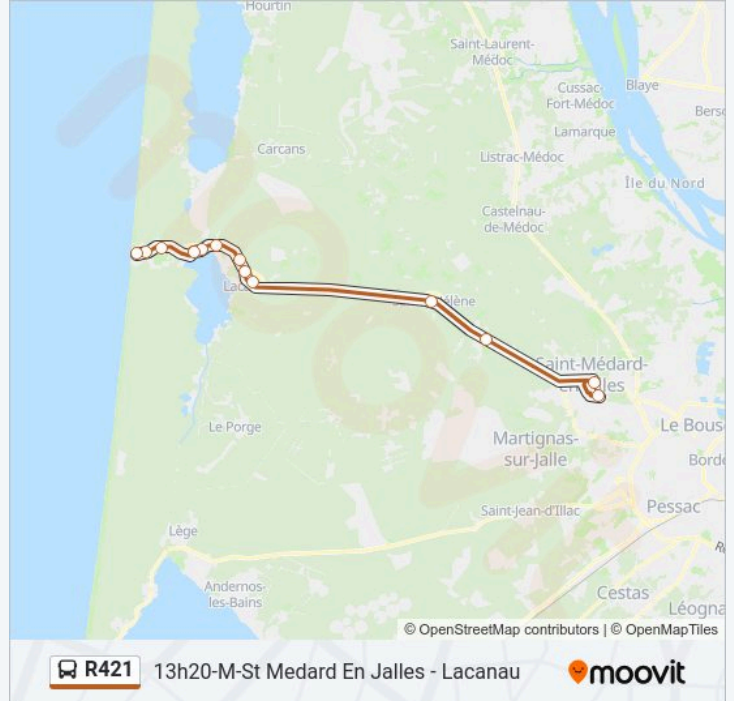

## Direction: 13h20-M-St Medard En Jalles - Lacanau

13 arrêts

[VOIR LES HORAIRES DE LA LIGNE](#)

Collège F. Mauriac

Lycée Sud Médoc

Bourg

Bourg

Cosec

## Informations de la ligne R421 de bus

**Direction:** 13h20-M-St Medard En Jalles - Lacanau

**Arrêts:** 13

**Durée du Trajet:** 62 min

**Récapitulatif de la ligne:**

**Direction: 13h20-M-St Medard En Jalles - Le Temple**