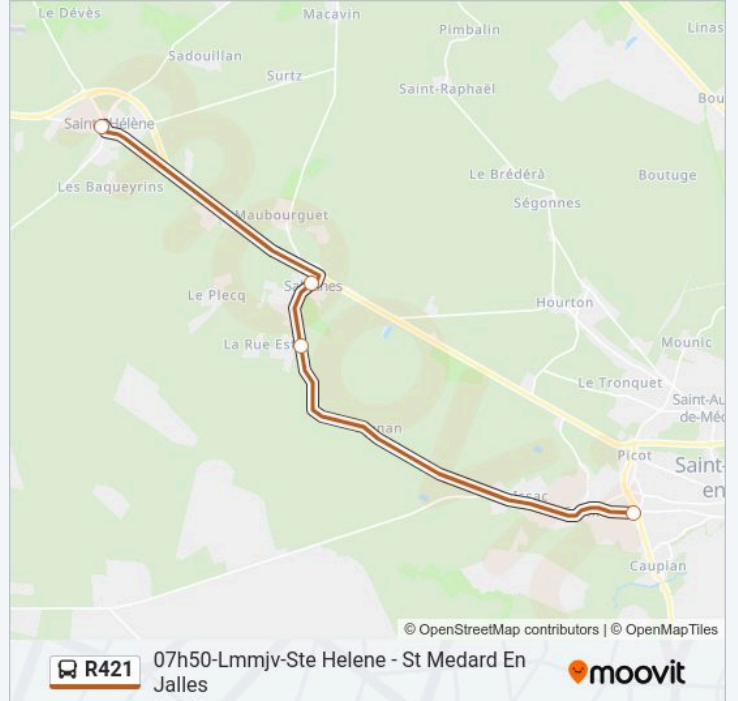

lundi	07:50
mardi	07:50
mercredi	07:50
jeudi	07:50
vendredi	07:50
samedi	Pas Opérationnel
dimanche	Pas Opérationnel

**Informations de la ligne R421 de bus**

**Direction:** 07h50-Lmmjv-Ste Helene - St Medard En Jalles

**Arrêts:** 4

**Durée du Trajet:** 20 min

**Récapitulatif de la ligne:**

**Direction: 07h58-Lmmjv-Salaunes - St Medard En Jalles**

3 arrêts

[VOIR LES HORAIRES DE LA LIGNE](#)

Eglise

Chem. De La Rue