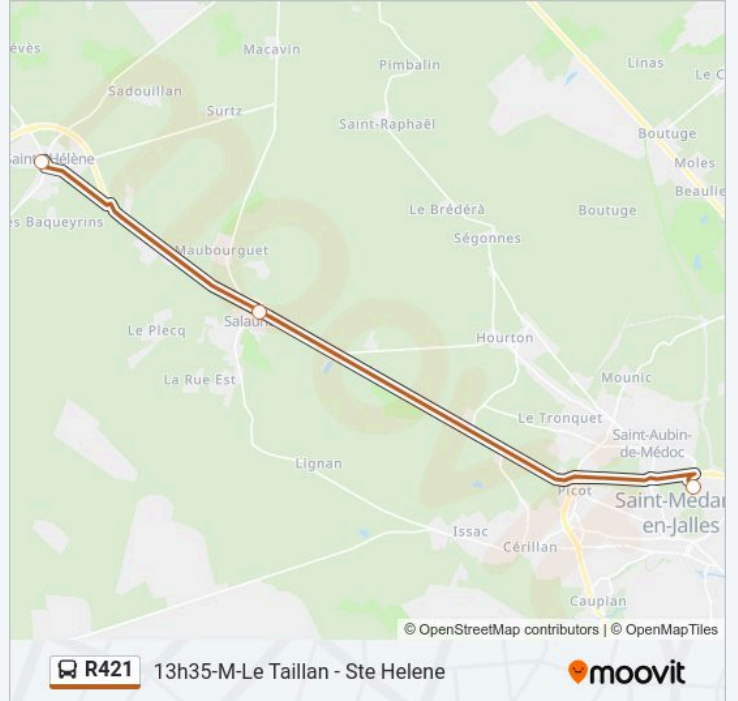

Direction: 17h15-Lmjb-St Medard En Jalles - Salaunes

3 arrêts

[VOIR LES HORAIRES DE LA LIGNE](#)

Collège D'Hastignan

Chem. De La Rue

Eglise

Horaires de la ligne R421 de bus

Horaires de l'itinéraire 17h15-Lmjb-St Medard En Jalles - Salaunes:

lundi	17:15
mardi	17:15
mercredi	Pas Opérationnel
jeudi	17:15
vendredi	17:15
samedi	Pas Opérationnel
dimanche	Pas Opérationnel

Informations de la ligne R421 de bus

Direction: 17h15-Lmjb-St Medard En Jalles - Salaunes

Arrêts: 3

Durée du Trajet: 11 min

Récapitulatif de la ligne: