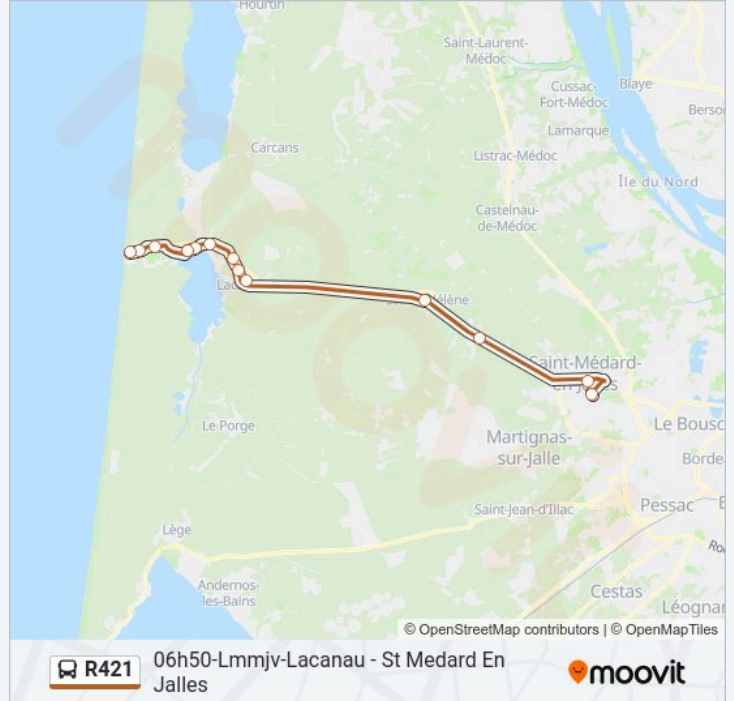

Utilisez l'application Moovit pour trouver la station de la ligne R421 de bus la plus proche et savoir quand la prochaine ligne R421 de bus arrive.

**Direction: 06h50-Lmmjv-Lacanau - St Medard En Jalles**

13 arrêts

[VOIR LES HORAIRES DE LA LIGNE](#)

Salle L'Escoure Ocean

Marie Curie

Le Huga

Le Moutchic

Chem. Des Bainasses

Pitrot

Marina Talaris

La Cousteyre

Cosec

Bourg

Bourg

Lycée Sud Médoc

Collège F. Mauriac

**Horaires de la ligne R421 de bus**

**Direction: 07h00-Lmmjv-Le Temple - St Medard En Jalles**

7 arrêts

[VOIR LES HORAIRES DE LA LIGNE](#)

Sautuges

Groupe Scolaire

Salle Des Fetes

Bourg

Bourg