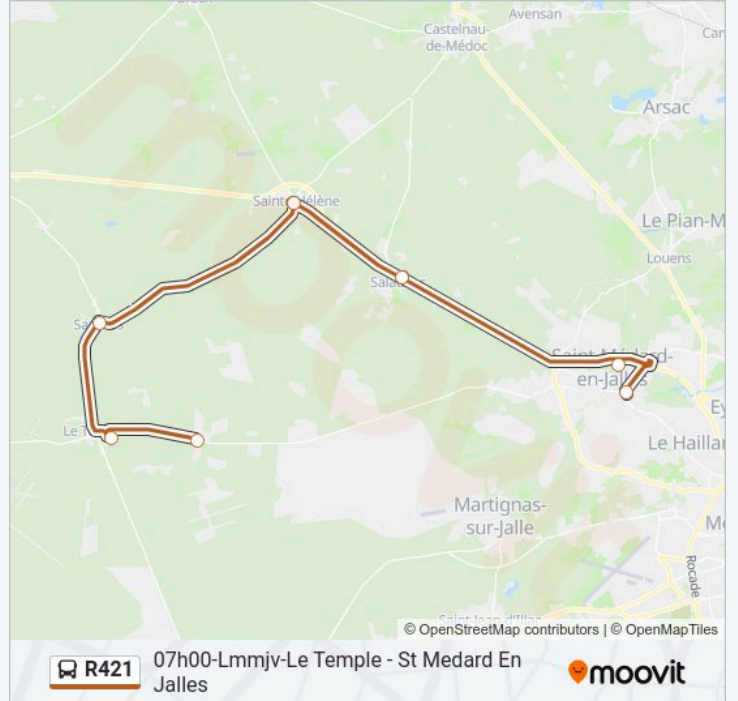

**Direction: 07h00-Lmmjv-Le Temple - St Medard En Jalles**

7 arrêts

[VOIR LES HORAIRES DE LA LIGNE](#)

Sautuges

Groupe Scolaire

Salle Des Fetes

Bourg

Bourg

Lycée Sud Médoc

Collège F. Mauriac

**Horaires de la ligne R421 de bus**

Horaires de l'itinéraire 07h00-Lmmjv-Le Temple - St Medard En Jalles:

lundi	07:00
mardi	07:00
mercredi	07:00
jeudi	07:00
vendredi	07:00
samedi	Pas Opérationnel
dimanche	Pas Opérationnel

**Informations de la ligne R421 de bus**

**Direction:** 07h00-Lmmjv-Le Temple - St Medard En Jalles

**Arrêts:** 7

**Durée du Trajet:** 55 min

**Récapitulatif de la ligne:**

**Direction: 07h25-Lmmjv-Ste Helene - Le Taillan Medoc**

3 arrêts

[VOIR LES HORAIRES DE LA LIGNE](#)

Bourg

Bourg

Lycée Sud Médoc