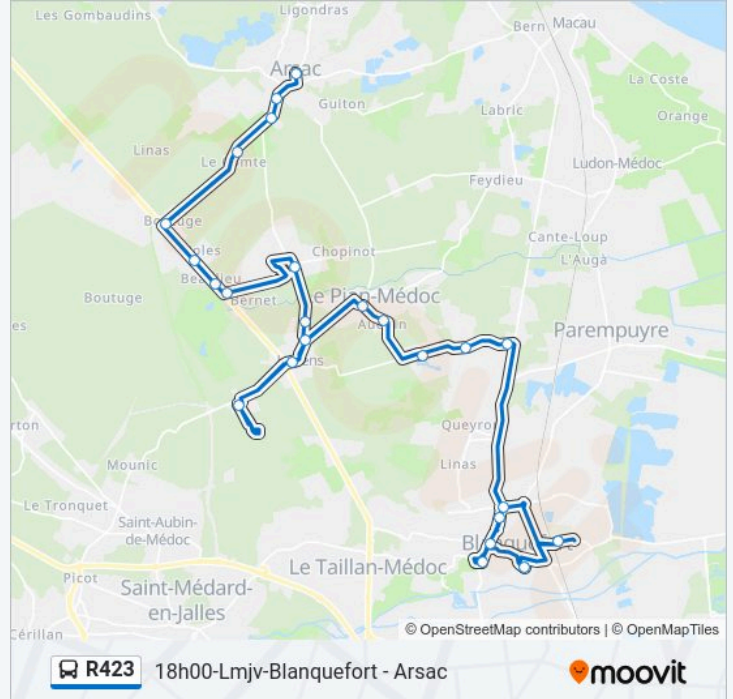

## Informations de la ligne R423 de bus

**Direction:** 18h00-Lmjuv-Blanquefort - Arsac

**Arrêts:** 24

**Durée du Trajet:** 67 min

**Récapitulatif de la ligne:**

Allee De Segur

99 Allée Du Comte

27 Allée Du Comte

Coll. Panchon

Rue Cazeau Vieil

Mairie

**Direction: 18h05-Lmjv-Renfort - Blanquefort - Avensan**

18 arrêts

[VOIR LES HORAIRES DE LA LIGNE](#)

Lycee Des Metiers

Coll. Blanquefort