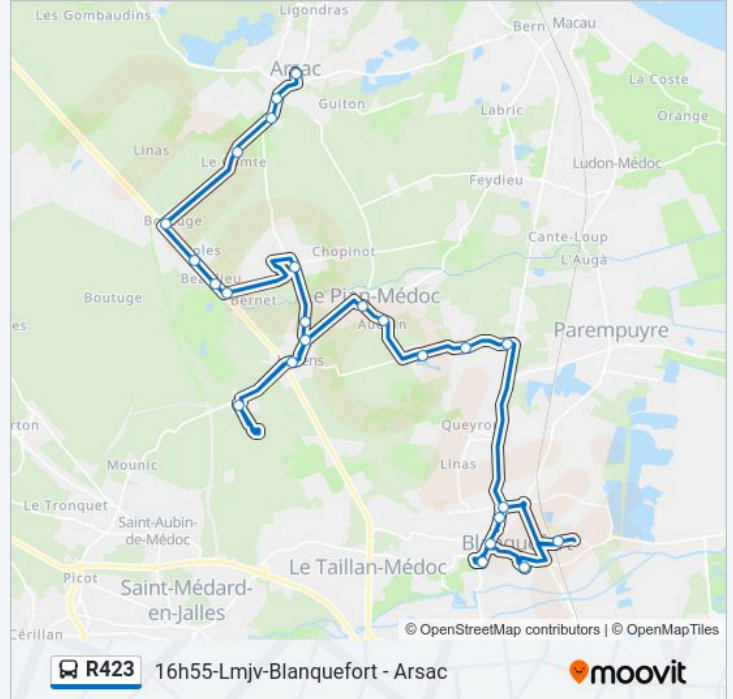

**Informations de la ligne R423 de bus**

**Direction:** 16h55-Lmjv-Blanquefort - Arsac

**Arrêts:** 24

**Durée du Trajet:** 67 min

**Récapitulatif de la ligne:**

Allee De Segur

99 Allée Du Comte

27 Allée Du Comte

Coll. Panchon

Rue Cazeau Vieil

Mairie

**Direction: 17h05-Lmjv-Renfort - Blanquefort - Avensan**

18 arrêts

[VOIR LES HORAIRES DE LA LIGNE](#)

Lycee Des Metiers

Coll. Blanquefort