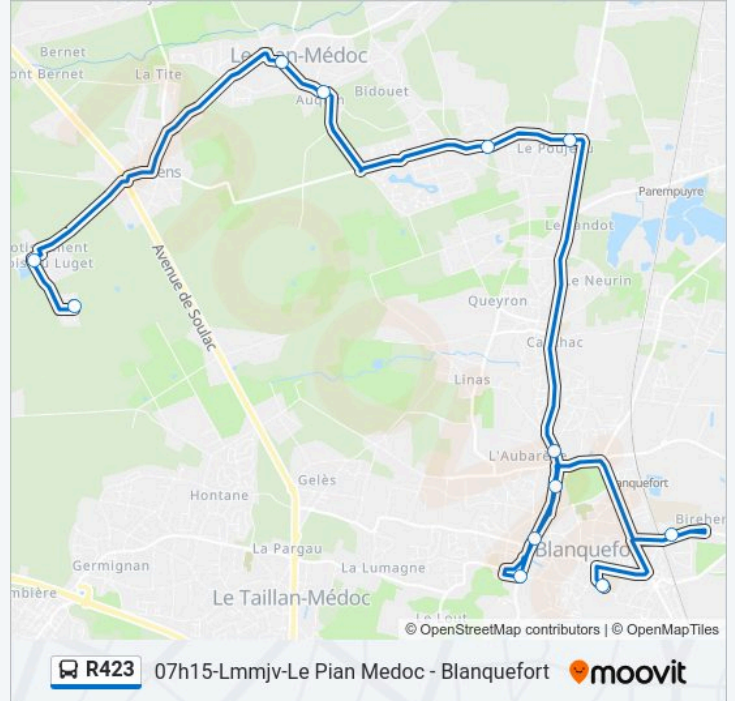

12 arrêts

[VOIR LES HORAIRES DE LA LIGNE](#)

- Le Bois De Luget 1
- Le Bois De Luget 2
- Mairie
- Auquin
- Rosa Bonheur
- Chem. De L'Eau
- Château Dillon
- Lycée Jean Monnet
- Lep St Michel
- Rue Montesquieu
- Lycee Des Metiers
- Coll. Blanquefort

**Horaires de la ligne R423 de bus**

Horaires de l'itinéraire 07h15-Lmmjv-Le Pian Medoc -  
Blanquefort:

lundi	07:15
mardi	07:15
mercredi	07:15
jeudi	07:15
vendredi	07:15
samedi	Pas Opérationnel
dimanche	Pas Opérationnel

**Informations de la ligne R423 de bus**

**Direction:** 07h15-Lmmjv-Le Pian Medoc -  
Blanquefort

**Arrêts:** 12

**Durée du Trajet:** 45 min

**Récapitulatif de la ligne:**

### Direction: 13h15-M-Blanquefort - Le Pian Medoc

9 arrêts

[VOIR LES HORAIRES DE LA LIGNE](#)

- Lycée Agricole
- Lep St Michel
- Rue Montesquieu
- Coll. Blanquefort
- Lycee Des Metiers
- Chem. De L'Eau
- Rosa Bonheur
- Auquin
- Mairie