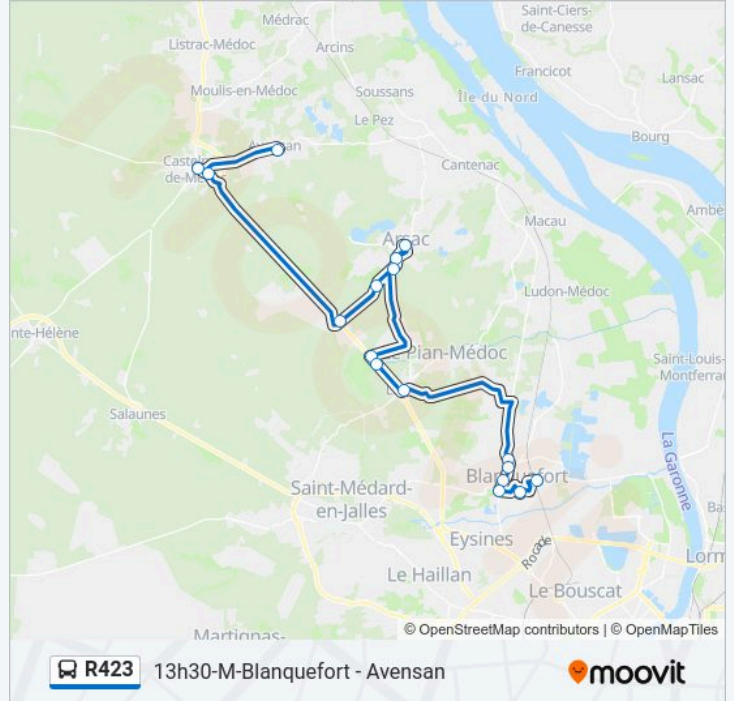

**Informations de la ligne R423 de bus**

**Direction:** 13h30-M-Blanquefort - Avensan

**Arrêts:** 17

**Durée du Trajet:** 60 min

**Récapitulatif de la ligne:**

**Direction: 16h55-Lmjv-Blanquefort - Arsac**

24 arrêts

[VOIR LES HORAIRES DE LA LIGNE](#)

- Lycée Agricole
- Lycée Jean Monnet
- Lep St Michel
- Rue Montesquieu
- Coll. Blanquefort
- Lycee Des Metiers
- Chem. De L'Eau
- Rosa Bonheur
- Les Airials
- Auquin
- Mairie
- Le Pontet
- Rue F. Mauriac
- Le Bois De Luget 2
- Marlene
- Senejac
- Scierie
- Beaulieu