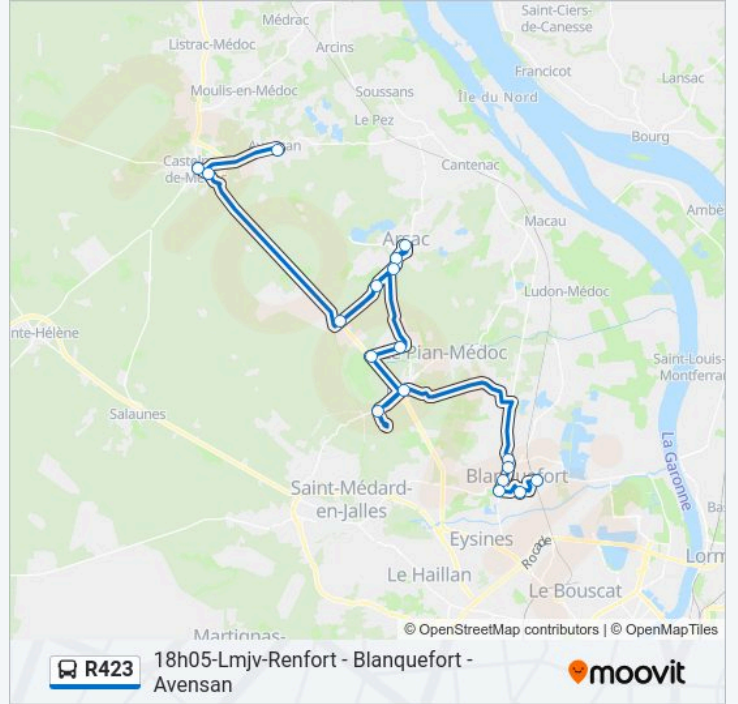

Les horaires et trajets sur une carte de la ligne R423 de bus sont disponibles dans un fichier PDF hors-ligne sur moovitapp.com. Utilisez le Appli Moovit pour voir les horaires de bus, train ou métro en temps réel, ainsi que les instructions étape par étape pour tous les transports publics à Bordeaux.

© 2024 Moovit - Tous droits réservés