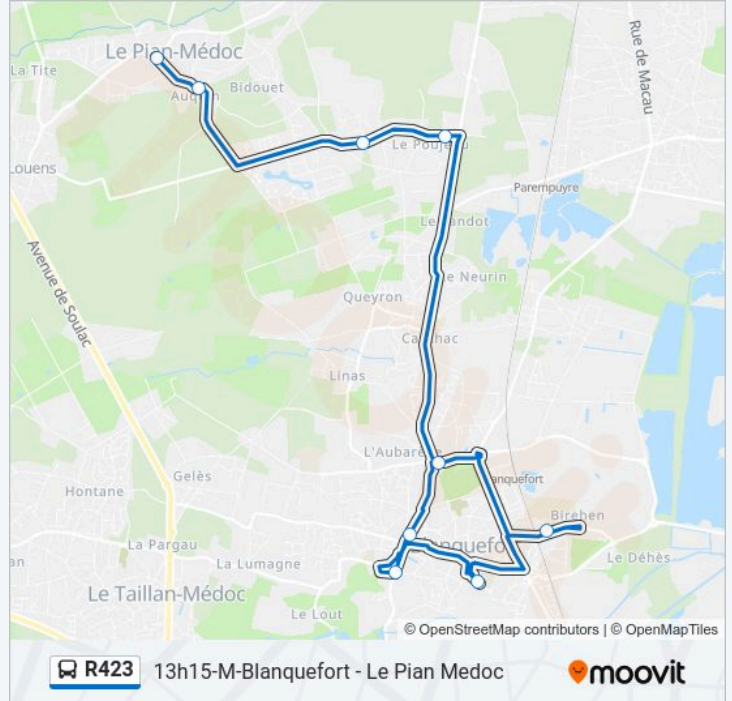

### Direction: 13h15-M-Blanquefort - Le Pian Medoc

9 arrêts

[VOIR LES HORAIRES DE LA LIGNE](#)

- Lycée Agricole
- Lep St Michel
- Rue Montesquieu
- Coll. Blanquefort
- Lycee Des Metiers
- Chem. De L'Eau
- Rosa Bonheur
- Auquin
- Mairie

### Informations de la ligne R423 de bus

**Direction:** 13h15-M-Blanquefort - Le Pian Medoc

**Arrêts:** 9

**Durée du Trajet:** 30 min

**Récapitulatif de la ligne:**

### Direction: 13h25-M-Blanquefort - Le Pian Medoc

7 arrêts

[VOIR LES HORAIRES DE LA LIGNE](#)

Château Dillon

Lycée Jean Monnet

Coll. Blanquefort

Les Airials

Le Pontet