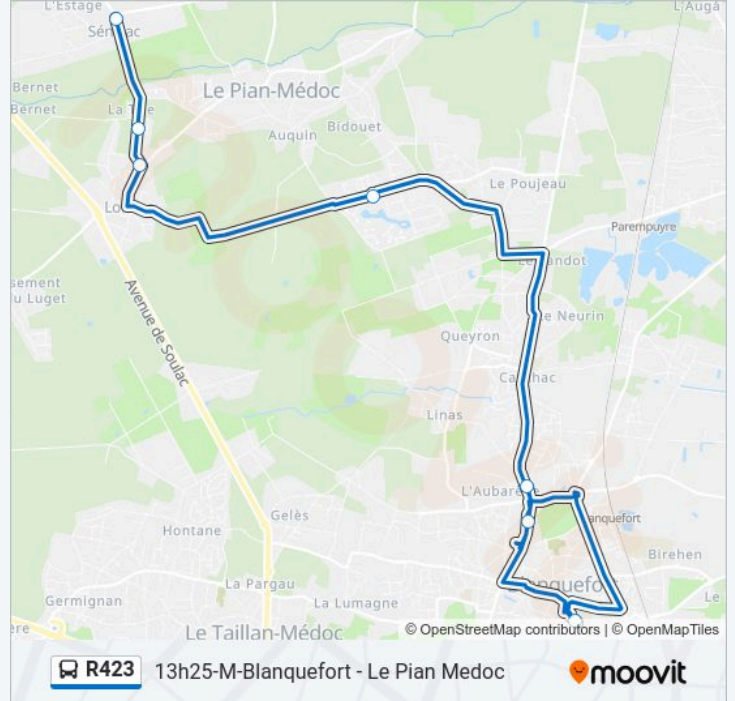

### Informations de la ligne R423 de bus

**Direction:** 13h25-M-Blanquefort - Le Pian Medoc

**Arrêts:** 7

**Durée du Trajet:** 30 min

**Récapitulatif de la ligne:**

**Direction: 13h30-M-Blanquefort - Avensan**