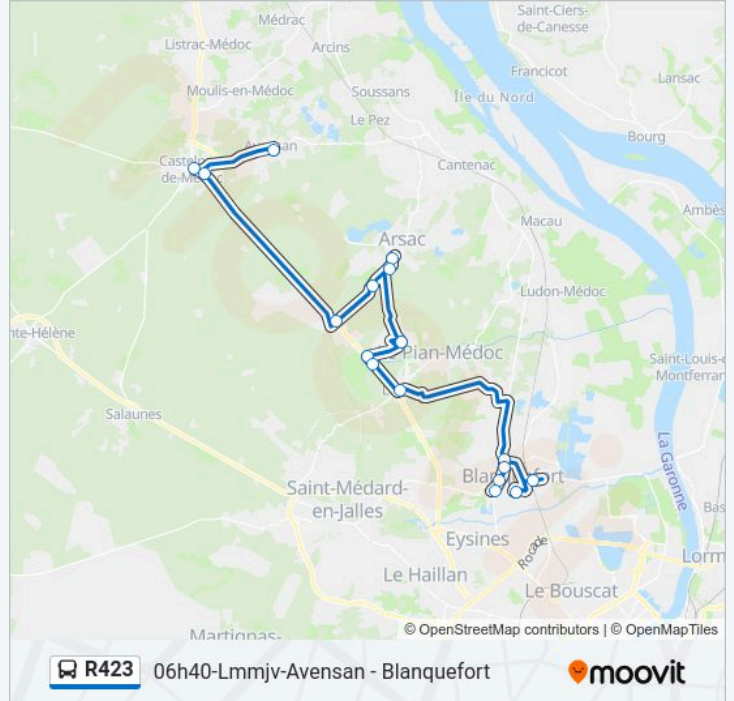

**Direction: 07h15-Lmmjv-Le Pian Medoc -
Blanquefort**

11 arrêts

[VOIR LES HORAIRES DE LA LIGNE](#)

- Senejac
- Marlene
- Le Pontet
- Les Airials
- Rosa Bonheur
- Château Dillon
- Lycée Jean Monnet
- Lep St Michel
- Rue Montesquieu
- Coll. Blanquefort
- Lycée Des Metiers

Horaires de la ligne R423 de bus

Horaires de l'itinéraire 07h15-Lmmjv-Le Pian Medoc -
Blanquefort:

lundi	07:15
mardi	07:15
mercredi	07:15
jeudi	07:15
vendredi	07:15
samedi	Pas Opérationnel
dimanche	Pas Opérationnel

Informations de la ligne R423 de bus

Direction: 07h15-Lmmjv-Le Pian Medoc -
Blanquefort

Arrêts: 11

Durée du Trajet: 40 min

Récapitulatif de la ligne: