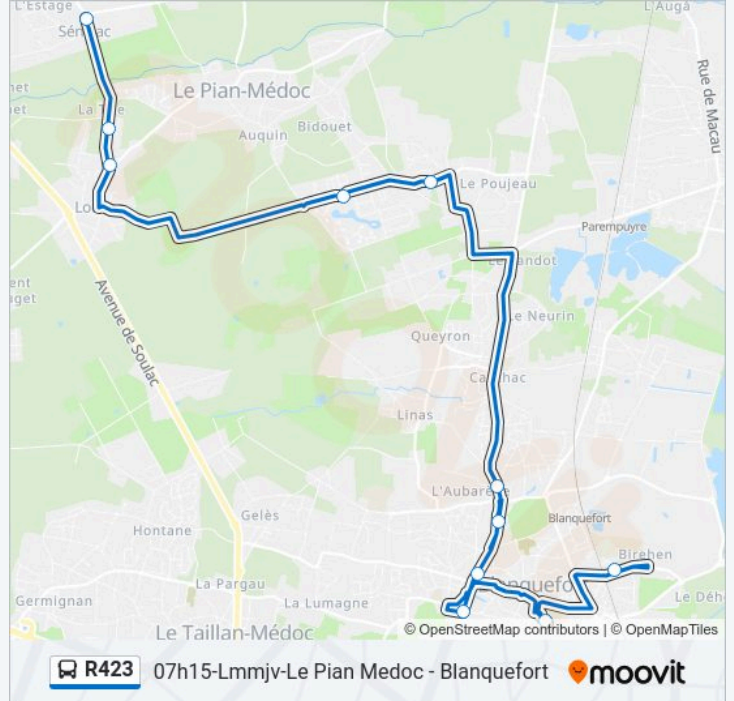

11 arrêts

[VOIR LES HORAIRES DE LA LIGNE](#)

- Senejac
- Marlene
- Le Pontet
- Les Airials
- Rosa Bonheur
- Château Dillon
- Lycée Jean Monnet
- Lep St Michel
- Rue Montesquieu
- Coll. Blanquefort
- Lycée Des Metiers

**Horaires de la ligne R423 de bus**

Horaires de l'itinéraire 07h15-Lmmjv-Le Pian Medoc -  
Blanquefort:

lundi	07:15
mardi	07:15
mercredi	07:15
jeudi	07:15
vendredi	07:15
samedi	Pas Opérationnel
dimanche	Pas Opérationnel

**Informations de la ligne R423 de bus**

**Direction:** 07h15-Lmmjv-Le Pian Medoc -  
Blanquefort

**Arrêts:** 11

**Durée du Trajet:** 40 min

**Récapitulatif de la ligne:**

**Direction: 07h15-Lmmjv-Le Pian Medoc -  
Blanquefort**

12 arrêts

[VOIR LES HORAIRES DE LA LIGNE](#)

- Le Bois De Luget 1
- Le Bois De Luget 2
- Mairie
- Auquin
- Rosa Bonheur
- Chem. De L'Eau
- Château Dillon
- Lycée Jean Monnet
- Lep St Michel
- Rue Montesquieu
- Lycee Des Metiers
- Coll. Blanquefort