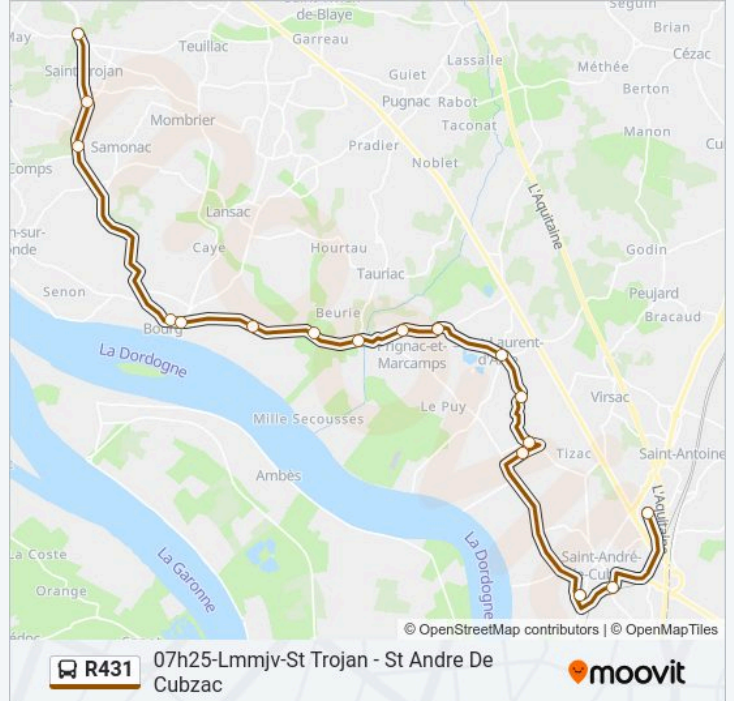

Direction: 07h27-Lmmjv-Ambes - St Andre De Cubzac

14 arrêts

[VOIR LES HORAIRES DE LA LIGNE](#)

- Bourgs
- Halte Nautique
- Noliquet
- Lacone
- Mondion
- La Galliasse
- Malbrede
- Bourgs
- Bel Air
- Bourgs
- Cimetiere
- Allee De Verdun
- Gare Ter
- Coll. La Garosse

Horaires de la ligne R431 de bus
Horaires de l'itinéraire 07h27-Lmmjv-Ambes - St Andre De Cubzac:

lundi	07:27
mardi	07:27
mercredi	07:27
jeudi	07:27
vendredi	07:27
samedi	Pas Opérationnel
dimanche	Pas Opérationnel

Informations de la ligne R431 de bus
Direction: 07h27-Lmmjv-Ambes - St Andre De Cubzac
Arrêts: 14
Durée du Trajet: 43 min
Récapitulatif de la ligne: