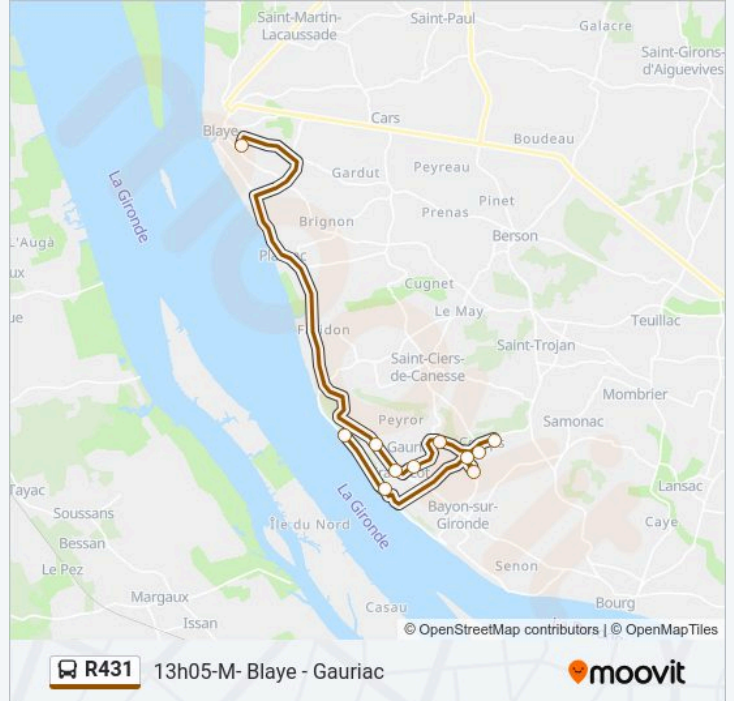

Direction: 13h10-M-Blaye - Prignac Et M.

12 arrêts

[VOIR LES HORAIRES DE LA LIGNE](#)

- Hotel De Ville
- Maison Franche
- Camp Haut
- Bourg
- Le Breuil
- Le Ligat
- La Lustre
- Le Pont Du Moron
- Stade
- Mairie
- Eglise
- Coubet

Horaires de la ligne R431 de bus

Horaires de l'itinéraire 13h10-M-Blaye - Prignac Et M.:

lundi	Pas Opérationnel
mardi	Pas Opérationnel
mercredi	13:10
jeudi	Pas Opérationnel
vendredi	Pas Opérationnel
samedi	Pas Opérationnel
dimanche	Pas Opérationnel

Informations de la ligne R431 de bus

Direction: 13h10-M-Blaye - Prignac Et M.

Arrêts: 12

Durée du Trajet: 33 min

Récapitulatif de la ligne: