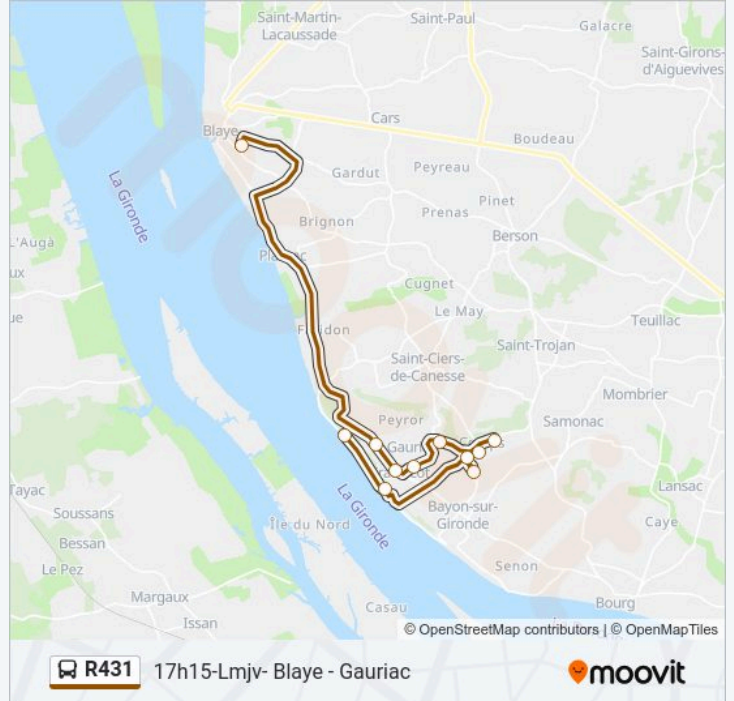

R431 17h15-Lmjv- Blaye - Gauriac

Direction: 17h20-Lmjv-Blaye - Prignac Et M.

12 arrêts

[VOIR LES HORAIRES DE LA LIGNE](#)

Hotel De Ville

Maison Franche

Camp Haut

Bourg

Le Breuil

Le Ligat

La Lustre

Le Pont Du Moron

Stade

Mairie

Eglise

Coubet

Horaires de la ligne R431 de bus

Horaires de l'itinéraire 17h20-Lmjv-Blaye - Prignac Et M.:

lundi	17:20
mardi	17:20
mercredi	Pas Opérationnel
jeudi	17:20
vendredi	17:20
samedi	Pas Opérationnel
dimanche	Pas Opérationnel

Informations de la ligne R431 de bus

Direction: 17h20-Lmjv-Blaye - Prignac Et M.

Arrêts: 12

Durée du Trajet: 33 min

Récapitulatif de la ligne: