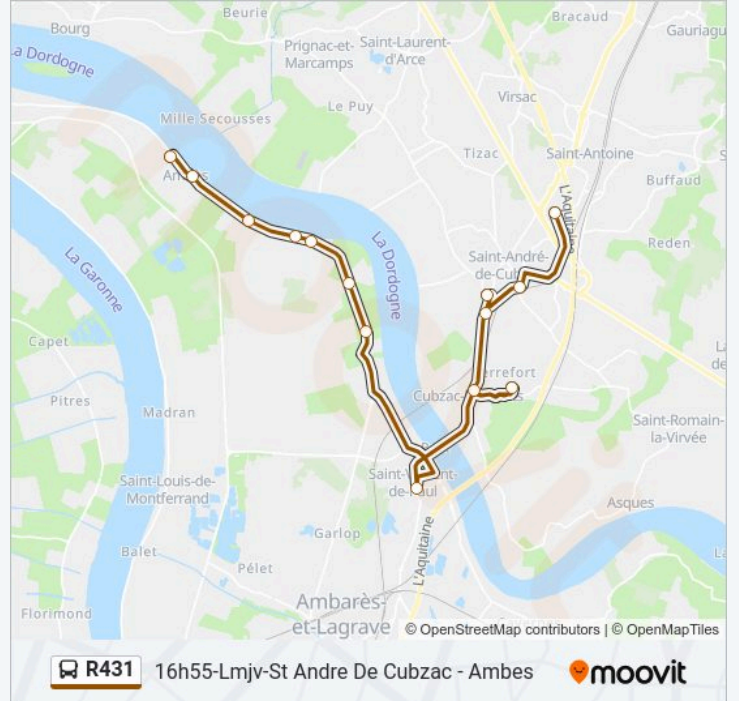

Informations de la ligne R431 de bus

Direction: 16h55-Lmjv-St Andre De Cubzac - Ambes

Arrêts: 14

Durée du Trajet: 61 min

Récapitulatif de la ligne:

Direction: 16h55-Lmjv-St Andre De Cubzac - Cubzac Les Ponts