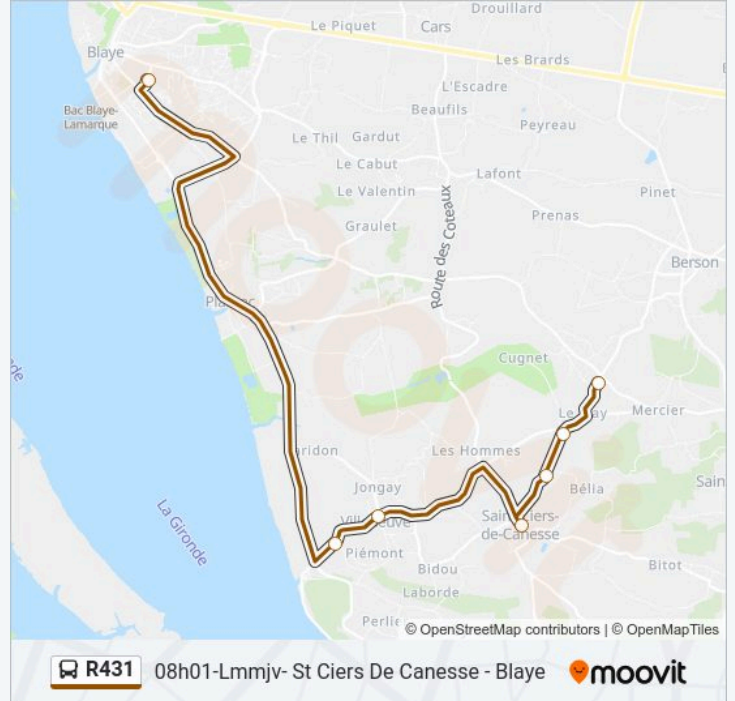

Direction: 08h02-Lmmjv-Prignac Et M. - Bourg

7 arrêts

[VOIR LES HORAIRES DE LA LIGNE](#)

Coubet

Mairie

Stade

Le Pont Du Moron

Le Ligat

La Croix

Coll. J. Prevert

Horaires de la ligne R431 de bus

Horaires de l'itinéraire 08h02-Lmmjv-Prignac Et M. - Bourg:

lundi	08:02
mardi	08:02
mercredi	08:02
jeudi	08:02
vendredi	08:02
samedi	Pas Opérationnel
dimanche	Pas Opérationnel

Informations de la ligne R431 de bus

Direction: 08h02-Lmmjv-Prignac Et M. - Bourg

Arrêts: 7

Durée du Trajet: 13 min

Récapitulatif de la ligne: