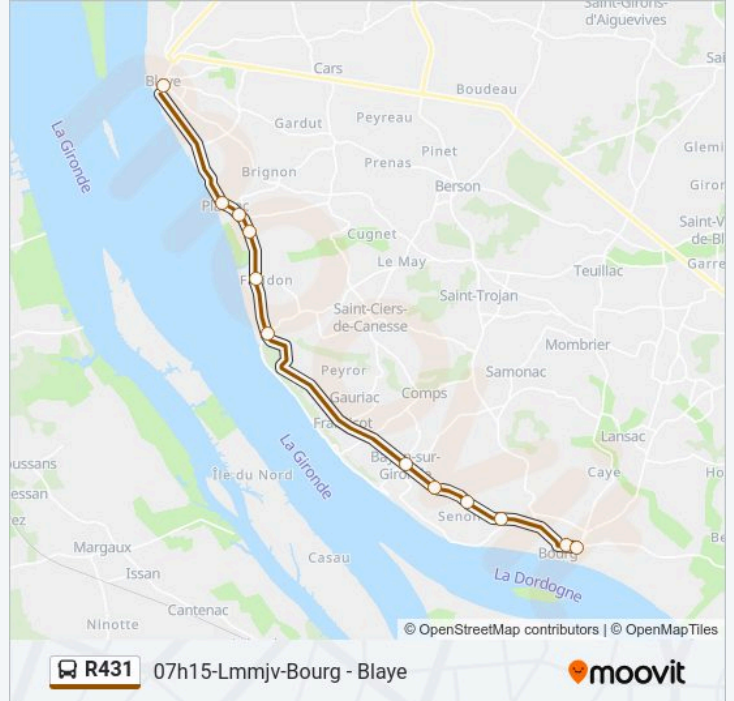

Durée du Trajet: 38 min

Récapitulatif de la ligne:

Direction: 07h15-Lmmjv-Bourg - Blaye

12 arrêts

[VOIR LES HORAIRES DE LA LIGNE](#)

- Maison Du Vin
- Allees F. Daleau
- Camillac
- Bourg
- Talbot
- La Croix De Millorit
- Roque De Thau
- Mendoce
- La Manderaude
- La Poste
- Les Ecoles
- Hotel De Ville

Direction: 07h15-Lmmjv-Bourg - Blaye

Arrêts: 12

Durée du Trajet: 20 min

Récapitulatif de la ligne:

Direction: 07h20-Lmmjv-2011-16-A Lormont-St Andre De Cubzac

22 arrêts

[VOIR LES HORAIRES DE LA LIGNE](#)

- La Buttiniere
- Place Des 2 Villes
- Avenue De Paris
- La Ramade
- L'Archeveque
- Avenue De Bordeaux
- Foyer Municipal
- Carbon Blanc Centre
- Av. V. Hugo
- Les Places
- Centre Commercial
- Le Poteau
- La Grave D'Ambares
- Rue Du Maréchal Foch
- Surin
- Blanchet
- Clos Palu
- Bourg