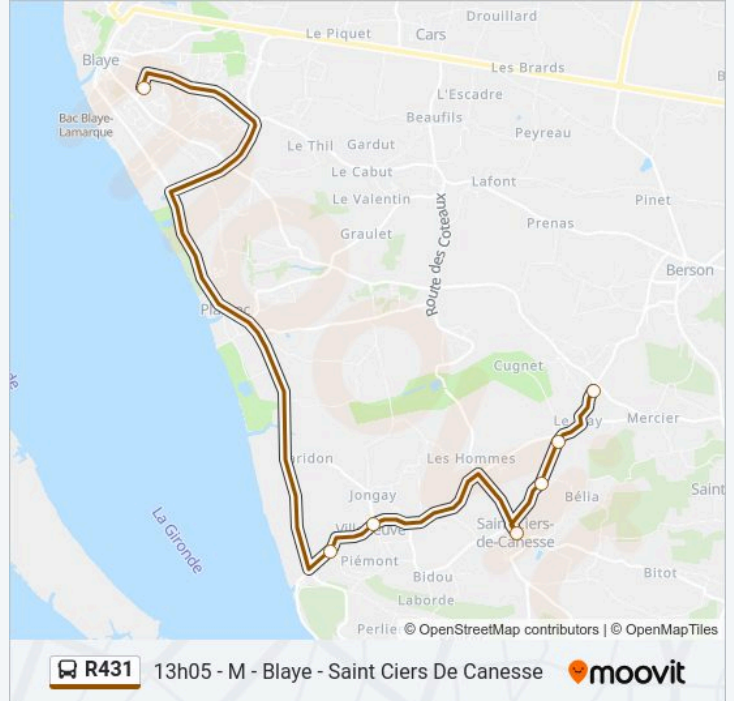

Informations de la ligne R431 de bus

Direction: 13h05 - M - Blaye - Saint Ciers De Canesse

Arrêts: 7

Durée du Trajet: 22 min

Récapitulatif de la ligne:

Direction: 13h05-M- Blaye - Gauriac

11 arrêts

[VOIR LES HORAIRES DE LA LIGNE](#)