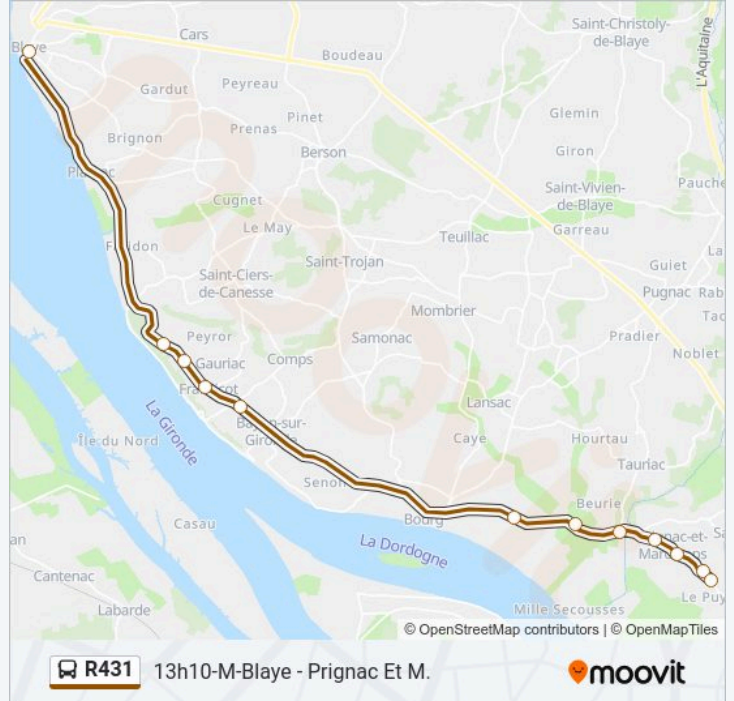

Direction: 14h15-M-St Andre De Cubzac - Ambes

11 arrêts

[VOIR LES HORAIRES DE LA LIGNE](#)

- Allee De Verdun
- Cimetiere
- Bourg
- Bourg
- Malbrede
- La Galliasse
- Mondion
- Lacone
- Noliquet
- Halte Nautique
- Bourg

Horaires de la ligne R431 de bus

Horaires de l'itinéraire 14h15-M-St Andre De Cubzac - Ambes:

lundi	Pas Opérationnel
mardi	Pas Opérationnel
mercredi	14:15
jeudi	Pas Opérationnel
vendredi	Pas Opérationnel
samedi	Pas Opérationnel
dimanche	Pas Opérationnel

Informations de la ligne R431 de bus

Direction: 14h15-M-St Andre De Cubzac - Ambes

Arrêts: 11

Durée du Trajet: 31 min

Récapitulatif de la ligne: