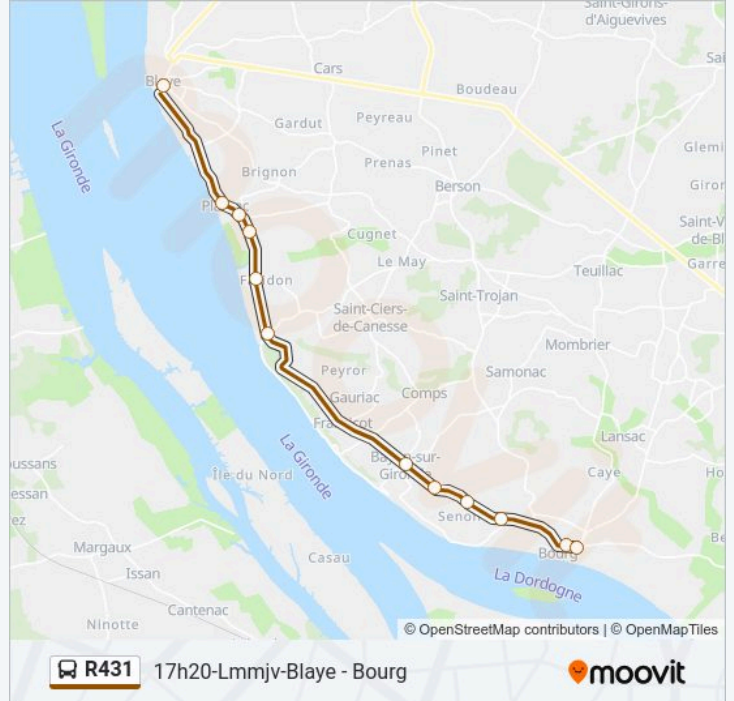

Direction: 17h25-Lmjv-2011-15-R- St Andre De Cubzac - Lormont

22 arrêts

[VOIR LES HORAIRES DE LA LIGNE](#)

- Eglise
- Gare Ter
- Cimetiere
- Bourg
- Bourg
- Clos Palu
- Blanchet
- Surin
- Rue Du Maréchal Foch
- La Grave D'Ambares
- Le Poteau
- Centre Commercial
- Les Places
- Av. V. Hugo
- Carbon Blanc Centre
- Foyer Municipal
- Avenue De Bordeaux
- L'Archeveque

Horaires de la ligne R431 de bus

Horaires de l'itinéraire 17h25-Lmjv-2011-15-R- St Andre De Cubzac - Lormont:

lundi	17:25
mardi	17:25
mercredi	Pas Opérationnel
jeudi	17:25
vendredi	17:25
samedi	Pas Opérationnel
dimanche	Pas Opérationnel

Informations de la ligne R431 de bus

Direction: 17h25-Lmjv-2011-15-R- St Andre De Cubzac - Lormont

Arrêts: 22

Durée du Trajet: 41 min

Récapitulatif de la ligne: