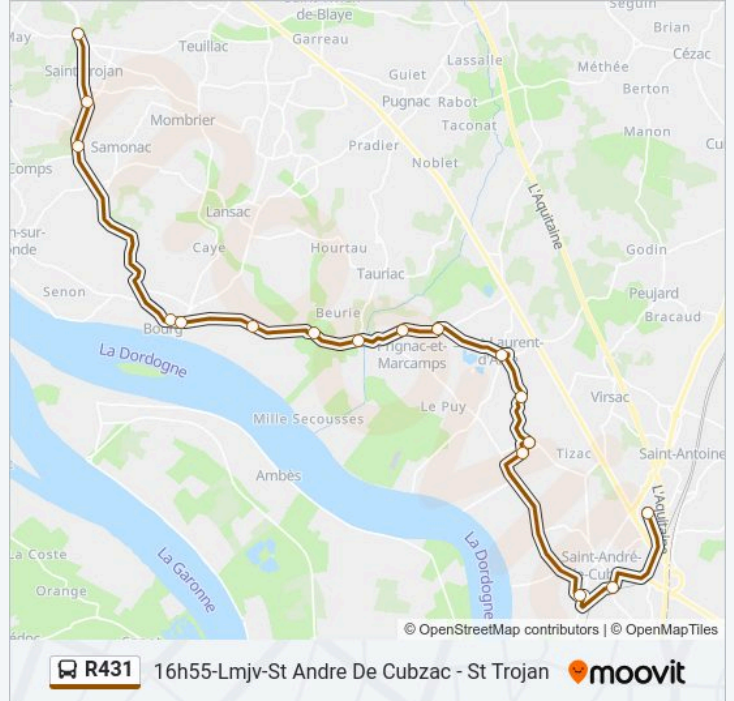

Direction: 17h10-Lmjv-Bourg - Prignac Et M.

7 arrêts

[VOIR LES HORAIRES DE LA LIGNE](#)

- Coll. J. Prevert
- La Croix
- Le Ligat
- Le Pont Du Moron
- Stade
- Mairie
- Coubet

Horaires de la ligne R431 de bus

Horaires de l'itinéraire 17h10-Lmjv-Bourg - Prignac Et M.:

lundi	17:10
mardi	17:10
mercredi	Pas Opérationnel
jeudi	17:10
vendredi	17:10
samedi	Pas Opérationnel
dimanche	Pas Opérationnel

Informations de la ligne R431 de bus

Direction: 17h10-Lmjv-Bourg - Prignac Et M.

Arrêts: 7

Durée du Trajet: 13 min

Récapitulatif de la ligne: