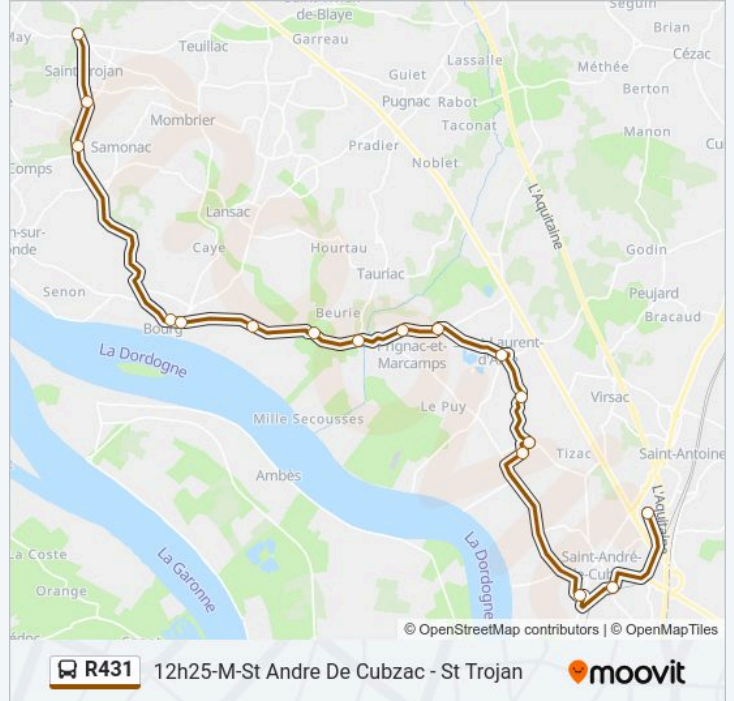

Direction: 12h35-M-Bourg - Prignac Et M.

7 arrêts

[VOIR LES HORAIRES DE LA LIGNE](#)

- Coll. J. Prevert
- La Croix
- Le Ligat
- Le Pont Du Moron
- Stade
- Mairie
- Coubet

Horaires de la ligne R431 de bus

Horaires de l'itinéraire 12h35-M-Bourg - Prignac Et M.:

lundi	Pas Opérationnel
mardi	Pas Opérationnel
mercredi	12:35
jeudi	Pas Opérationnel
vendredi	Pas Opérationnel
samedi	Pas Opérationnel
dimanche	Pas Opérationnel

Informations de la ligne R431 de bus

Direction: 12h35-M-Bourg - Prignac Et M.

Arrêts: 7

Durée du Trajet: 13 min

Récapitulatif de la ligne: