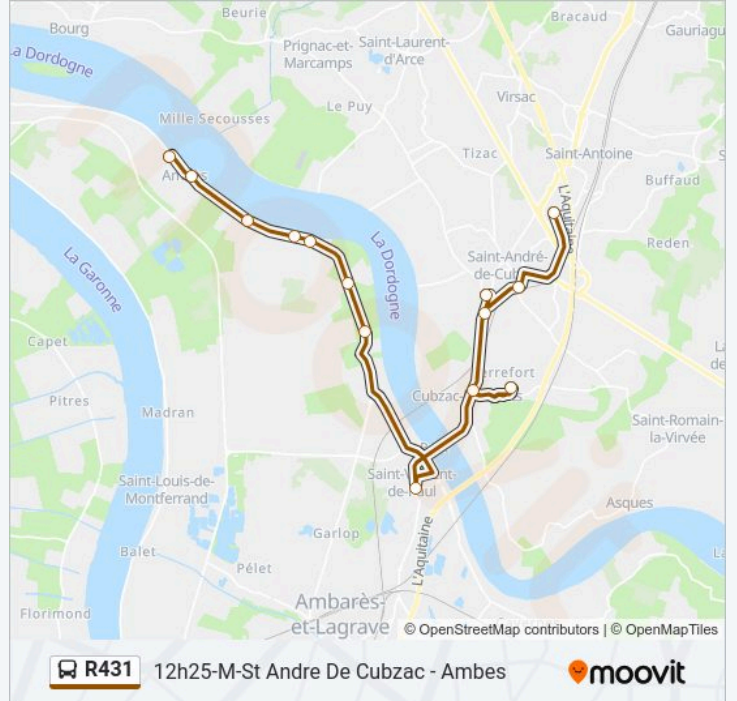

Informations de la ligne R431 de bus

Direction: 12h25-M-St Andre De Cubzac - Ambes

Arrêts: 14

Durée du Trajet: 66 min

Récapitulatif de la ligne:

Direction: 12h25-M-St Andre De Cubzac - Cubzac Les Ponts

3 arrêts