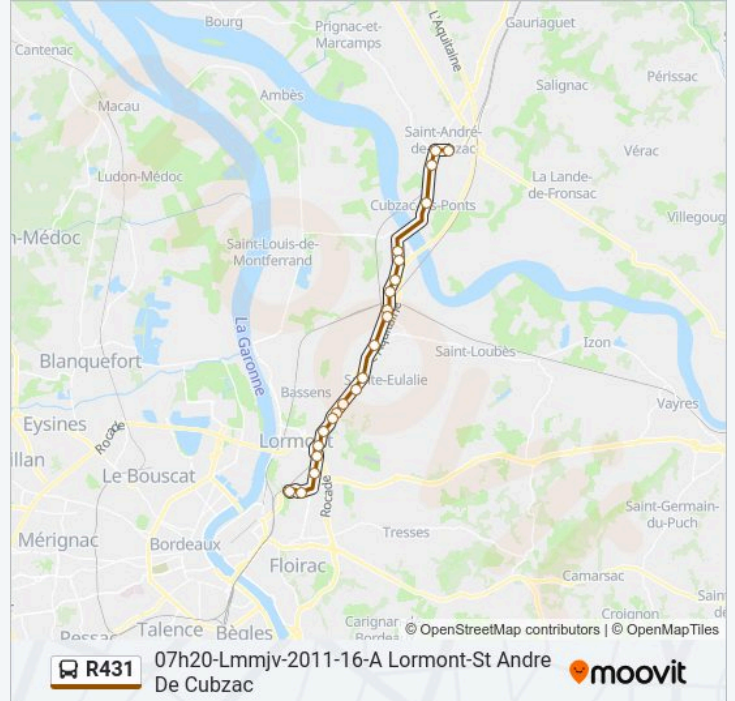

Informations de la ligne R431 de bus

Direction: 07h20-Lmmjv-2011-16-A Lormont-St Andre De Cubzac

Arrêts: 22

Durée du Trajet: 40 min

Récapitulatif de la ligne:

Bourg

Cimetiere

Rue Ste Anne

Gare Ter

Direction: 07h25-Lmmjv-St Trojan - St Andre De Cubzac

17 arrêts

[VOIR LES HORAIRES DE LA LIGNE](#)

Baillou

Le Telegraphe

Pisselievre

Allees F. Daleau