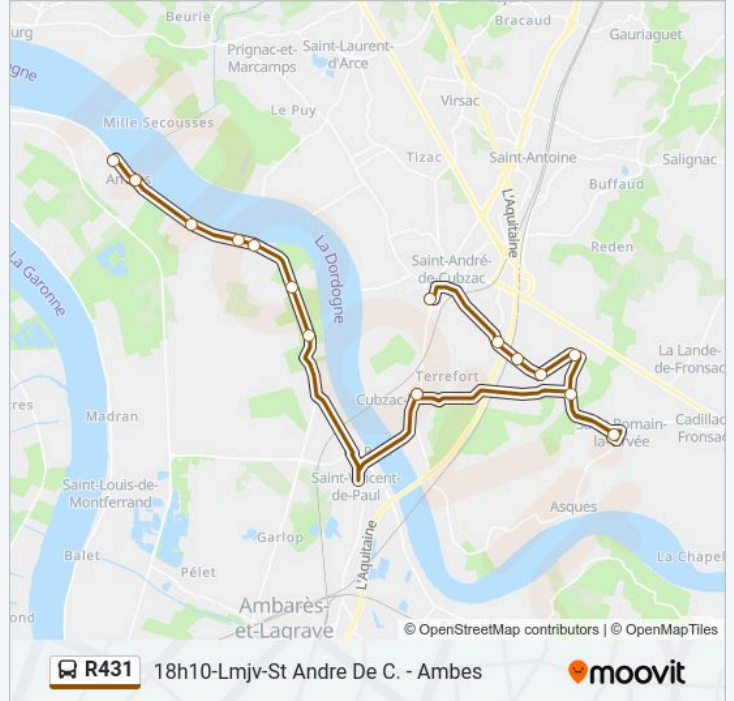

Direction: 18h10-Lmjv-St Andre De Cubzac - St Trojan

15 arrêts

[VOIR LES HORAIRES DE LA LIGNE](#)

- Allee De Verdun
- Rue Ste Anne
- Bourg
- Cablanc
- Bourg
- Jolias
- Cimetiere
- Le Pont Du Moron
- La Lustre
- Le Ligat
- Maison Du Vin
- Allees F. Daleau
- Pisselievre
- Le Telegraphe
- Baillou

Horaires de la ligne R431 de bus

Horaires de l'itinéraire 18h10-Lmjv-St Andre De Cubzac - St Trojan:

lundi	18:10
mardi	18:10
mercredi	Pas Opérationnel
jeudi	18:10
vendredi	18:10
samedi	Pas Opérationnel
dimanche	Pas Opérationnel

Informations de la ligne R431 de bus

Direction: 18h10-Lmjv-St Andre De Cubzac - St Trojan

Arrêts: 15

Durée du Trajet: 35 min

Récapitulatif de la ligne: