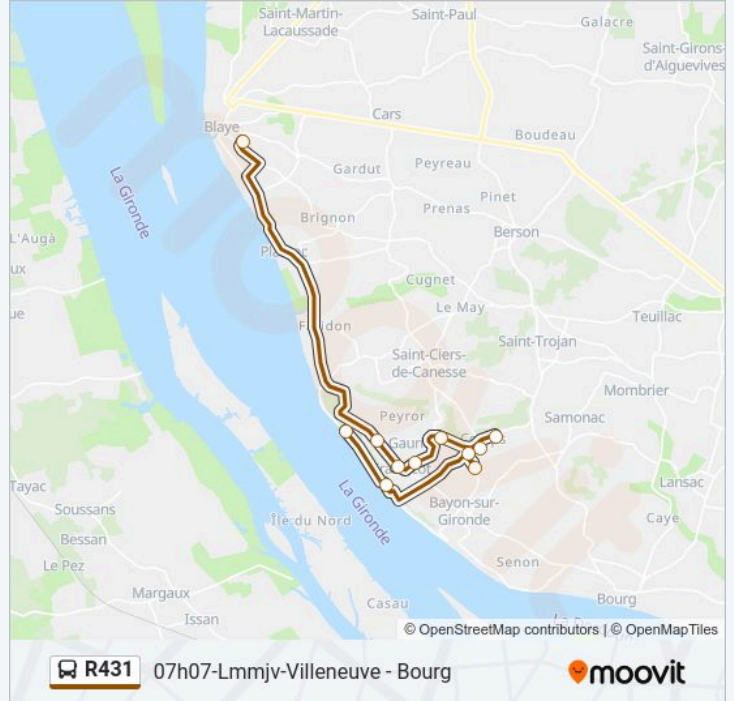

Durée du Trajet: 38 min

Récapitulatif de la ligne:

Direction: 07h15-Lmmjv-Bourg - Blaye

12 arrêts

[VOIR LES HORAIRES DE LA LIGNE](#)

- Maison Du Vin
- Allees F. Daleau
- Camillac
- Bourg
- Talbot
- La Croix De Millorit
- Roque De Thau
- Mendoce
- La Manderaude
- La Poste
- Les Ecoles
- Hotel De Ville