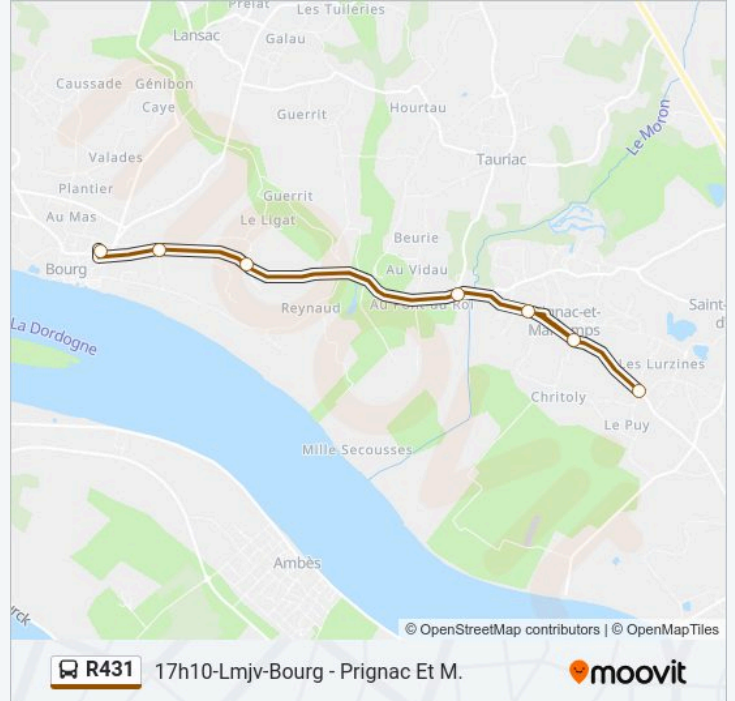

Direction: 17h15 - Lmjv - Blaye - Saint Ciers De Canesse

7 arrêts

[VOIR LES HORAIRES DE LA LIGNE](#)

Coll. Vauban

Castaing

Salle Des Fêtes

Bourg

Le Seguy

La Hollande

Les Gaudilles

Horaires de la ligne R431 de bus

Horaires de l'itinéraire 17h15 - Lmjv - Blaye - Saint Ciers De Canesse:

lundi	17:15
mardi	17:15
mercredi	Pas Opérationnel
jeudi	17:15
vendredi	17:15
samedi	Pas Opérationnel
dimanche	Pas Opérationnel

Informations de la ligne R431 de bus

Direction: 17h15 - Lmjv - Blaye - Saint Ciers De Canesse

Arrêts: 7

Durée du Trajet: 22 min

Récapitulatif de la ligne: