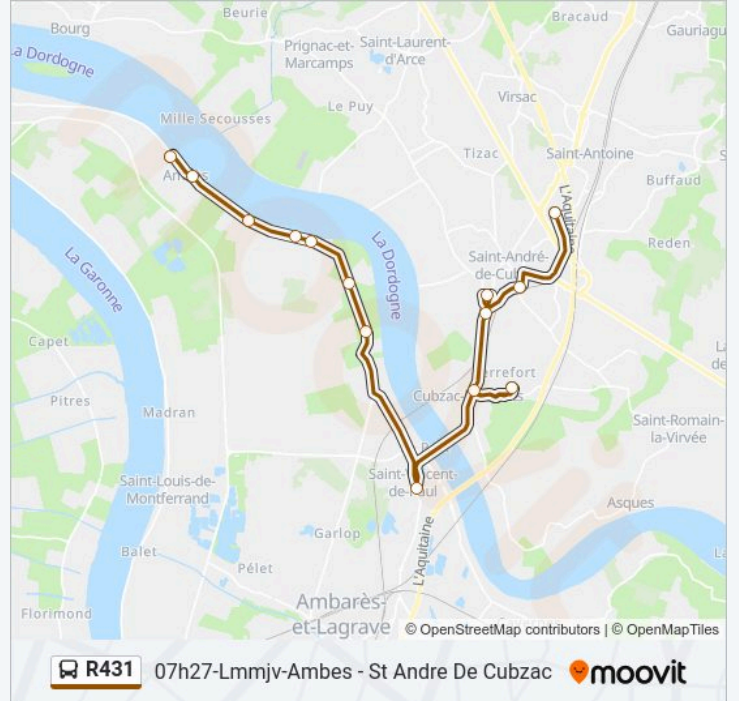

Direction: 07h37-Lmmjv-St Gervais - St Andre De Cubzac

16 arrêts

[VOIR LES HORAIRES DE LA LIGNE](#)

- Voisi
- Port Neuf
- Port Neuf
- Pass. Peyrot
- Pass. Peyrot
- Chem. De Pineau
- Peyrelebade
- Chem. J. Fortin
- Port De Plagne
- Rte De Plagne
- Rue Cdt Cousteau
- Res. Cheval Blanc
- Allee De Verdun
- Gare Ter
- La Cabeyre
- Coll. La Grosse

Horaires de la ligne R431 de bus

Horaires de l'itinéraire 07h37-Lmmjv-St Gervais - St Andre De Cubzac:

lundi	07:37
mardi	07:37
mercredi	07:37
jeudi	07:37
vendredi	07:37
samedi	Pas Opérationnel
dimanche	Pas Opérationnel

Informations de la ligne R431 de bus

Direction: 07h37-Lmmjv-St Gervais - St Andre De Cubzac

Arrêts: 16

Durée du Trajet: 33 min

Récapitulatif de la ligne: