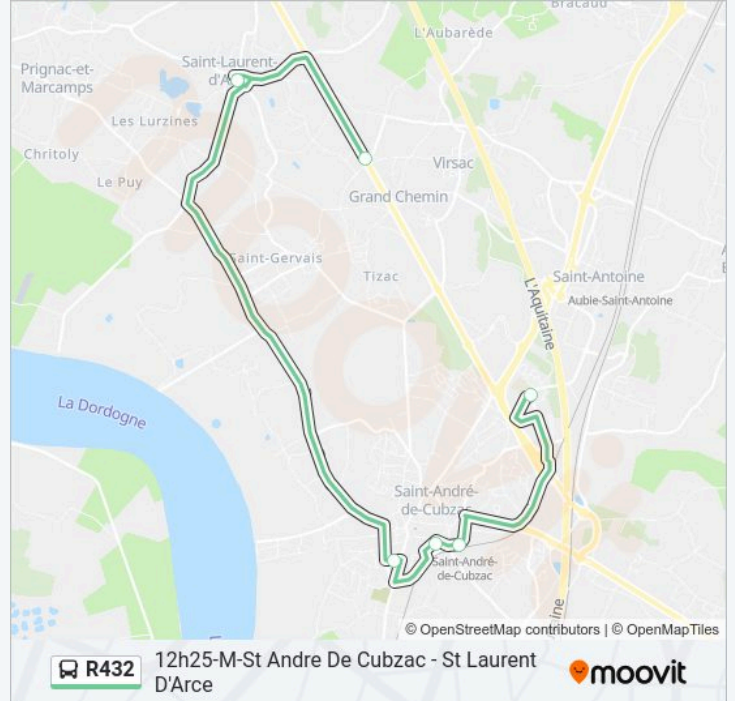

### Informations de la ligne R432 de bus

**Direction:** 12h25-M-St Andre De Cubzac - St Laurent D'Arce

**Arrêts:** 6

**Durée du Trajet:** 30 min

**Récapitulatif de la ligne:**

**Direction: 12h25-M-St Andre De Cubzac - St Yzan De Soudiac**

14 arrêts

[VOIR LES HORAIRES DE LA LIGNE](#)

- Coll. La Garosse
- Gare Ter
- Allee De Verdun
- Cave Cooperative
- CH Pont Rivier
- Le Grand Village
- St-Leger
- Les Coureaux
- La Borderie
- Stade
- Maison De La Cdc
- Coll. Val De Saye
- Av Gal Gaulle
- Salle Des Fetes