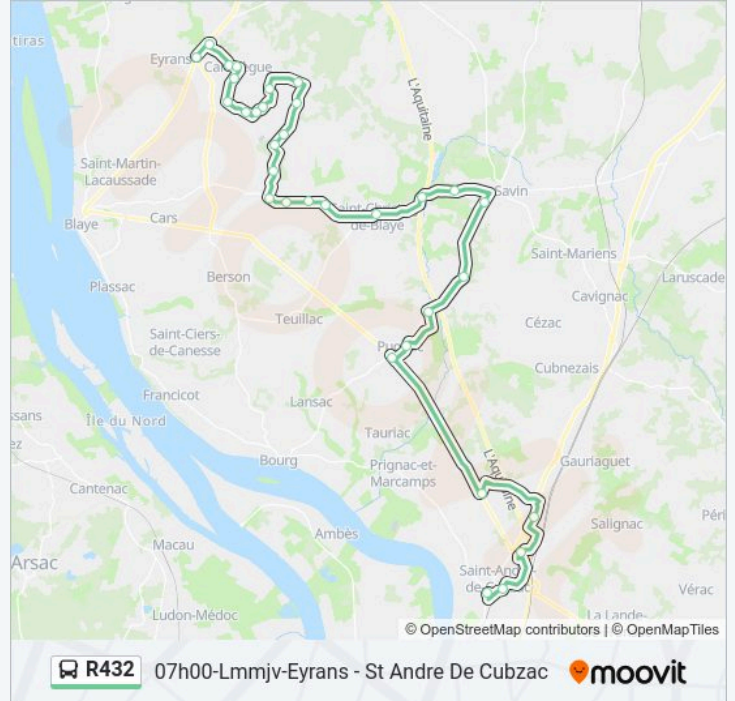

### Informations de la ligne R432 de bus

**Direction:** 07h00-Lmmjv-Eyrans - St Andre De Cubzac

**Arrêts:** 32

**Durée du Trajet:** 70 min

**Récapitulatif de la ligne:**

Gautret

Brillouet

Bourg

L'Ombrière

Beneteau

Stade

Le Pas De Bourg

St Urbain

Bourg

Gravier

Rte De Niaud

Bourg De St Antoine

Coll. La Garosse

Gare Ter

Allée De Verdun

**Direction: 07h15-Lmmjv-St Yzan De Soudiac - St André De Cubzac**

14 arrêts

[VOIR LES HORAIRES DE LA LIGNE](#)

Salle Des Fetes