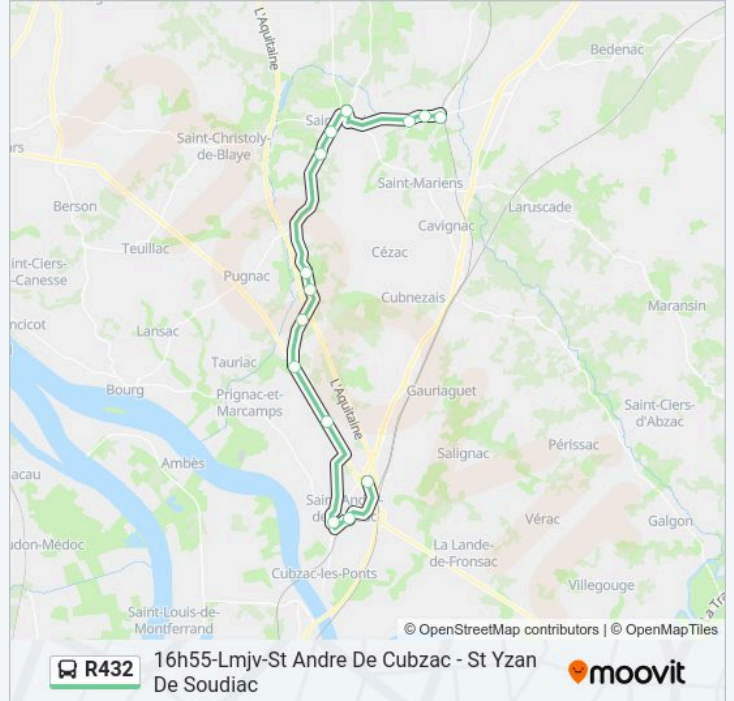

Direction: 18h10-Lmjv-St Andre De Cubzac - Eyrans

39 arrêts

[VOIR LES HORAIRES DE LA LIGNE](#)

- Allee De Verdun
- Quatre Chemins
- Bourg
- Gravier
- Bourg
- St Urbain
- Le Pas De Bourg
- La Borderie
- Stade
- Eglise
- Pl. De La Liberation
- Maison De La Cdc
- Coll. Val De Saye
- Av Gal Gaulle
- Salle Des Fetes
- Gare Ter
- Mairie
- Beneteau

Horaires de la ligne R432 de bus

Horaires de l'itinéraire 18h10-Lmjv-St Andre De Cubzac - Eyrans:

lundi	18:10
mardi	18:10
mercredi	Pas Opérationnel
jeudi	18:10
vendredi	18:10
samedi	Pas Opérationnel
dimanche	Pas Opérationnel

Informations de la ligne R432 de bus

Direction: 18h10-Lmjv-St Andre De Cubzac - Eyrans

Arrêts: 39

Durée du Trajet: 75 min

Récapitulatif de la ligne: