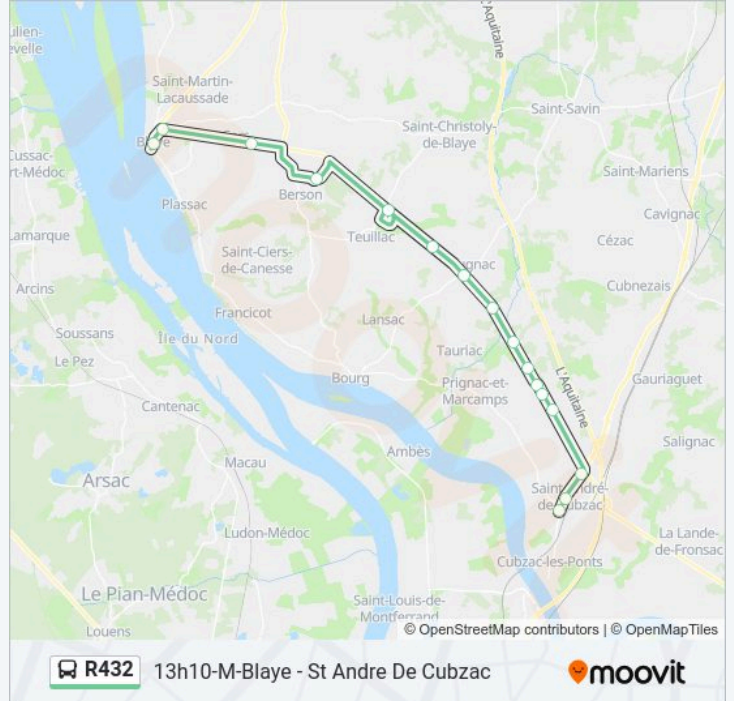

R432 13h10-M-Blaye - St Andre De Cubzac

Direction: 14h15-M-St Andre De Cubzac - Eyrans

29 arrêts

[VOIR LES HORAIRES DE LA LIGNE](#)

Allee De Verdun

Cave Cooperative

Gravier

Bourg

St Urbain

Le Pas De Bourg

Stade

Beneteau

L'Ombriere

Bourg

Brillouet

Gautret

Montizeau

Berthenon

Galacre

Bourdillas

Les Drouillards

Bret

Horaires de la ligne R432 de bus

Horaires de l'itinéraire 14h15-M-St Andre De Cubzac - Eyrans:

lundi	Pas Opérationnel
mardi	Pas Opérationnel
mercredi	14:15
jeudi	Pas Opérationnel
vendredi	Pas Opérationnel
samedi	Pas Opérationnel
dimanche	Pas Opérationnel

Informations de la ligne R432 de bus

Direction: 14h15-M-St Andre De Cubzac - Eyrans

Arrêts: 29

Durée du Trajet: 58 min

Récapitulatif de la ligne: