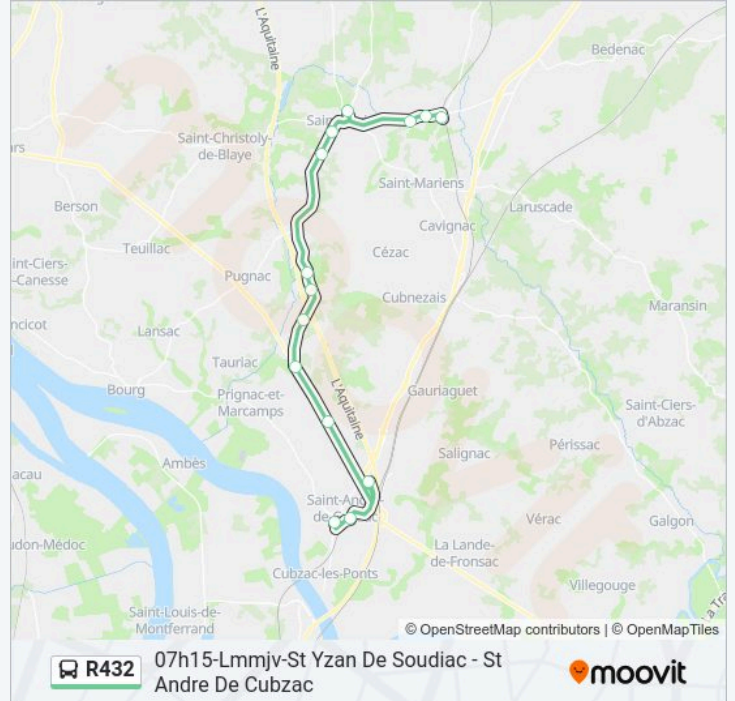

### Informations de la ligne R432 de bus

**Direction:** 07h15-Lmmjv-St Yzan De Soudiac - St André De Cubzac

**Arrêts:** 14

**Durée du Trajet:** 55 min

**Récapitulatif de la ligne:**

**Direction: 07h44-Lmmjv-St Laurent D'Arce - St Andre De Cubzac**