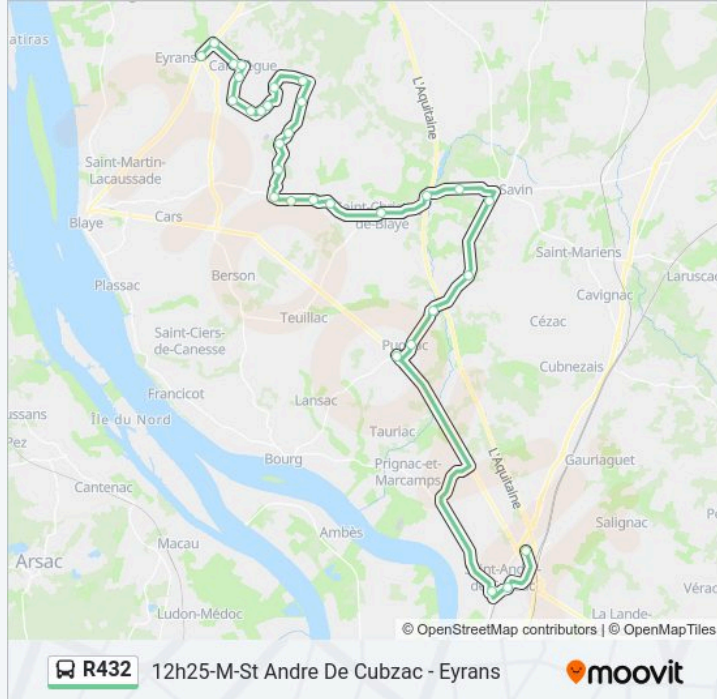

Le Pontet

**Direction: 12h25-M-St Andre De Cubzac - St Laurent D'Arce**

6 arrêts

[VOIR LES HORAIRES DE LA LIGNE](#)

Coll. La Garosse

Gare Ter

Cite Lamothe

Allee De Verdun