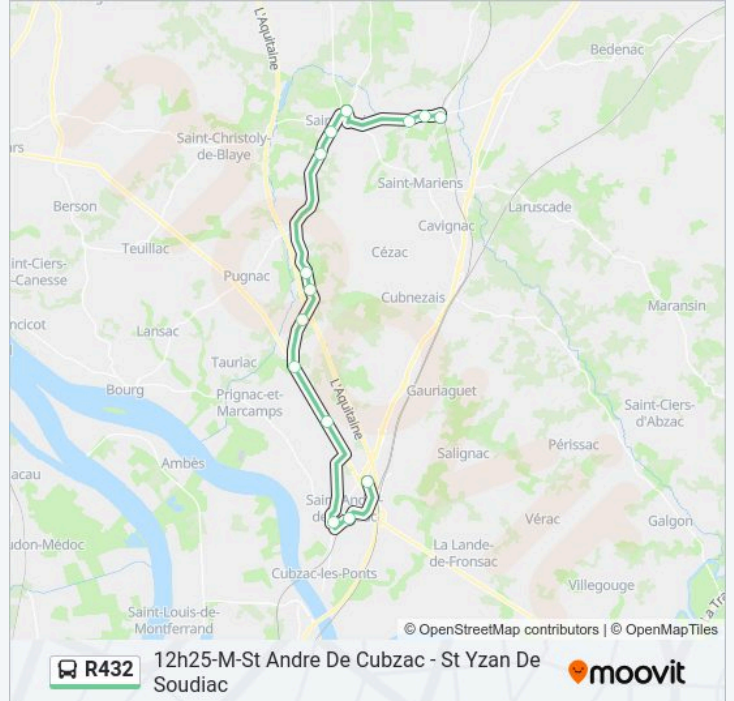

Direction: 13h10-M-Blaye - St Andre De Cubzac

17 arrêts

[VOIR LES HORAIRES DE LA LIGNE](#)

- Hotel De Ville
- Hotel De Ville
- Av. Haussman
- Le Ripassou
- La Croix Blanche
- Le Poteau
- Le Fassier
- Gravier
- Peujais
- Magrigne
- Grand Thibaud
- Prantigarde
- Imp Chapon Roti
- Cave Cooperative
- La Grosse
- Mairie
- Allee De Verdun

Horaires de la ligne R432 de bus

Horaires de l'itinéraire 13h10-M-Blaye - St Andre De Cubzac:

lundi	Pas Opérationnel
mardi	Pas Opérationnel
mercredi	13:10
jeudi	Pas Opérationnel
vendredi	Pas Opérationnel
samedi	Pas Opérationnel
dimanche	Pas Opérationnel

Informations de la ligne R432 de bus

Direction: 13h10-M-Blaye - St Andre De Cubzac

Arrêts: 17

Durée du Trajet: 42 min

Récapitulatif de la ligne: