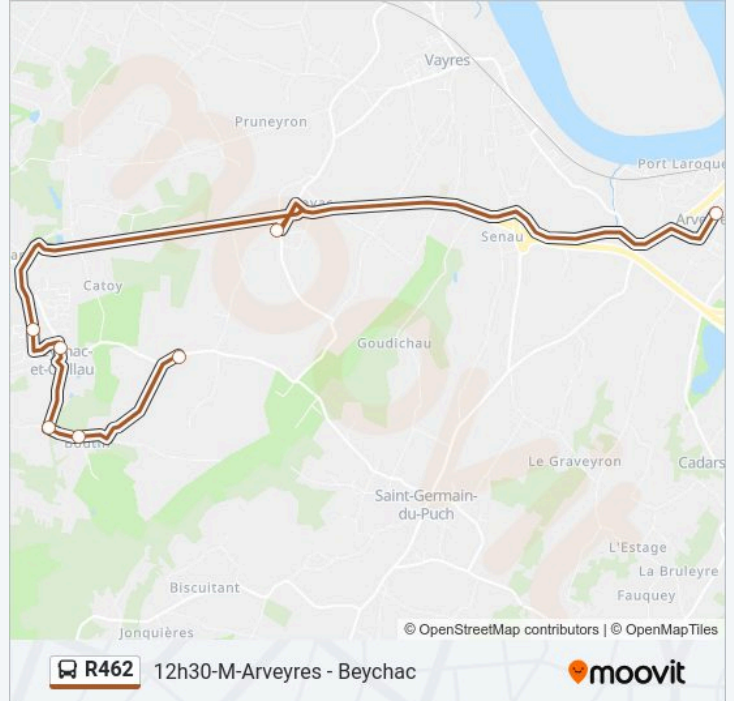

Informations de la ligne R462 de bus

Direction: 12h30-M-Arveyres - Beychac

Arrêts: 7

Durée du Trajet: 20 min

Récapitulatif de la ligne:

Direction: 12h30-M-Arveyres - Beychac Et Caillau

9 arrêts

[VOIR LES HORAIRES DE LA LIGNE](#)