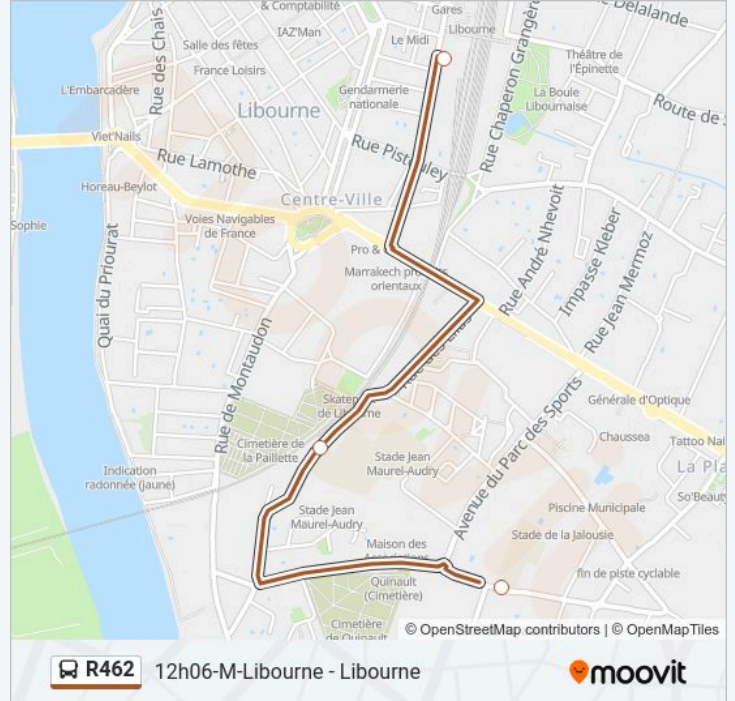

Informations de la ligne R462 de bus

Direction: 12h06-M-Libourne - Libourne

Arrêts: 3

Durée du Trajet: 10 min

Récapitulatif de la ligne:

Direction: 12h30-M-Arveyres - Beychac

7 arrêts

[VOIR LES HORAIRES DE LA LIGNE](#)