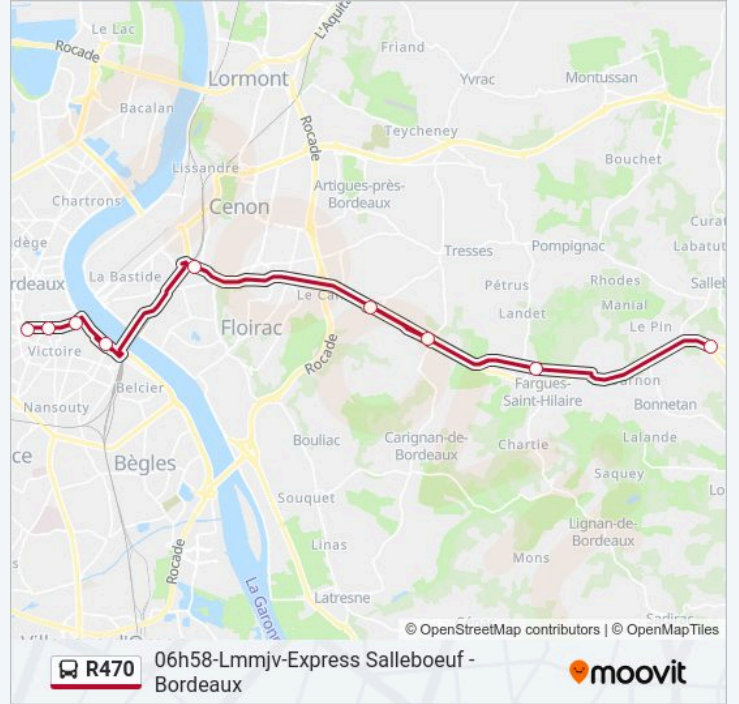

 R470

06h58-Lmmjv-Express Salleboeuf - Bordeaux

Téléchargez

La ligne R470 de bus 06h58-Lmmjv-Express Salleboeuf - Bordeaux a un itinéraire. Pour les jours de la semaine, les heures de service sont:

(1) 06h58-Lmmjv-Express Salleboeuf - Bordeaux: 06:58

Utilisez l'application Moovit pour trouver la station de la ligne R470 de bus la plus proche et savoir quand la prochaine ligne R470 de bus arrive.

**Direction: 06h58-Lmmjv-Express Salleboeuf - Bordeaux**

### Horaires de la ligne R470 de bus

Horaires de l'itinéraire 06h58-Lmmjv-Express Salleboeuf - Bordeaux:

lundi	06:58
mardi	06:58
mercredi	06:58
jeudi	06:58
vendredi	06:58
samedi	Pas Opérationnel
dimanche	Pas Opérationnel

### Informations de la ligne R470 de bus

**Direction:** 06h58-Lmmjv-Express Salleboeuf - Bordeaux

**Arrêts:** 9

**Durée du Trajet:** 39 min

**Récapitulatif de la ligne:**

Les horaires et trajets sur une carte de la ligne R470 de bus sont disponibles dans un fichier PDF hors-ligne sur [moovitapp.com](https://moovitapp.com). Utilisez le Appli Moovit pour voir les horaires de bus, train ou métro en temps réel, ainsi que les instructions étape par étape pour tous les transports publics à Bordeaux.