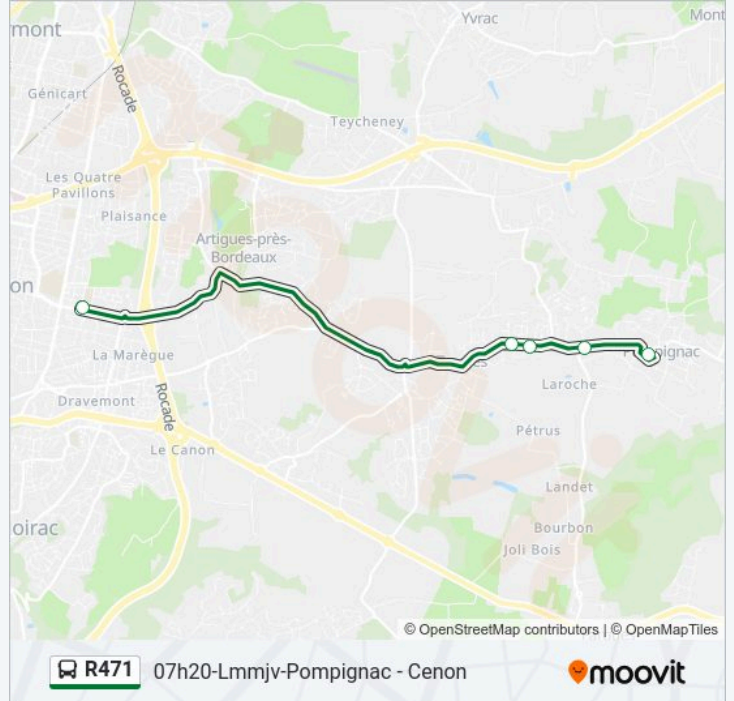

Récapitulatif de la ligne:

Direction: 07h20-Lmmjv-Pompignac - Cenon

5 arrêts

[VOIR LES HORAIRES DE LA LIGNE](#)

Bourg

Parc De Cadouin

Hameau De Fabre

Le Verger

Informations de la ligne R471 de bus

Direction: 07h20-Lmmjv-Pompignac - Cenon

Arrêts: 5

Durée du Trajet: 25 min

Récapitulatif de la ligne:

Direction: 13h05-M-Cenon - Pompignac

8 arrêts

[VOIR LES HORAIRES DE LA LIGNE](#)