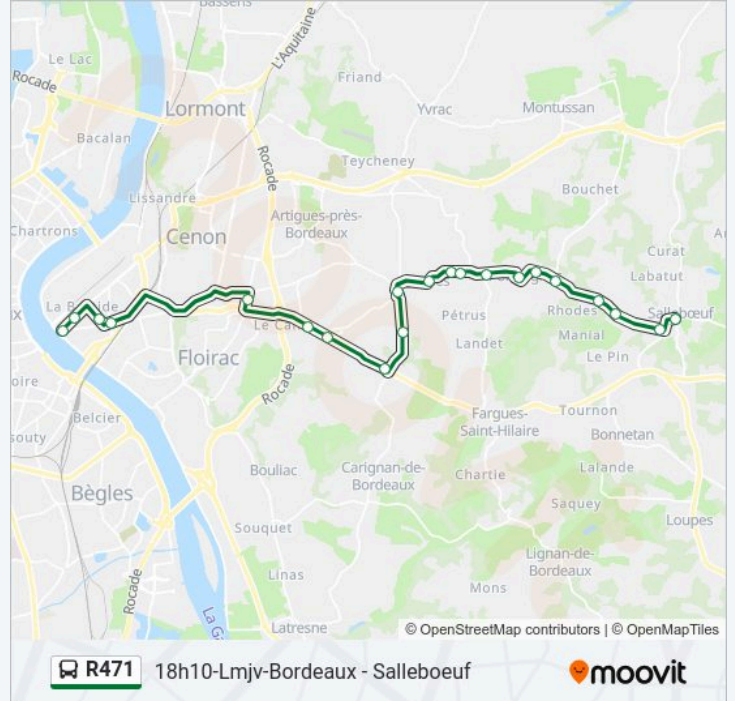

Informations de la ligne R471 de bus

Direction: 18h10-Lmjv-Bordeaux - Salleboeuf

Arrêts: 21

Durée du Trajet: 36 min

Récapitulatif de la ligne:

Salomon

Fontaine D'Albion

Bourg