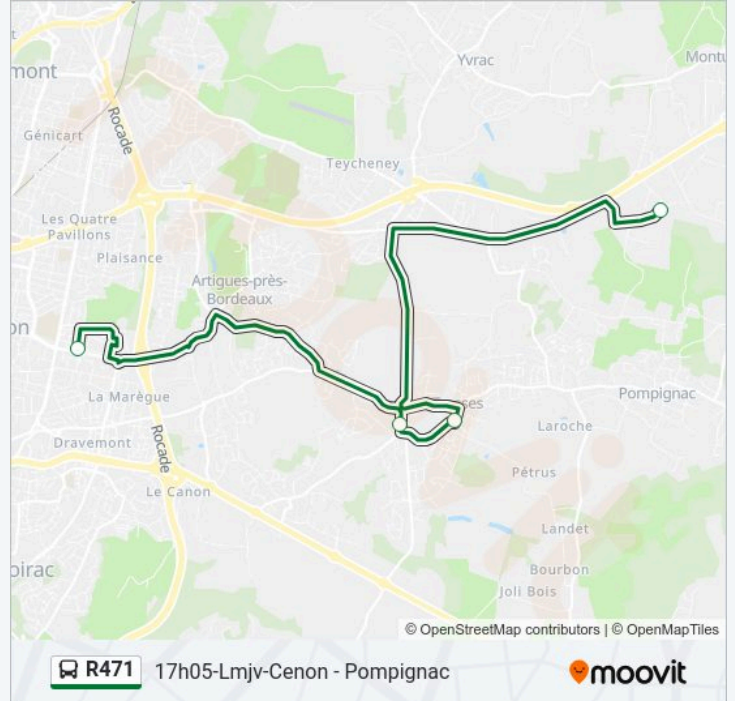

[VOIR LES HORAIRES DE LA LIGNE](#)

Coll. J. Zay

Cadouin

Rivasseau 2

Bel Horizon

Touty

Les Pres De L'Eglise

Pont Castaing

Les Lilas

Horaires de la ligne R471 de bus

Horaires de l'itinéraire 17h05-Lmjv-Cenon - Pompignac:

lundi	17:05
mardi	17:05
mercredi	Pas Opérationnel
jeudi	17:05
vendredi	17:05
samedi	Pas Opérationnel
dimanche	Pas Opérationnel

Informations de la ligne R471 de bus

Direction: 17h05-Lmjv-Cenon - Pompignac

Arrêts: 8

Durée du Trajet: 35 min

Récapitulatif de la ligne:

Direction: 17h05-Lmjv-Cenon - Tresses

12 arrêts

[VOIR LES HORAIRES DE LA LIGNE](#)