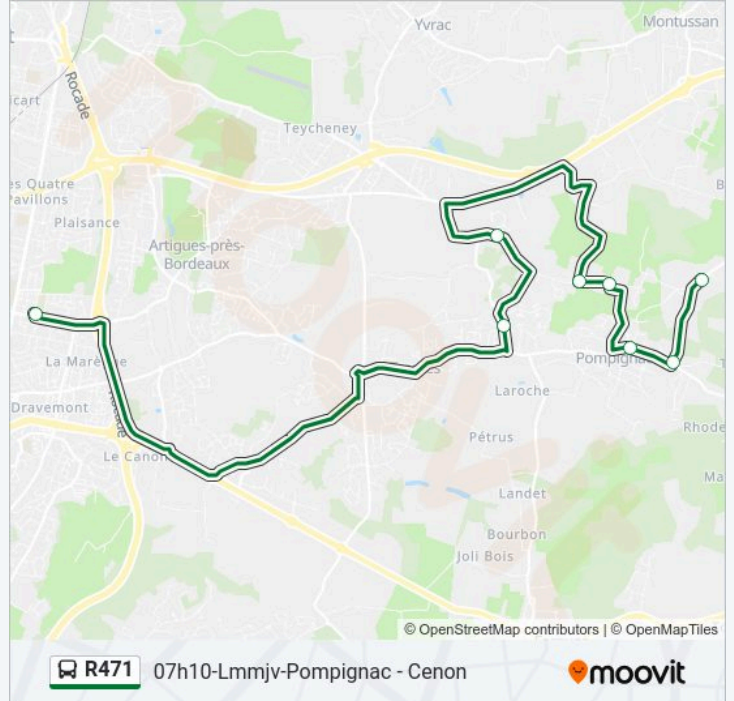

Direction: 07h10-Lmmjv-Tresses - Cenon

12 arrêts

[VOIR LES HORAIRES DE LA LIGNE](#)

- La Melacaise
- Peychon
- Le Parc
- Clos De Queyron
- Les Peupliers
- Av. Desclaud
- Lisennes
- Petrus
- Av. Bons Enfants
- Melac
- Le Canon
- Coll. J. Zay

Horaires de la ligne R471 de bus

Horaires de l'itinéraire 07h10-Lmmjv-Tresses - Cenon:

lundi	07:10
mardi	07:10
mercredi	07:10
jeudi	07:10
vendredi	07:10
samedi	Pas Opérationnel
dimanche	Pas Opérationnel

Informations de la ligne R471 de bus

Direction: 07h10-Lmmjv-Tresses - Cenon

Arrêts: 12

Durée du Trajet: 35 min

Récapitulatif de la ligne: