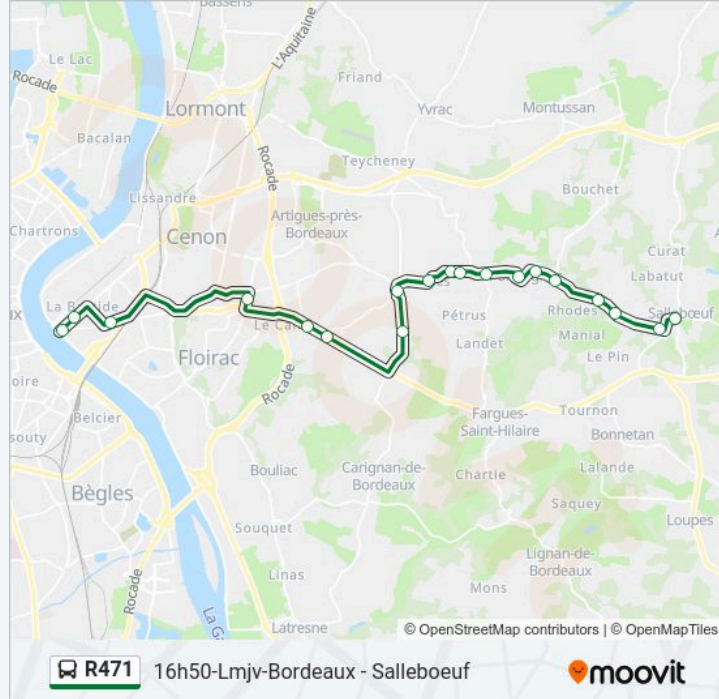

[VOIR LES HORAIRES DE LA LIGNE](#)

Stalingrad
Jardin Botanique
Boulevard Trarieux
Dravemont
Le Canon
Melac
Av. Desclaud
Av. Des Trois Lieues
Bourg
Le Verger
Hameau De Fabre
Parc De Cadouin
Bourg
Les Pres De L'Eglise
Hameau De La Laurence
Le Vigneau
Salomon
Fontaine D'Albion

Informations de la ligne R471 de bus

Direction: 16h50-Lmjv-Bordeaux - Salleboeuf

Arrêts: 19

Durée du Trajet: 30 min

Récapitulatif de la ligne:

Bourg

Direction: 17h05-Lmjv-Cenon - Pompignac

8 arrêts

[VOIR LES HORAIRES DE LA LIGNE](#)

Coll. J. Zay

Cadouin

Rivasseau 2

Bel Horizon

Touty

Les Pres De L'Eglise

Pont Castaing