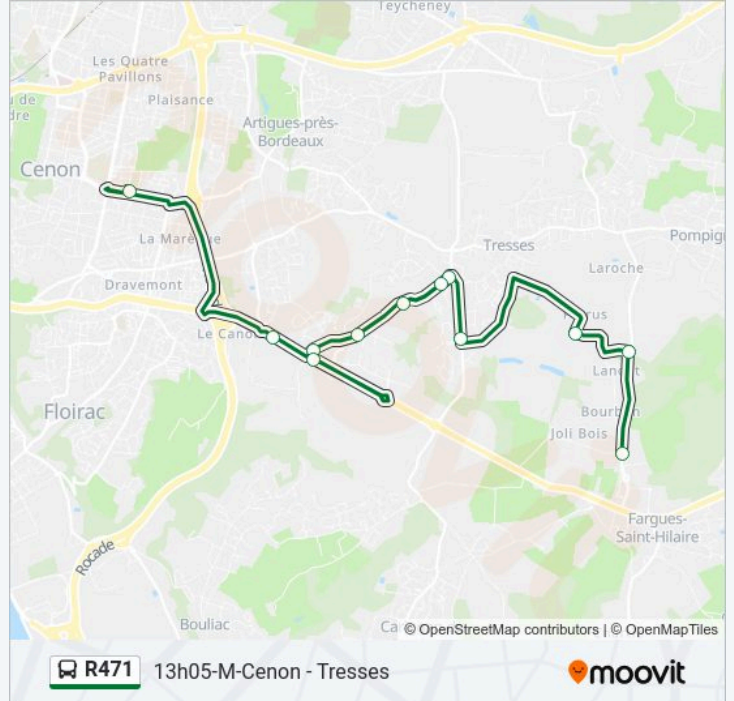

Arrêts: 12

Durée du Trajet: 30 min

Récapitulatif de la ligne:

Direction: 13h20-M-Bordeaux - Salleboeuf

19 arrêts

[VOIR LES HORAIRES DE LA LIGNE](#)

- Stalingrad
- Jardin Botanique
- Boulevard Trarieux
- Dravemont
- Le Canon
- Melac
- Av. Desclaud
- Av. Des Trois Lieues
- Bourg
- Le Verger
- Hameau De Fabre
- Parc De Cadouin
- Bourg
- Les Pres De L'Eglise
- Hameau De La Laurence
- Le Vigneau
- Salomon
- Fontaine D'Albion