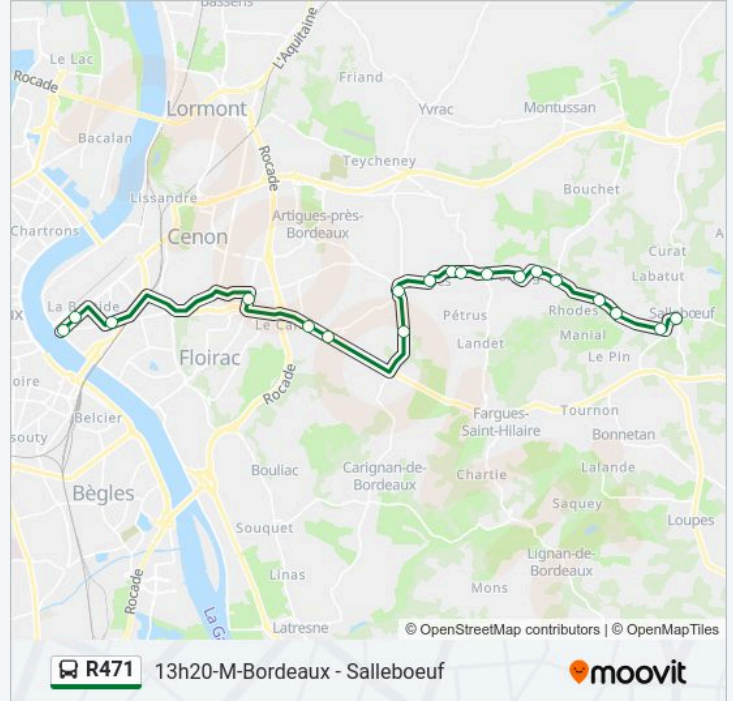

Informations de la ligne R471 de bus

Direction: 13h20-M-Bordeaux - Salleboeuf

Arrêts: 19

Durée du Trajet: 30 min

Récapitulatif de la ligne:

Bourg

Direction: 16h50-Lmjv-Bordeaux - Salleboeuf

19 arrêts

[VOIR LES HORAIRES DE LA LIGNE](#)

Stalingrad
Jardin Botanique
Boulevard Trarieux
Dravemont
Le Canon
Melac
Av. Desclaud
Av. Des Trois Lieues
Bourg
Le Verger
Hameau De Fabre
Parc De Cadouin
Bourg
Les Pres De L'Eglise
Hameau De La Laurence
Le Vigneau
Salomon
Fontaine D'Albion