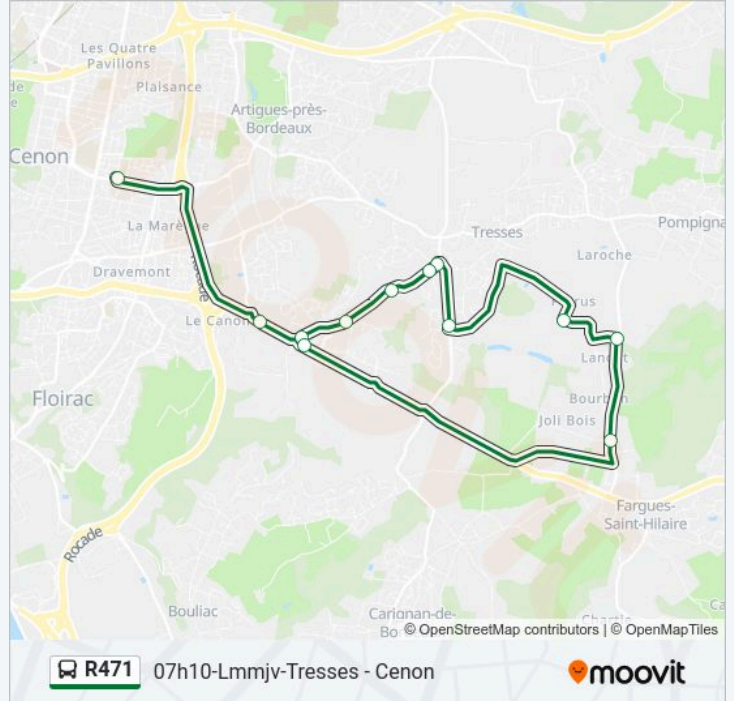

Récapitulatif de la ligne:

Direction: 07h20-Lmmjv-Pompignac - Cenon

5 arrêts

[VOIR LES HORAIRES DE LA LIGNE](#)

Bourg

Parc De Cadouin

Hameau De Fabre

Le Verger