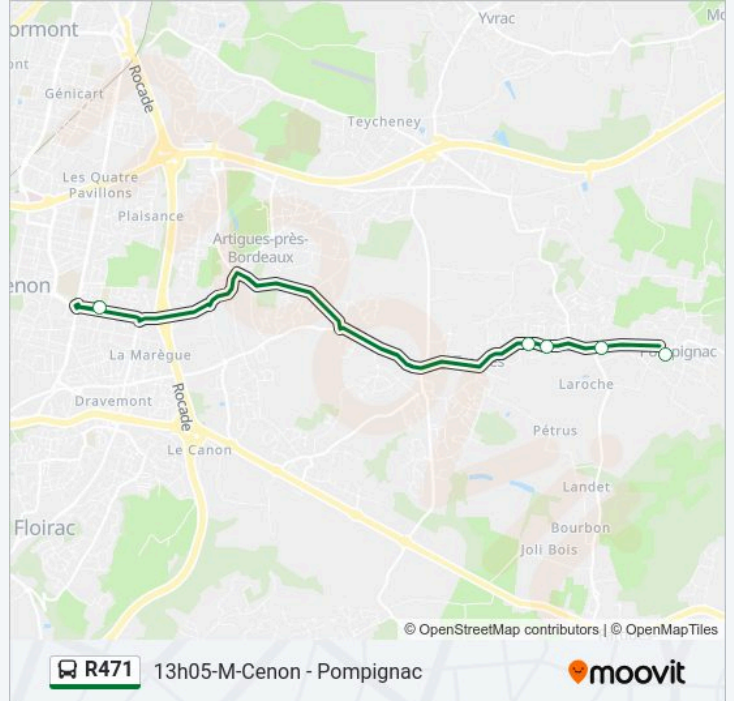

Informations de la ligne R471 de bus

Direction: 13h05-M-Cenon - Pompignac

Arrêts: 8

Durée du Trajet: 35 min

Récapitulatif de la ligne:

Direction: 13h05-M-Cenon - Tresses

12 arrêts

[VOIR LES HORAIRES DE LA LIGNE](#)