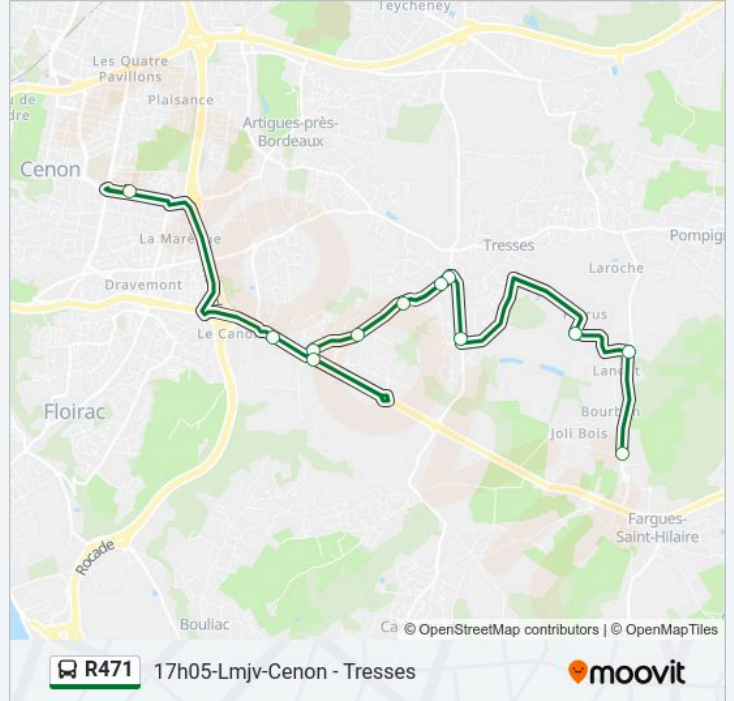

Durée du Trajet: 30 min

Récapitulatif de la ligne:

Direction: 18h10-Lmjv-Bordeaux - Salleboeuf

21 arrêts

[VOIR LES HORAIRES DE LA LIGNE](#)

- Stalingrad
- Jardin Botanique
- Le Rouzic
- Boulevard Trarieux
- Dravemont
- Le Canon
- Melac
- La Belle Etoile
- Av. Desclaud
- Av. Des Trois Lieues
- Bourg
- Le Verger
- Hameau De Fabre
- Parc De Cadouin
- Bourg
- Les Pres De L'Eglise
- Hameau De La Laurence
- Le Vigneau