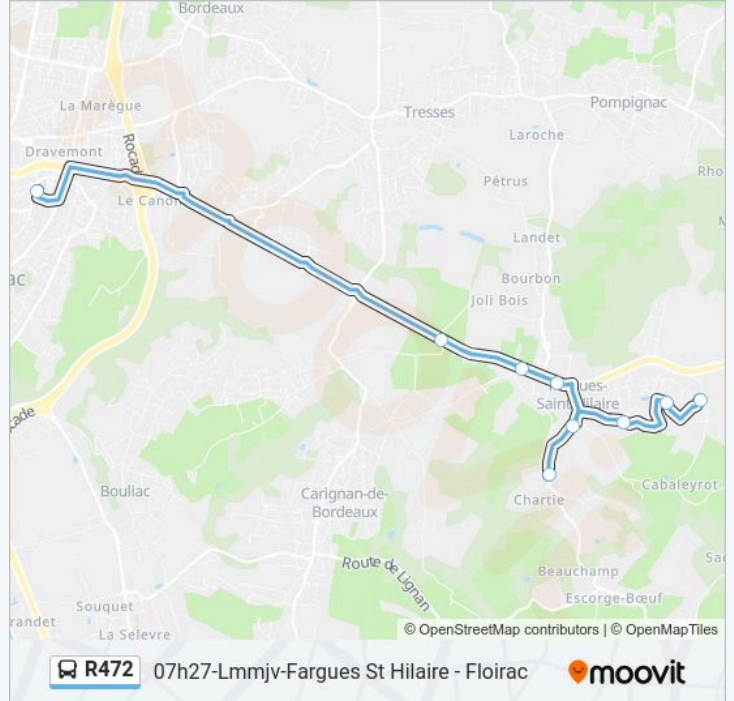

Informations de la ligne R472 de bus

Direction: 07h27-Lmmjv-Fargues St Hilaire - Floirac

Arrêts: 9

Durée du Trajet: 38 min

Récapitulatif de la ligne:

Direction: 12h30-M-Bordeaux - Sadirac

21 arrêts

[VOIR LES HORAIRES DE LA LIGNE](#)