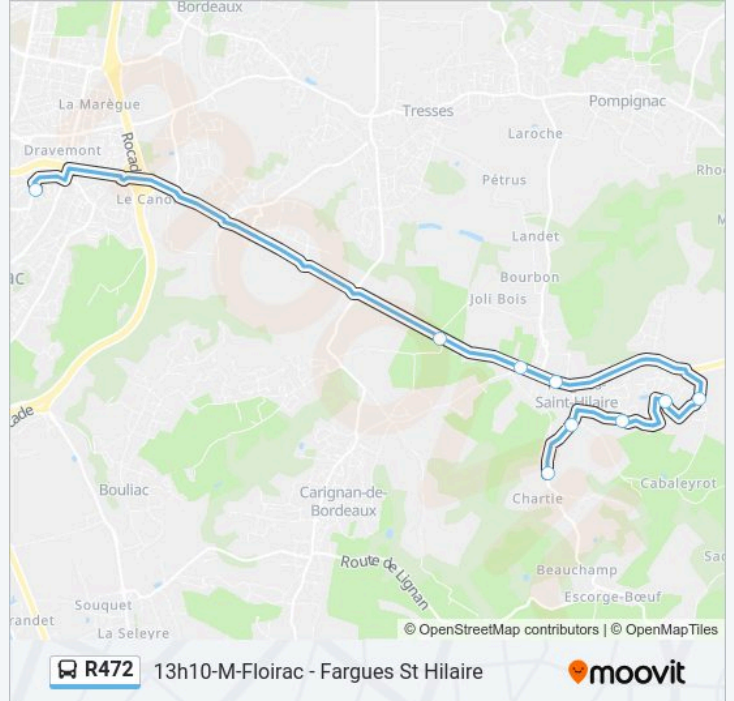

Informations de la ligne R472 de bus

Direction: 13h10-M-Floirac - Fargues St Hilaire

Arrêts: 9

Durée du Trajet: 40 min

Récapitulatif de la ligne:

Direction: 13h10-M-Floirac - Salleboeuf

8 arrêts

[VOIR LES HORAIRES DE LA LIGNE](#)