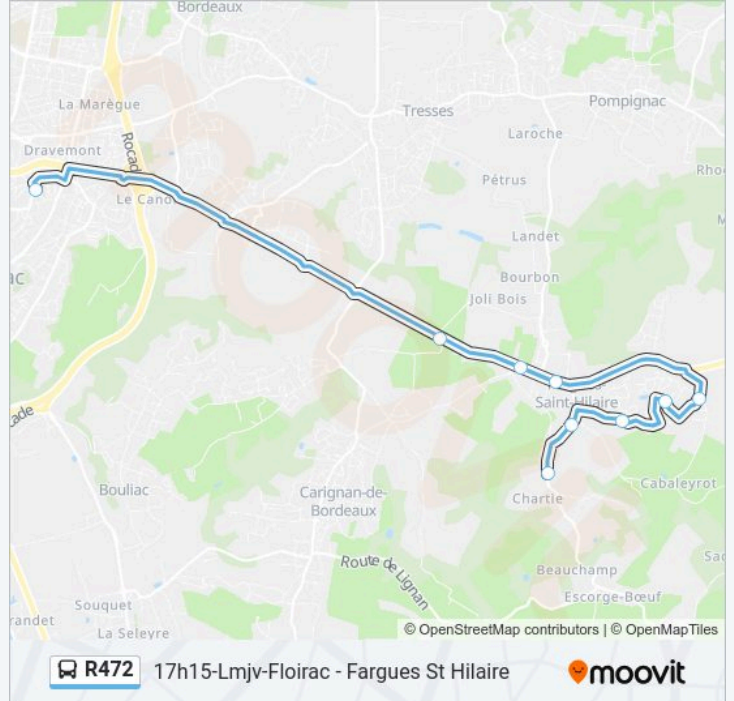

Informations de la ligne R472 de bus

Direction: 17h15-Lmjv-Floirac - Fargues St Hilaire

Arrêts: 9

Durée du Trajet: 40 min

Récapitulatif de la ligne:

Direction: 17h15-Lmjv-Floirac - Salleboeuf

8 arrêts

[VOIR LES HORAIRES DE LA LIGNE](#)