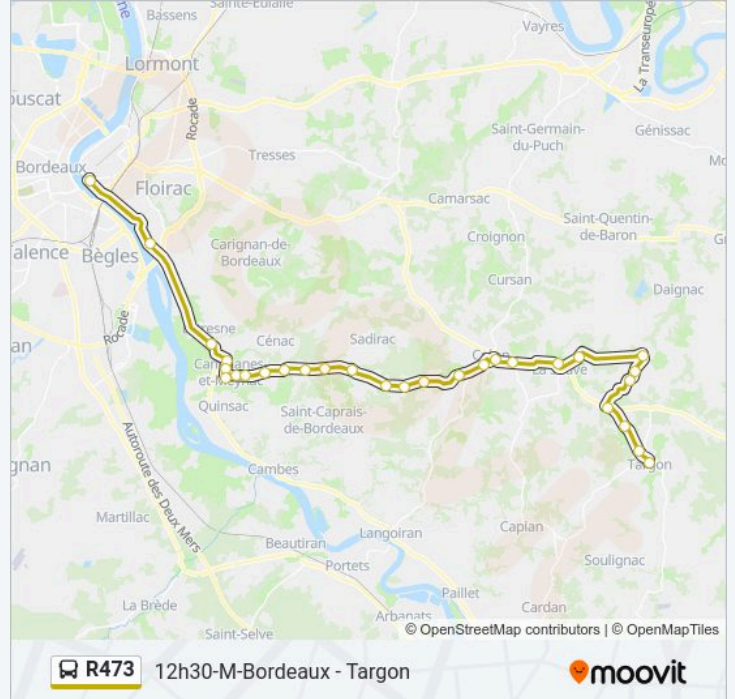

Informations de la ligne R473 de bus

Direction: 12h30-M-Bordeaux - Targon

Arrêts: 29

Durée du Trajet: 54 min

Récapitulatif de la ligne:

Gendarmerie
Centre Commercial
Bourg
La Tuiliere
J. Guillos
Bourg
Le Canton
Chanterot
Dom. Du Bois De Chartres
Berthoumieu
Pl. Du 11 Novembre

Direction: 13h25-M-Bordeaux - Blesignac

32 arrêts

[VOIR LES HORAIRES DE LA LIGNE](#)

Stalingrad
Centre Commercial
Aire De Covoiturage
Fontbonne
Vienne
Eglise
Garaude
Bavolier
La Lande
Rd Pt De La Barade
Za Les Platanes
Jossim
Platon
Le Carpe
Les Mignons
Chalon
La Verrerie
La Croix