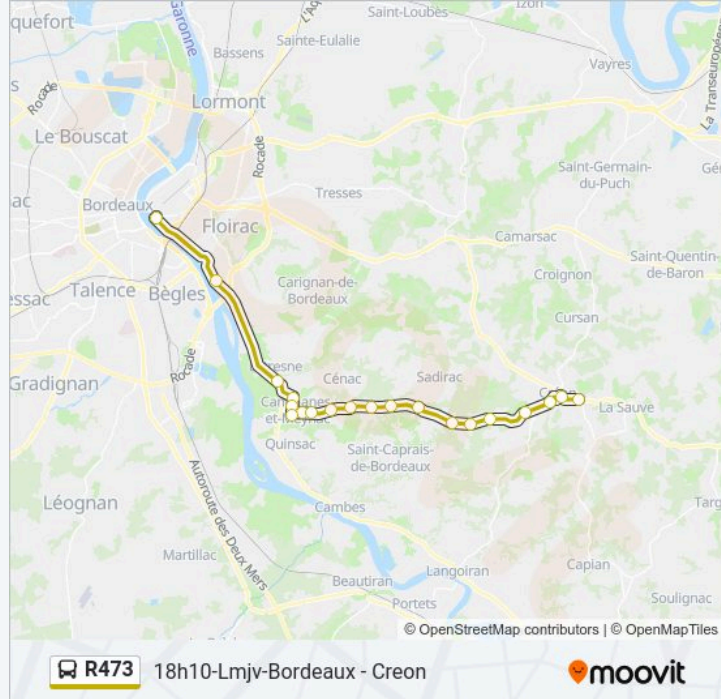

Chalon

La Verrerie

La Croix

Gendarmerie

Centre Commercial

Les horaires et trajets sur une carte de la ligne R473 de bus sont disponibles dans un fichier PDF hors-ligne sur moovitapp.com. Utilisez le Appli Moovit pour voir les horaires de bus, train ou métro en temps réel, ainsi que les instructions étape par étape pour tous les transports publics à Bordeaux.

© 2024 Moovit - Tous droits réservés