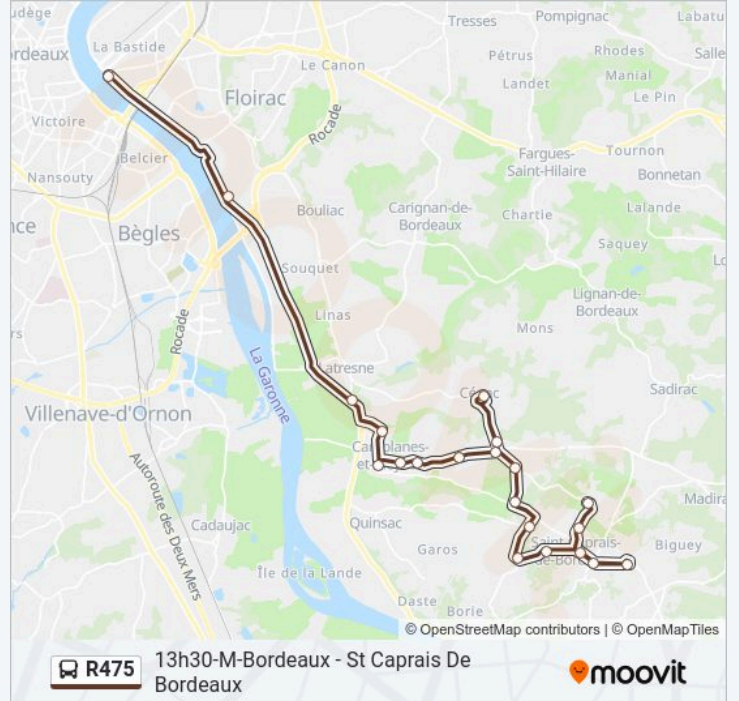

**Informations de la ligne R475 de bus**

**Direction:** 13h30-M-Bordeaux - St Caprais De Bordeaux

**Arrêts:** 21

**Durée du Trajet:** 45 min

**Récapitulatif de la ligne:**

Patagrou

Argenton

La Marqueuse

**Direction: 17h10-Lmjv-Bordeaux - St Caprais De Bordeaux**

21 arrêts

[VOIR LES HORAIRES DE LA LIGNE](#)

Quai Deschamps

Centre Commercial

Aire De Covoiturage

Fontbonne

Eglise