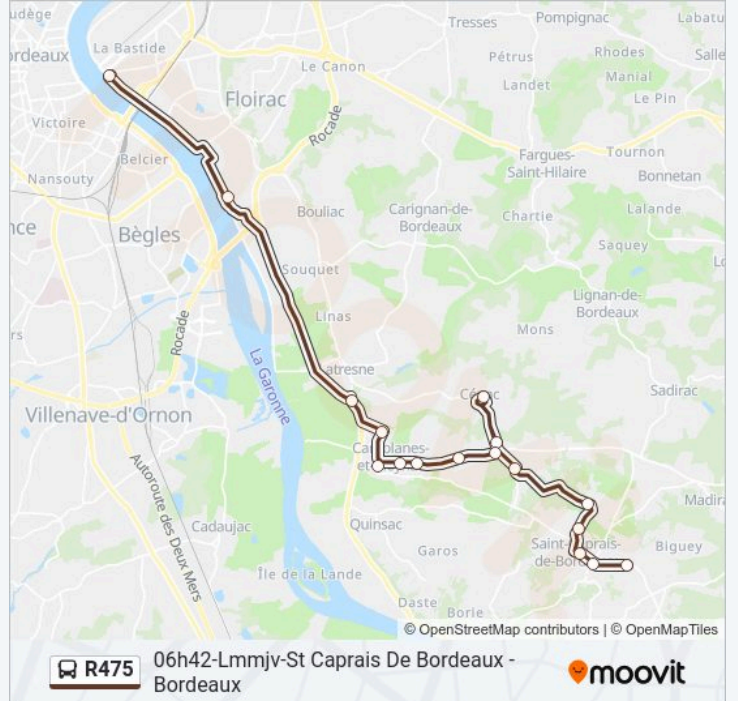

Utilisez l'application Moovit pour trouver la station de la ligne R475 de bus la plus proche et savoir quand la prochaine ligne R475 de bus arrive.

**Direction: 06h42-Lmmjv-St Caprais De Bordeaux - Bordeaux**

### Horaires de la ligne R475 de bus

Horaires de l'itinéraire 06h42-Lmmjv-St Caprais De Bordeaux - Bordeaux:

lundi	06:42
mardi	06:42
mercredi	06:42
jeudi	06:42
vendredi	06:42
samedi	Pas Opérationnel
dimanche	Pas Opérationnel

### Informations de la ligne R475 de bus

**Direction:** 06h42-Lmmjv-St Caprais De Bordeaux - Bordeaux

**Arrêts:** 17

**Durée du Trajet:** 53 min

**Récapitulatif de la ligne:**

**Direction: 13h30-M-Bordeaux - St Caprais De Bordeaux**

21 arrêts

[VOIR LES HORAIRES DE LA LIGNE](#)

- Quai Deschamps
- Centre Commercial
- Aire De Covoiturage
- Fontbonne
- Eglise
- Garaude
- Bavolier
- La Lande
- Rd Pt De La Barade
- Bourg
- Le Pin Franc
- Damluc
- Meynac
- Tambourins
- Baragne
- La Pastorale
- Mairie
- Stade