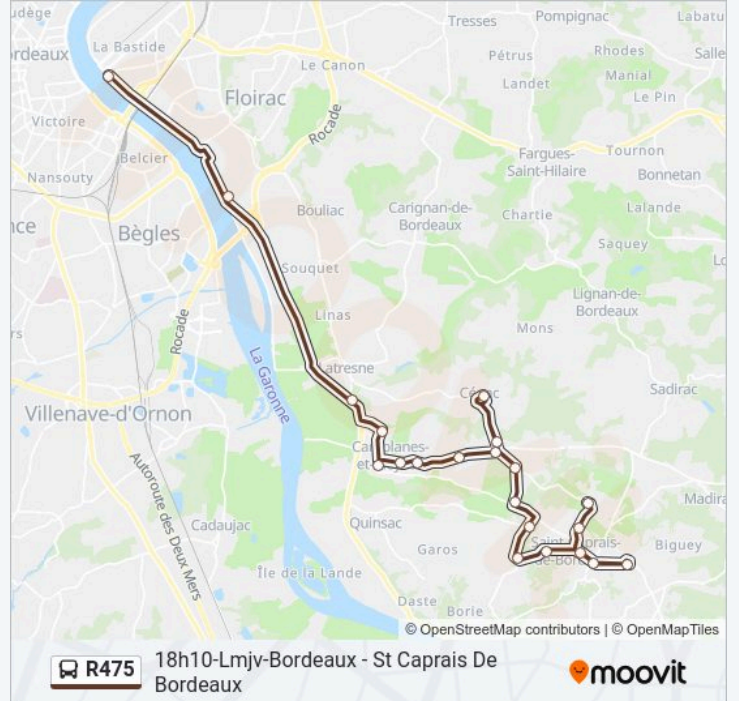

Utilisez l'application Moovit pour trouver la station de la ligne R475 de bus la plus proche et savoir quand la prochaine ligne R475 de bus arrive.

**Direction: 06h42-Lmmjv-St Caprais De Bordeaux - Bordeaux**

### Informations de la ligne R475 de bus

**Direction:** 18h10-Lmjb-Bordeaux - St Caprais De Bordeaux

**Arrêts:** 21

**Durée du Trajet:** 45 min

**Récapitulatif de la ligne:**

Patagrou

Argenton

La Marqueuse