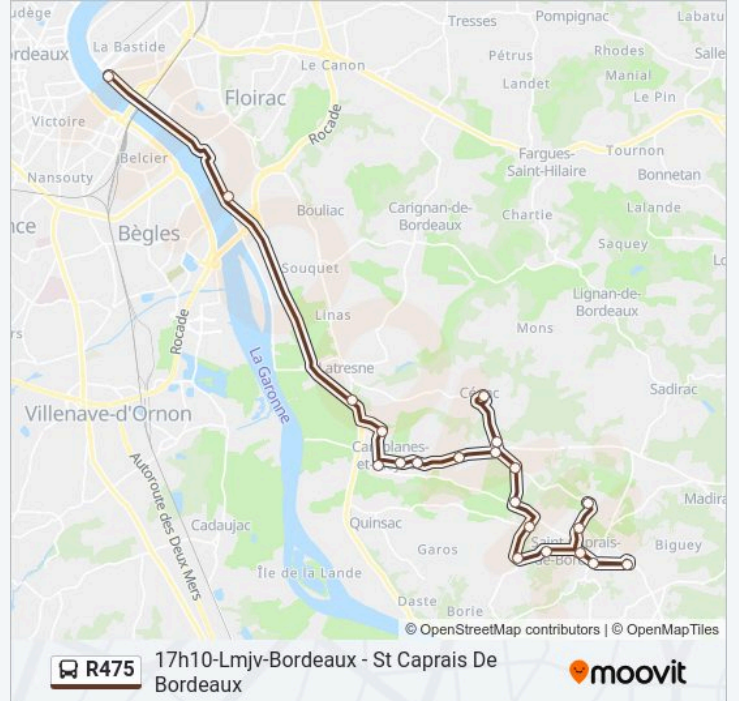

### Informations de la ligne R475 de bus

**Direction:** 17h10-Lmjv-Bordeaux - St Caprais De Bordeaux

**Arrêts:** 21

**Durée du Trajet:** 45 min

**Récapitulatif de la ligne:**

Patagrou

Argenton

La Marqueuse

### Direction: 18h10-Lmjb-Bordeaux - St Caprais De Bordeaux

21 arrêts

[VOIR LES HORAIRES DE LA LIGNE](#)

Quai Deschamps

Centre Commercial

Aire De Covoiturage

Fontbonne

Eglise