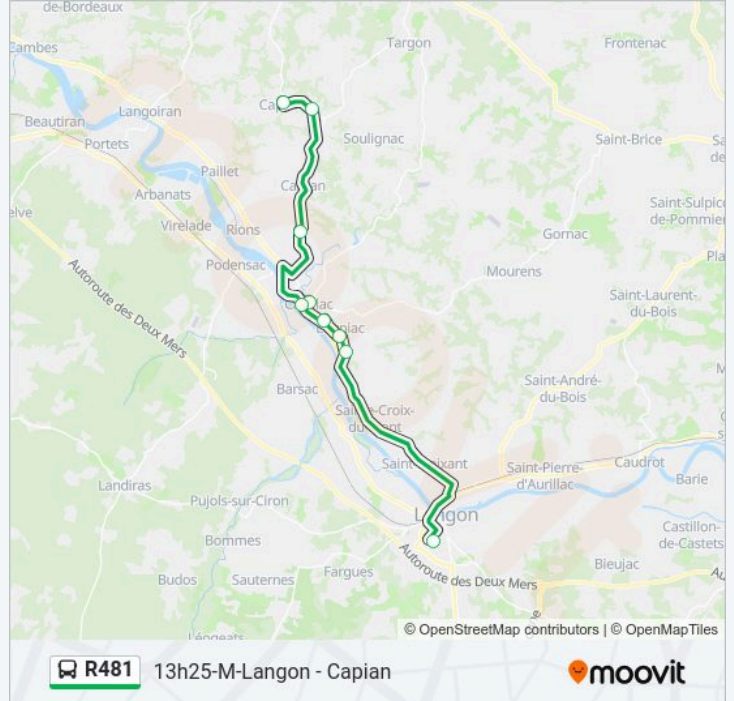

Direction: 13h25-M-Langon - Paillet

12 arrêts

[VOIR LES HORAIRES DE LA LIGNE](#)

- Ets Scolaires
- Centre
- La Chapelle
- Beausejour
- Les Dagoisses
- Bourg
- Bouit
- Calvaire
- Mairie
- Damanieu
- Chat. D'Eau
- Centre

Horaires de la ligne R481 de bus

Horaires de l'itinéraire 13h25-M-Langon - Paillet:

lundi	Pas Opérationnel
mardi	Pas Opérationnel
mercredi	13:25
jeudi	Pas Opérationnel
vendredi	Pas Opérationnel
samedi	Pas Opérationnel
dimanche	Pas Opérationnel

Informations de la ligne R481 de bus

Direction: 13h25-M-Langon - Paillet

Arrêts: 12

Durée du Trajet: 58 min

Récapitulatif de la ligne: