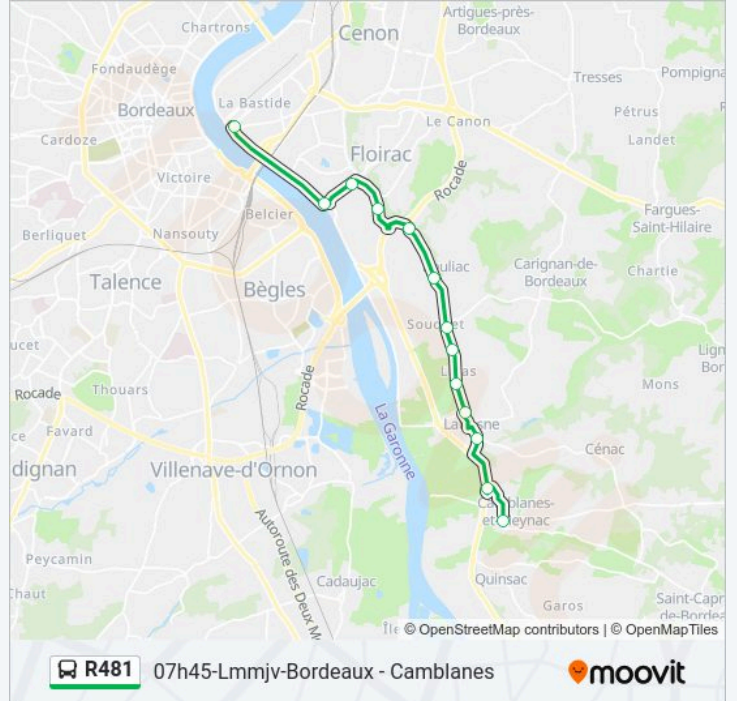

### Informations de la ligne R481 de bus

**Direction:** 07h45-Lmmjv-Bordeaux - Camblanes

**Arrêts:** 13

**Durée du Trajet:** 21 min

**Récapitulatif de la ligne:**

**Direction: 12h20-M-Langon - Langoiran**

27 arrêts