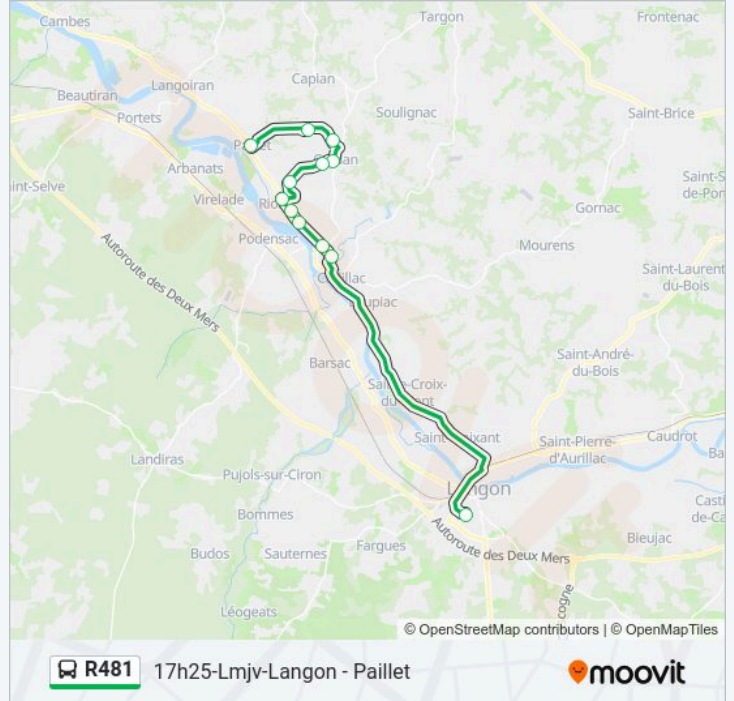

Direction: 17h25-Lmjv-Langon - Ste Croix Du Mont

21 arrêts

[VOIR LES HORAIRES DE LA LIGNE](#)

- Ets Scolaires
- Les Noyers
- Monplaisir
- La Lane
- Mairie
- La Nauze
- Eglise
- Mounet
- Labat
- Lardin
- Bertric
- Les Camards
- Peynon
- La Motte
- La Martingue Sud
- La Croix
- Bourg
- Mairie

Horaires de la ligne R481 de bus

Horaires de l'itinéraire 17h25-Lmjv-Langon - Ste Croix Du Mont:

lundi	17:25
mardi	17:25
mercredi	Pas Opérationnel
jeudi	17:25
vendredi	17:25
samedi	Pas Opérationnel
dimanche	Pas Opérationnel

Informations de la ligne R481 de bus

Direction: 17h25-Lmjv-Langon - Ste Croix Du Mont

Arrêts: 21

Durée du Trajet: 41 min

Récapitulatif de la ligne: