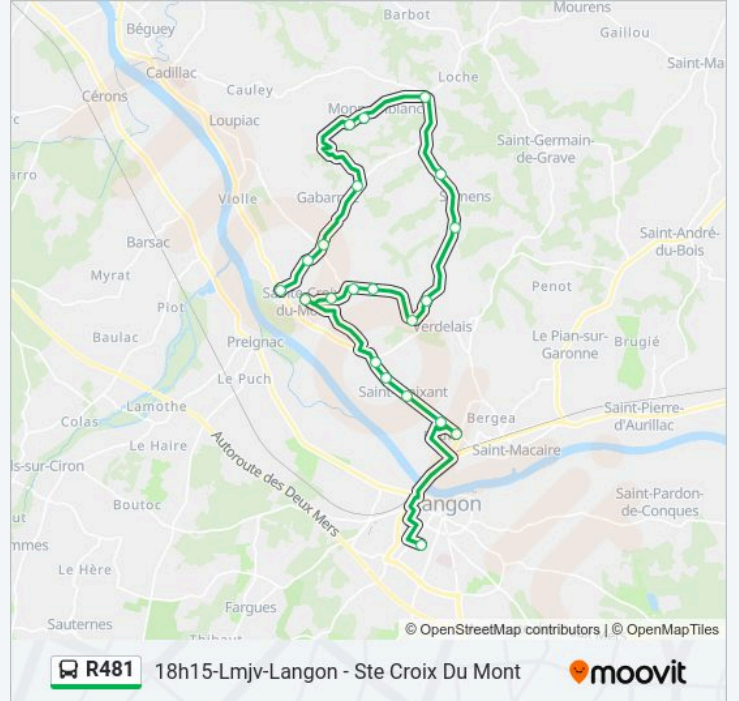

**Informations de la ligne R481 de bus**

**Direction:** 18h15-Lmjv-Langon - Ste Croix Du Mont

**Arrêts:** 21

**Durée du Trajet:** 41 min

**Récapitulatif de la ligne:**

Crabitan

Larrivat

Le Peyrat