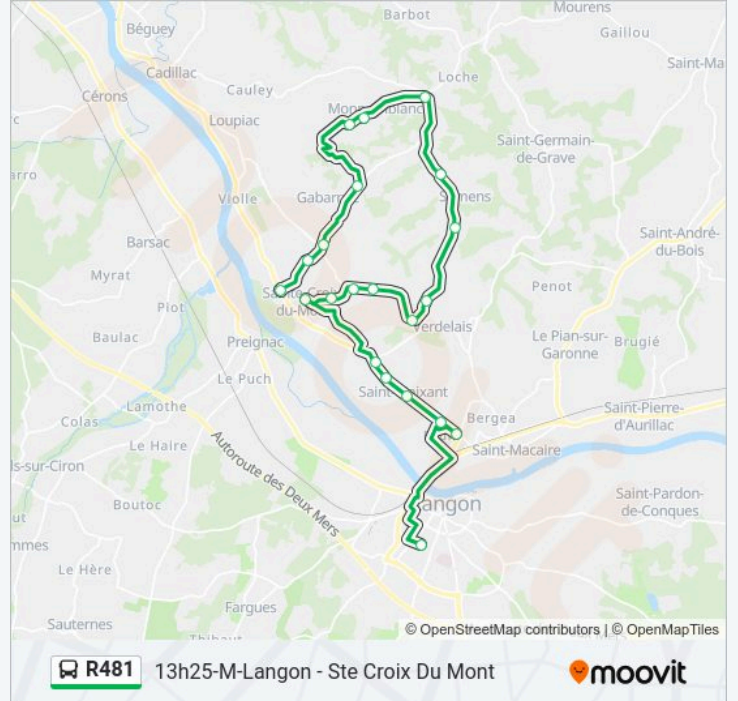

**Informations de la ligne R481 de bus**

**Direction:** 13h25-M-Langon - Ste Croix Du Mont

**Arrêts:** 21

**Durée du Trajet:** 41 min

**Récapitulatif de la ligne:**

Crabitan

Larrivat

Le Peyrat

**Direction: 13h35-M-Bordeaux - Le Tourne**

24 arrêts

[VOIR LES HORAIRES DE LA LIGNE](#)

Stalingrad

Monte Cristo

Centre Commercial

Pont De Bouliac

Le Marais