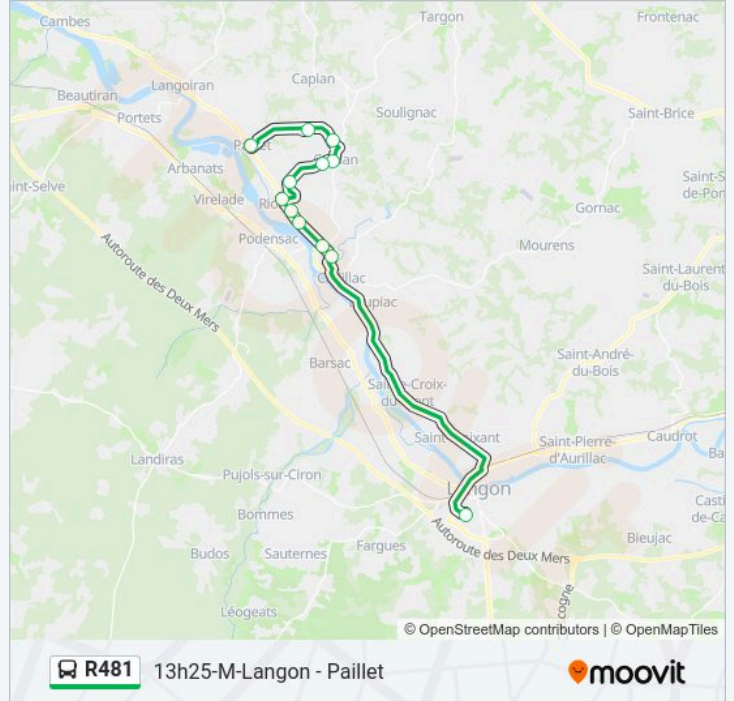

**Arrêts:** 12

**Durée du Trajet:** 58 min

**Récapitulatif de la ligne:**

**Direction: 13h25-M-Langon - Ste Croix Du Mont**

21 arrêts

[VOIR LES HORAIRES DE LA LIGNE](#)

- Ets Scolaires
- Les Noyers
- Monplaisir
- La Lane
- Mairie
- La Nauze
- Eglise
- Mounet
- Labat
- Lardin
- Bertric
- Les Camards
- Peynon
- La Motte
- La Martingue Sud
- La Croix
- Bourg
- Mairie