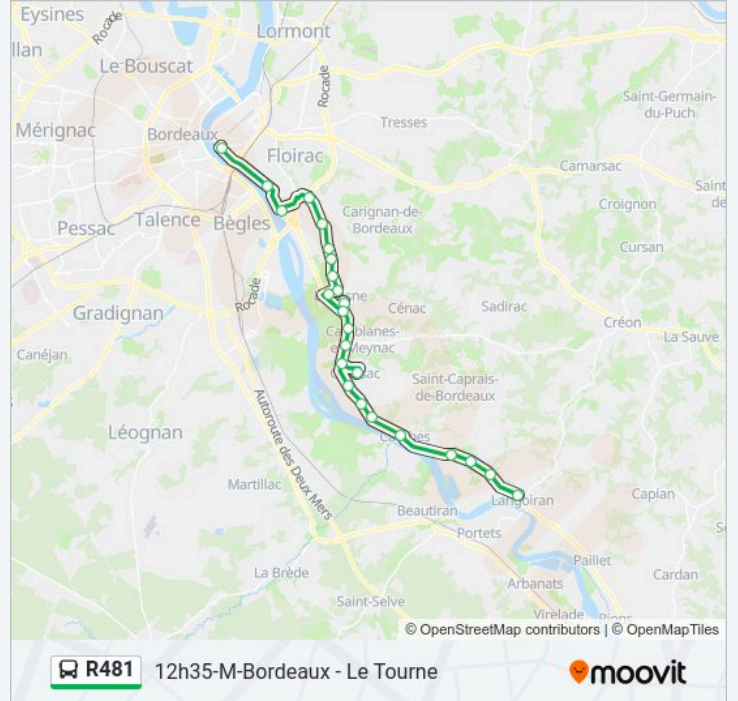

### Informations de la ligne R481 de bus

**Direction:** 12h35-M-Bordeaux - Le Tourne

**Arrêts:** 24

**Durée du Trajet:** 43 min

**Récapitulatif de la ligne:**

Esconac

Bourg

Bourg

Le Bridat

Le Rouquey

Bourg

**Direction: 13h25-M-Langon - Capian**

9 arrêts

[VOIR LES HORAIRES DE LA LIGNE](#)

Ets Scolaires

Pitchat