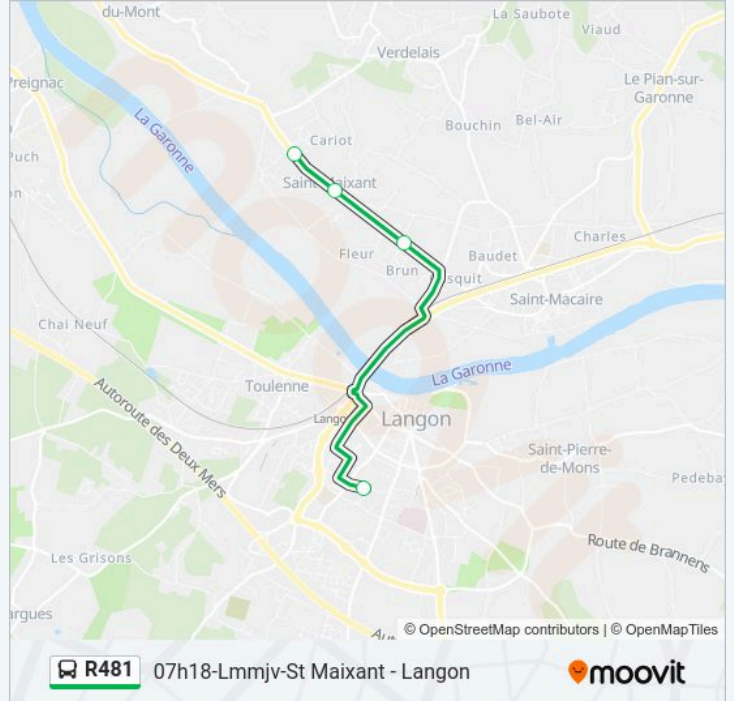

**Informations de la ligne R481 de bus**

**Direction:** 07h18-Lmmjv-St Maixant - Langon

**Arrêts:** 4

**Durée du Trajet:** 27 min

**Récapitulatif de la ligne:**

**Direction: 07h20-Lmmjv-Cadillac-Camblanes**