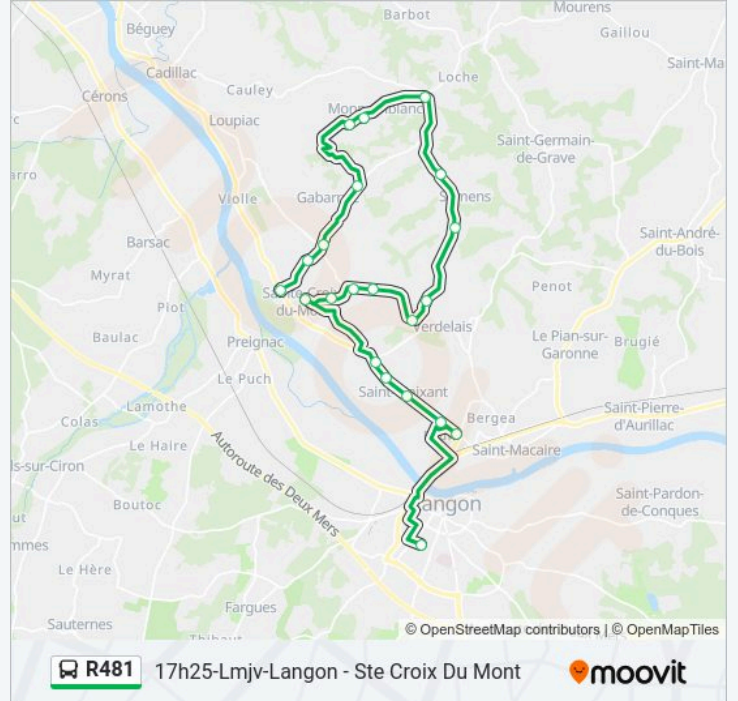

**Informations de la ligne R481 de bus**

**Direction:** 17h25-Lmjv-Langon - Ste Croix Du Mont

**Arrêts:** 21

**Durée du Trajet:** 41 min

**Récapitulatif de la ligne:**

Crabitan

Larrivat

Le Peyrat