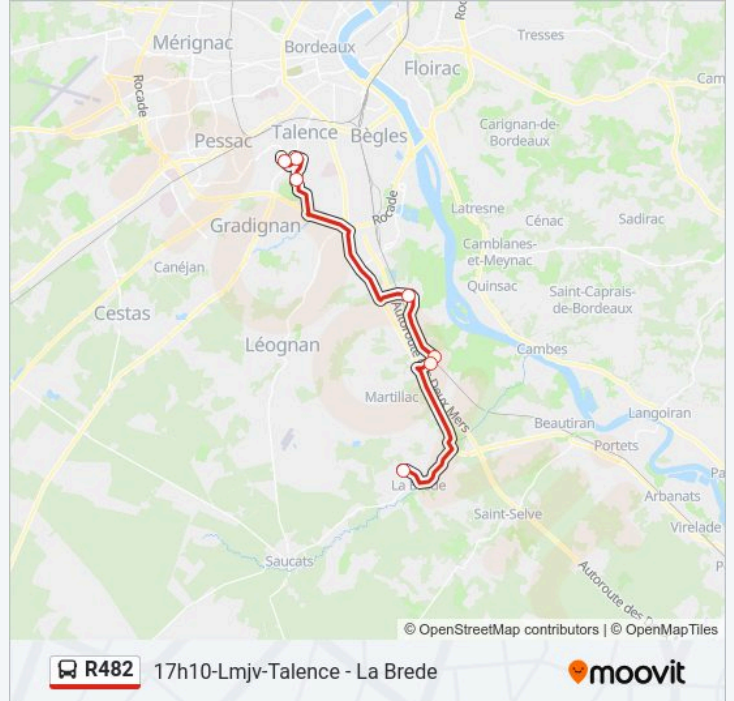

- Lyc. A. Kastler
- Lycée Victor Louis
- Lycée Hôtelier
- Av. Gal De Gaulle
- Chem. Port Des Places
- Chem. De Pate
- Av. Capdeville

Horaires de la ligne R482 de bus

Horaires de l'itinéraire 17h10-Lmjv-Talence - La Brede:

lundi	17:10
mardi	17:10
mercredi	Pas Opérationnel
jeudi	17:10
vendredi	17:10
samedi	Pas Opérationnel
dimanche	Pas Opérationnel

Informations de la ligne R482 de bus

Direction: 17h10-Lmjv-Talence - La Brede

Arrêts: 7

Durée du Trajet: 53 min

Récapitulatif de la ligne:

Direction: 17h10-Lmjv-Talence - La Brede

10 arrêts

[VOIR LES HORAIRES DE LA LIGNE](#)

- Lyc. A. Kastler
- Lycée Victor Louis
- Lycée Hôtelier
- Bel Air
- Clair Bois
- Bourg
- Coudougney
- La Sauque
- Ricotte
- Armingas