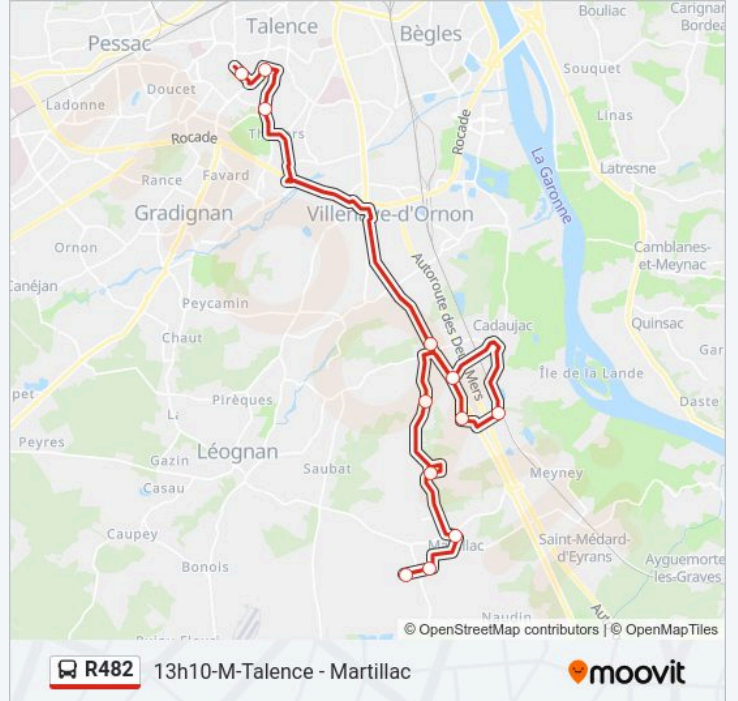

Informations de la ligne R482 de bus

Direction: 13h10-M-Talence - Martillac

Arrêts: 15

Durée du Trajet: 51 min

Récapitulatif de la ligne:

Direction: 17h10-Lmjv-Talence - La Brede

7 arrêts

[VOIR LES HORAIRES DE LA LIGNE](#)