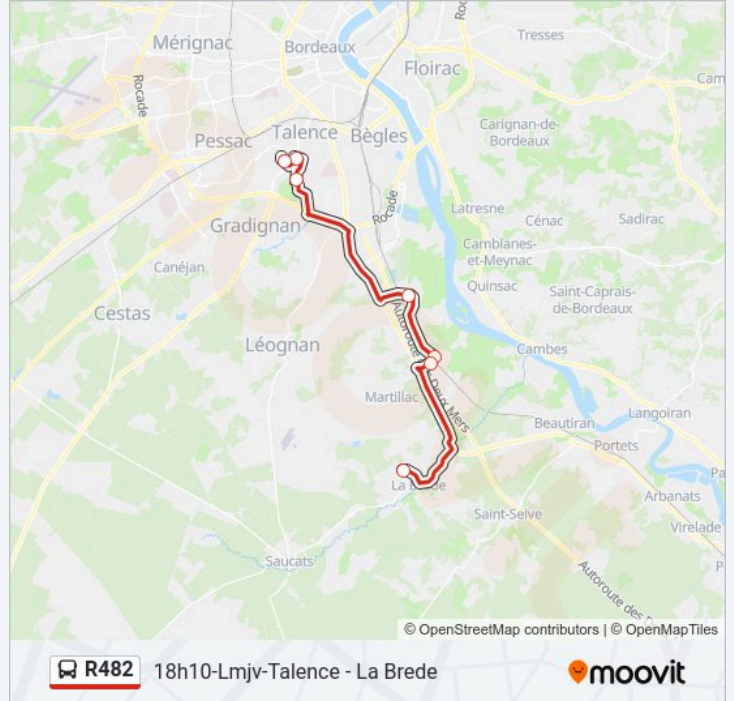

Utilisez l'application Moovit pour trouver la station de la ligne R482 de bus la plus proche et savoir quand la prochaine ligne R482 de bus arrive.

Direction: 06h40-Lmmjv-La Brede - Talence

10 arrêts

[VOIR LES HORAIRES DE LA LIGNE](#)

Direction: 17h10-Lmjv-Talence - Martillac

Arrêts: 15

Durée du Trajet: 51 min

Récapitulatif de la ligne:

Direction: 18h10-Lmjv-Talence - La Brede

7 arrêts

[VOIR LES HORAIRES DE LA LIGNE](#)

Lyc. A. Kastler

lundi	18:10
mardi	18:10
mercredi	Pas Opérationnel
jeudi	18:10
vendredi	18:10
samedi	Pas Opérationnel
dimanche	Pas Opérationnel

Informations de la ligne R482 de bus

Direction: 18h10-Lmjv-Talence - La Brede

Arrêts: 7

Durée du Trajet: 51 min

Récapitulatif de la ligne:

Direction: 18h10-Lmjv-Talence - La Brede

15 arrêts

[VOIR LES HORAIRES DE LA LIGNE](#)

- Lyc. A. Kastler
- Lycée Victor Louis
- Lycée Hôtelier
- Bel Air
- Clair Bois
- Bourg
- Le Livran
- La Breyra
- Bourg
- La Cave
- Bourg
- Coudougney
- La Sauque
- Ricotte
- Armingas