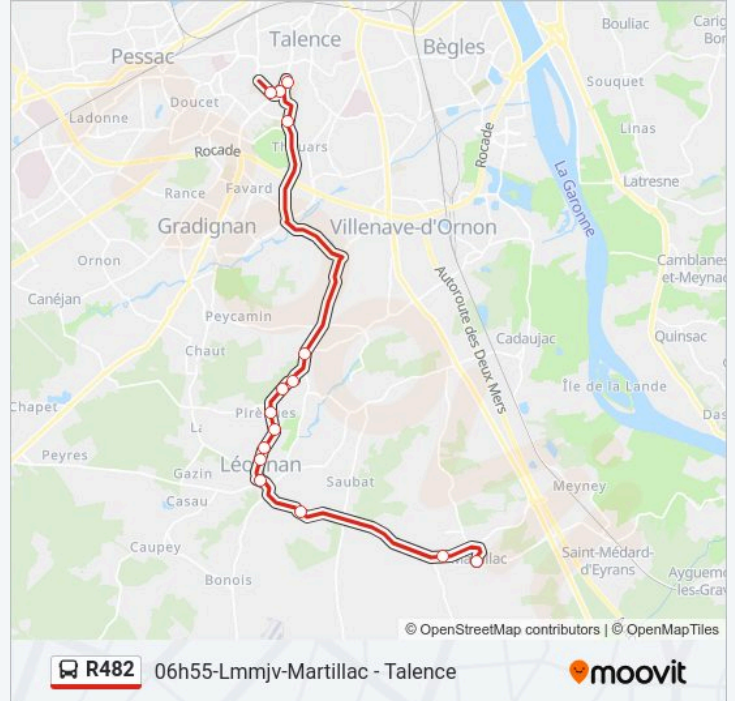

Durée du Trajet: 70 min

Récapitulatif de la ligne:

Direction: 06h55-Lmmjv-Martillac - Talence

15 arrêts

[VOIR LES HORAIRES DE LA LIGNE](#)

- Bourg
- La Breyra
- Le Livran
- Bourg
- Luxeau
- Gendarmerie
- La Bouhume
- Pireques
- Le Luc
- Centre Commercial
- Le Bicon
- Lycée Hôtelier
- Lycée Victor Louis
- Avenue De L'Université
- Lycée Kastler

Informations de la ligne R482 de bus

Direction: 06h55-Lmmjv-Martillac - Talence

Arrêts: 15

Durée du Trajet: 60 min

Récapitulatif de la ligne:

Direction: 13h10-M-Talence - La Brede

7 arrêts

[VOIR LES HORAIRES DE LA LIGNE](#)