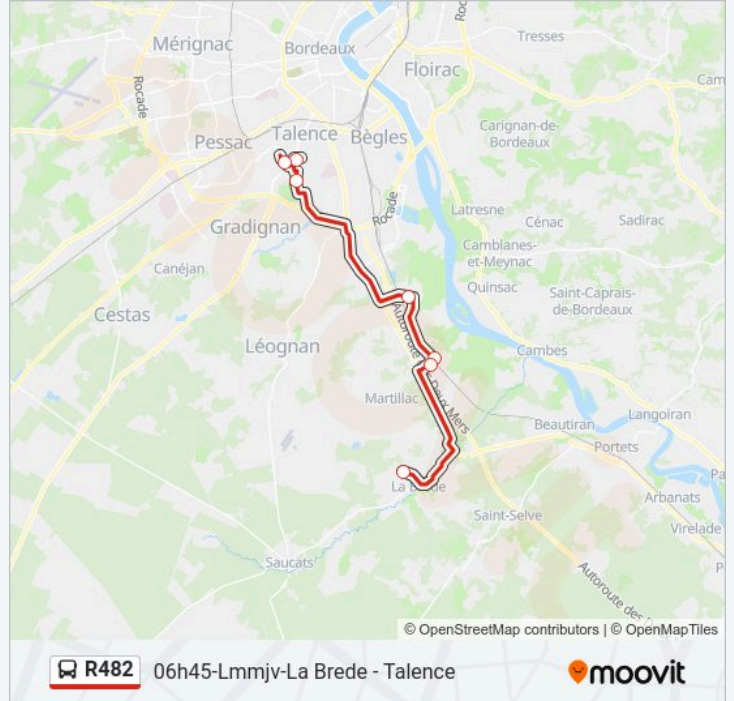

- Av. Capdeville
- Chem. De Pate
- Chem. Port Des Places
- Av. Gal De Gaulle
- Lycée Hôtelier
- Lycée Victor Louis
- Lyc. A. Kastler

Horaires de la ligne R482 de bus

Horaires de l'itinéraire 06h45-Lmmjv-La Brede - Talence:

lundi	06:45
mardi	06:45
mercredi	06:45
jeudi	06:45
vendredi	06:45
samedi	Pas Opérationnel
dimanche	Pas Opérationnel

Informations de la ligne R482 de bus

Direction: 06h45-Lmmjv-La Brede - Talence

Arrêts: 7

Durée du Trajet: 70 min

Récapitulatif de la ligne:

Direction: 06h55-Lmmjv-Martillac - Talence

15 arrêts

[VOIR LES HORAIRES DE LA LIGNE](#)

- Bourg
- La Breyra
- Le Livran
- Bourg
- Luxeau
- Gendarmerie
- La Bouhume
- Pireques
- Le Luc
- Centre Commercial
- Le Bicon
- Lycée Hôtelier
- Lycée Victor Louis
- Avenue De L'Université
- Lycée Kastler