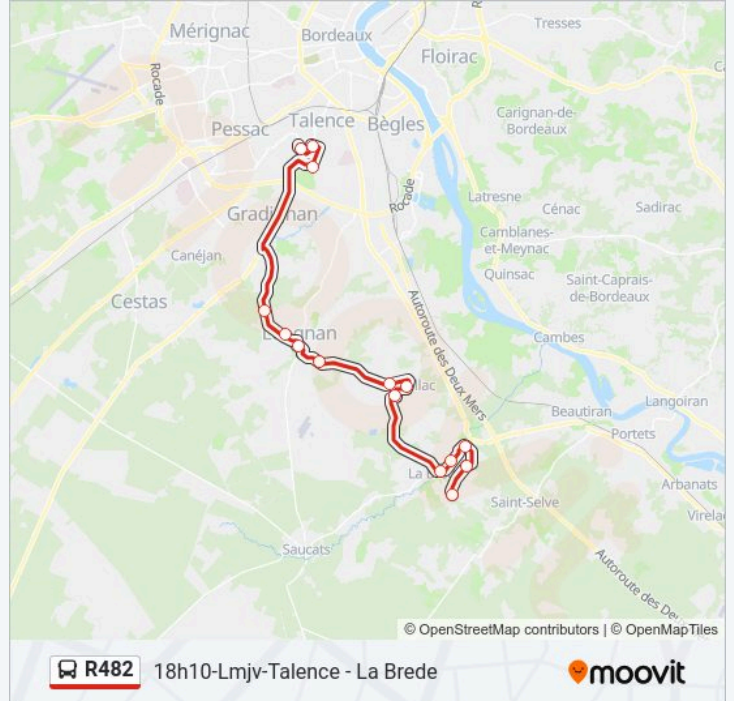

Arrêts: 7

Durée du Trajet: 51 min

Récapitulatif de la ligne:

Direction: 18h10-Lmjv-Talence - La Brede

15 arrêts

[VOIR LES HORAIRES DE LA LIGNE](#)

- Lyc. A. Kastler
- Lycée Victor Louis
- Lycée Hôtelier
- Bel Air
- Clair Bois
- Bourg
- Le Livran
- La Breyra
- Bourg
- La Cave
- Bourg
- Coudougney
- La Sauque
- Ricotte
- Armingas

Horaires de la ligne R482 de bus

Horaires de l'itinéraire 18h10-Lmjv-Talence - La Brede:

lundi	18:10
mardi	18:10
mercredi	Pas Opérationnel
jeudi	18:10
vendredi	18:10
samedi	Pas Opérationnel
dimanche	Pas Opérationnel

Informations de la ligne R482 de bus

Direction: 18h10-Lmjv-Talence - La Brede

Arrêts: 15

Durée du Trajet: 70 min

Récapitulatif de la ligne:

Direction: 18h10-Lmjv-Talence - Martillac

12 arrêts

[VOIR LES HORAIRES DE LA LIGNE](#)