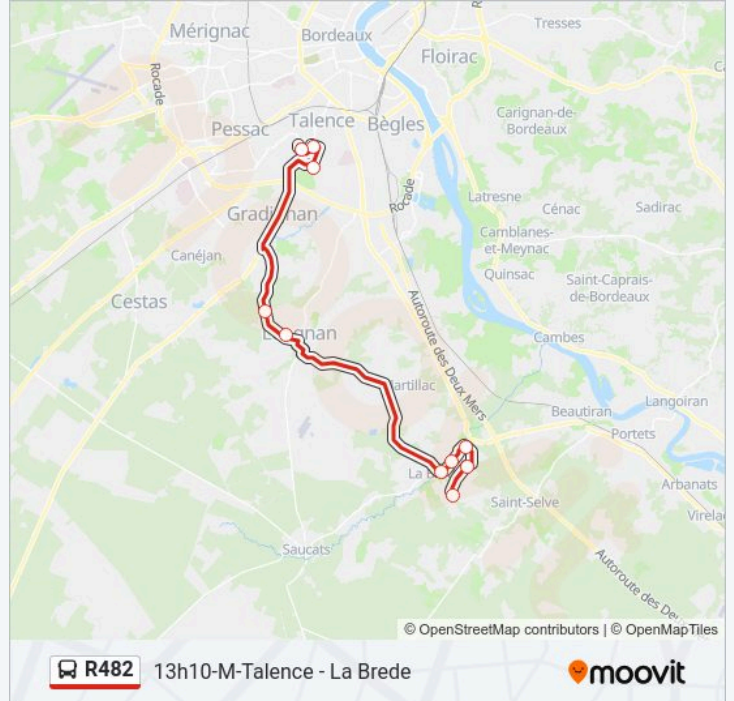

Arrêts: 7

Durée du Trajet: 56 min

Récapitulatif de la ligne:

Direction: 13h10-M-Talence - La Brede

10 arrêts

[VOIR LES HORAIRES DE LA LIGNE](#)

- Lyc. A. Kastler
- Lycée Victor Louis
- Lycée Hôtelier
- Bel Air
- Clair Bois
- Bourg
- Coudougney
- La Sauque
- Ricotte
- Armingas

Informations de la ligne R482 de bus

Direction: 13h10-M-Talence - La Brede

Arrêts: 10

Durée du Trajet: 63 min

Récapitulatif de la ligne:

Direction: 13h10-M-Talence - Martillac

15 arrêts

[VOIR LES HORAIRES DE LA LIGNE](#)