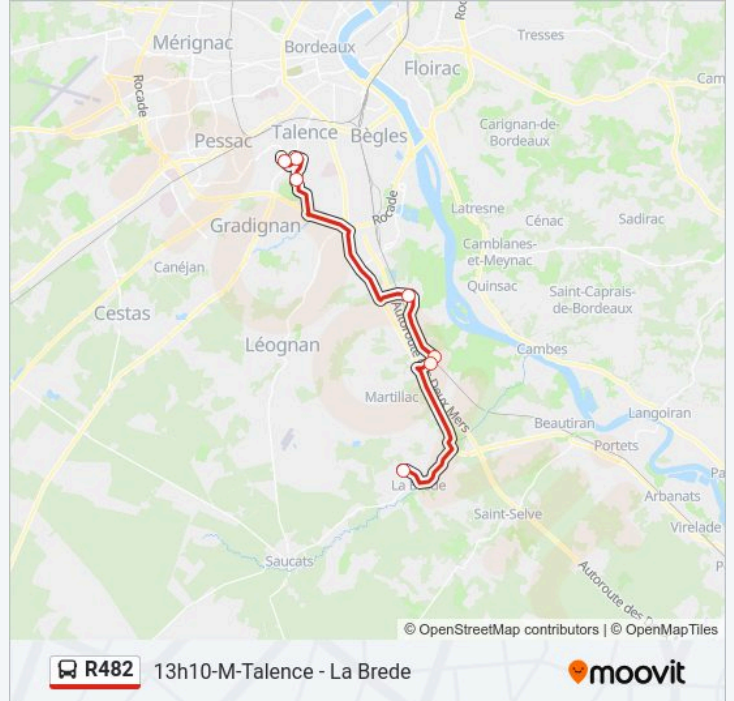

- Lyc. A. Kastler
- Lycée Victor Louis
- Lycée Hôtelier
- Av. Gal De Gaulle
- Chem. Port Des Places
- Chem. De Pate
- Av. Capdeville

Horaires de la ligne R482 de bus

Horaires de l'itinéraire 13h10-M-Talence - La Brede:

lundi	Pas Opérationnel
mardi	Pas Opérationnel
mercredi	13:10
jeudi	Pas Opérationnel
vendredi	Pas Opérationnel
samedi	Pas Opérationnel
dimanche	Pas Opérationnel

Informations de la ligne R482 de bus

Direction: 13h10-M-Talence - La Brede

Arrêts: 7

Durée du Trajet: 56 min

Récapitulatif de la ligne:

Direction: 13h10-M-Talence - La Brede

10 arrêts

[VOIR LES HORAIRES DE LA LIGNE](#)

- Lyc. A. Kastler
- Lycée Victor Louis
- Lycée Hôtelier
- Bel Air
- Clair Bois
- Bourg
- Coudougney
- La Sauque
- Ricotte
- Armingas