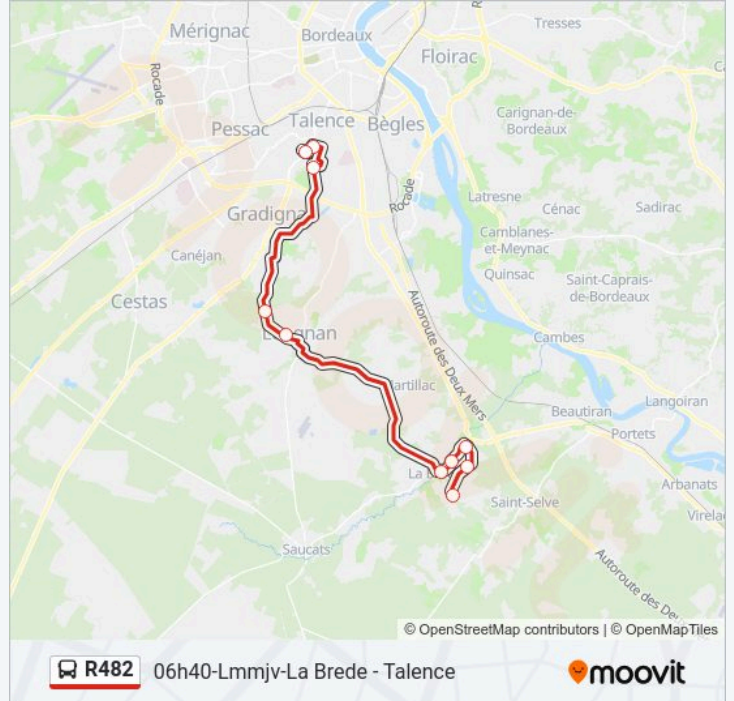

Utilisez l'application Moovit pour trouver la station de la ligne R482 de bus la plus proche et savoir quand la prochaine ligne R482 de bus arrive.

Direction: 06h40-Lmmjv-La Brede - Talence

10 arrêts

[VOIR LES HORAIRES DE LA LIGNE](#)

Lycée Victor Louis

Lycée Kastler

Horaires de la ligne R482 de bus

Horaires de l'itinéraire 06h40-Lmmjv-La Brede - Talence:

lundi	06:40
mardi	06:40
mercredi	06:40
jeudi	06:40
vendredi	06:40
samedi	Pas Opérationnel
dimanche	Pas Opérationnel

Informations de la ligne R482 de bus**Direction:** 06h40-Lmmjv-La Brede - Talence**Arrêts:** 10**Durée du Trajet:** 75 min**Récapitulatif de la ligne:**

Direction: 06h42-Lmmjv-Martillac - Talence

12 arrêts

[VOIR LES HORAIRES DE LA LIGNE](#)

- Haut Tartavisat
- La Cave
- Cimetiere
- Carr. La Morelle
- Rte De La Haille
- Chem. Baulos
- Rue De Courdouney
- Rue Truchon 1081
- Lamothe Le Bouscaut
- Lycée Hôtelier
- Lycée Victor Louis
- Lycée Kastler