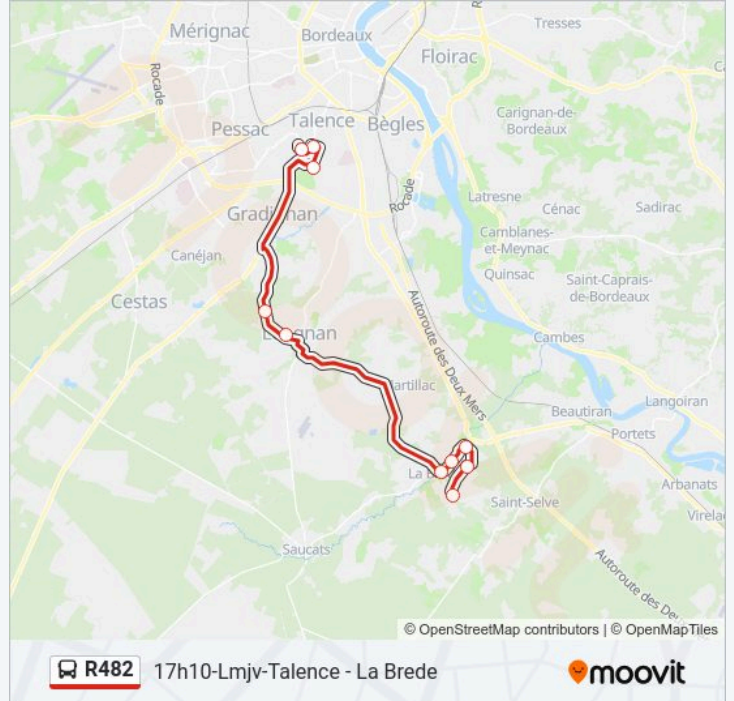

Arrêts: 7

Durée du Trajet: 53 min

Récapitulatif de la ligne:

Direction: 17h10-Lmjv-Talence - La Brede

10 arrêts

[VOIR LES HORAIRES DE LA LIGNE](#)

- Lyc. A. Kastler
- Lycée Victor Louis
- Lycée Hôtelier
- Bel Air
- Clair Bois
- Bourg
- Coudougney
- La Sauque
- Ricotte
- Armingas

Horaires de la ligne R482 de bus

Horaires de l'itinéraire 17h10-Lmjv-Talence - La Brede:

lundi	17:10
mardi	17:10
mercredi	Pas Opérationnel
jeudi	17:10
vendredi	17:10
samedi	Pas Opérationnel
dimanche	Pas Opérationnel

Informations de la ligne R482 de bus

Direction: 17h10-Lmjv-Talence - La Brede

Arrêts: 10

Durée du Trajet: 63 min

Récapitulatif de la ligne:

Direction: 17h10-Lmjv-Talence - Martillac

15 arrêts

[VOIR LES HORAIRES DE LA LIGNE](#)