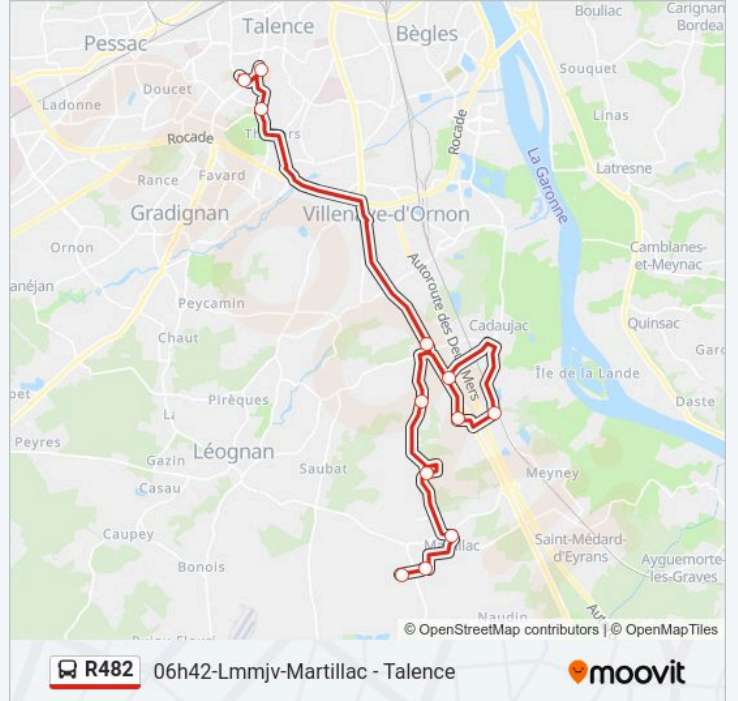

[VOIR LES HORAIRES DE LA LIGNE](#)

- Haut Tartavisat
- La Cave
- Cimetiere
- Carr. La Morelle
- Rte De La Haille
- Chem. Baulos
- Rue De Courdouney
- Rue Truchon 1081
- Lamothe Le Bouscaut
- Lycée Hôtelier
- Lycée Victor Louis
- Lycée Kastler

Informations de la ligne R482 de bus

Direction: 06h42-Lmmjv-Martillac - Talence

Arrêts: 12

Durée du Trajet: 73 min

Récapitulatif de la ligne:

Direction: 06h45-Lmmjv-La Brede - Talence

7 arrêts

[VOIR LES HORAIRES DE LA LIGNE](#)