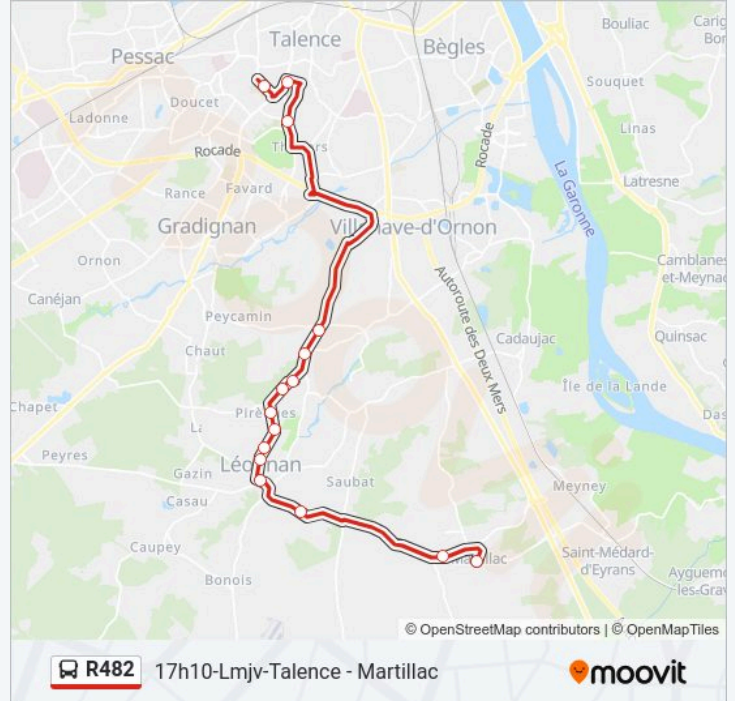

Direction: 17h10-Lmjv-Talence - Martillac

Arrêts: 15

Durée du Trajet: 51 min

Récapitulatif de la ligne:

Direction: 18h10-Lmjv-Talence - La Brede

7 arrêts

[VOIR LES HORAIRES DE LA LIGNE](#)

Lyc. A. Kastler