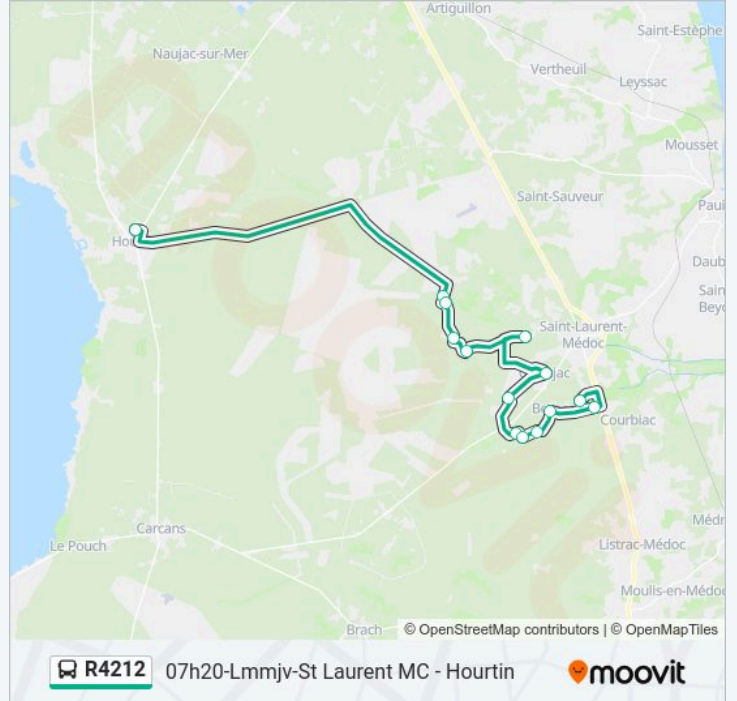

Direction: 07h40-Lmmjv-St Laurent MC - Hourtin

13 arrêts

[VOIR LES HORAIRES DE LA LIGNE](#)

Ecoles
Vieux Lavoir
Rionet
Marcillan
Marcillan
Fourthon
Le Peyrat
Villeneuve 1
Villeneuve
Larousse
Le Ferron
Semignan
Coll. J. Chambrelent

Horaires de la ligne R4212 de bus

Horaires de l'itinéraire 07h40-Lmmjv-St Laurent MC - Hourtin:

lundi	07:40
mardi	07:40
mercredi	07:40
jeudi	07:40
vendredi	07:40
samedi	Pas Opérationnel
dimanche	Pas Opérationnel

Informations de la ligne R4212 de bus

Direction: 07h40-Lmmjv-St Laurent MC - Hourtin

Arrêts: 13

Durée du Trajet: 40 min

Récapitulatif de la ligne: