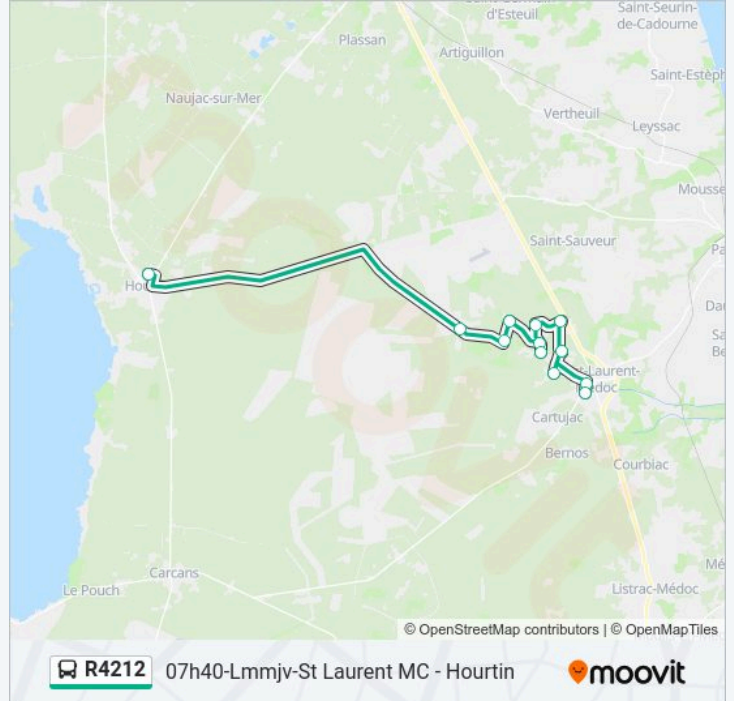

Direction: 07h40-Lmmjv-St Laurent MC - Hourtin

13 arrêts

[VOIR LES HORAIRES DE LA LIGNE](#)

Ecoles
 Vieux Lavoir
 Rionet
 Marcillan
 Marcillan
 Fourthon
 Le Peyrat
 Villeneuve 1
 Villeneuve
 Larousse
 Le Ferron
 Semignan
 Coll. J. Chambrelent

Informations de la ligne R4212 de bus

Direction: 07h40-Lmmjv-St Laurent MC - Hourtin

Arrêts: 13

Durée du Trajet: 40 min

Récapitulatif de la ligne:

R4212 07h40-Lmmjv-St Laurent MC - Hourtin 

Direction: 07h45-Lmmjv-Naujac - Hourtin