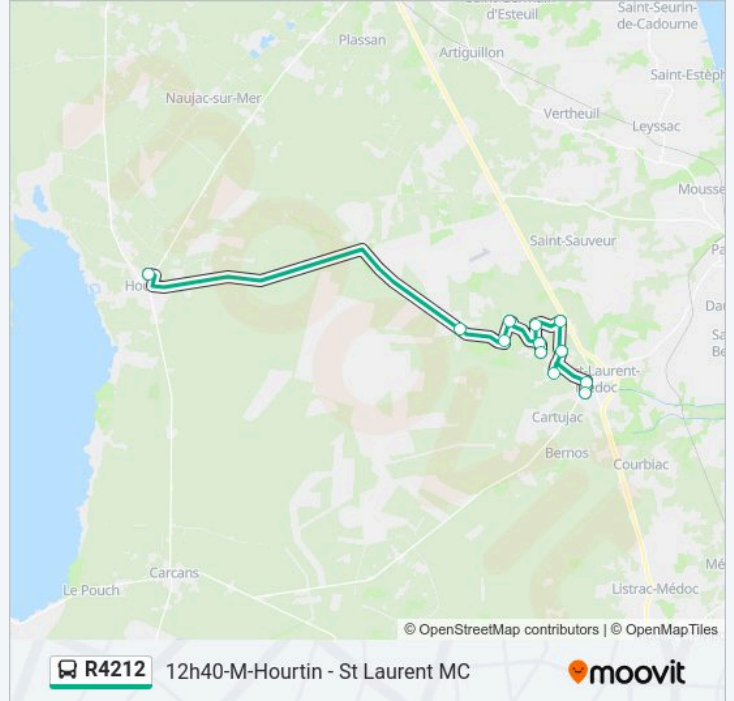

Arrêts: 14

Durée du Trajet: 46 min

Récapitulatif de la ligne:

Direction: 17h10-Lmjv-Hourtin - Naujac

8 arrêts

[VOIR LES HORAIRES DE LA LIGNE](#)

Coll. J. Chambrelent

Lizan 1