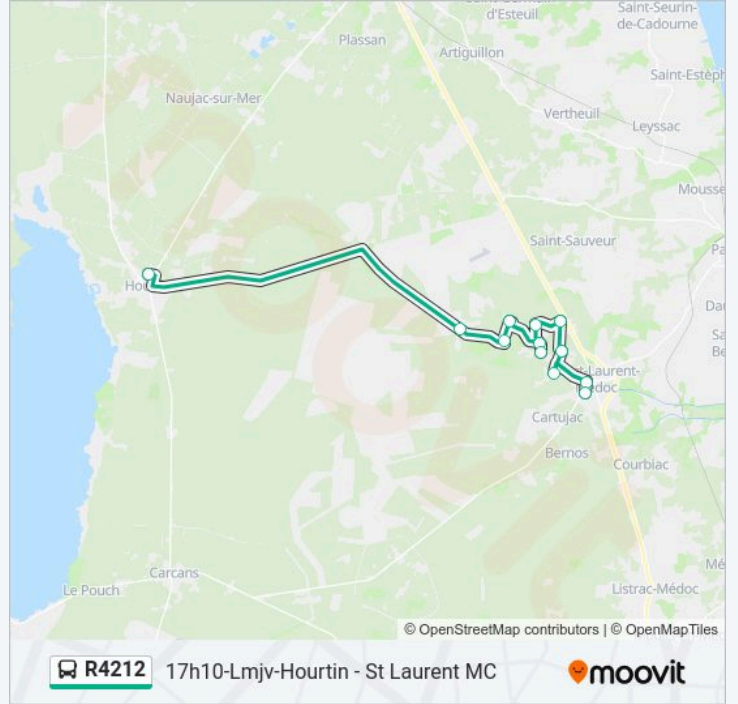

Les horaires et trajets sur une carte de la ligne R4212 de bus sont disponibles dans un fichier PDF hors-ligne sur moovitapp.com. Utilisez le Appli Moovit pour voir les horaires de bus, train ou métro en temps réel, ainsi que les instructions étape par étape pour tous les transports publics à Bordeaux.

© 2024 Moovit - Tous droits réservés