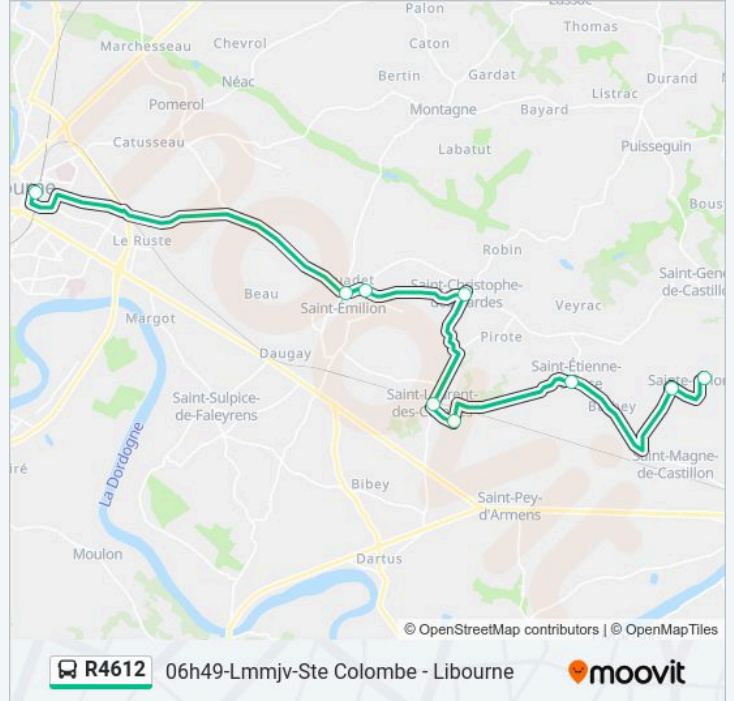

Utilisez l'application Moovit pour trouver la station de la ligne R4612 de bus la plus proche et savoir quand la prochaine ligne R4612 de bus arrive.

Direction: 06h49-Lmmjv-Ste Colombe - Libourne

9 arrêts

[VOIR LES HORAIRES DE LA LIGNE](#)

Bourg

Eglise

Bourg

Bourg

Bourg

Bourg

Villemaurine

Bourg

Gare Routiere

Horaires de la ligne R4612 de bus

Horaires de l'itinéraire 06h49-Lmmjv-Ste Colombe - Libourne:

lundi	06:49
mardi	06:49
mercredi	06:49
jeudi	06:49
vendredi	06:49
samedi	Pas Opérationnel
dimanche	Pas Opérationnel

Informations de la ligne R4612 de bus**Direction:** 06h49-Lmmjv-Ste Colombe - Libourne**Arrêts:** 9**Durée du Trajet:** 36 min**Récapitulatif de la ligne:**

Direction: 12h30-M-Libourne - Ste Colombe

9 arrêts