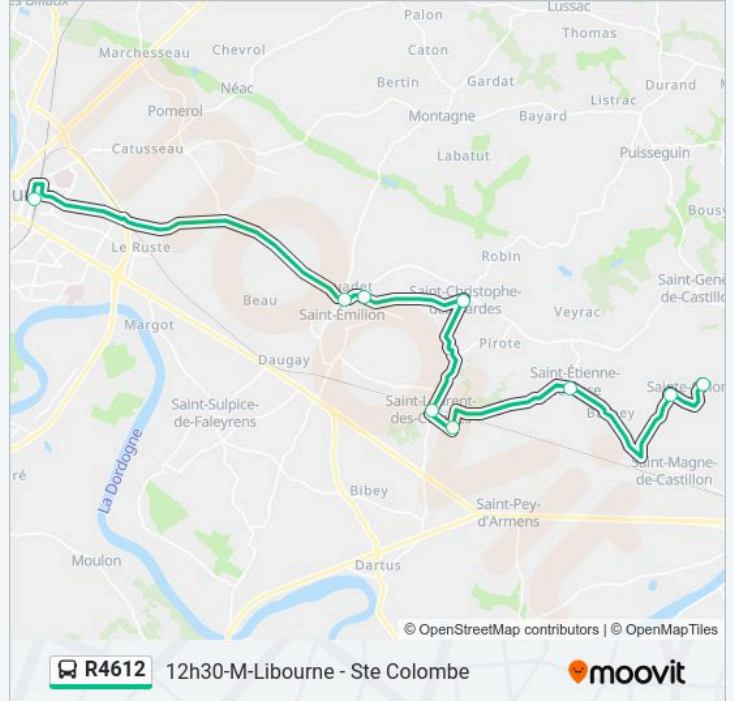

Utilisez l'application Moovit pour trouver la station de la ligne R4612 de bus la plus proche et savoir quand la prochaine ligne R4612 de bus arrive.

Direction: 06h49-Lmmjv-Ste Colombe - Libourne

9 arrêts

Informations de la ligne R4612 de bus**Direction:** 06h49-Lmmjv-Ste Colombe - Libourne**Arrêts:** 9**Durée du Trajet:** 36 min**Récapitulatif de la ligne:**

Direction: 12h30-M-Libourne - Ste Colombe

9 arrêts

[VOIR LES HORAIRES DE LA LIGNE](#)

Gare Routiere

Bourg

Villemaurine

Bourg

Bourg

Bourg

Bourg

Informations de la ligne R4612 de bus

Direction: 12h30-M-Libourne - Ste Colombe

Arrêts: 9

Durée du Trajet: 40 min

Récapitulatif de la ligne:

R4612 12h30-M-Libourne - Ste Colombe

Direction: 17h25-Lmmjv-Libourne - Ste Colombe