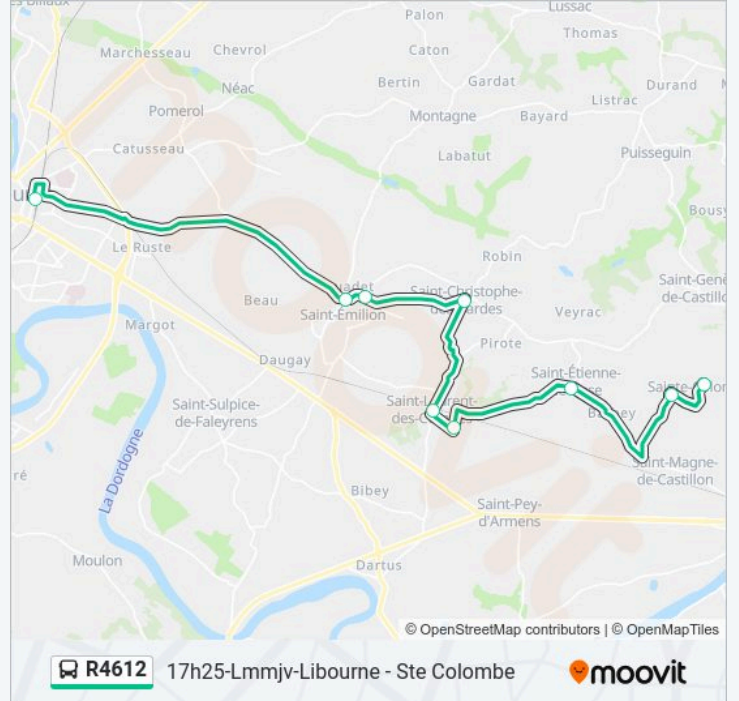

Utilisez l'application Moovit pour trouver la station de la ligne R4612 de bus la plus proche et savoir quand la prochaine ligne R4612 de bus arrive.

Direction: 06h49-Lmmjv-Ste Colombe - Libourne

9 arrêts

Informations de la ligne R4612 de bus

Direction: 12h30-M-Libourne - Ste Colombe

Arrêts: 9

Durée du Trajet: 40 min

Récapitulatif de la ligne:

R4612 12h30-M-Libourne - Ste Colombe

Direction: 17h25-Lmmjv-Libourne - Ste Colombe

Bourg

Eglise

Bourg

Horaires de la ligne R4612 de bus

Horaires de l'itinéraire 17h25-Lmmjv-Libourne - Ste Colombe:

lundi	17:25
mardi	17:25
mercredi	17:25
jeudi	17:25
vendredi	17:25
samedi	Pas Opérationnel
dimanche	Pas Opérationnel

Informations de la ligne R4612 de bus

Direction: 17h25-Lmmjv-Libourne - Ste Colombe

Arrêts: 9

Durée du Trajet: 38 min

Récapitulatif de la ligne:

Les horaires et trajets sur une carte de la ligne R4612 de bus sont disponibles dans un fichier PDF hors-ligne sur moovitapp.com. Utilisez le Appli Moovit pour voir les horaires de bus, train ou métro en temps réel, ainsi que les instructions étape par étape pour tous les transports publics à Bordeaux.