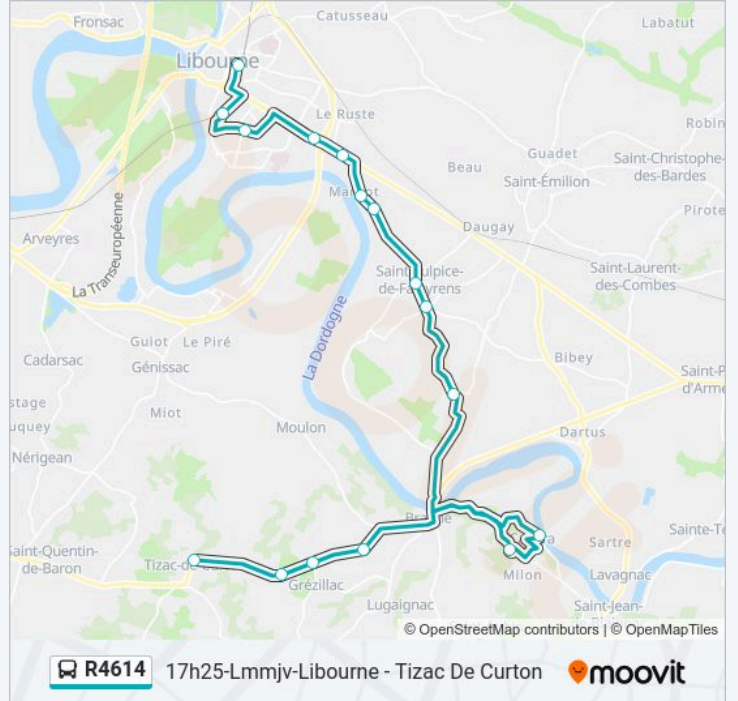

16 arrêts

[VOIR LES HORAIRES DE LA LIGNE](#)

- Gare Routiere
- Lycée Jean Monnet
- Collège Marguerite Duras
- Centre Commercial
- Carré
- J. Marie
- Pierrefitte
- Cimetiere
- Croix Fourche
- Bregnet
- Le Port
- Lot. Les Acacias
- Gariga
- Le Moine
- Carteyron
- Bel Air

**Horaires de la ligne R4614 de bus**

Horaires de l'itinéraire 17h25-Lmmjv-Libourne - Tizac De Curton:

lundi	17:25
mardi	17:25
mercredi	17:25
jeudi	17:25
vendredi	17:25
samedi	Pas Opérationnel
dimanche	Pas Opérationnel

**Informations de la ligne R4614 de bus**

**Direction:** 17h25-Lmmjv-Libourne - Tizac De Curton

**Arrêts:** 16

**Durée du Trajet:** 60 min

**Récapitulatif de la ligne:**