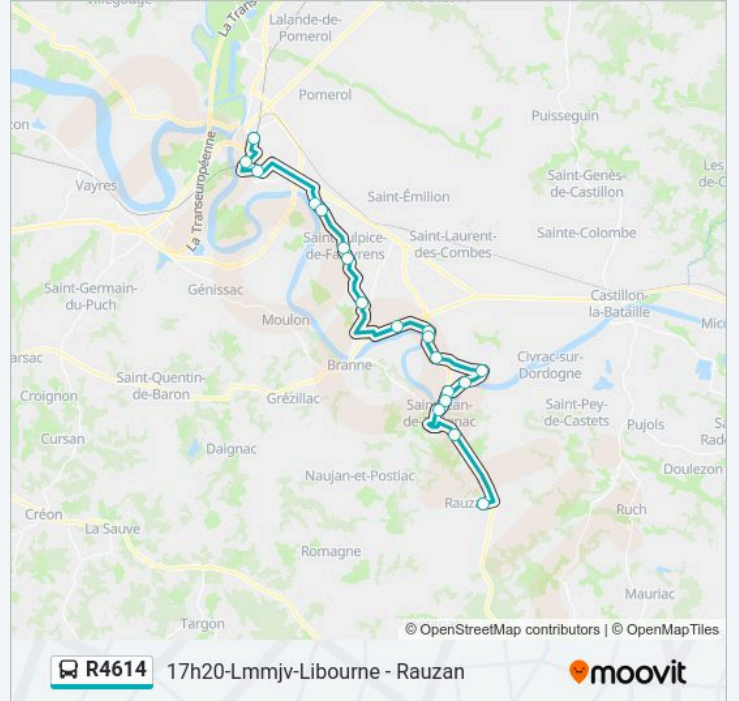

Utilisez l'application Moovit pour trouver la station de la ligne R4614 de bus la plus proche et savoir quand la prochaine ligne R4614 de bus arrive.

**Direction: 16h10-Lmjv-Libourne - Cabara**

14 arrêts

**Informations de la ligne R4614 de bus**

**Direction:** 17h20-Lmmjv-Libourne - Rauzan

**Arrêts:** 19

**Durée du Trajet:** 58 min

**Récapitulatif de la ligne:**

Les horaires et trajets sur une carte de la ligne R4614 de bus sont disponibles dans un fichier PDF hors-ligne sur [moovitapp.com](https://moovitapp.com). Utilisez le Appli Moovit pour voir les horaires de bus, train ou métro en temps réel, ainsi que les instructions étape par étape pour tous les transports publics à Bordeaux.