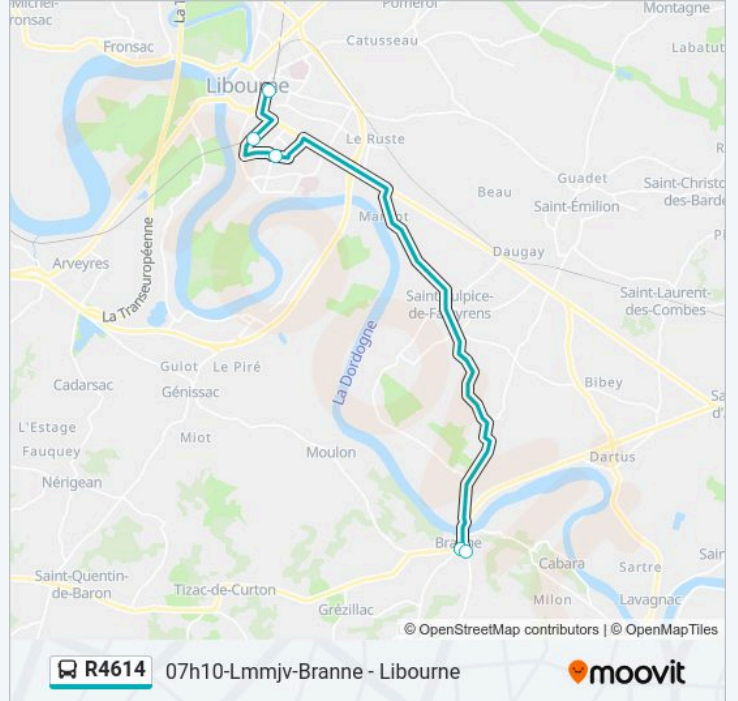

Gare Routiere

### Informations de la ligne R4614 de bus

**Direction:** 07h10-Lmmjv-Branne - Libourne

**Arrêts:** 5

**Durée du Trajet:** 35 min

**Récapitulatif de la ligne:**

**Direction: 17h20-Lmmjv-Libourne - Rauzan**

19 arrêts