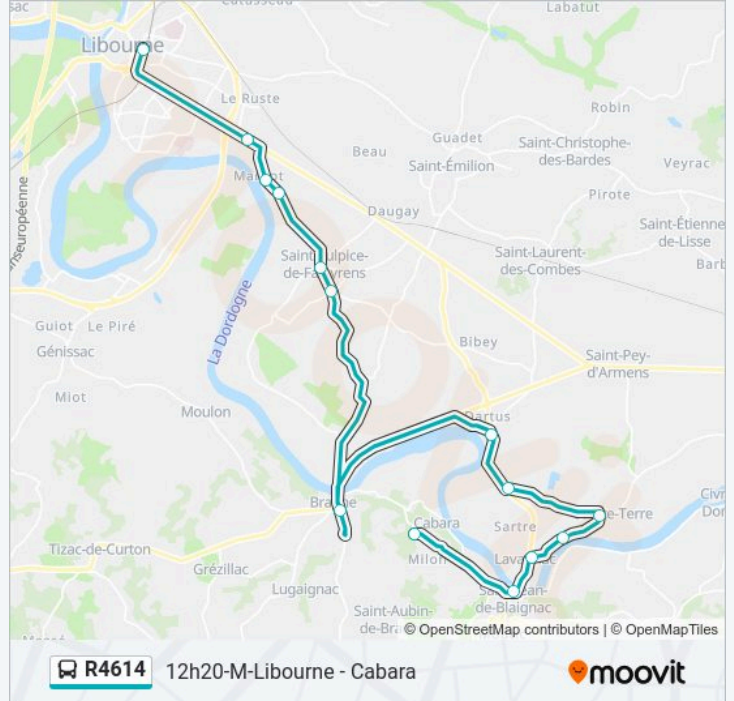

### Direction: 12h20-M-Libourne - Cabara

14 arrêts

[VOIR LES HORAIRES DE LA LIGNE](#)

- Gare Routiere
- Carré
- J. Marie
- Pierrefitte
- Cimetiere
- Croix Fourche
- La Poste
- Mairie
- Moustey
- La Chapelle
- Bernadas
- Lavagnac
- Bourg
- Lot. Les Acacias

### Informations de la ligne R4614 de bus

**Direction:** 12h20-M-Libourne - Cabara

**Arrêts:** 14

**Durée du Trajet:** 42 min

**Récapitulatif de la ligne:**

**Direction: 17h25-Lmmjv-Libourne - Tizac De Curton**