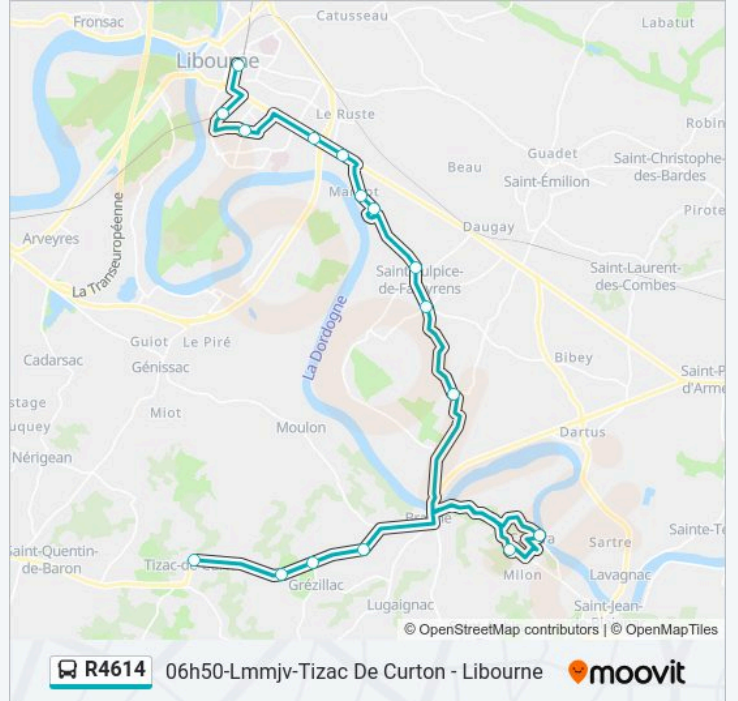

**Direction: 06h50-Lmmjv-Tizac De Curton - Libourne**

16 arrêts

[VOIR LES HORAIRES DE LA LIGNE](#)

- Bel Air
- Carteyron
- Le Moine
- Gariga
- Lot. Les Acacias
- Le Port
- Bregnet
- Croix Fourche
- Ecole Primaire
- Pierrefitte
- J. Marie
- Carré
- Centre Commercial
- Collège Marguerite Duras
- Lycée Jean Monnet
- Gare Routiere

**Horaires de la ligne R4614 de bus**

Horaires de l'itinéraire 06h50-Lmmjv-Tizac De Curton - Libourne:

lundi	06:50
mardi	06:50
mercredi	06:50
jeudi	06:50
vendredi	06:50
samedi	Pas Opérationnel
dimanche	Pas Opérationnel

**Informations de la ligne R4614 de bus**

**Direction:** 06h50-Lmmjv-Tizac De Curton - Libourne

**Arrêts:** 16

**Durée du Trajet:** 55 min

**Récapitulatif de la ligne:**

**Direction: 17h20-Lmmjv-Libourne - Branne**