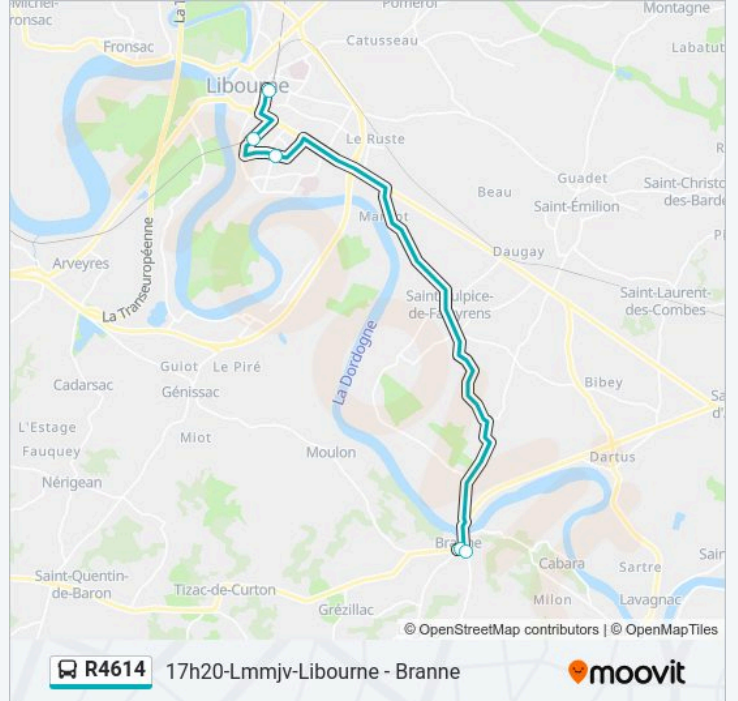

Horaires de l'itinéraire 17h20-Lmmjv-Libourne - Branne:

lundi	17:20
mardi	17:20
mercredi	17:20
jeudi	17:20
vendredi	17:20
samedi	Pas Opérationnel
dimanche	Pas Opérationnel

**Informations de la ligne R4614 de bus**

**Direction:** 17h20-Lmmjv-Libourne - Branne

**Arrêts:** 5

**Durée du Trajet:** 35 min

**Récapitulatif de la ligne:**

**R4614** 17h20-Lmmjv-Libourne - Branne