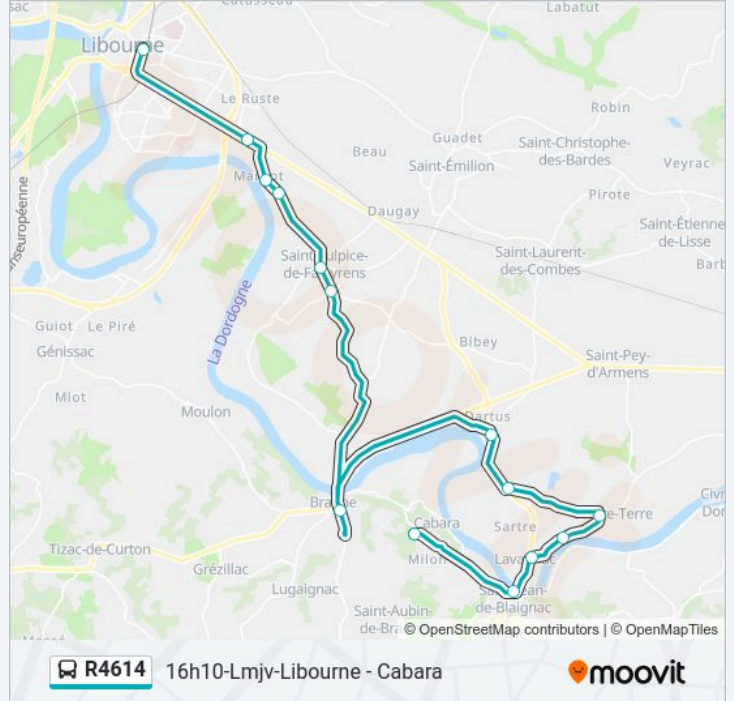

Utilisez l'application Moovit pour trouver la station de la ligne R4614 de bus la plus proche et savoir quand la prochaine ligne R4614 de bus arrive.

**Direction: 16h10-Lmjv-Libourne - Cabara**

14 arrêts

[VOIR LES HORAIRES DE LA LIGNE](#)

Gare Routiere

Carré

J. Marie

Pierrefitte

Cimetiere

Croix Fourche

La Poste

Mairie

Moustey

La Chapelle

Bernadas

Lavagnac

Bourg

Lot. Les Acacias

**Horaires de la ligne R4614 de bus**

**Direction: 06h50-Lmmjv-Tizac De Curton - Libourne**

16 arrêts

[VOIR LES HORAIRES DE LA LIGNE](#)

- Bel Air
- Carteyron
- Le Moine
- Gariga
- Lot. Les Acacias
- Le Port
- Bregnet
- Croix Fourche
- Ecole Primaire
- Pierrefitte
- J. Marie
- Carré
- Centre Commercial
- Collège Marguerite Duras
- Lycée Jean Monnet
- Gare Routiere