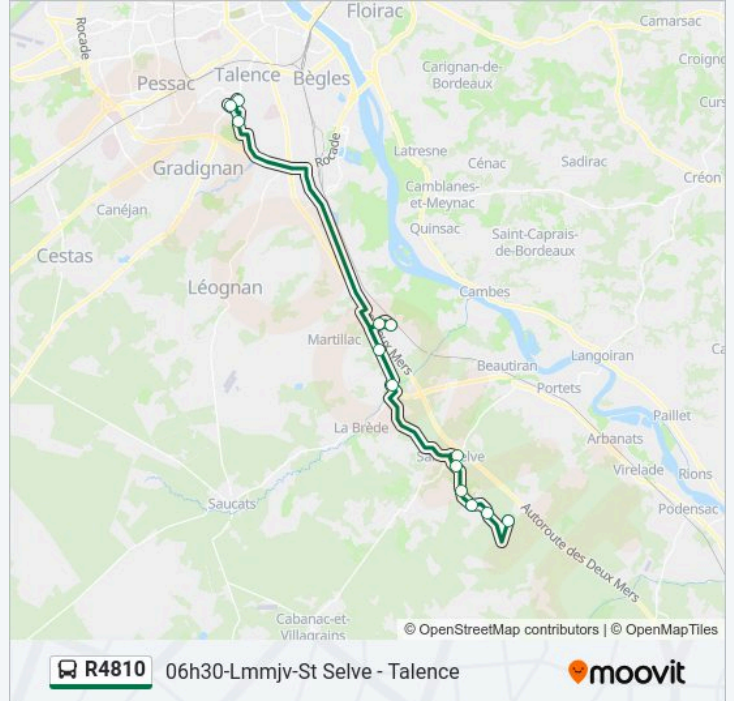

13 arrêts

[VOIR LES HORAIRES DE LA LIGNE](#)

- Sarransot
- La Rouille
- Pl. Jeansotte
- Larnavey
- Les Argelins
- Salle Polyvalente
- La Prade
- Le Pontet
- Coeur De Bourg
- Cordon D'Or
- Lycée Hôtelier
- Lycée Victor Louis
- Lycée Kastler

**Informations de la ligne R4810 de bus**

**Direction:** 06h30-Lmmjv-St Selve - Talence

**Arrêts:** 13

**Durée du Trajet:** 85 min

**Récapitulatif de la ligne:**

### Direction: 06h37-Lmmjv-St Selve - Talence

11 arrêts

[VOIR LES HORAIRES DE LA LIGNE](#)

- Lacanau
- Moussurot
- Bourg
- Curtot
- Bigard
- Mathalin
- Le Reys
- Roman
- Lycée Hôtelier
- Lycée Victor Louis
- Lyc. A. Kastler