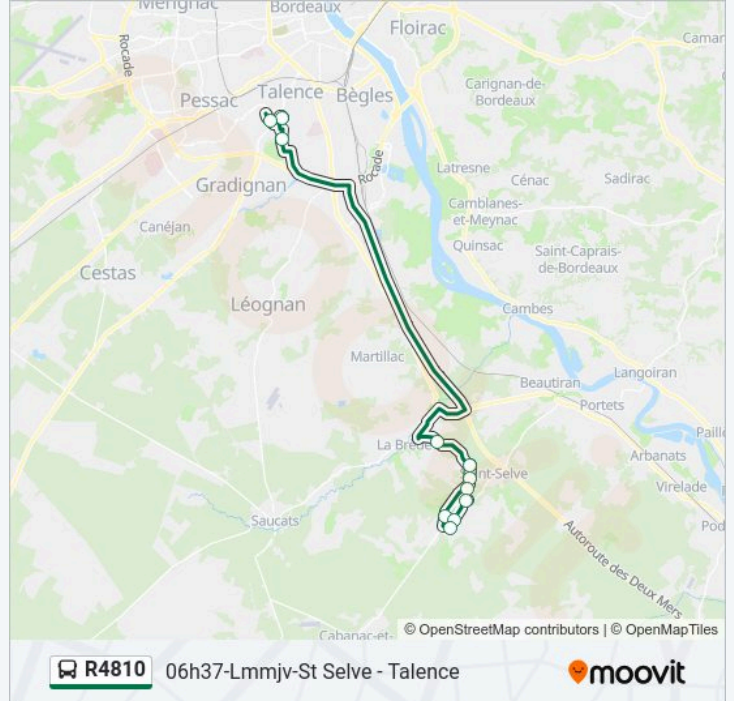

Direction: 06h55-Lmmjv-Cadaujac - Talence

8 arrêts

[VOIR LES HORAIRES DE LA LIGNE](#)

Rue De La Peguillere

Allee Trioublat

Eglise

Stade

Tennis

Lycée Hôtelier

Lycée Victor Louis

Lycée Kastler

Horaires de la ligne R4810 de bus

Horaires de l'itinéraire 06h55-Lmmjv-Cadaujac - Talence:

lundi	06:55
mardi	06:55
mercredi	06:55
jeudi	06:55
vendredi	06:55
samedi	Pas Opérationnel
dimanche	Pas Opérationnel

Informations de la ligne R4810 de bus

Direction: 06h55-Lmmjv-Cadaujac - Talence

Arrêts: 8

Durée du Trajet: 60 min

Récapitulatif de la ligne: