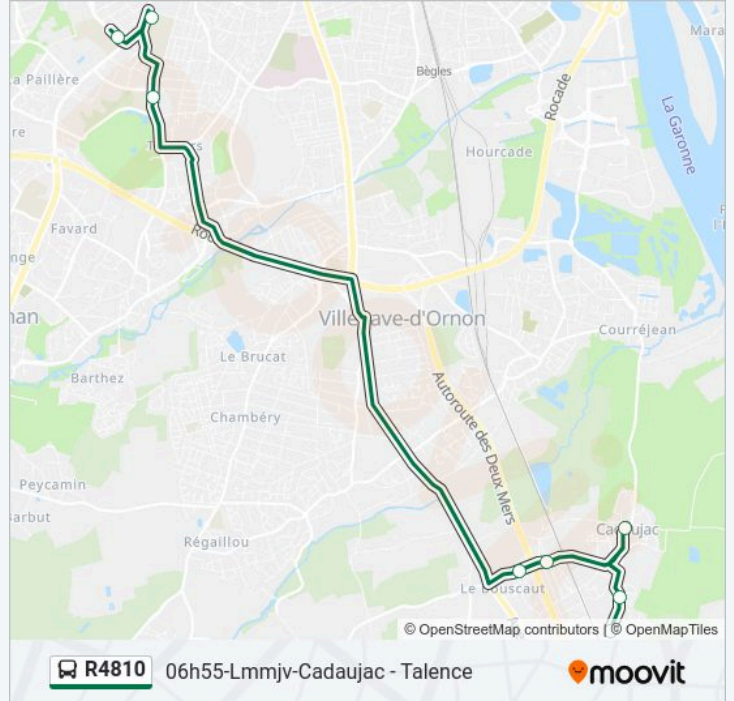

Direction: 13h10-M-Talence - Cabanac

9 arrêts

[VOIR LES HORAIRES DE LA LIGNE](#)

- Lyc. A. Kastler
- Lycée Victor Louis
- Lycée Hôtelier
- Jacoulet
- Peillic
- Entre 2 Mers
- Martinet
- Bourg
- Gassies

Horaires de la ligne R4810 de bus

Horaires de l'itinéraire 13h10-M-Talence - Cabanac:

lundi	Pas Opérationnel
mardi	Pas Opérationnel
mercredi	13:10
jeudi	Pas Opérationnel
vendredi	Pas Opérationnel
samedi	Pas Opérationnel
dimanche	Pas Opérationnel

Informations de la ligne R4810 de bus

Direction: 13h10-M-Talence - Cabanac

Arrêts: 9

Durée du Trajet: 70 min

Récapitulatif de la ligne: