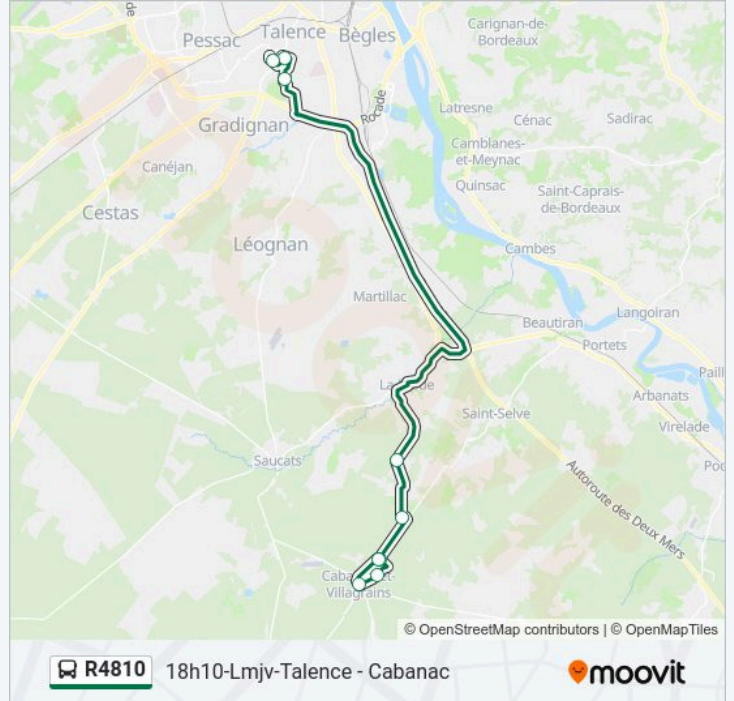

### Direction: 18h10-Lmjv-Talence - Cabanac

9 arrêts

[VOIR LES HORAIRES DE LA LIGNE](#)

- Lyc. A. Kastler
- Lycée Victor Louis
- Lycée Hôtelier
- Jacoulet
- Peillic
- Entre 2 Mers
- Martinet
- Bourg
- Gassies

### Direction: 18h10-Lmjv-Talence - Cadaujac

8 arrêts

[VOIR LES HORAIRES DE LA LIGNE](#)

- Lyc. A. Kastler
- Lycée Victor Louis
- Lycée Hôtelier
- Tennis
- Stade
- Eglise
- Allée Trioublat
- Rue De La Peguillere