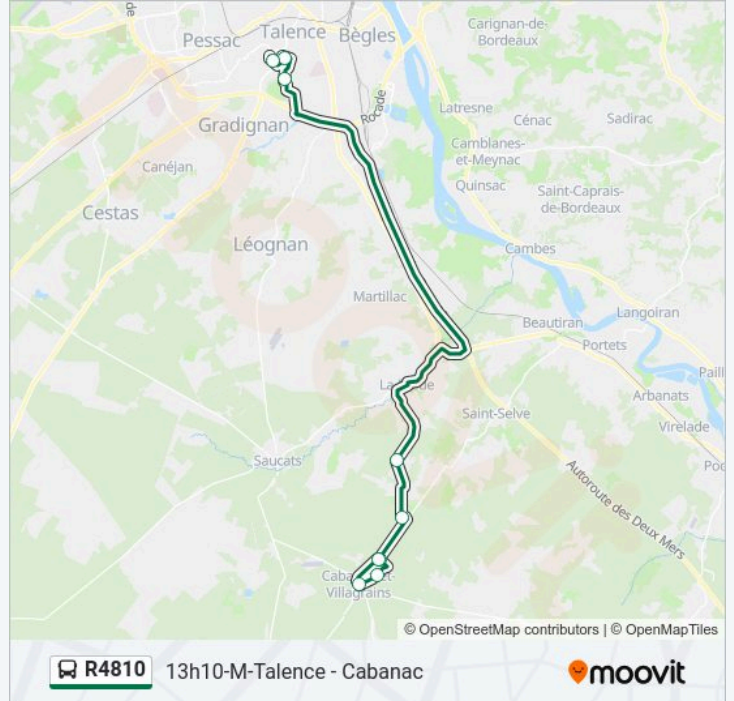

**Direction:** 13h10-M-Talence - Cabanac

**Arrêts:** 9

**Durée du Trajet:** 70 min

**Récapitulatif de la ligne:**

**Direction: 13h10-M-Talence - Cadaujac**

8 arrêts

[VOIR LES HORAIRES DE LA LIGNE](#)

- Lyc. A. Kastler
- Lycée Victor Louis
- Lycée Hôtelier
- Tennis
- Stade
- Eglise
- Allée Trioublat
- Rue De La Peguillere