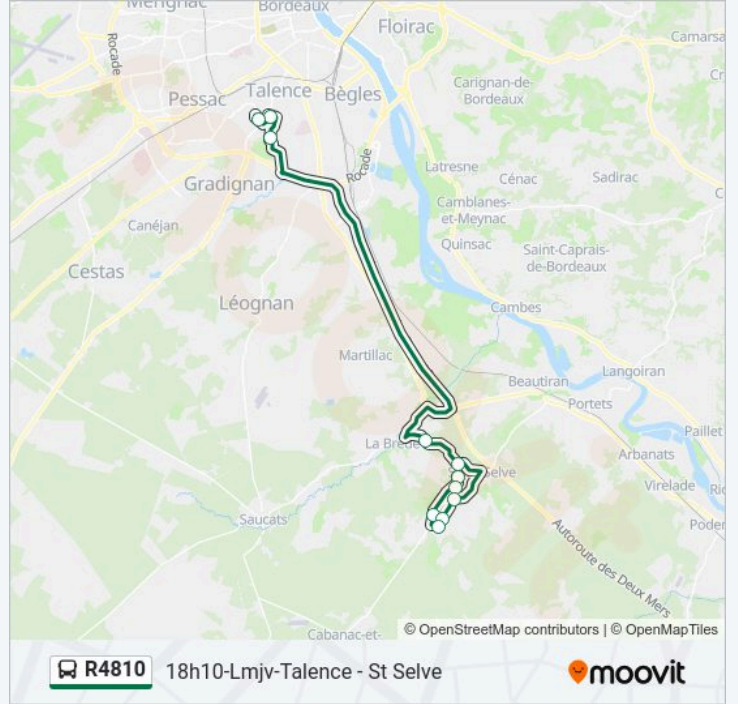

### Informations de la ligne R4810 de bus

**Direction:** 18h10-Lmjv-Talence - St Selve

**Arrêts:** 13

**Durée du Trajet:** 55 min

**Récapitulatif de la ligne:**

Les horaires et trajets sur une carte de la ligne R4810 de bus sont disponibles dans un fichier PDF hors-ligne sur [moovitapp.com](https://moovitapp.com). Utilisez le Appli Moovit pour voir les horaires de bus, train ou métro en temps réel, ainsi que les instructions étape par étape pour tous les transports publics à Bordeaux.