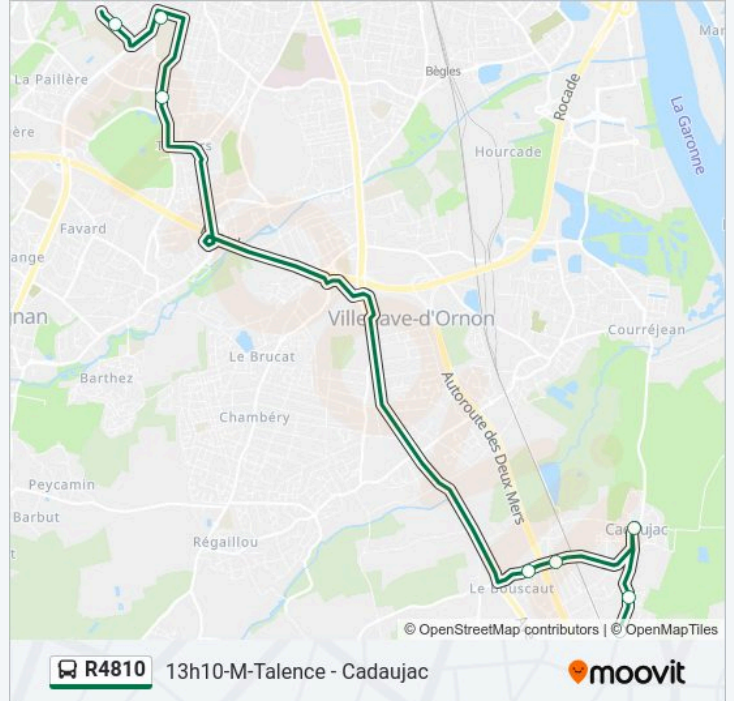

Direction: 13h10-M-Talence - La Brède

11 arrêts

[VOIR LES HORAIRES DE LA LIGNE](#)

Lyc. A. Kastler
Lycée Victor Louis
Lycée Hôtelier
Roman
Le Reys
Lacanau
Moussurot
Bourg
Curtot
Bigard
Mathalin

Horaires de la ligne R4810 de bus

Horaires de l'itinéraire 13h10-M-Talence - La Brède:

lundi	Pas Opérationnel
mardi	Pas Opérationnel
mercredi	13:10
jeudi	Pas Opérationnel
vendredi	Pas Opérationnel
samedi	Pas Opérationnel
dimanche	Pas Opérationnel

Informations de la ligne R4810 de bus

Direction: 13h10-M-Talence - La Brède

Arrêts: 11

Durée du Trajet: 55 min

Récapitulatif de la ligne: