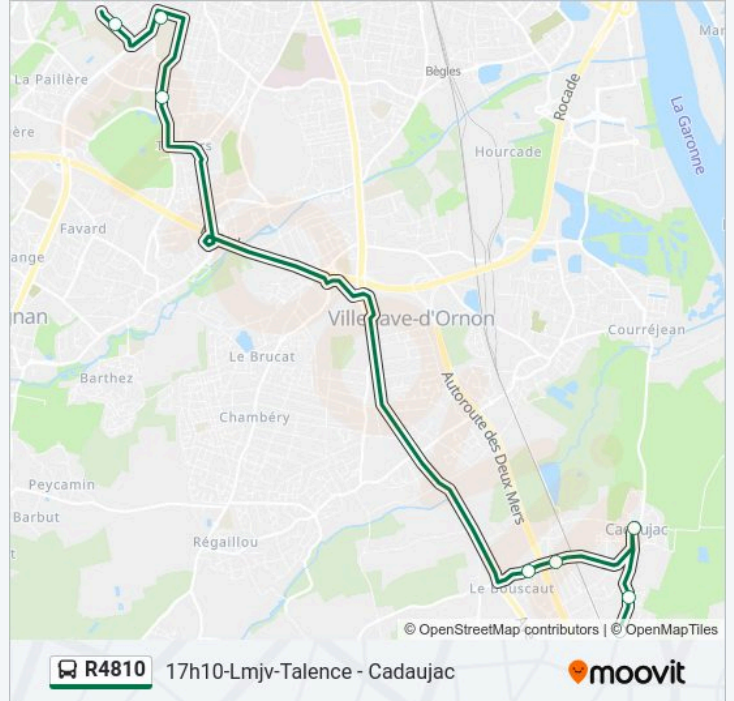

Direction: 17h10-Lmjv-Talence - La Brède

11 arrêts

[VOIR LES HORAIRES DE LA LIGNE](#)

- Lyc. A. Kastler
- Lycée Victor Louis
- Lycée Hôtelier
- Roman
- Le Reys
- Lacanau
- Moussurot
- Bourg
- Curtot
- Bigard
- Mathalin

Horaires de la ligne R4810 de bus

Horaires de l'itinéraire 17h10-Lmjv-Talence - La Brède:

lundi	17:10
mardi	17:10
mercredi	Pas Opérationnel
jeudi	17:10
vendredi	17:10
samedi	Pas Opérationnel
dimanche	Pas Opérationnel

Informations de la ligne R4810 de bus

Direction: 17h10-Lmjv-Talence - La Brède

Arrêts: 11

Durée du Trajet: 55 min

Récapitulatif de la ligne: