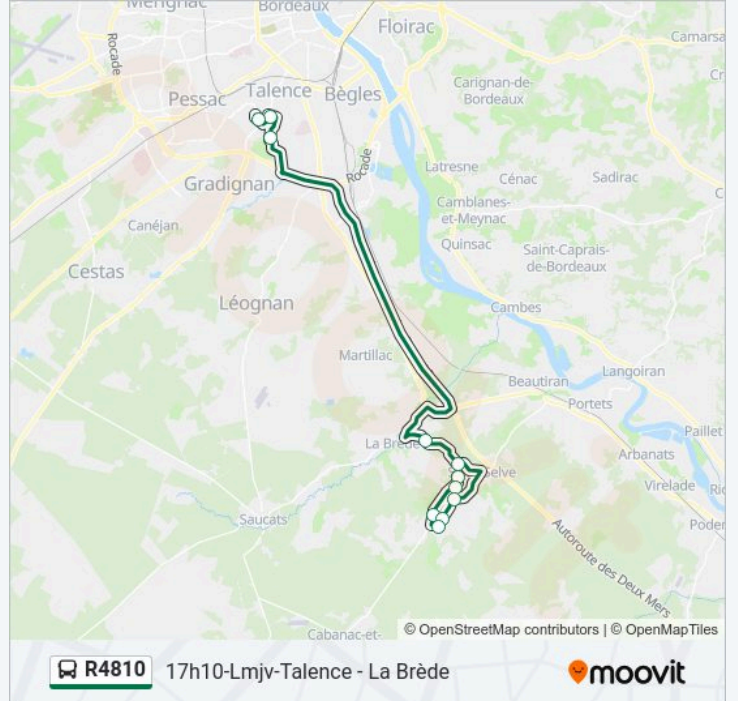

## Direction: 17h10-Lmjv-Talence - La Brède

11 arrêts

[VOIR LES HORAIRES DE LA LIGNE](#)

- Lyc. A. Kastler
- Lycée Victor Louis
- Lycée Hôtelier
- Roman
- Le Reys
- Lacanau
- Moussurot
- Bourg
- Curtot
- Bigard
- Mathalin

## Informations de la ligne R4810 de bus

**Direction:** 17h10-Lmjv-Talence - La Brède

**Arrêts:** 11

**Durée du Trajet:** 55 min

**Récapitulatif de la ligne:**

### Direction: 17h10-Lmjv-Talence - St Selve

13 arrêts

[VOIR LES HORAIRES DE LA LIGNE](#)

- Lyc. A. Kastler
- Lycée Victor Louis
- Lycée Hôtelier
- Cordon D'Or
- Coeur De Bourg
- Le Pontet
- La Prade
- Salle Polyvalente
- Les Argelins
- Larnavey
- Pl. Jeansotte
- La Rouille
- Sarransot