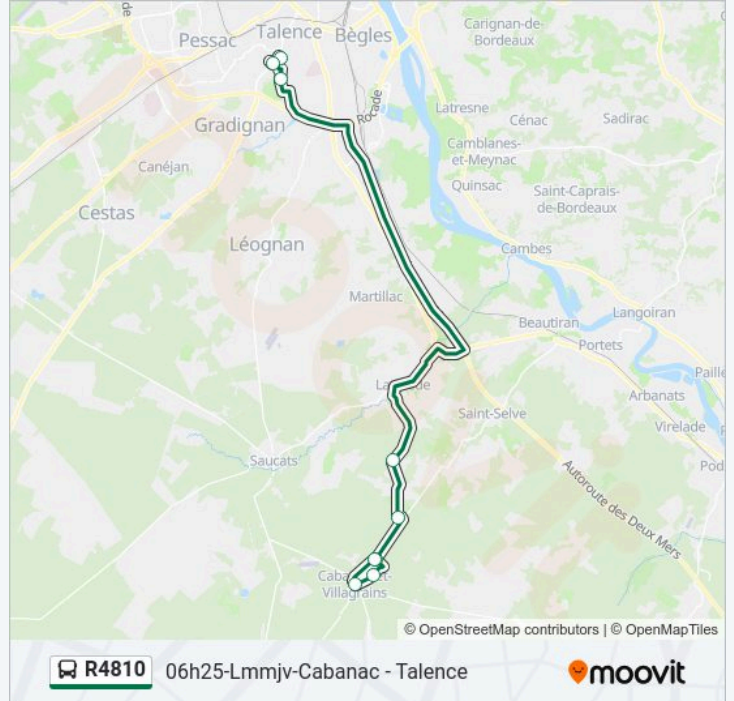

Direction: 06h30-Lmmjv-St Selve - Talence

13 arrêts

[VOIR LES HORAIRES DE LA LIGNE](#)

- Sarransot
- La Rouille
- Pl. Jeansotte
- Larnavey
- Les Argelins
- Salle Polyvalente
- La Prade
- Le Pontet
- Coeur De Bourg
- Cordon D'Or
- Lycée Hôtelier
- Lycée Victor Louis
- Lycée Kastler

Horaires de la ligne R4810 de bus

Horaires de l'itinéraire 06h30-Lmmjv-St Selve - Talence:

lundi	06:30
mardi	06:30
mercredi	06:30
jeudi	06:30
vendredi	06:30
samedi	Pas Opérationnel
dimanche	Pas Opérationnel

Informations de la ligne R4810 de bus

Direction: 06h30-Lmmjv-St Selve - Talence

Arrêts: 13

Durée du Trajet: 85 min

Récapitulatif de la ligne: