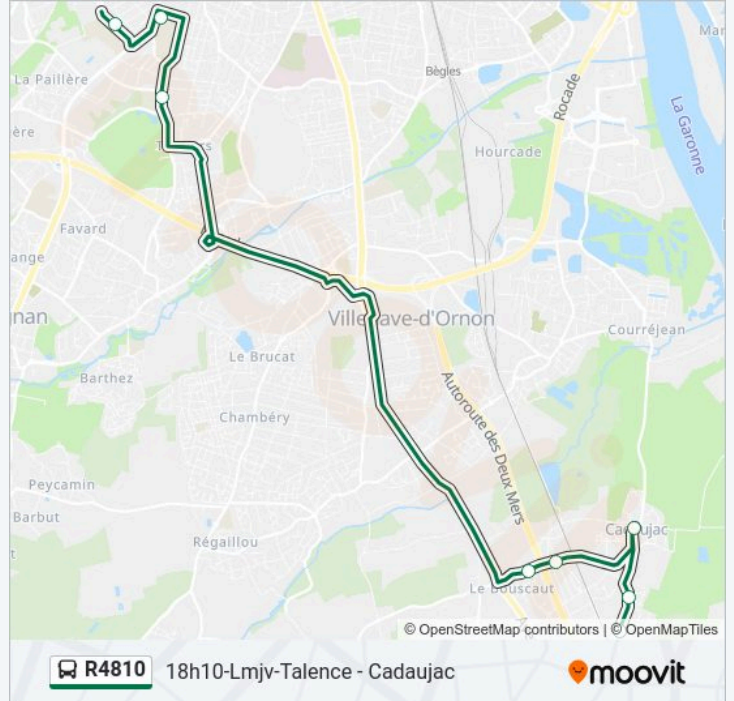

Direction: 18h10-Lmjv-Talence - St Selve

13 arrêts

[VOIR LES HORAIRES DE LA LIGNE](#)

- Lyc. A. Kastler
- Lycée Victor Louis
- Lycée Hôtelier
- Cordon D'Or
- Coeur De Bourg
- Le Pontet
- La Prade
- Salle Polyvalente
- Les Argelins
- Larnavey
- Pl. Jeansotte
- La Rouille
- Sarransot

Horaires de la ligne R4810 de bus

Horaires de l'itinéraire 18h10-Lmjv-Talence - St Selve:

lundi	18:10
mardi	18:10
mercredi	Pas Opérationnel
jeudi	18:10
vendredi	18:10
samedi	Pas Opérationnel
dimanche	Pas Opérationnel

Informations de la ligne R4810 de bus

Direction: 18h10-Lmjv-Talence - St Selve

Arrêts: 13

Durée du Trajet: 55 min

Récapitulatif de la ligne: