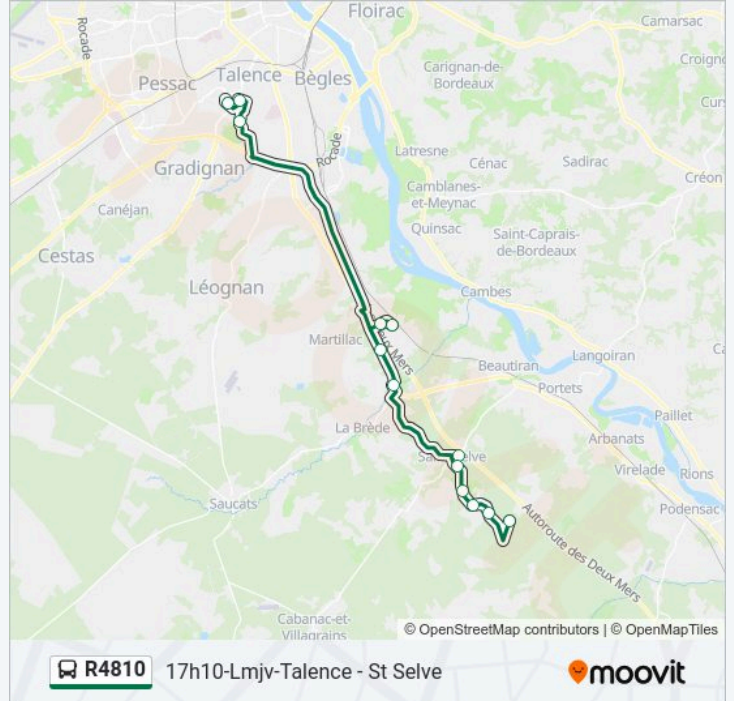

### Direction: 17h10-Lmjv-Talence - St Selve

13 arrêts

[VOIR LES HORAIRES DE LA LIGNE](#)

- Lyc. A. Kastler
- Lycée Victor Louis
- Lycée Hôtelier
- Cordon D'Or
- Coeur De Bourg
- Le Pontet
- La Prade
- Salle Polyvalente
- Les Argelins
- Larnavey
- Pl. Jeansotte
- La Rouille
- Sarransot

### Informations de la ligne R4810 de bus

**Direction:** 17h10-Lmjv-Talence - St Selve

**Arrêts:** 13

**Durée du Trajet:** 69 min

**Récapitulatif de la ligne:**

### Direction: 18h10-Lmjv-Talence - Cabanac

9 arrêts

[VOIR LES HORAIRES DE LA LIGNE](#)

- Lyc. A. Kastler
- Lycée Victor Louis
- Lycée Hôtelier
- Jacoulet
- Peillic
- Entre 2 Mers
- Martinet
- Bourg
- Gassies