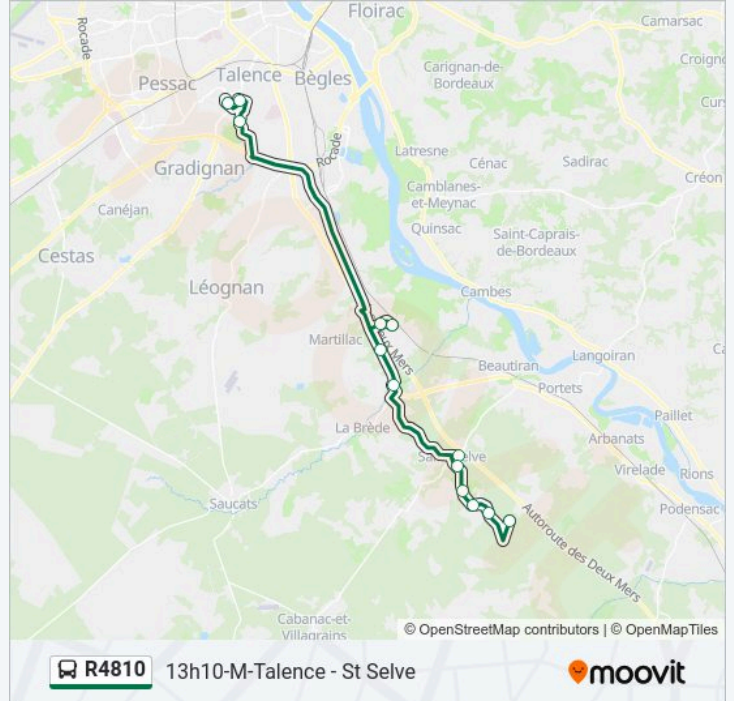

**Informations de la ligne R4810 de bus**

**Direction:** 13h10-M-Talence - St Selve

**Arrêts:** 13

**Durée du Trajet:** 69 min

**Récapitulatif de la ligne:**

## Direction: 15h10-M-Talence - Cabanac Et Villagrain

27 arrêts

[VOIR LES HORAIRES DE LA LIGNE](#)

Lyc. A. Kastler

Lycée Victor Louis

Le Bouscaut

Tennis

Stade