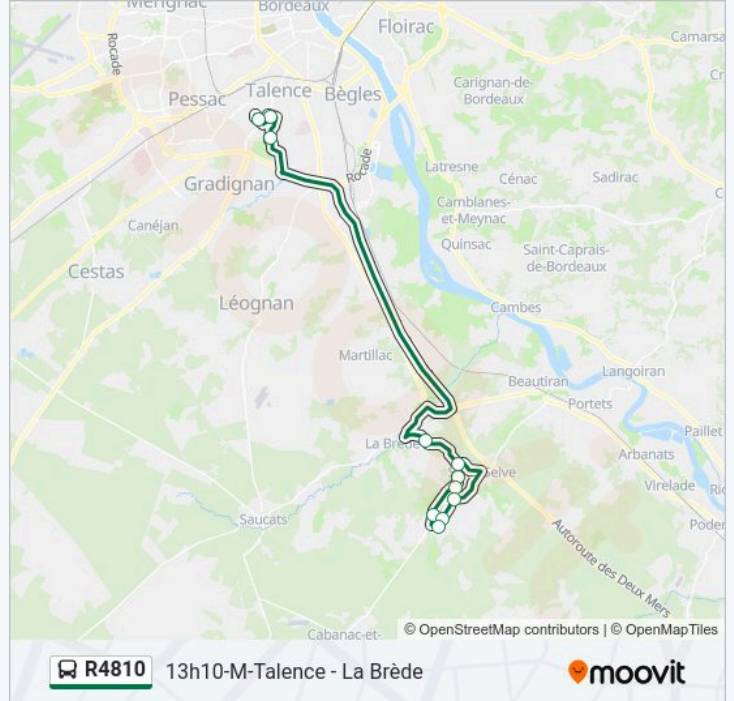

## Direction: 13h10-M-Talence - La Brède

11 arrêts

[VOIR LES HORAIRES DE LA LIGNE](#)

Lyc. A. Kastler  
 Lycée Victor Louis  
 Lycée Hôtelier  
 Roman  
 Le Reys  
 Lacanau  
 Moussurot  
 Bourg  
 Curtot  
 Bigard  
 Mathalin

## Informations de la ligne R4810 de bus

**Direction:** 13h10-M-Talence - La Brède

**Arrêts:** 11

**Durée du Trajet:** 55 min

**Récapitulatif de la ligne:**

**Direction: 13h10-M-Talence - St Selve**

13 arrêts

[VOIR LES HORAIRES DE LA LIGNE](#)

- Lyc. A. Kastler
- Lycée Victor Louis
- Lycée Hôtelier
- Cordon D'Or
- Coeur De Bourg
- Le Pontet
- La Prade
- Salle Polyvalente
- Les Argelins
- Larnavey
- Pl. Jeansotte
- La Rouille
- Sarransot