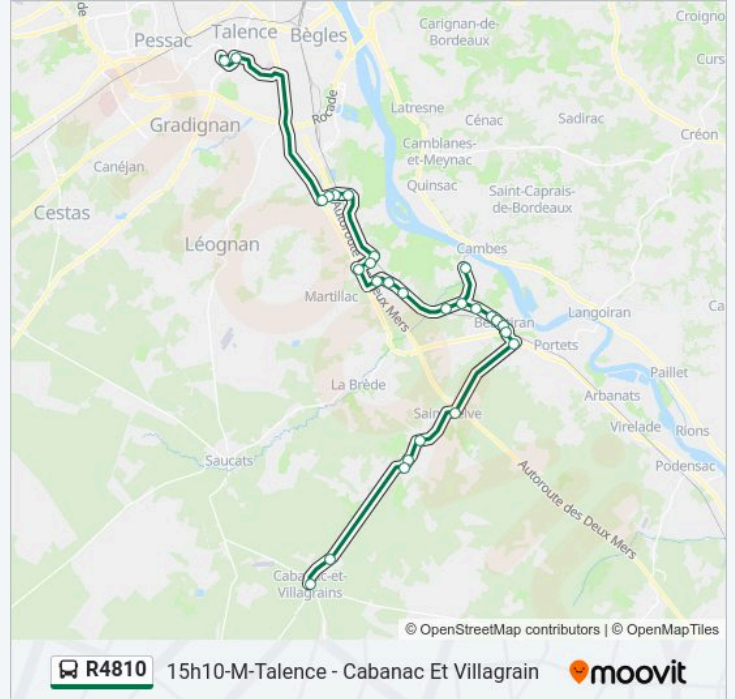

### Direction: 17h10-Lmjv-Talence - Cabanac

9 arrêts

[VOIR LES HORAIRES DE LA LIGNE](#)

Lyc. A. Kastler

Lycée Victor Louis

Lycée Hôtelier

Jacoulet

Peillic