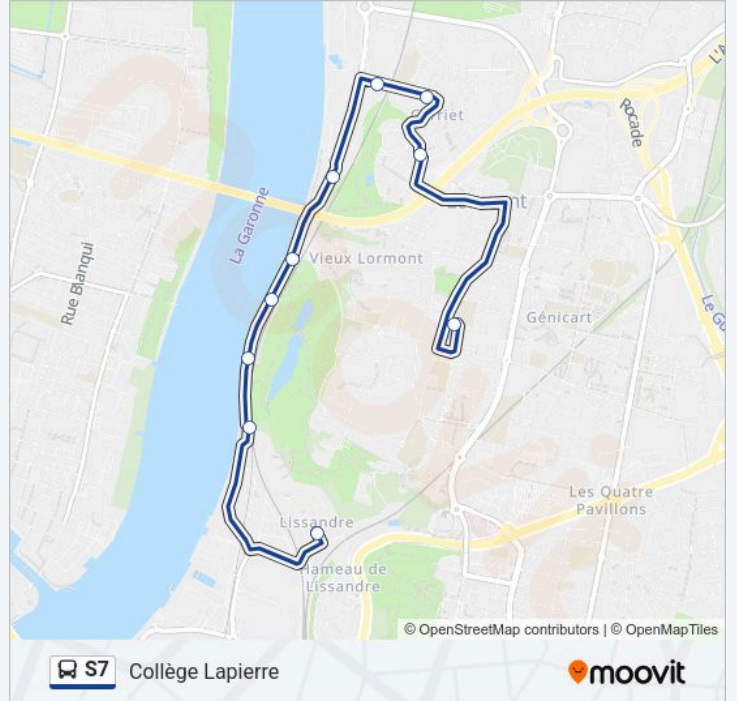

Direction: Palombes

10 arrêts

[VOIR LES HORAIRES DE LA LIGNE](#)

Collège Lapierre

Magendie

Mimosas

Acacias

Ateliers Municipaux

Informations de la ligne S7 de bus**Direction:** Palombes**Arrêts:** 10**Durée du Trajet:** 21 min**Récapitulatif de la ligne:**

Direction: Collège Lapierre

10 arrêts

[VOIR LES HORAIRES DE LA LIGNE](#)

Palombes

Collège Lapierre

Horaires de la ligne S7 de bus

Horaires de l'itinéraire Collège Lapierre:

lundi	07:22
mardi	07:22
mercredi	07:22
jeudi	07:22
vendredi	07:22
samedi	Pas Opérationnel
dimanche	Pas Opérationnel

Informations de la ligne S7 de bus

Direction: Collège Lapierre

Arrêts: 10

Durée du Trajet: 23 min

Récapitulatif de la ligne:

Les horaires et trajets sur une carte de la ligne S7 de bus sont disponibles dans un fichier PDF hors-ligne sur moovitapp.com. Utilisez le Appli Moovit pour voir les horaires de bus, train ou métro en temps réel, ainsi que les instructions étape par étape pour tous les transports publics à Bordeaux.