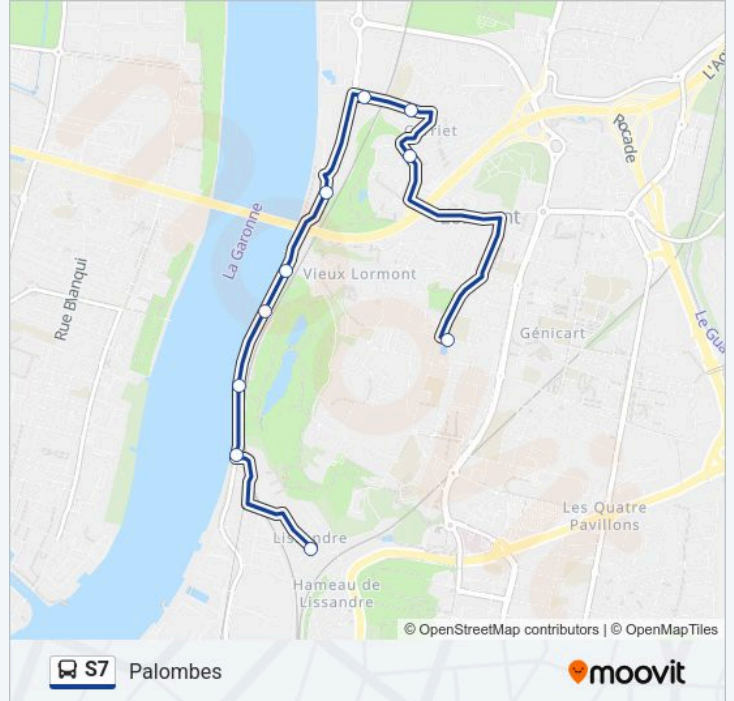

Direction: Palombes

10 arrêts

[VOIR LES HORAIRES DE LA LIGNE](#)

Collège Lapierre

Magendie

Mimosas

Acacias

Ateliers Municipaux

Lormont Bas (A. Briand)

Quai Numa Sensine

Quai Dupeyron

Lissandre

Palombes

Horaires de la ligne S7 de bus

Horaires de l'itinéraire Palombes:

lundi	16:40
mardi	16:40
mercredi	12:10
jeudi	16:40
vendredi	16:40
samedi	Pas Opérationnel
dimanche	Pas Opérationnel

Informations de la ligne S7 de bus**Direction:** Palombes**Arrêts:** 10**Durée du Trajet:** 21 min**Récapitulatif de la ligne:**

Direction: Collège Lapierre

10 arrêts

[VOIR LES HORAIRES DE LA LIGNE](#)

Palombes