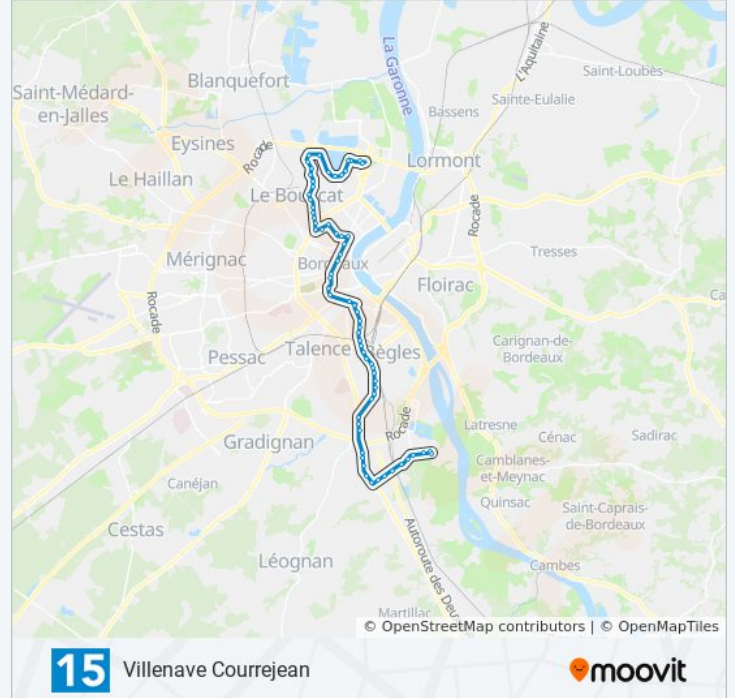

Utilisez l'application Moovit pour trouver la station de la ligne 15 de bus la plus proche et savoir quand la prochaine ligne 15 de bus arrive.

Direction: Ccial Du Lac

68 arrêts

[VOIR LES HORAIRES DE LA LIGNE](#)

Ducourneau

Chanzy

Sadi Carnot

Marronniers

Boulevard Pierre 1er

Rivière

Poirson

Place De L'Europe

Caserne Nansouty

Bertin

Barrière De Bègles

Fellonneau

Nouzarède

Salengro

St Paulin

Thorez Goélands