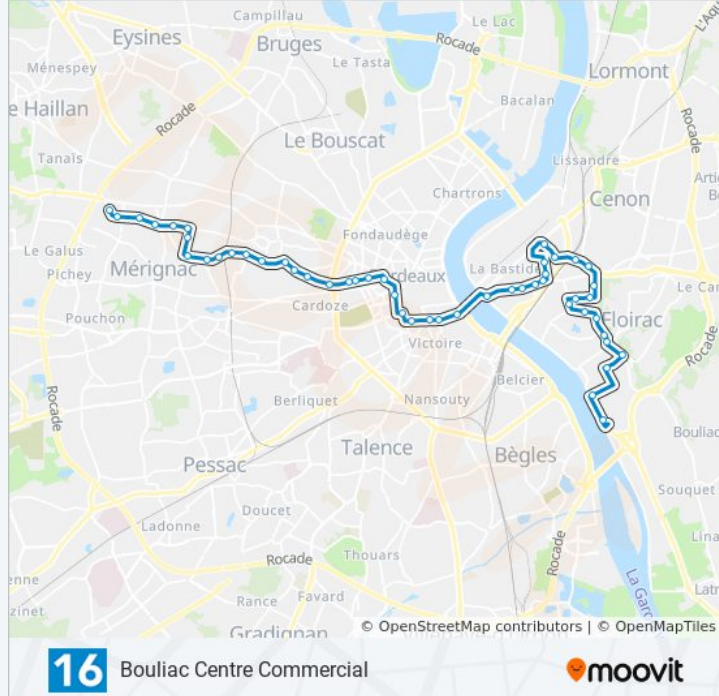

Utilisez l'application Moovit pour trouver la station de la ligne 16 de bus la plus proche et savoir quand la prochaine ligne 16 de bus arrive.

**Direction: Bouliac Centre Commercial**

50 arrêts

[VOIR LES HORAIRES DE LA LIGNE](#)

**Informations de la ligne 16 de bus****Direction:** Bouliac Centre Commercial**Arrêts:** 50**Durée du Trajet:** 67 min**Récapitulatif de la ligne:**

Saint Seurin

Gambetta Mériadeck

Palais De Justice

République

La Paix

Jean Jaurès

Curie

Rousseau

Laffargue

Mairie De Floirac

Plateaux

Arena

La Jacquotte

Bouliac Centre Commercial

**Direction: Les Pins**

57 arrêts

[VOIR LES HORAIRES DE LA LIGNE](#)

**Horaires de la ligne 16 de bus**

Horaires de l'itinéraire Les Pins:

Bouliac Centre Commercial