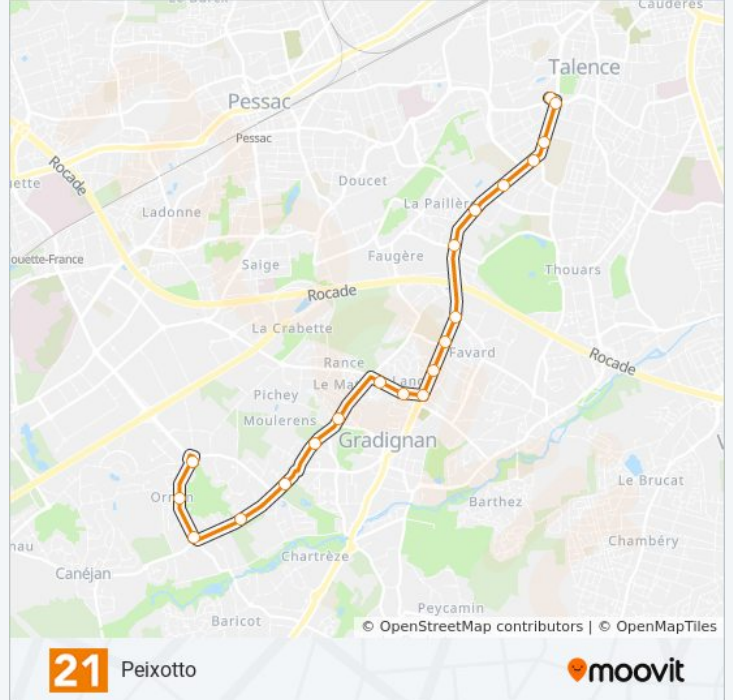

Les horaires et trajets sur une carte de la ligne 21 de bus sont disponibles dans un fichier PDF hors-ligne sur moovitapp.com. Utilisez le [Appli Moovit](#) pour voir les horaires de bus, train ou métro en temps réel, ainsi que les instructions étape par étape pour tous les transports publics à Bordeaux.

[À propos de Moovit](#) • [Solutions MaaS](#) • [Pays disponibles](#) • [Communauté Moovit](#)

© 2024 Moovit - Tous droits réservés

Consultez les horaires d'arrivée en direct