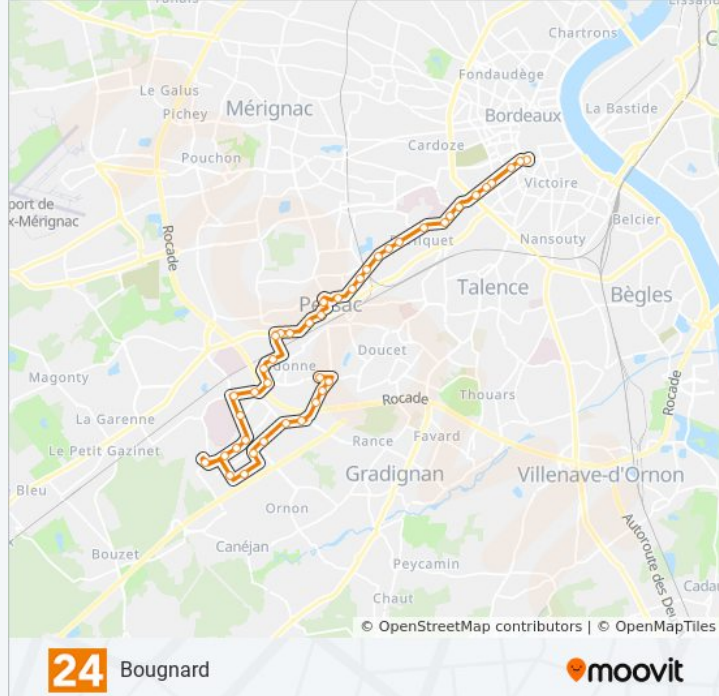

Cazalet

Boulevard Du Haut Livrac

Carnot

France-Les Castors

St Hubert

Marne

Boiron

Village Cap De Bos

Romainville

**Direction: Pte De Bourgogne**

50 arrêts

[VOIR LES HORAIRES DE LA LIGNE](#)

**Horaires de la ligne 24 de bus**

Horaires de l'itinéraire Pte De Bourgogne:

Romainville  
Tartifume  
Magonty  
Fauvettes  
Orée Du Bois  
Dauphiné  
Hameaux De L'Alouette  
Poudrière  
Radio  
Village Cap De Bos  
Boiron  
Marne  
St Hubert  
France-Les Castors  
Carnot  
Boulevard Du Haut Livrac  
Cazalet  
Macédo  
Monbalon 2  
Le Trinquet  
Cicéron  
Madran  
Pape Clément (Place Sellier)  
Pont De L'Orient  
Ste Marie  
Stade Nautique  
Ronsard  
Pessac Centre (Tram B)  
Curie  
Le Poujeau  
Cimetière  
Les Erables