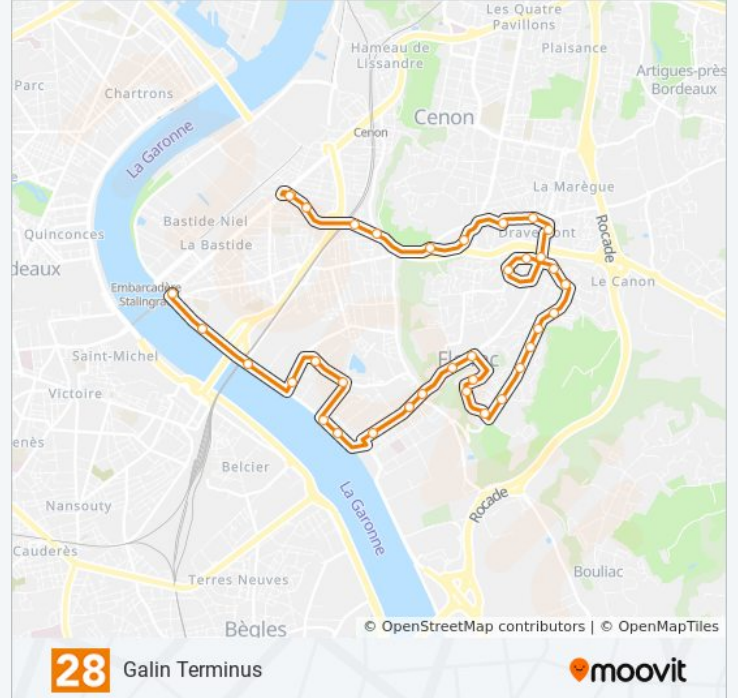

Direction: Galin Terminus

Arrêts: 37

Durée du Trajet: 35 min

Récapitulatif de la ligne:

Martouret

Berlioz

Les Plateaux

Satie

Collège G. Rayet

Cornier

Mendès France

Floirac Dravemont

Dubedout

Caussade

Côte De Monrepos

Côte De Caumont

Entre-Deux-Mers

Anatole France

Piscine Galin

Galin

Galin Terminus

Direction: Stalingrad

37 arrêts

[VOIR LES HORAIRES DE LA LIGNE](#)

Galin Terminus

Piscine Galin

Anatole France

Entre-Deux-Mers

Côte De Caumont

Côte De Monrepos

Caussade

Dubedout